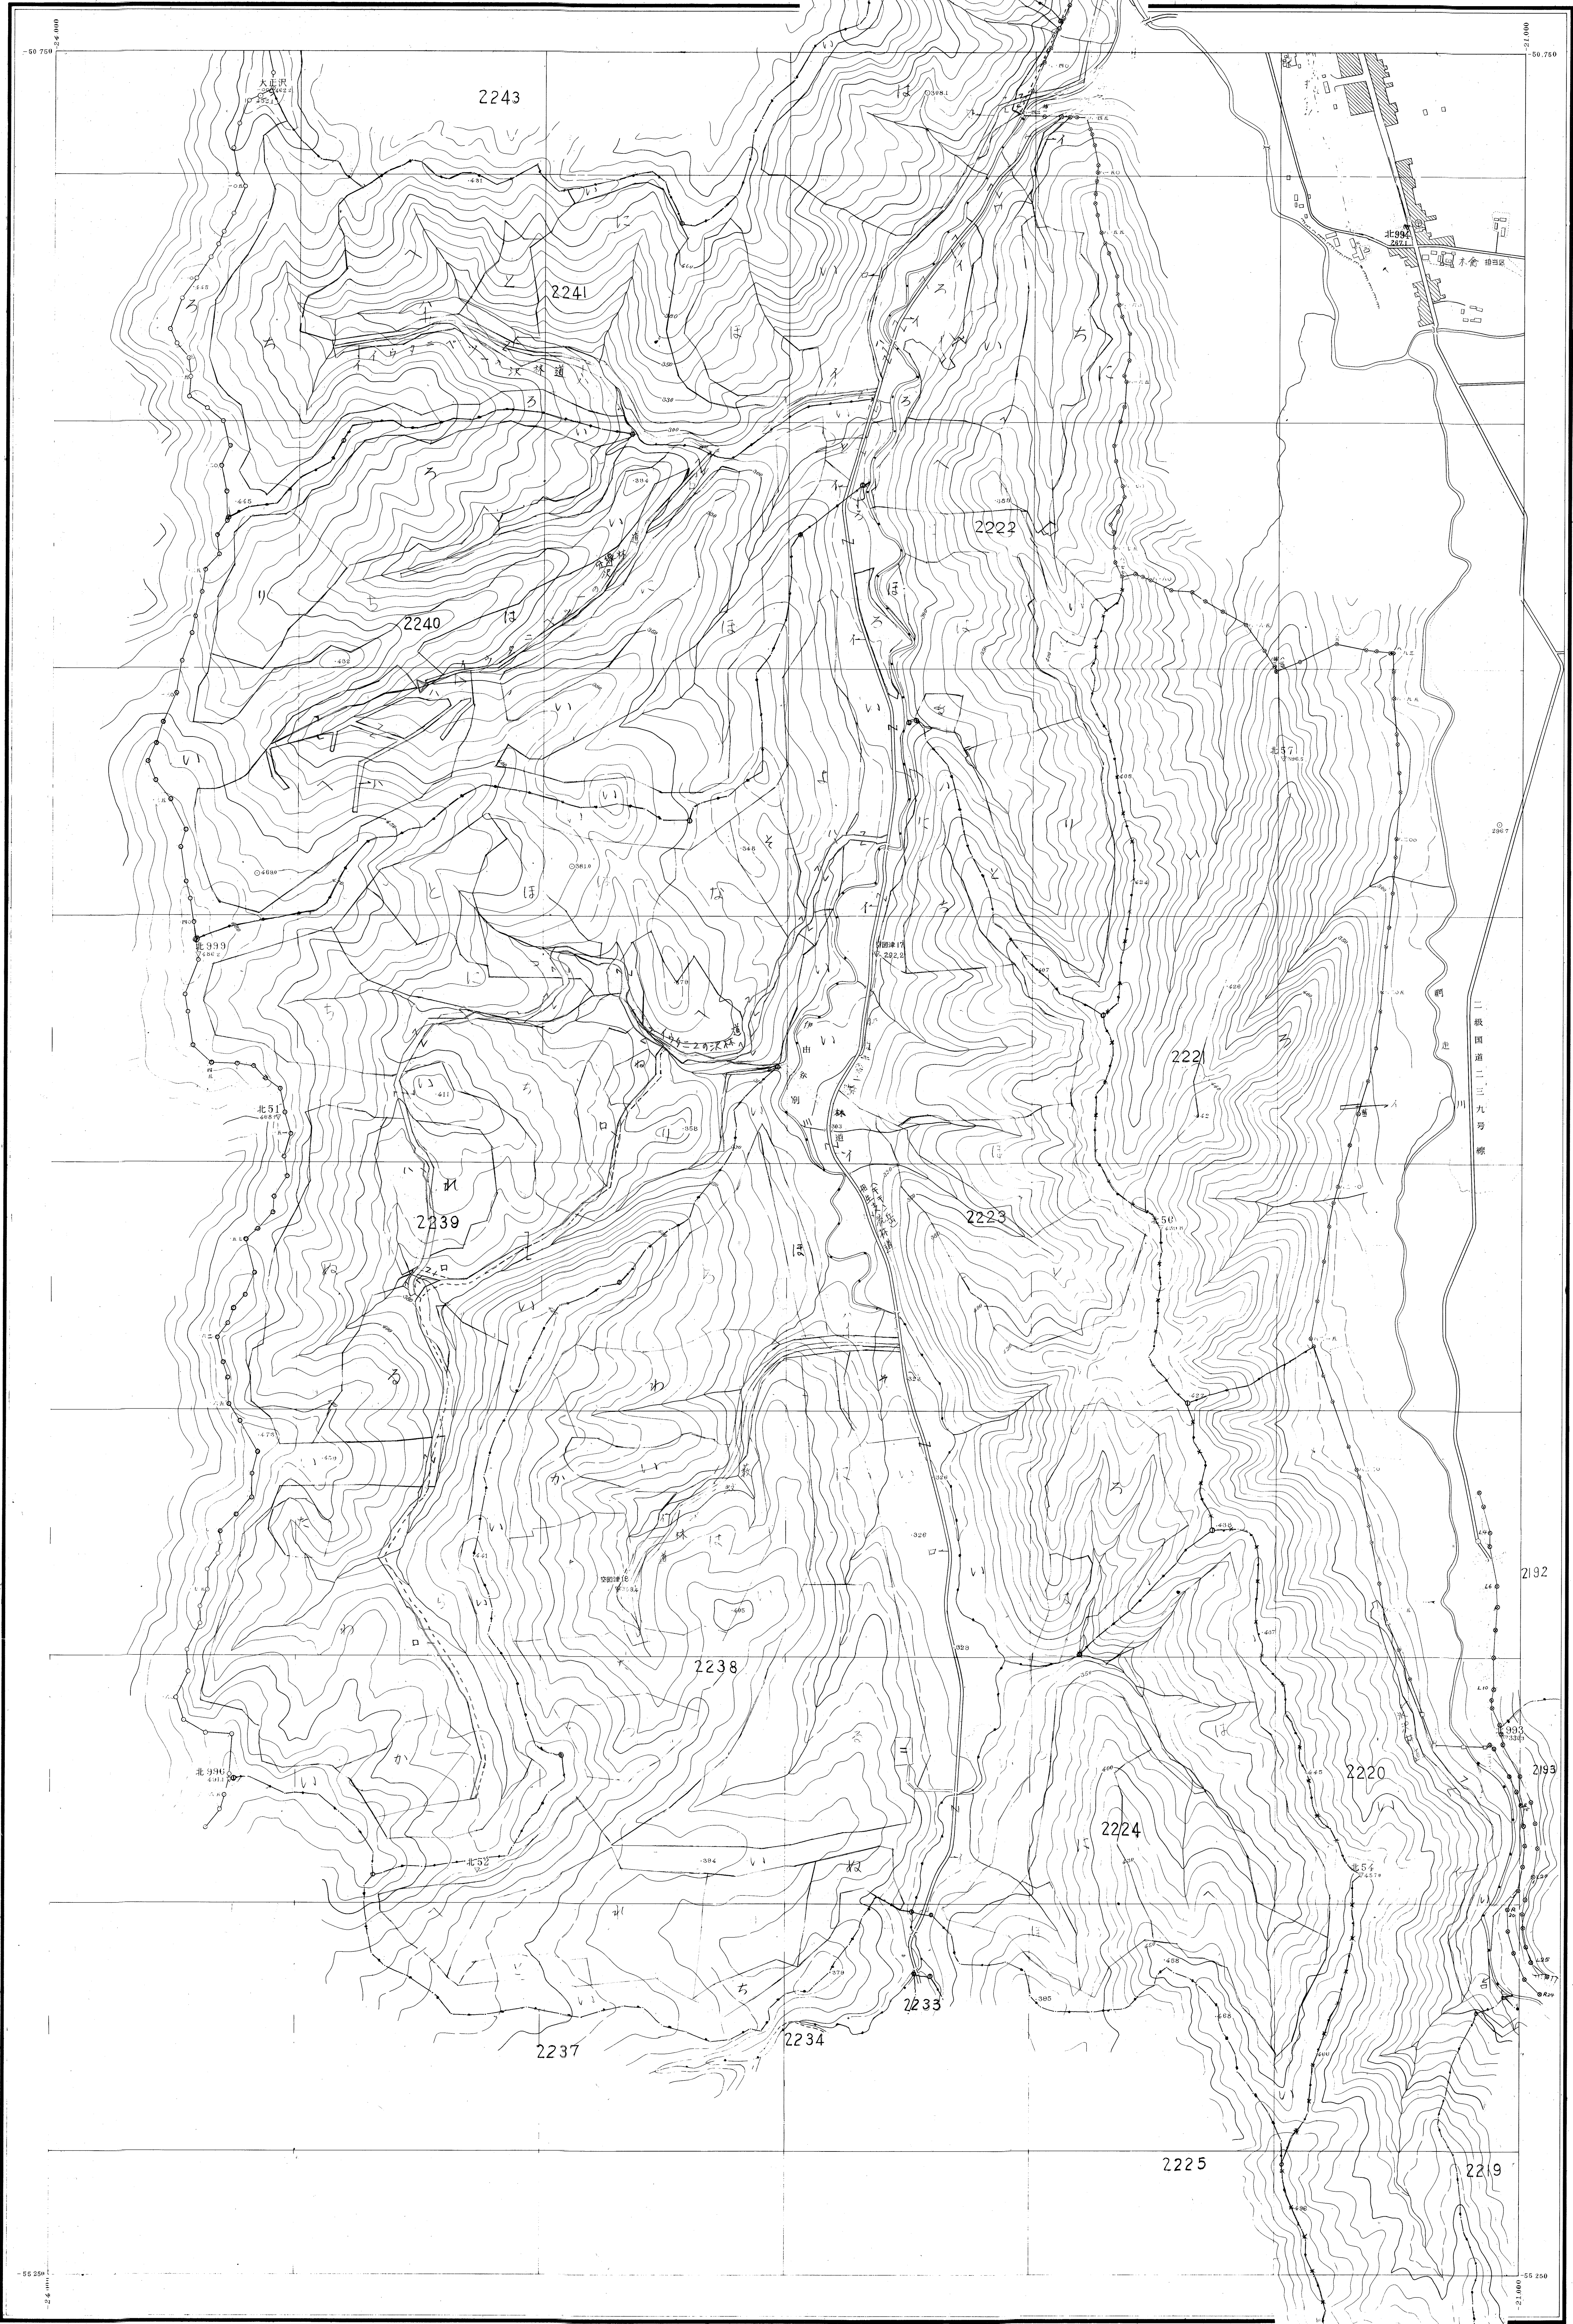

網走東部森林計画図 (基本図)

令和二年三月作成