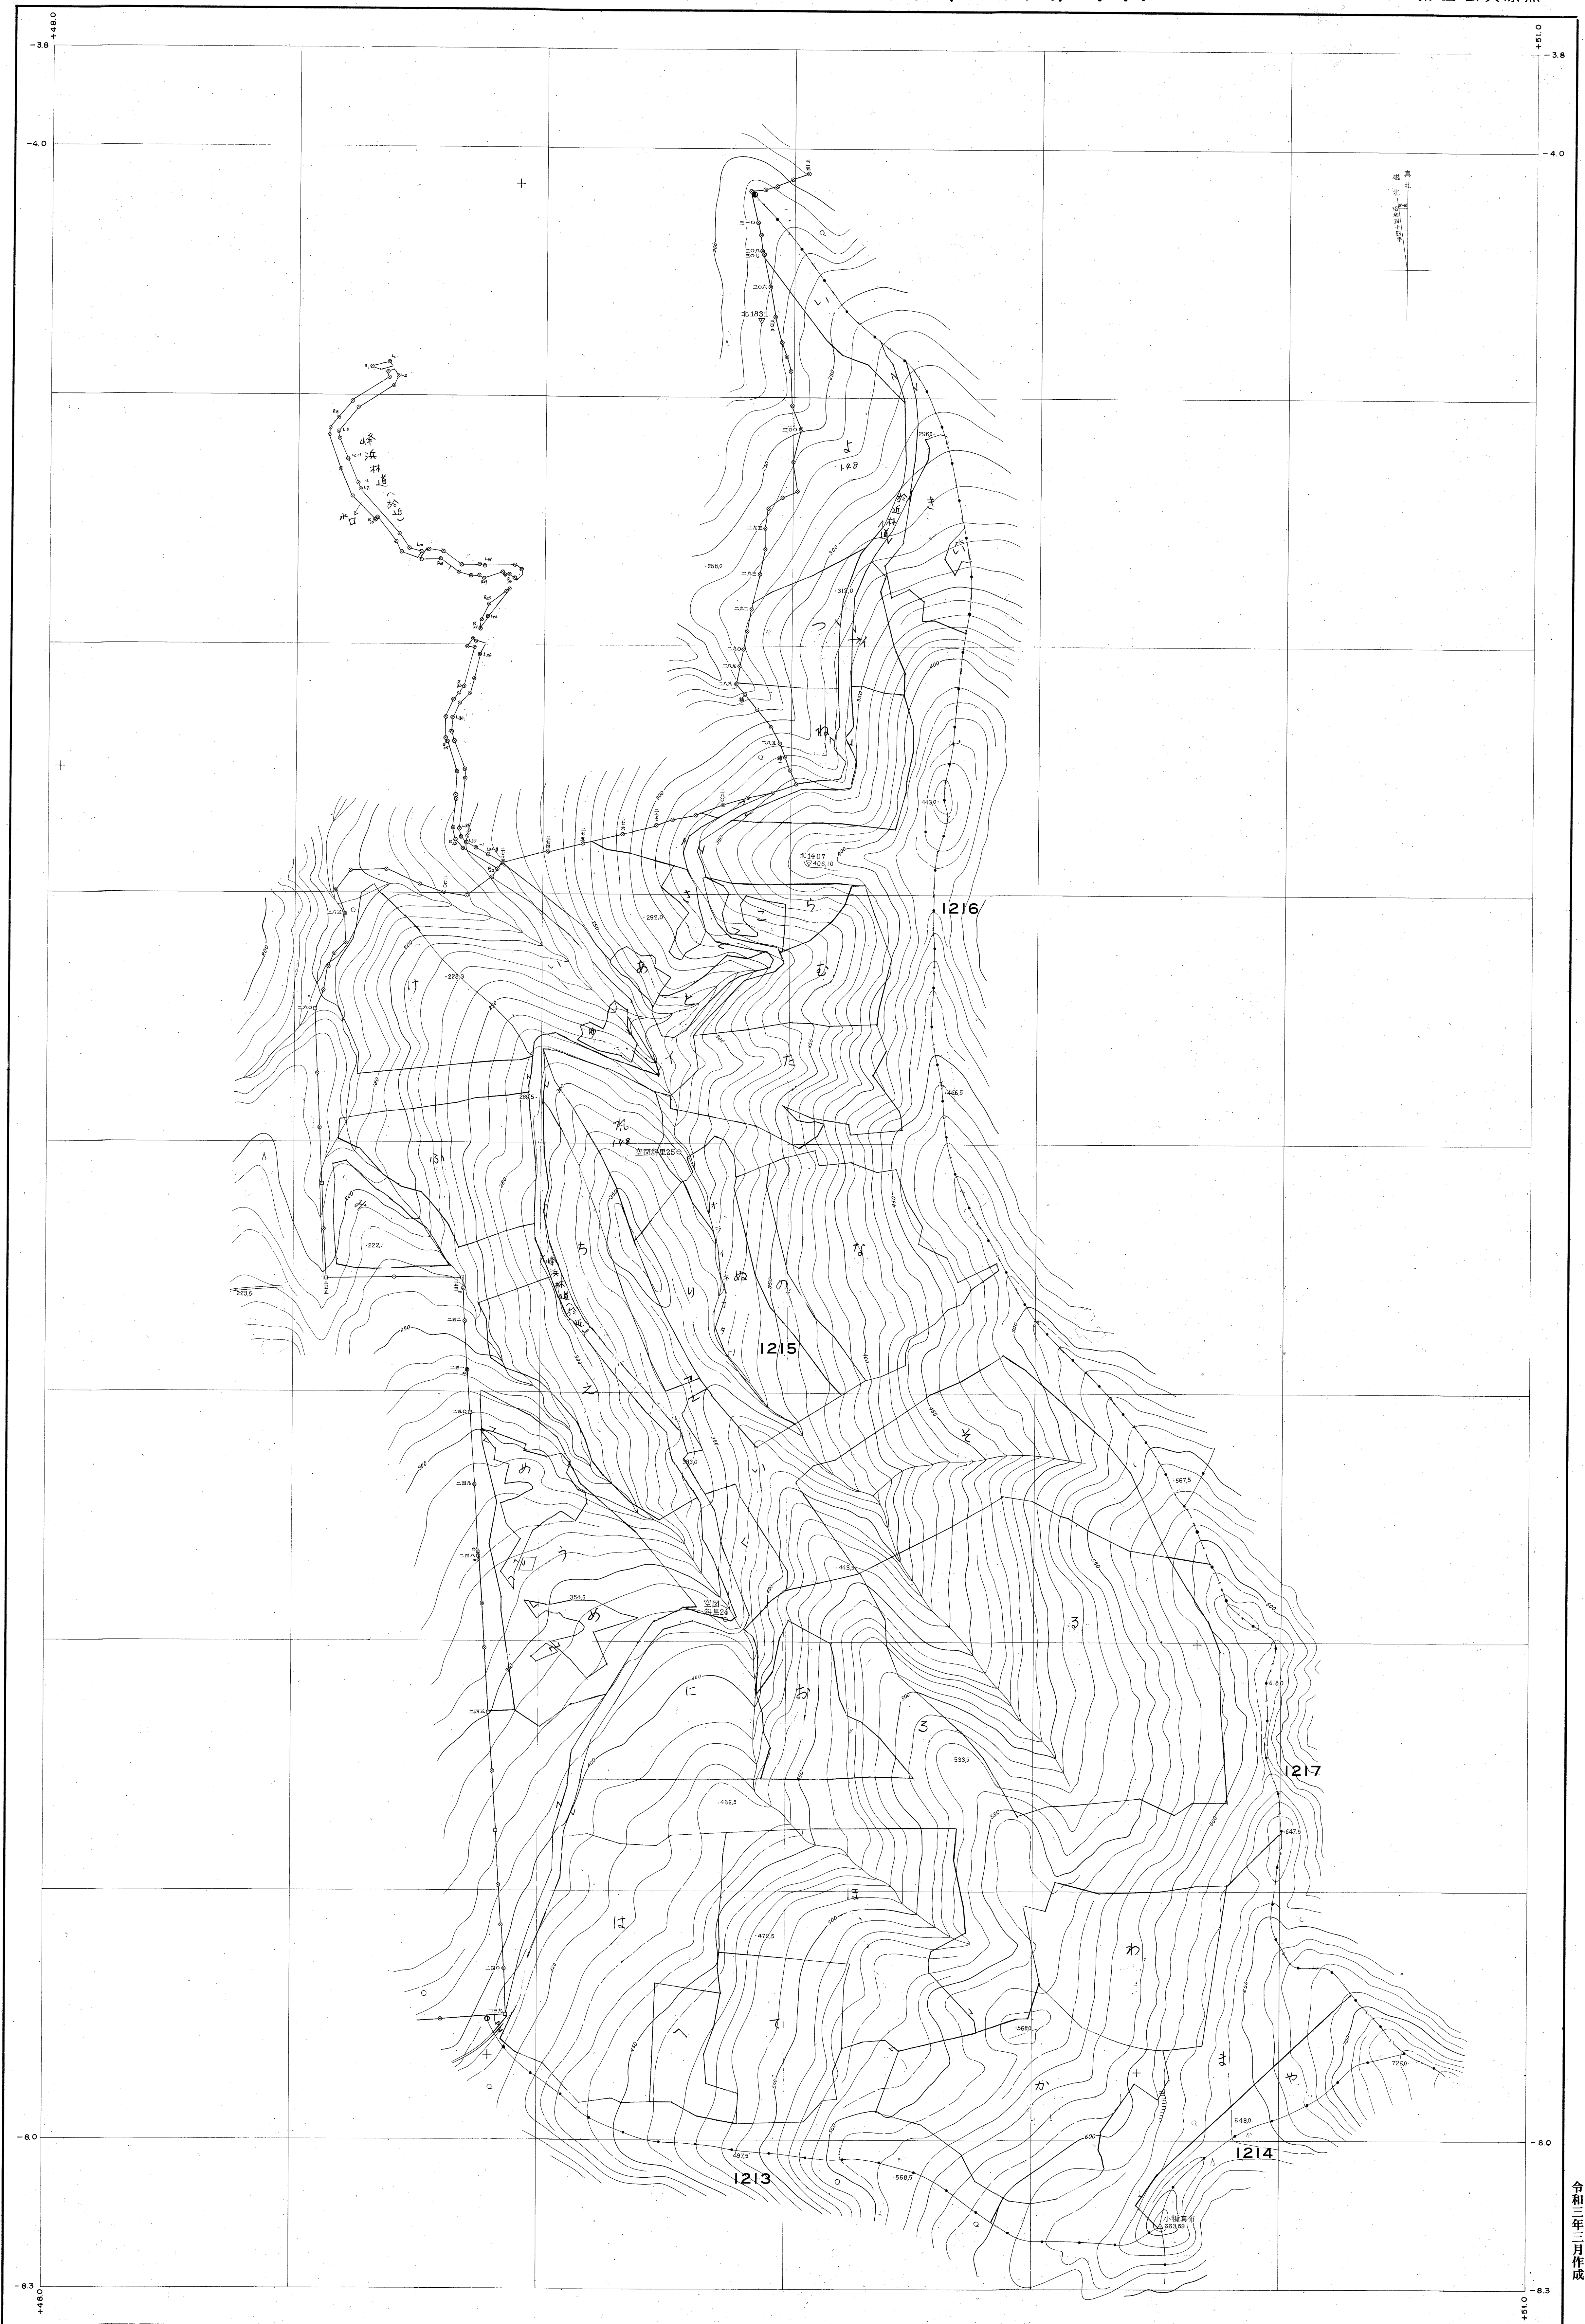

網走東部森林計画図 (基本図) 447

第四公共原点

447(全518)

(1)昭和43年9月撮影空中写真(山524 C1-3-6)  
(2)昭和43年9月撮影空中写真(山524 C2-3-4)  
(3)昭和43年10月撮影空中写真(山524 C3-6-8)

1:5,000

令和三年三月作成