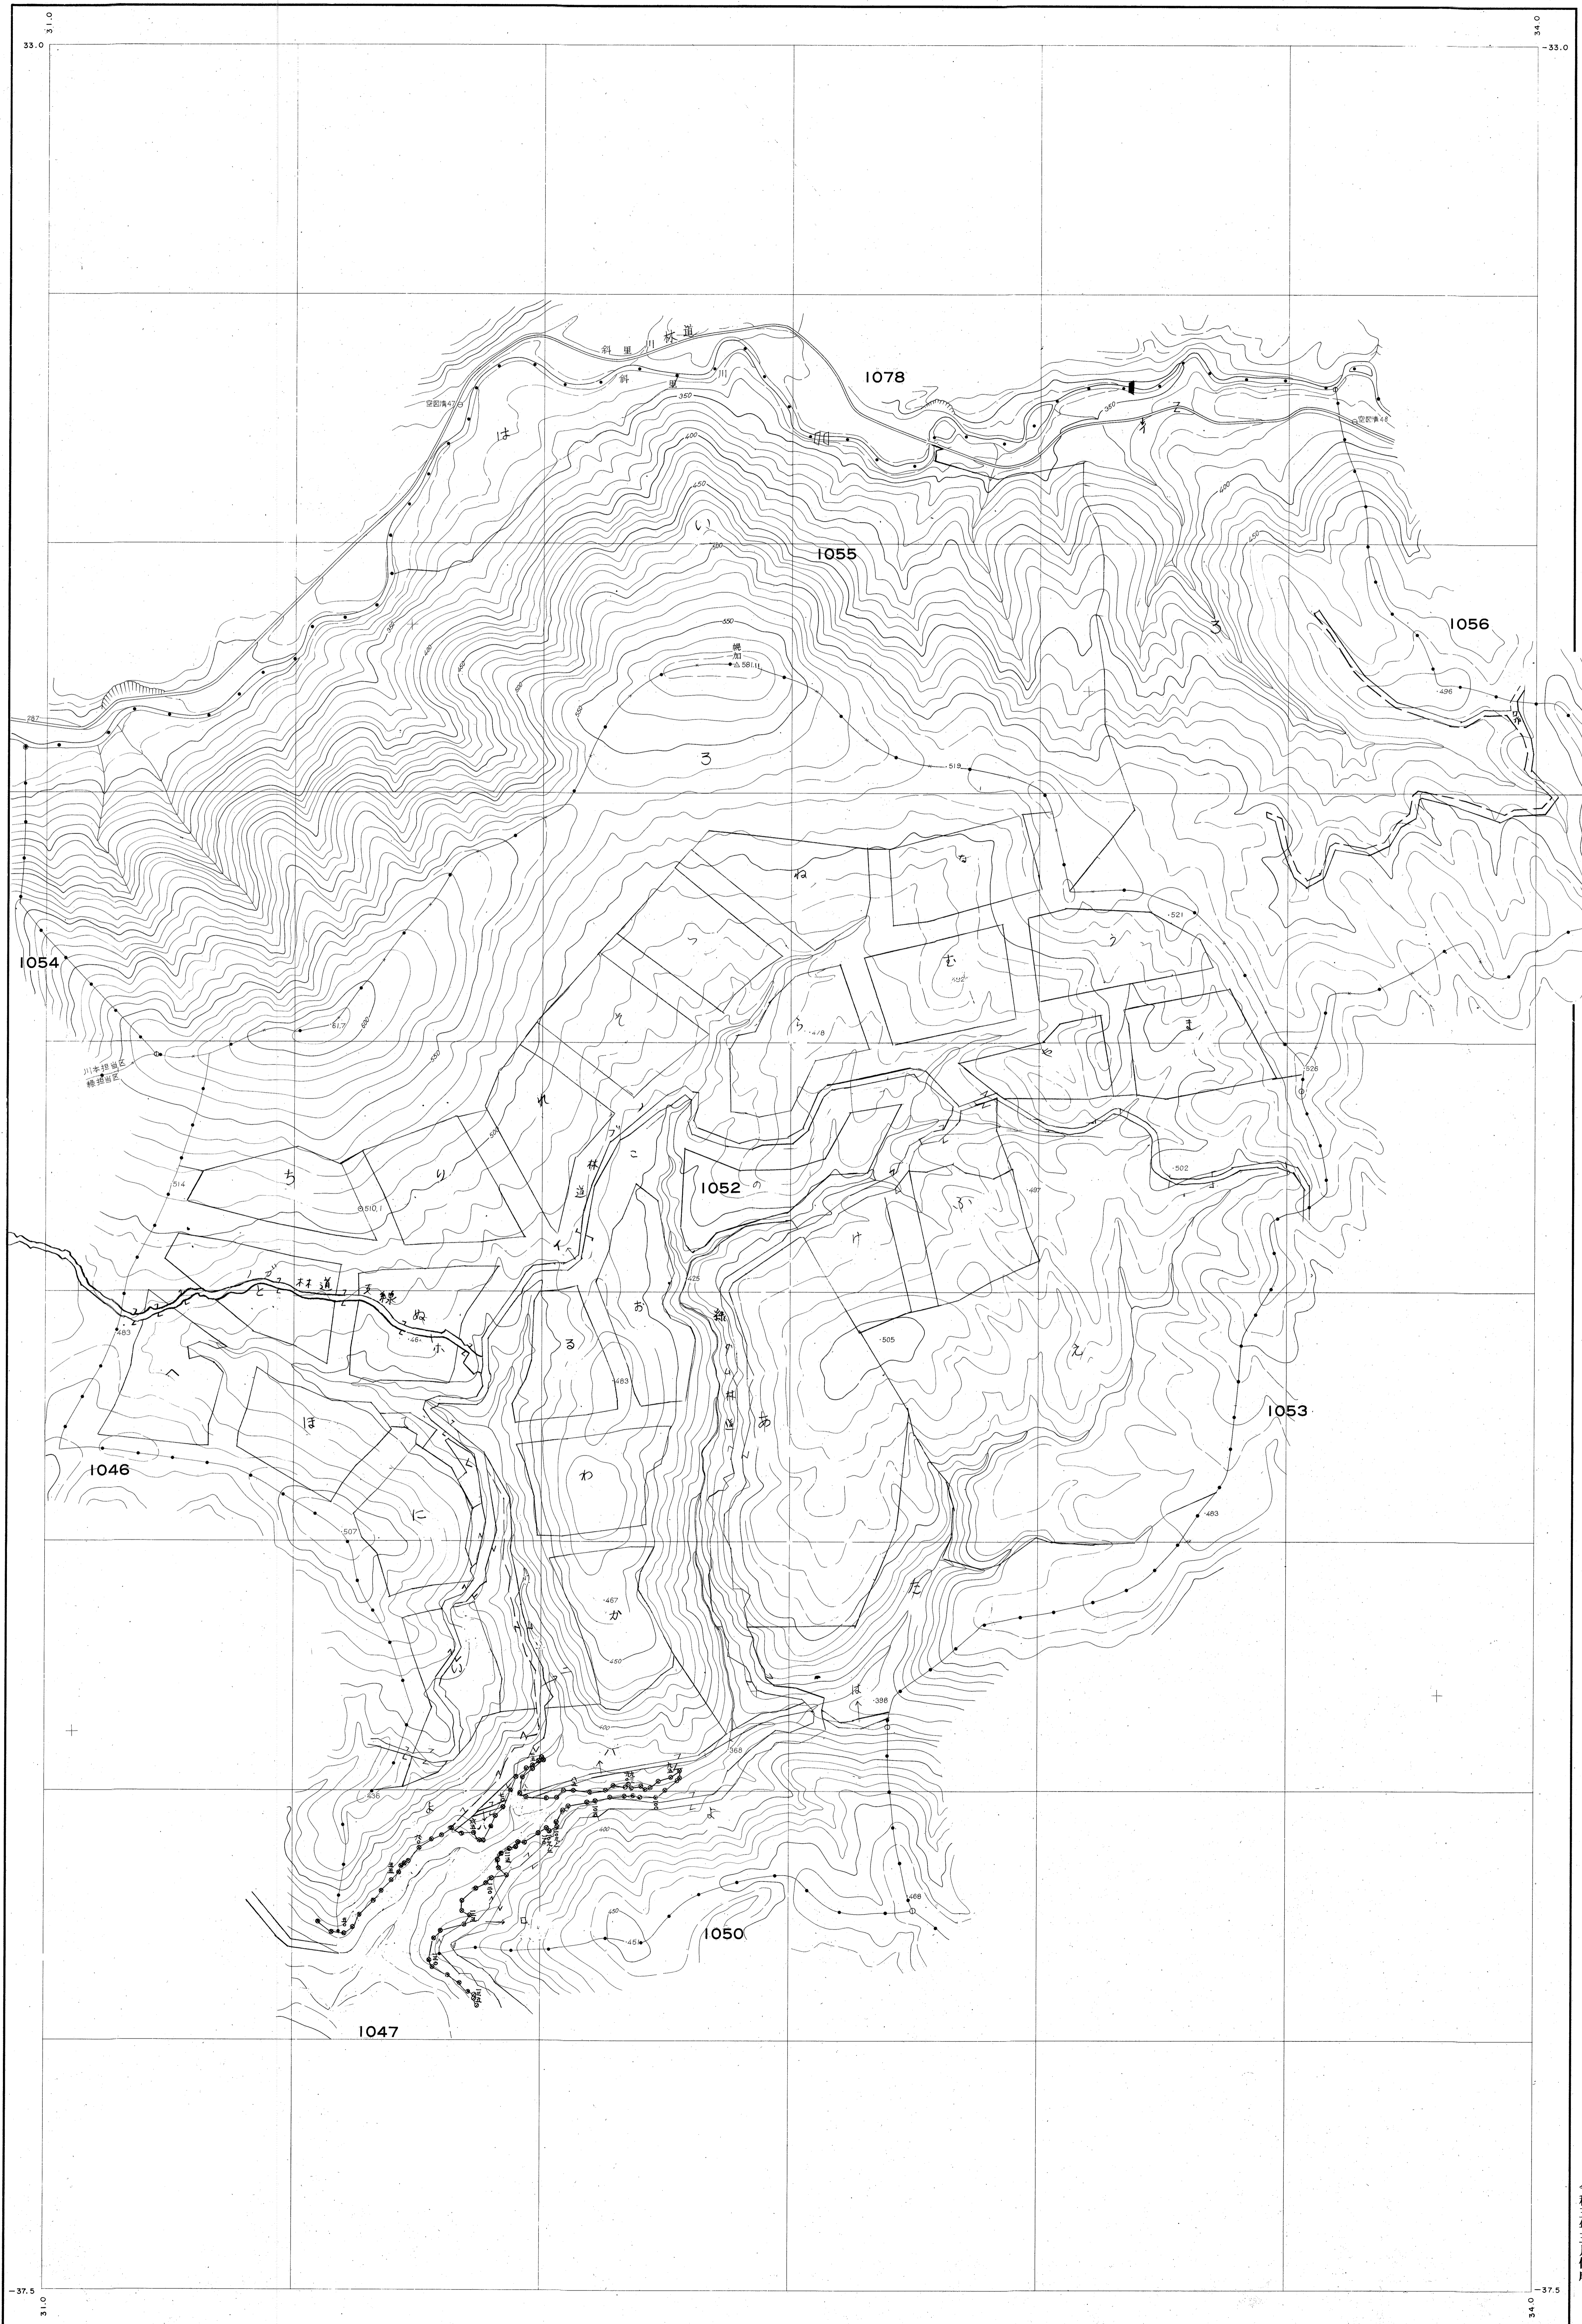

網走東部森林計画図 (基本図) 384

第13 公共原点

真北
網走東部森林計画図