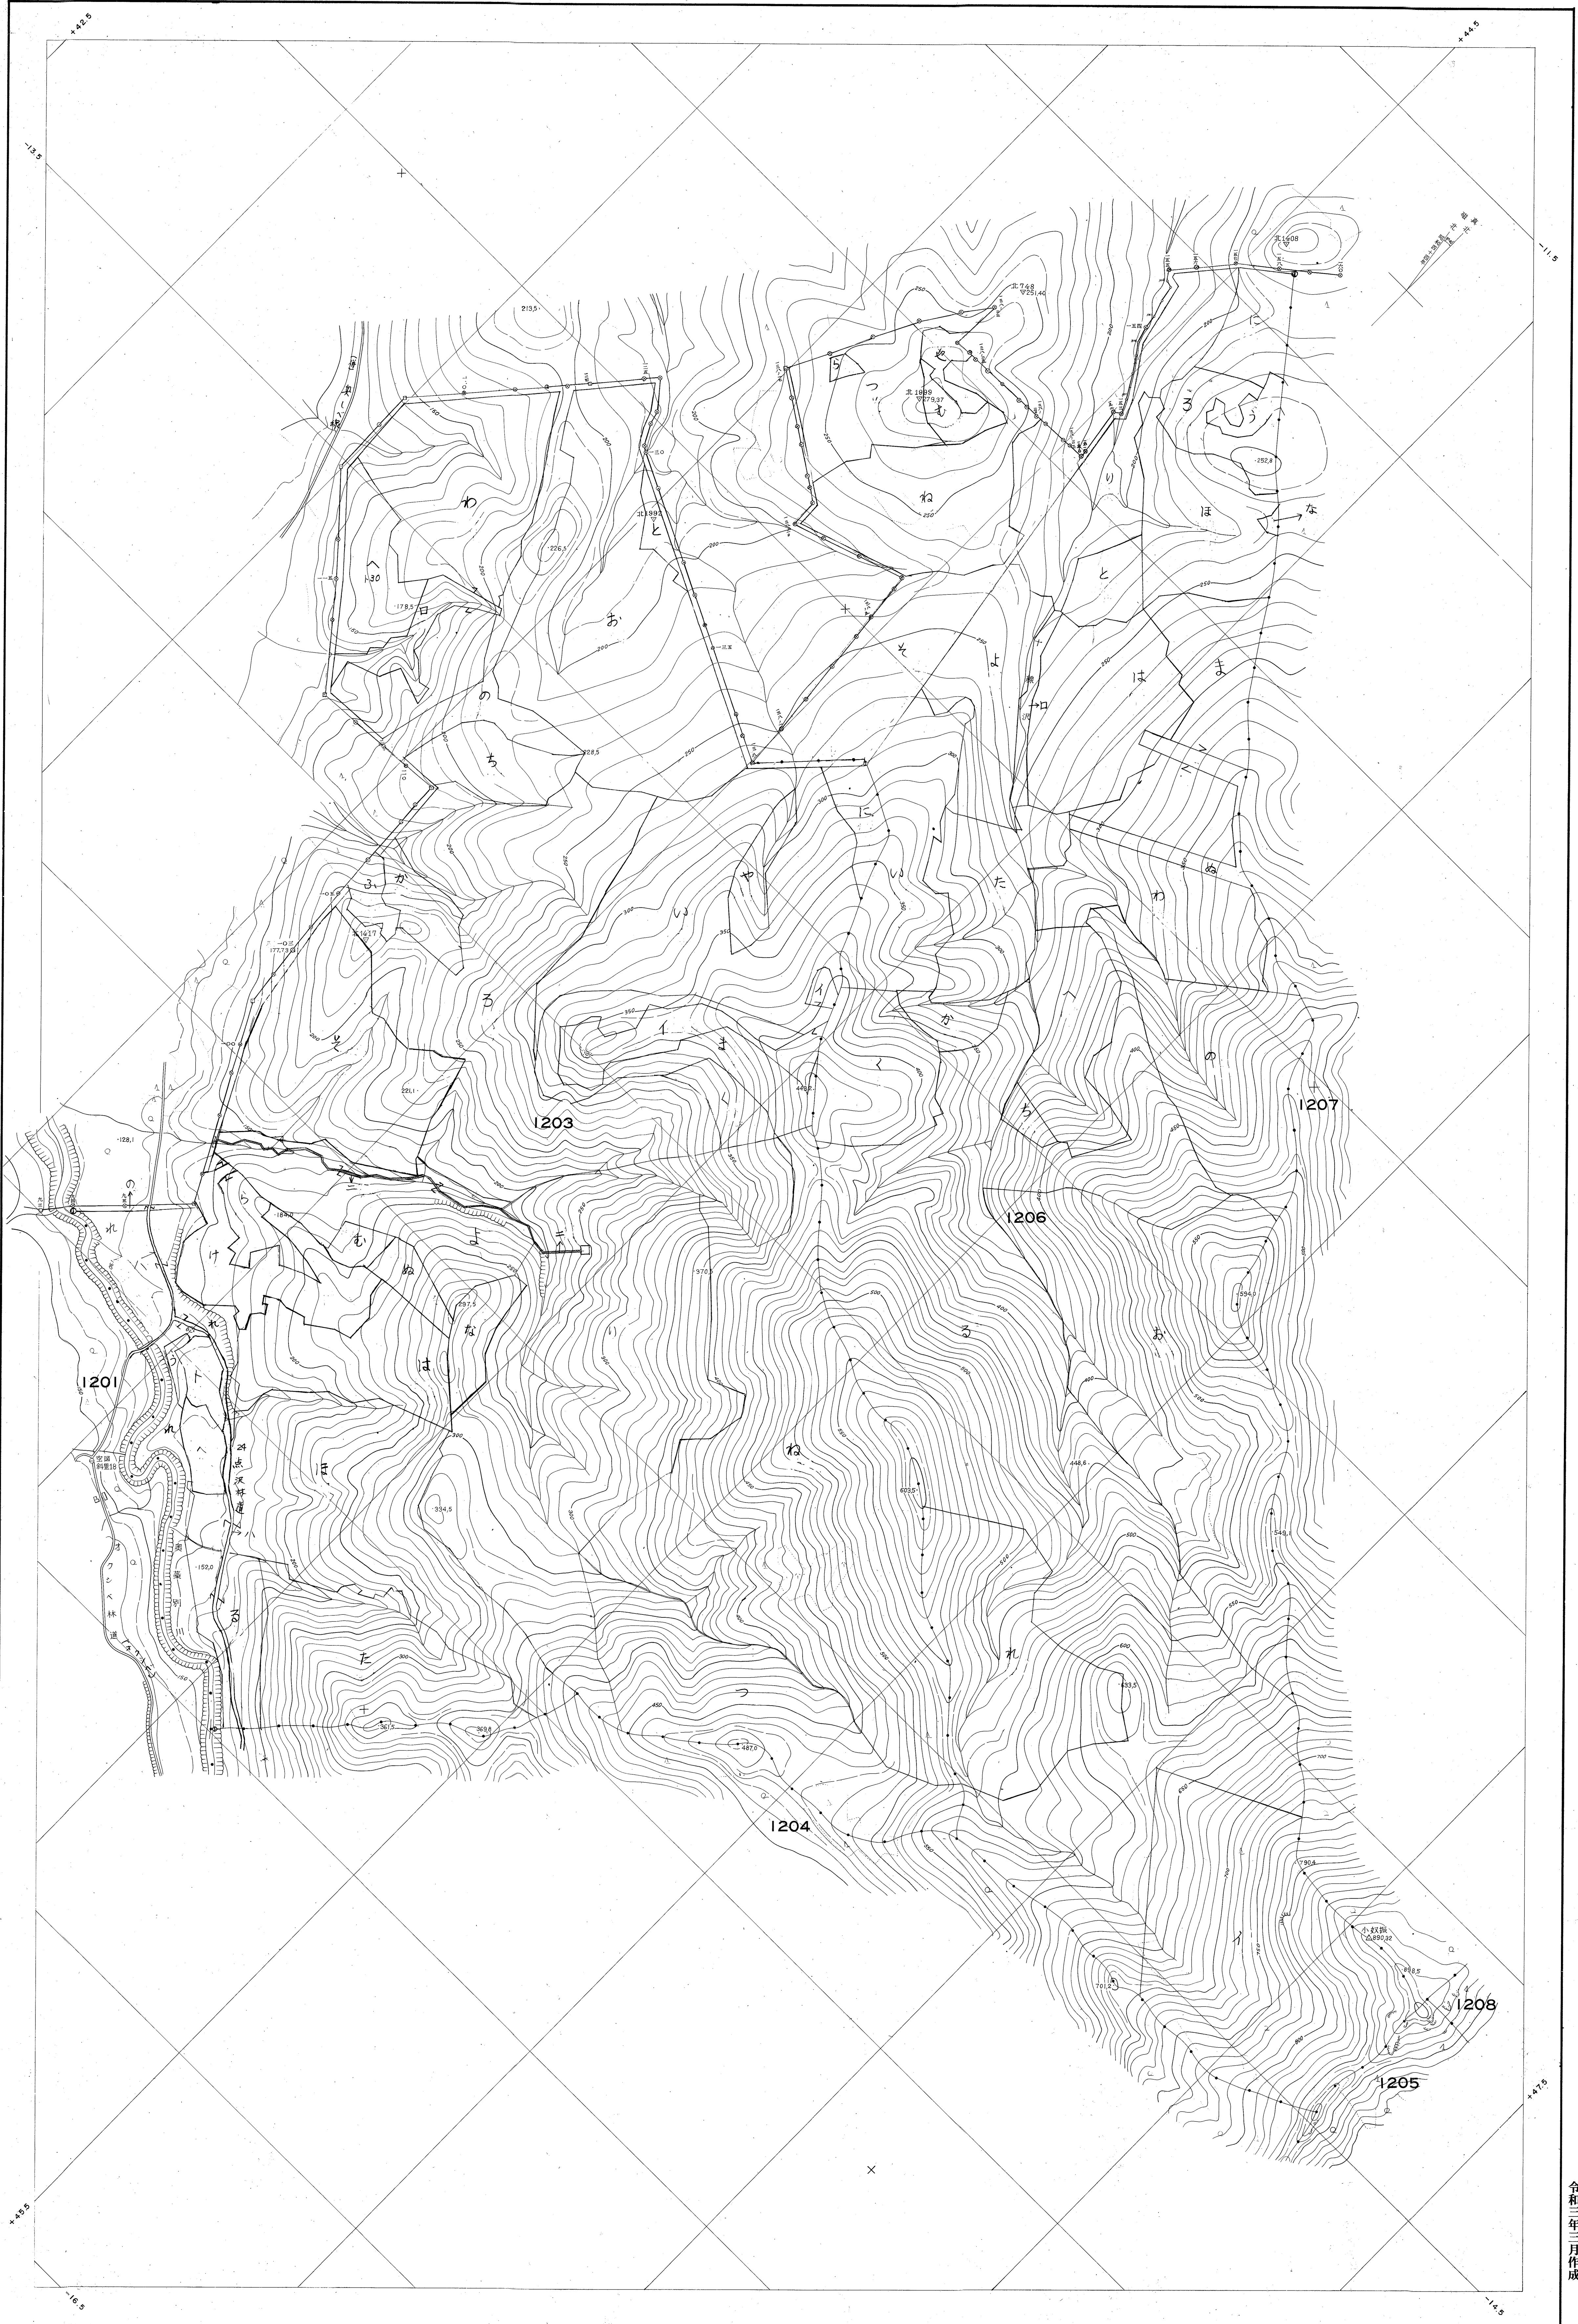

網走東部森林計画図 (基本図) 435

第四公共原点

435(全518)

(1)昭和43年10月撮影空中写真(山524 C11-4-7)
(2)昭和43年10月撮影空中写真(山524 C12-4-7)

1:5,000

0 50 100 250 300 400 500 600 700 800 900 1000m

令和三年三月作成