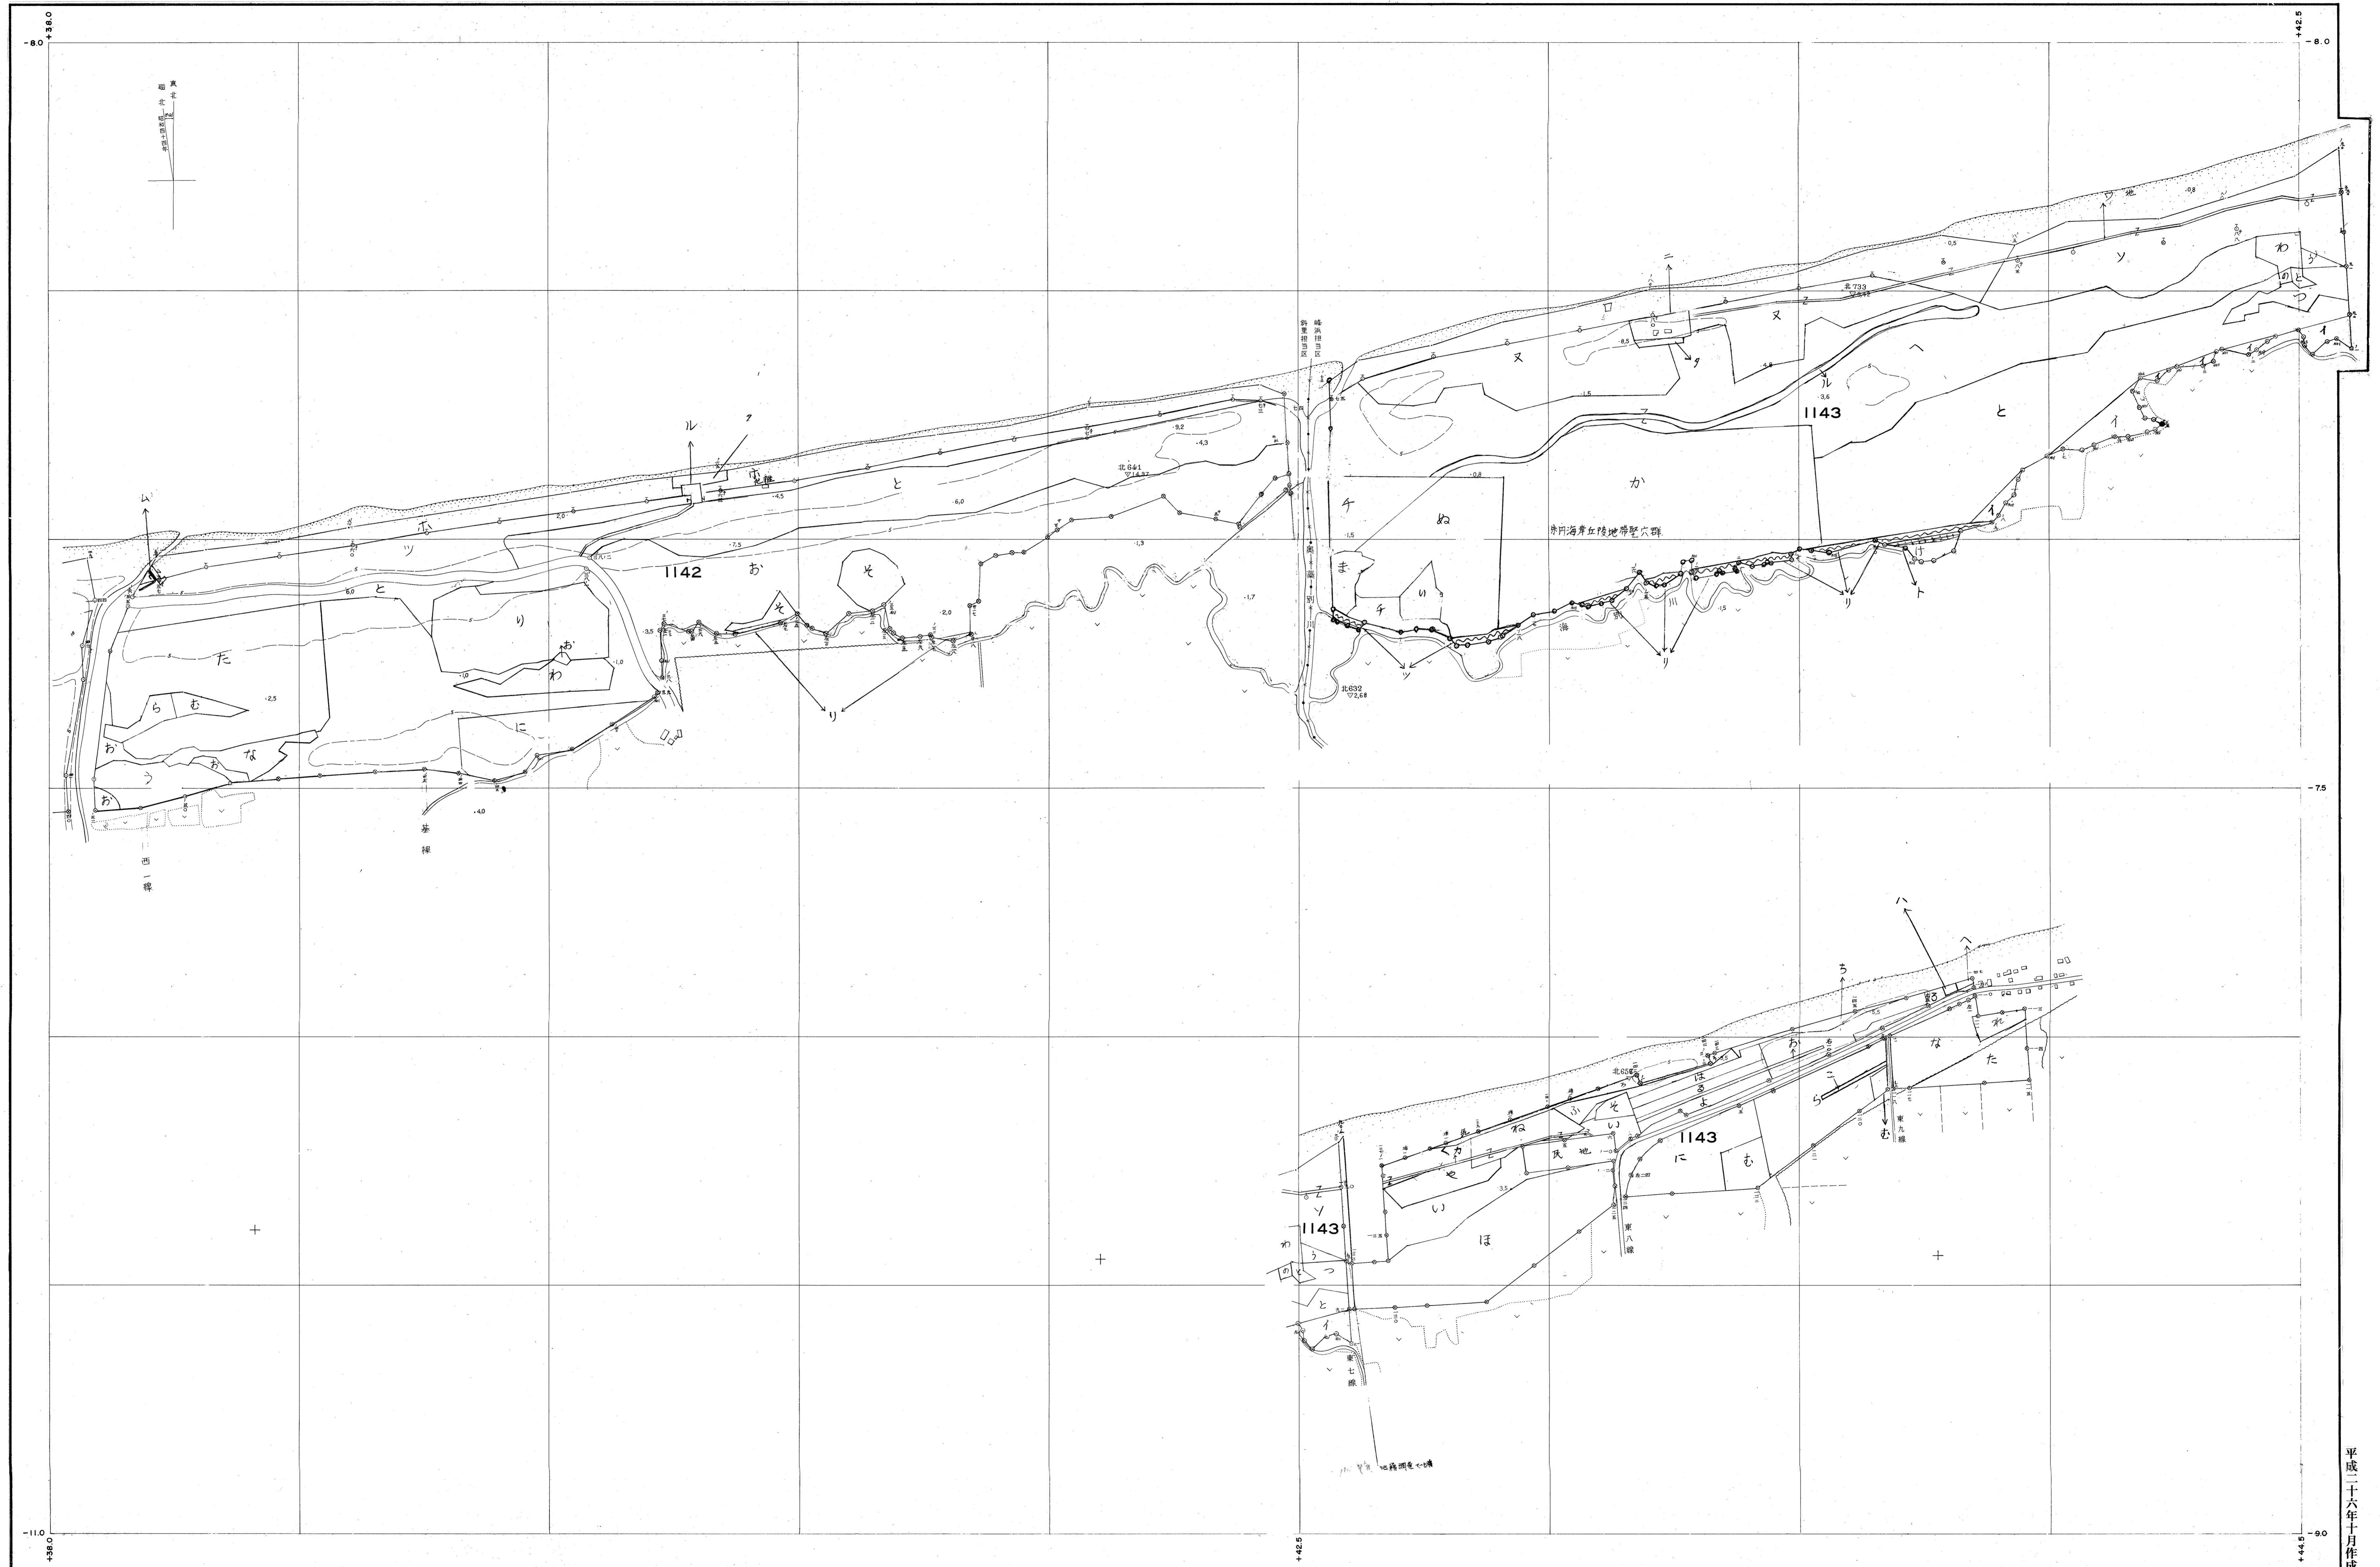

網走東部森林計画図 (基本図) 409

第Ⅳ公共原点

409(全518)

1  
2  
(1)昭和43年10月撮影空中写真(山524 C9-1-3)  
(2)昭和43年10月撮影空中写真(山524 C10-1-4)

1:5,000

0 50 100 200 300 400 500 600 700 800 900 1000

平成二十六年十月作成