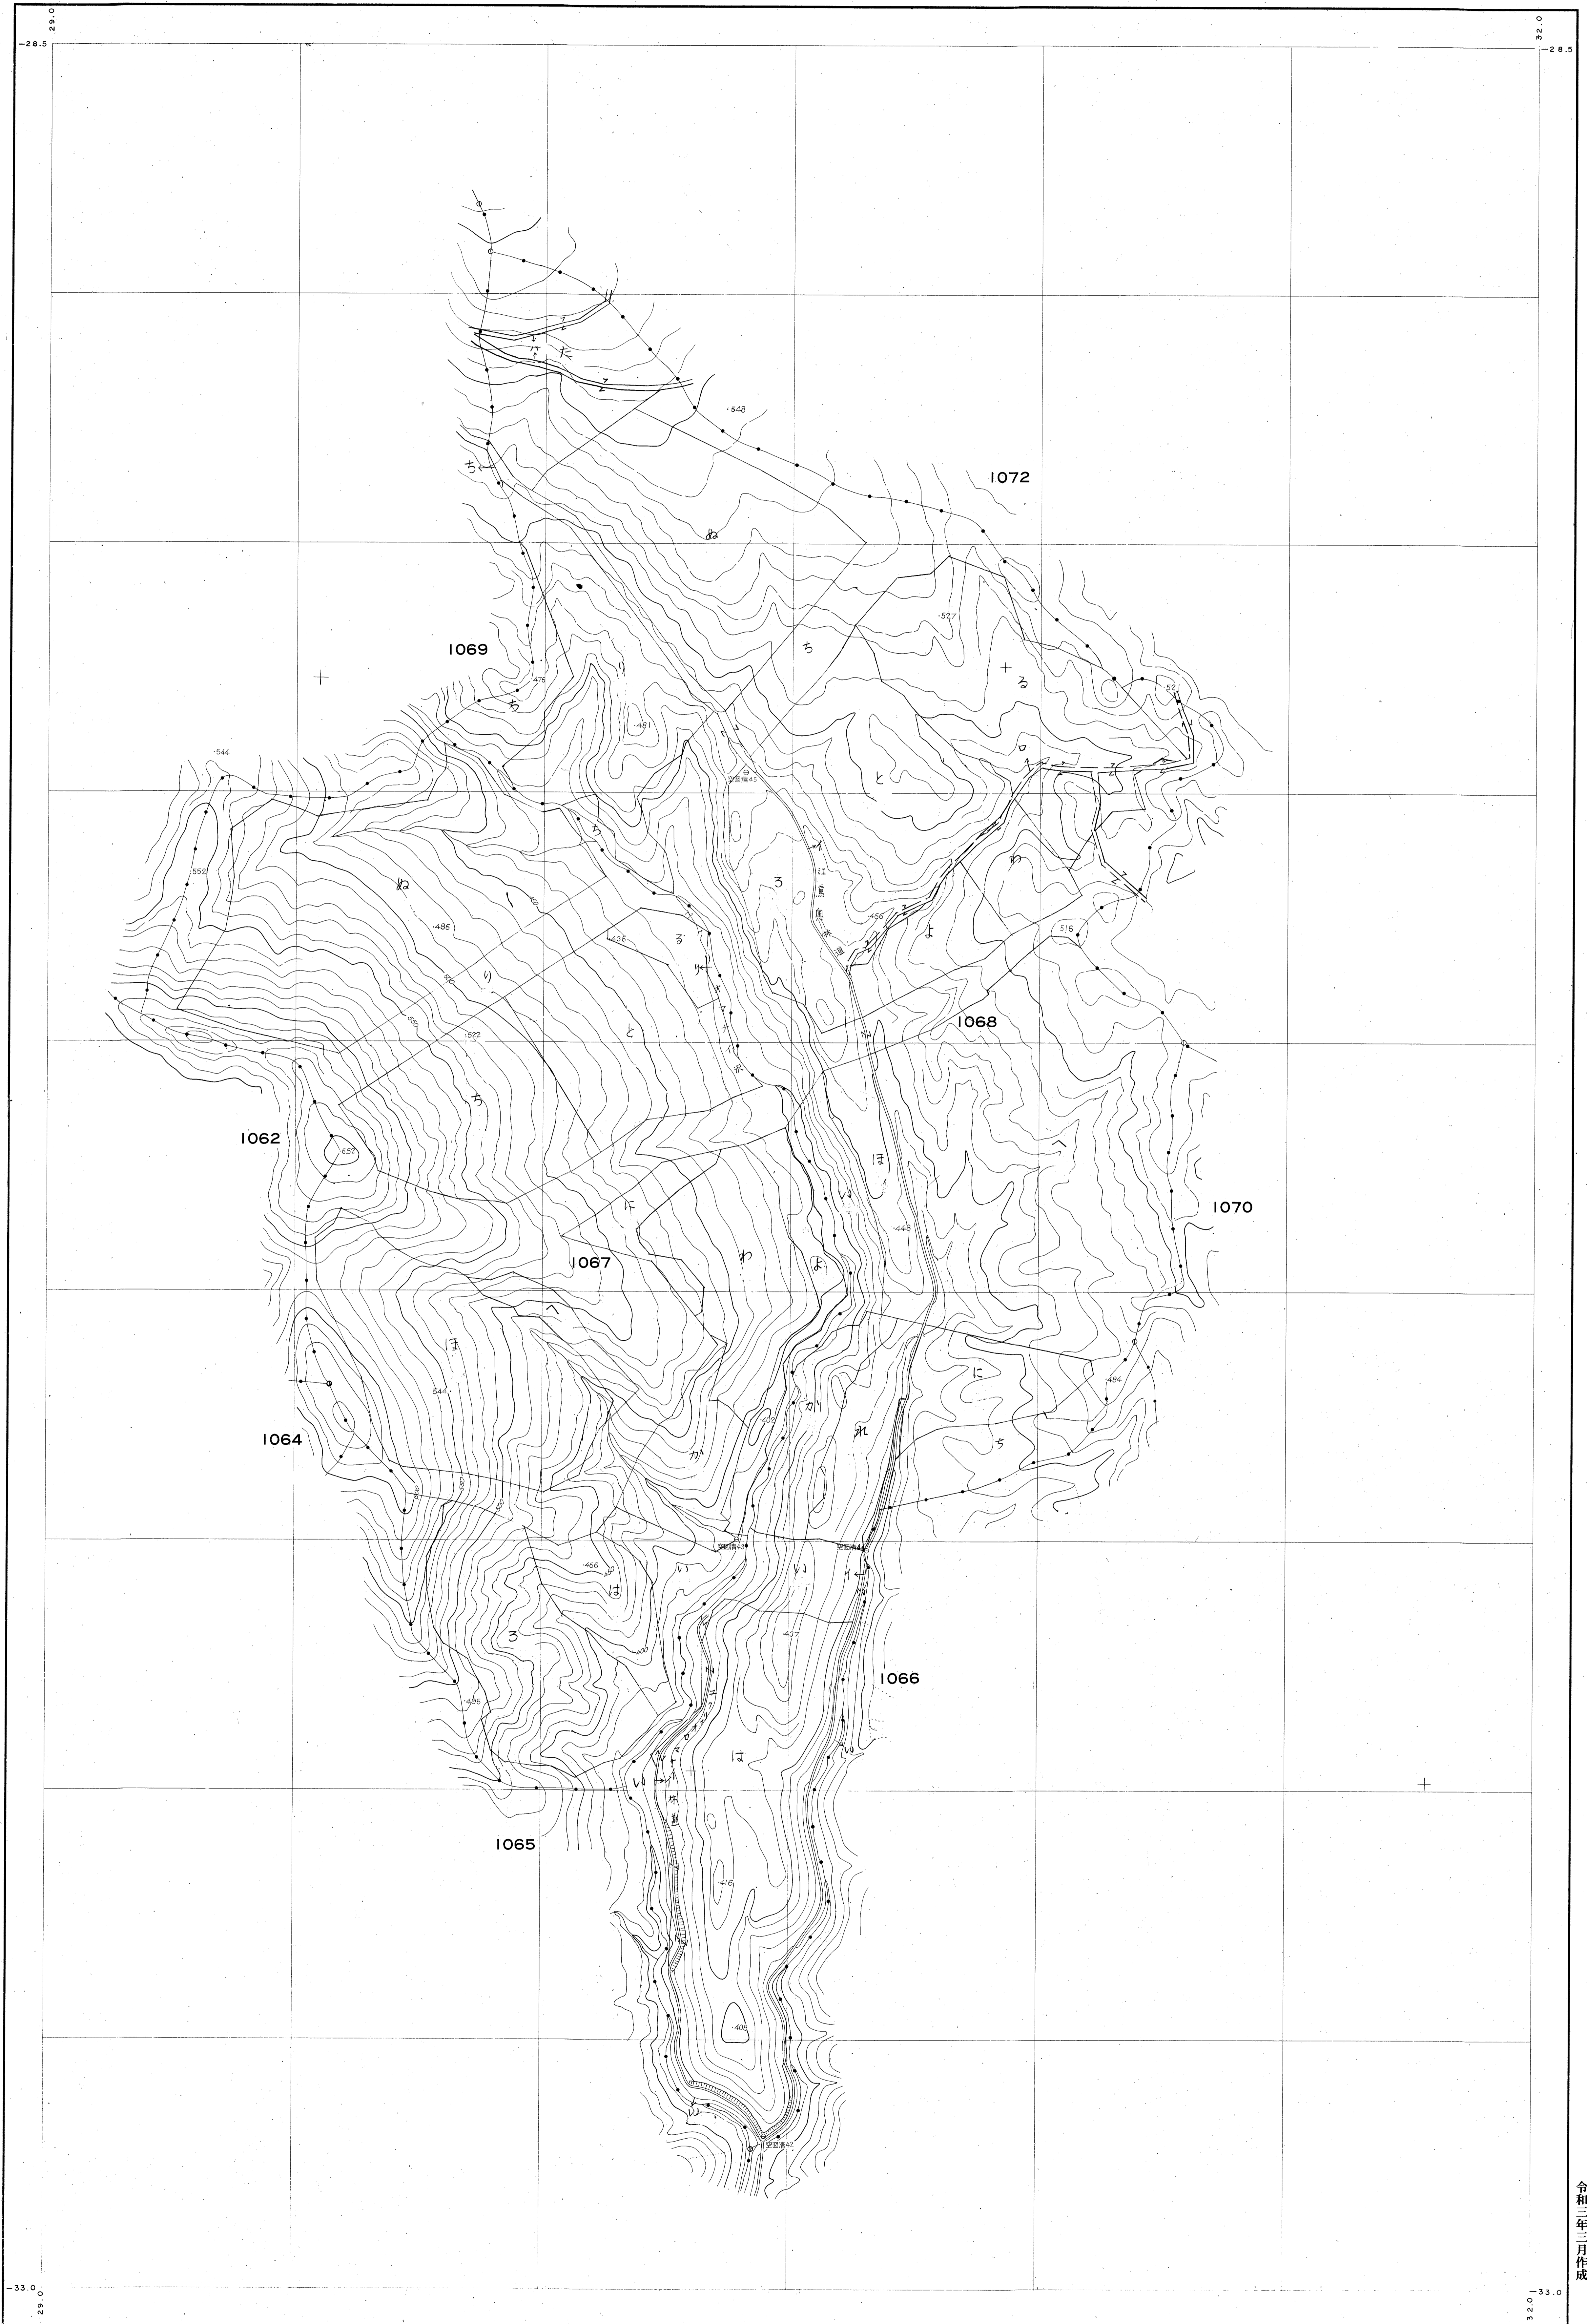

網走東部森林計画図 (基本図) 368

第13公共原点

真北
網走東部森林計画図

令和三年三月作成