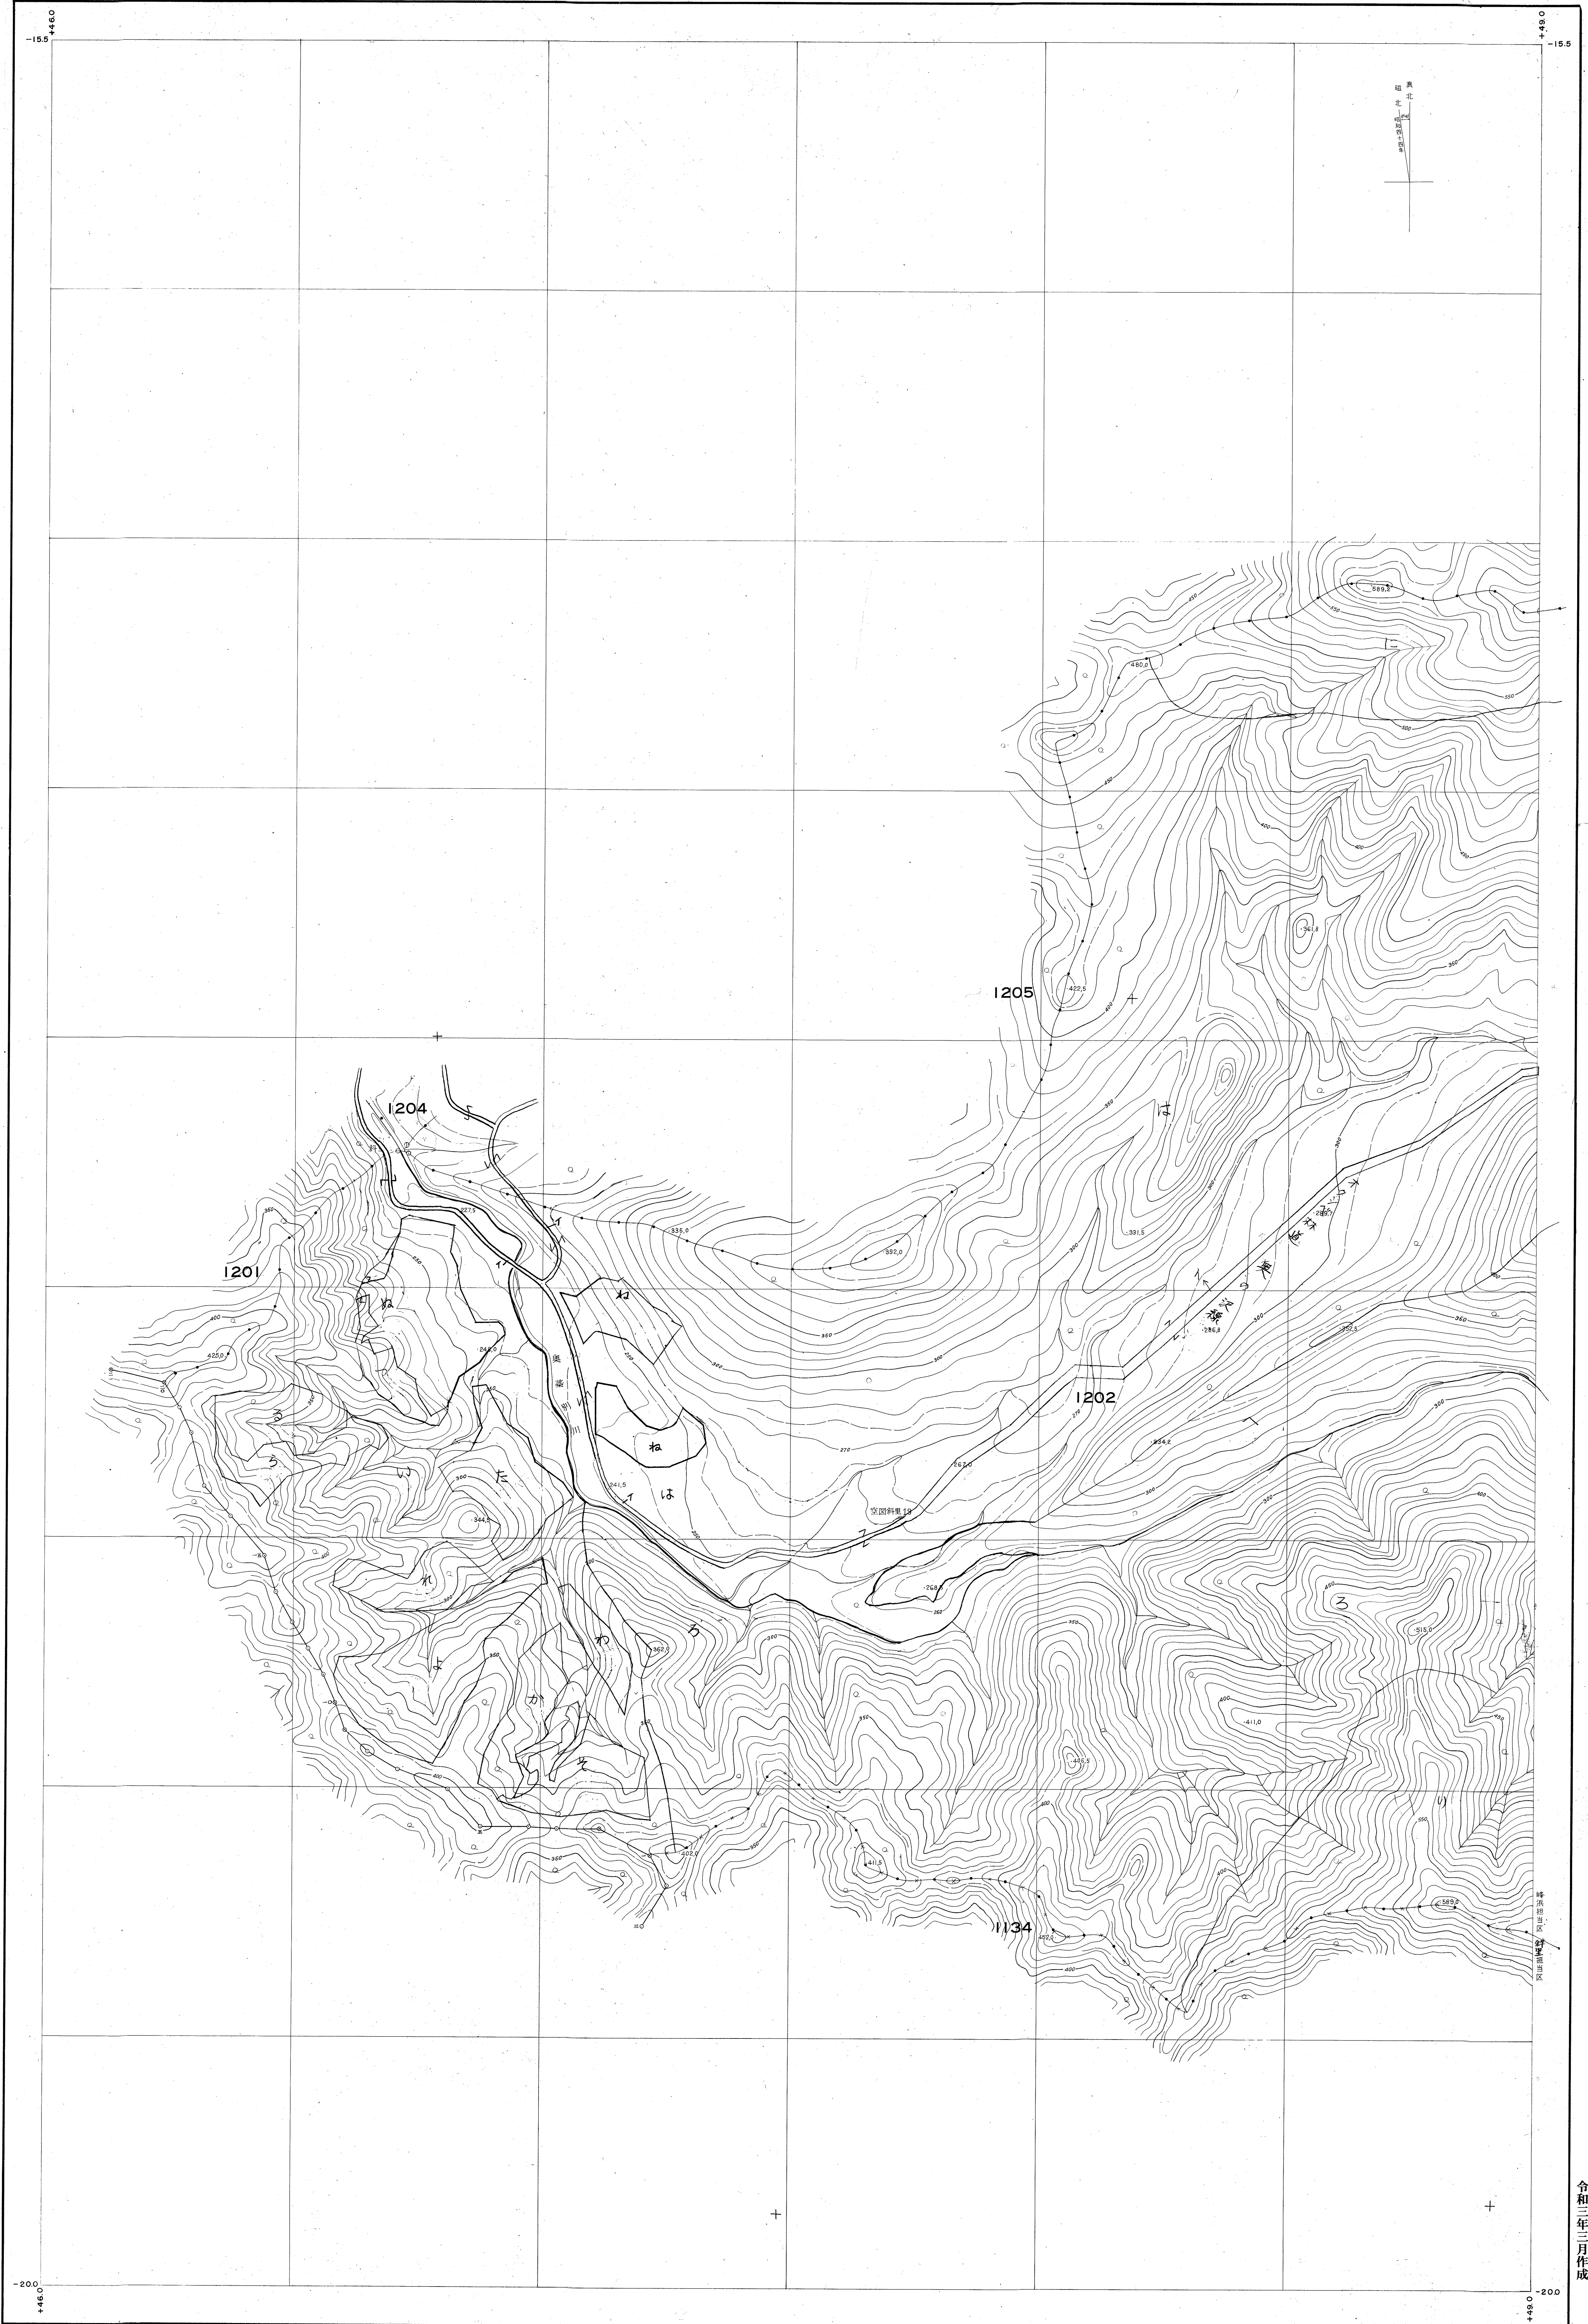

網走東部森林計画図 (基本図) 433

第四公共原点

433(全518)

1
2

1:5,000

令和三年三月作成