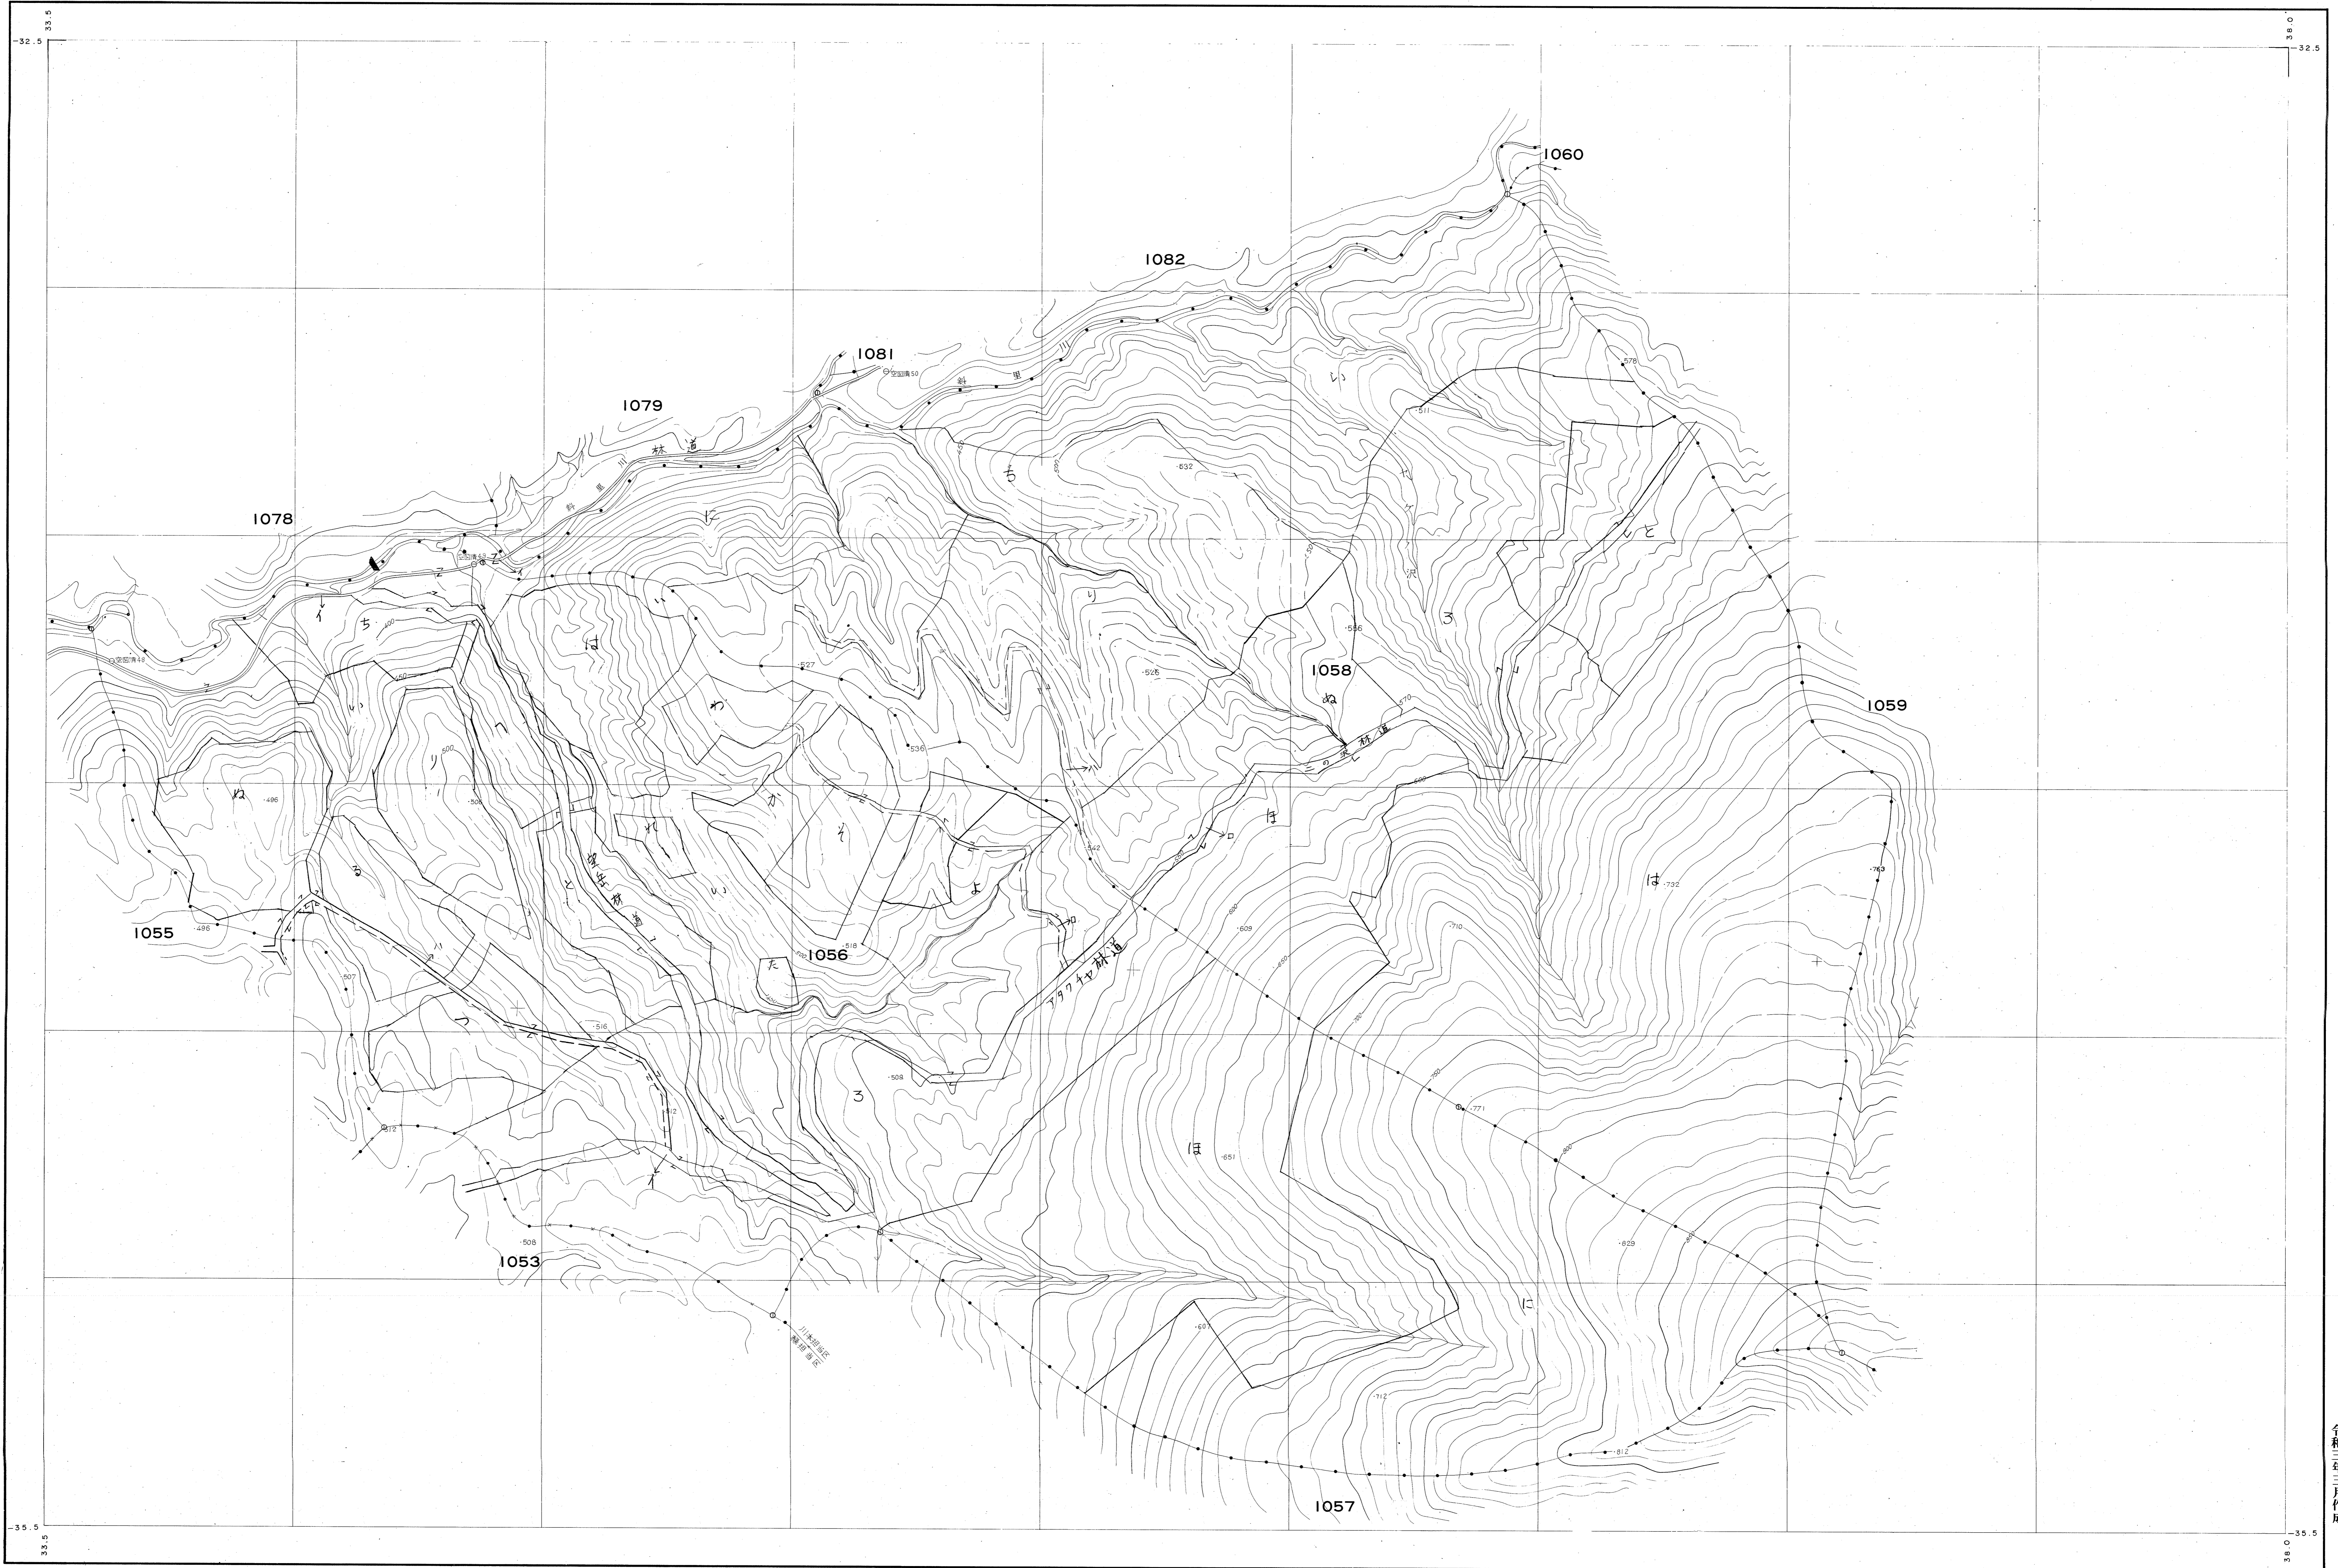

網走東部森林計画図 (基本図) 379

第13公共原点

379(全518)

(1)昭和49年10月撮影空中写真(山一574C20-26-29)  
 (2)昭和49年10月撮影空中写真(山一C- )

令和三年三月作成