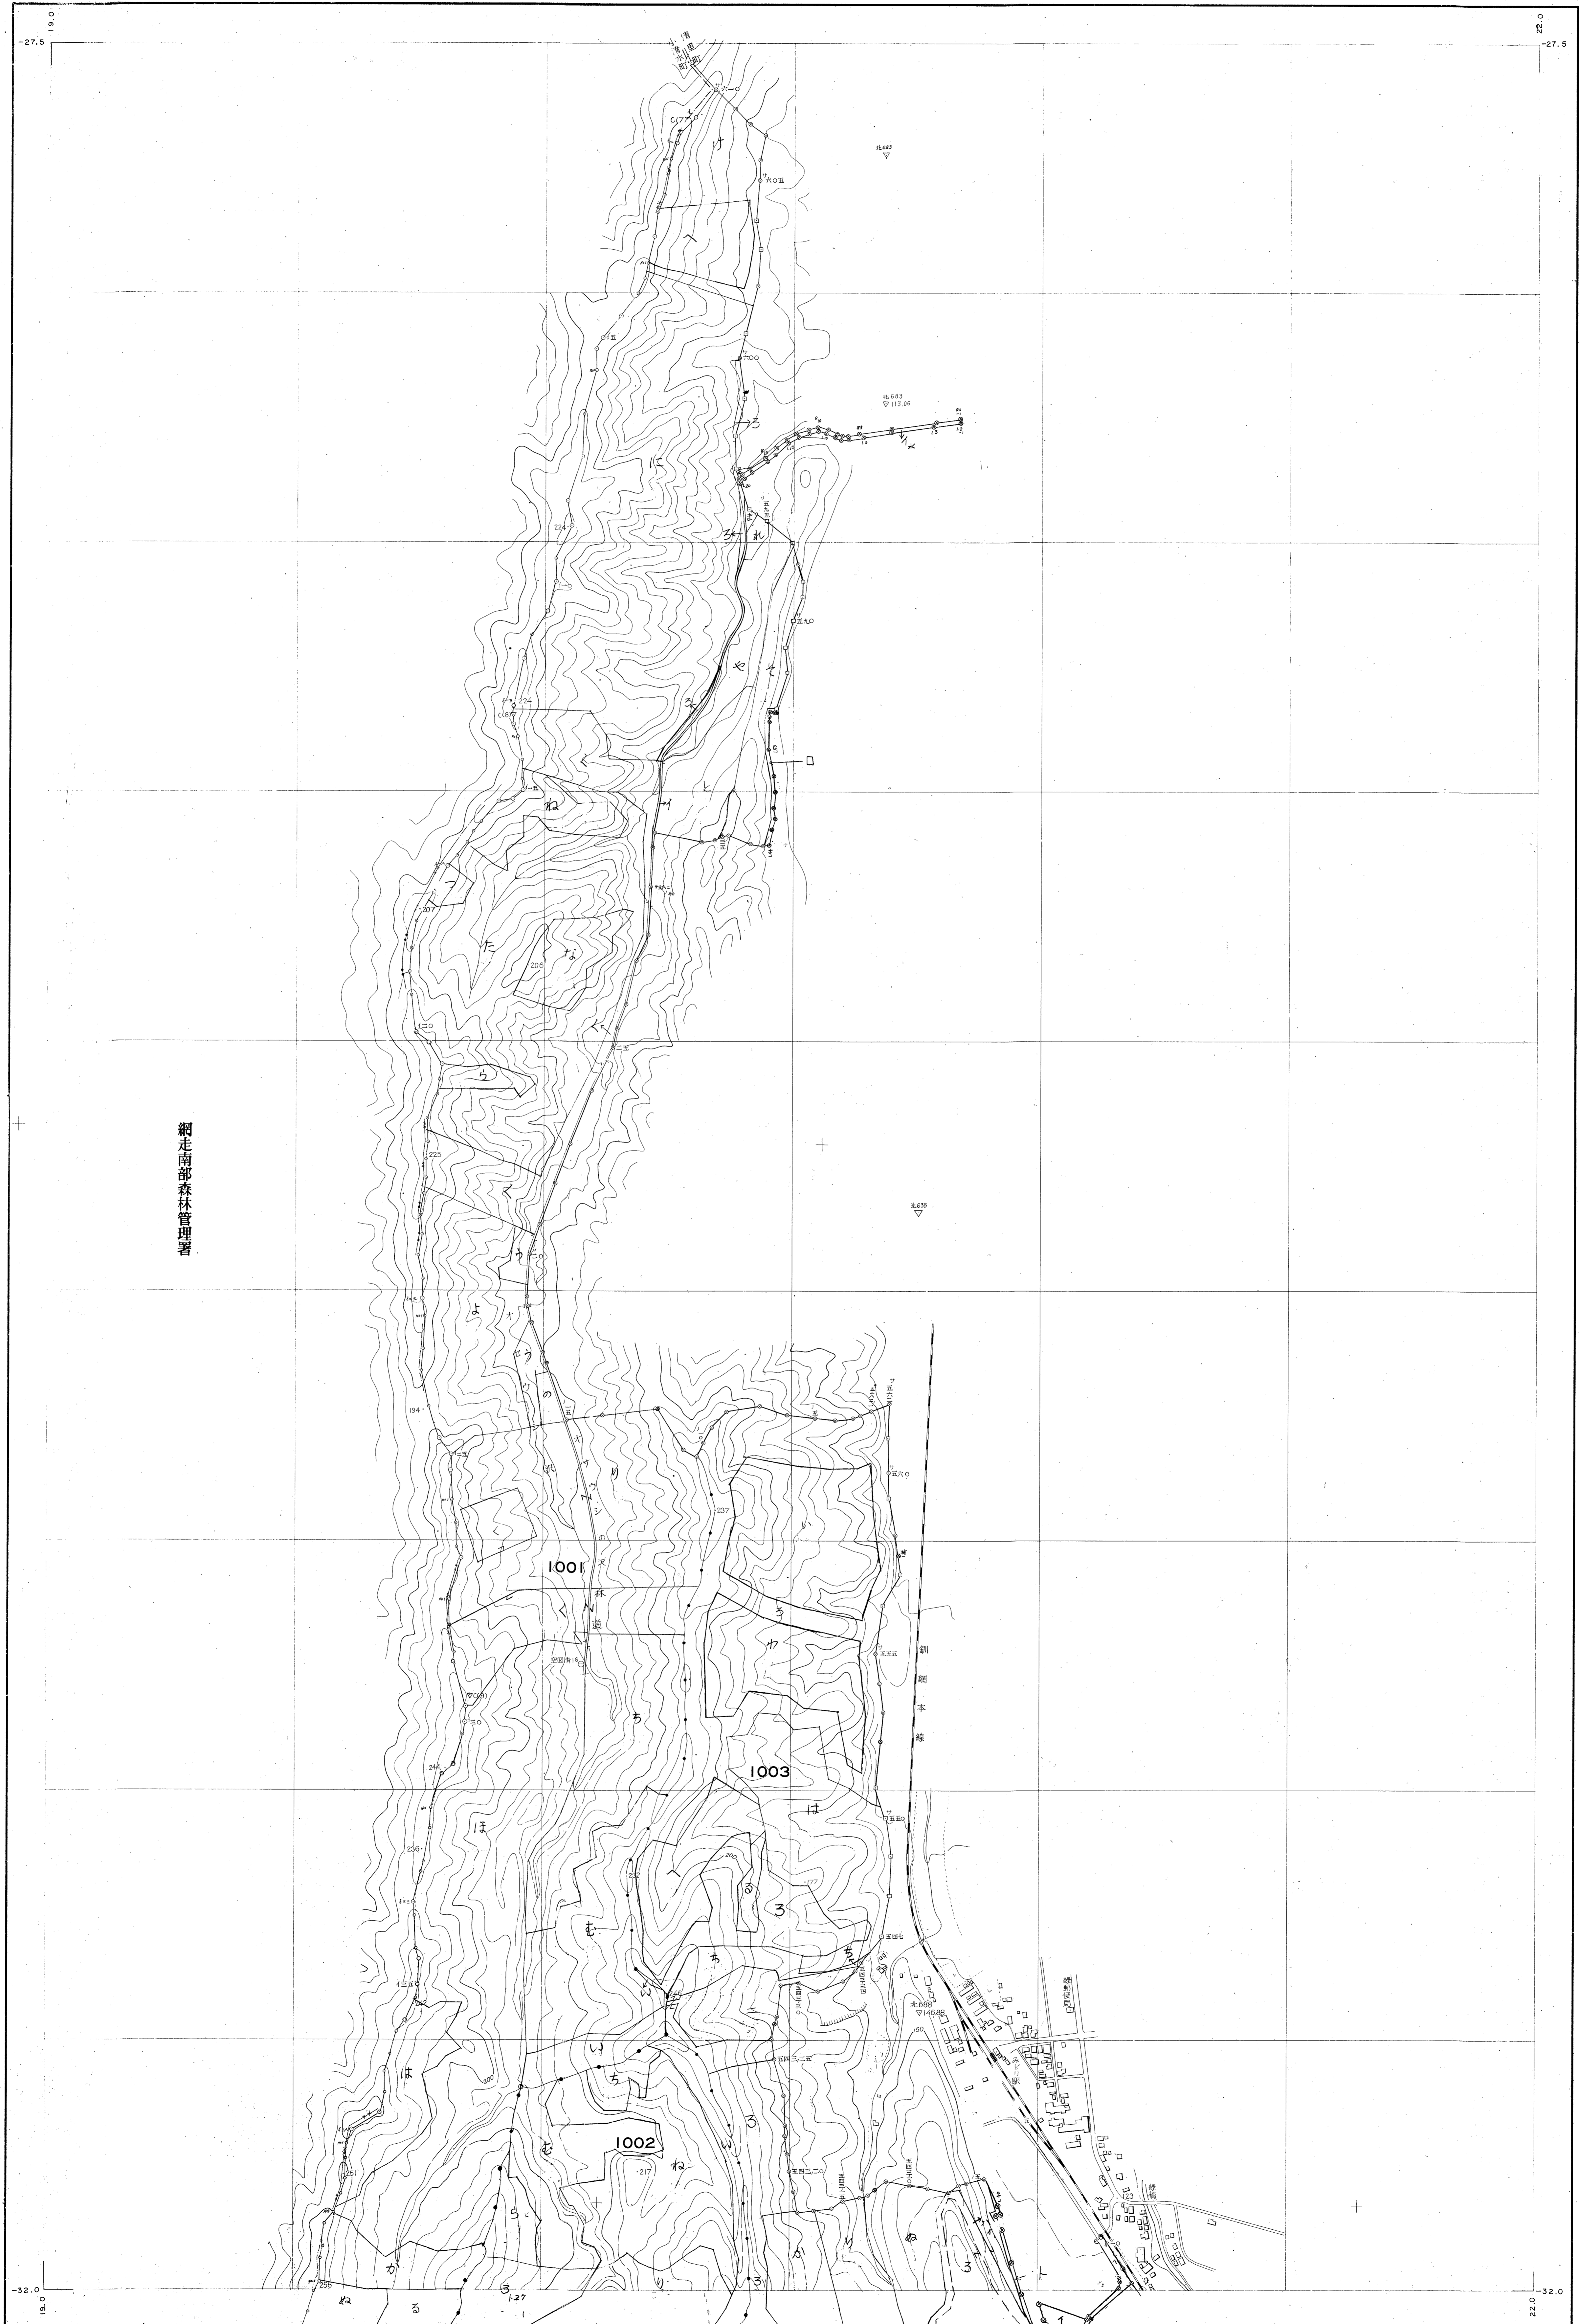

網走東部森林計画図 (基本図) 404

第13 公共原点

(1)昭和40年10月撮影空中写真(山-524C(8A-3-4))
(2)昭和43年10月撮影空中写真(山-524C(13-15-17))