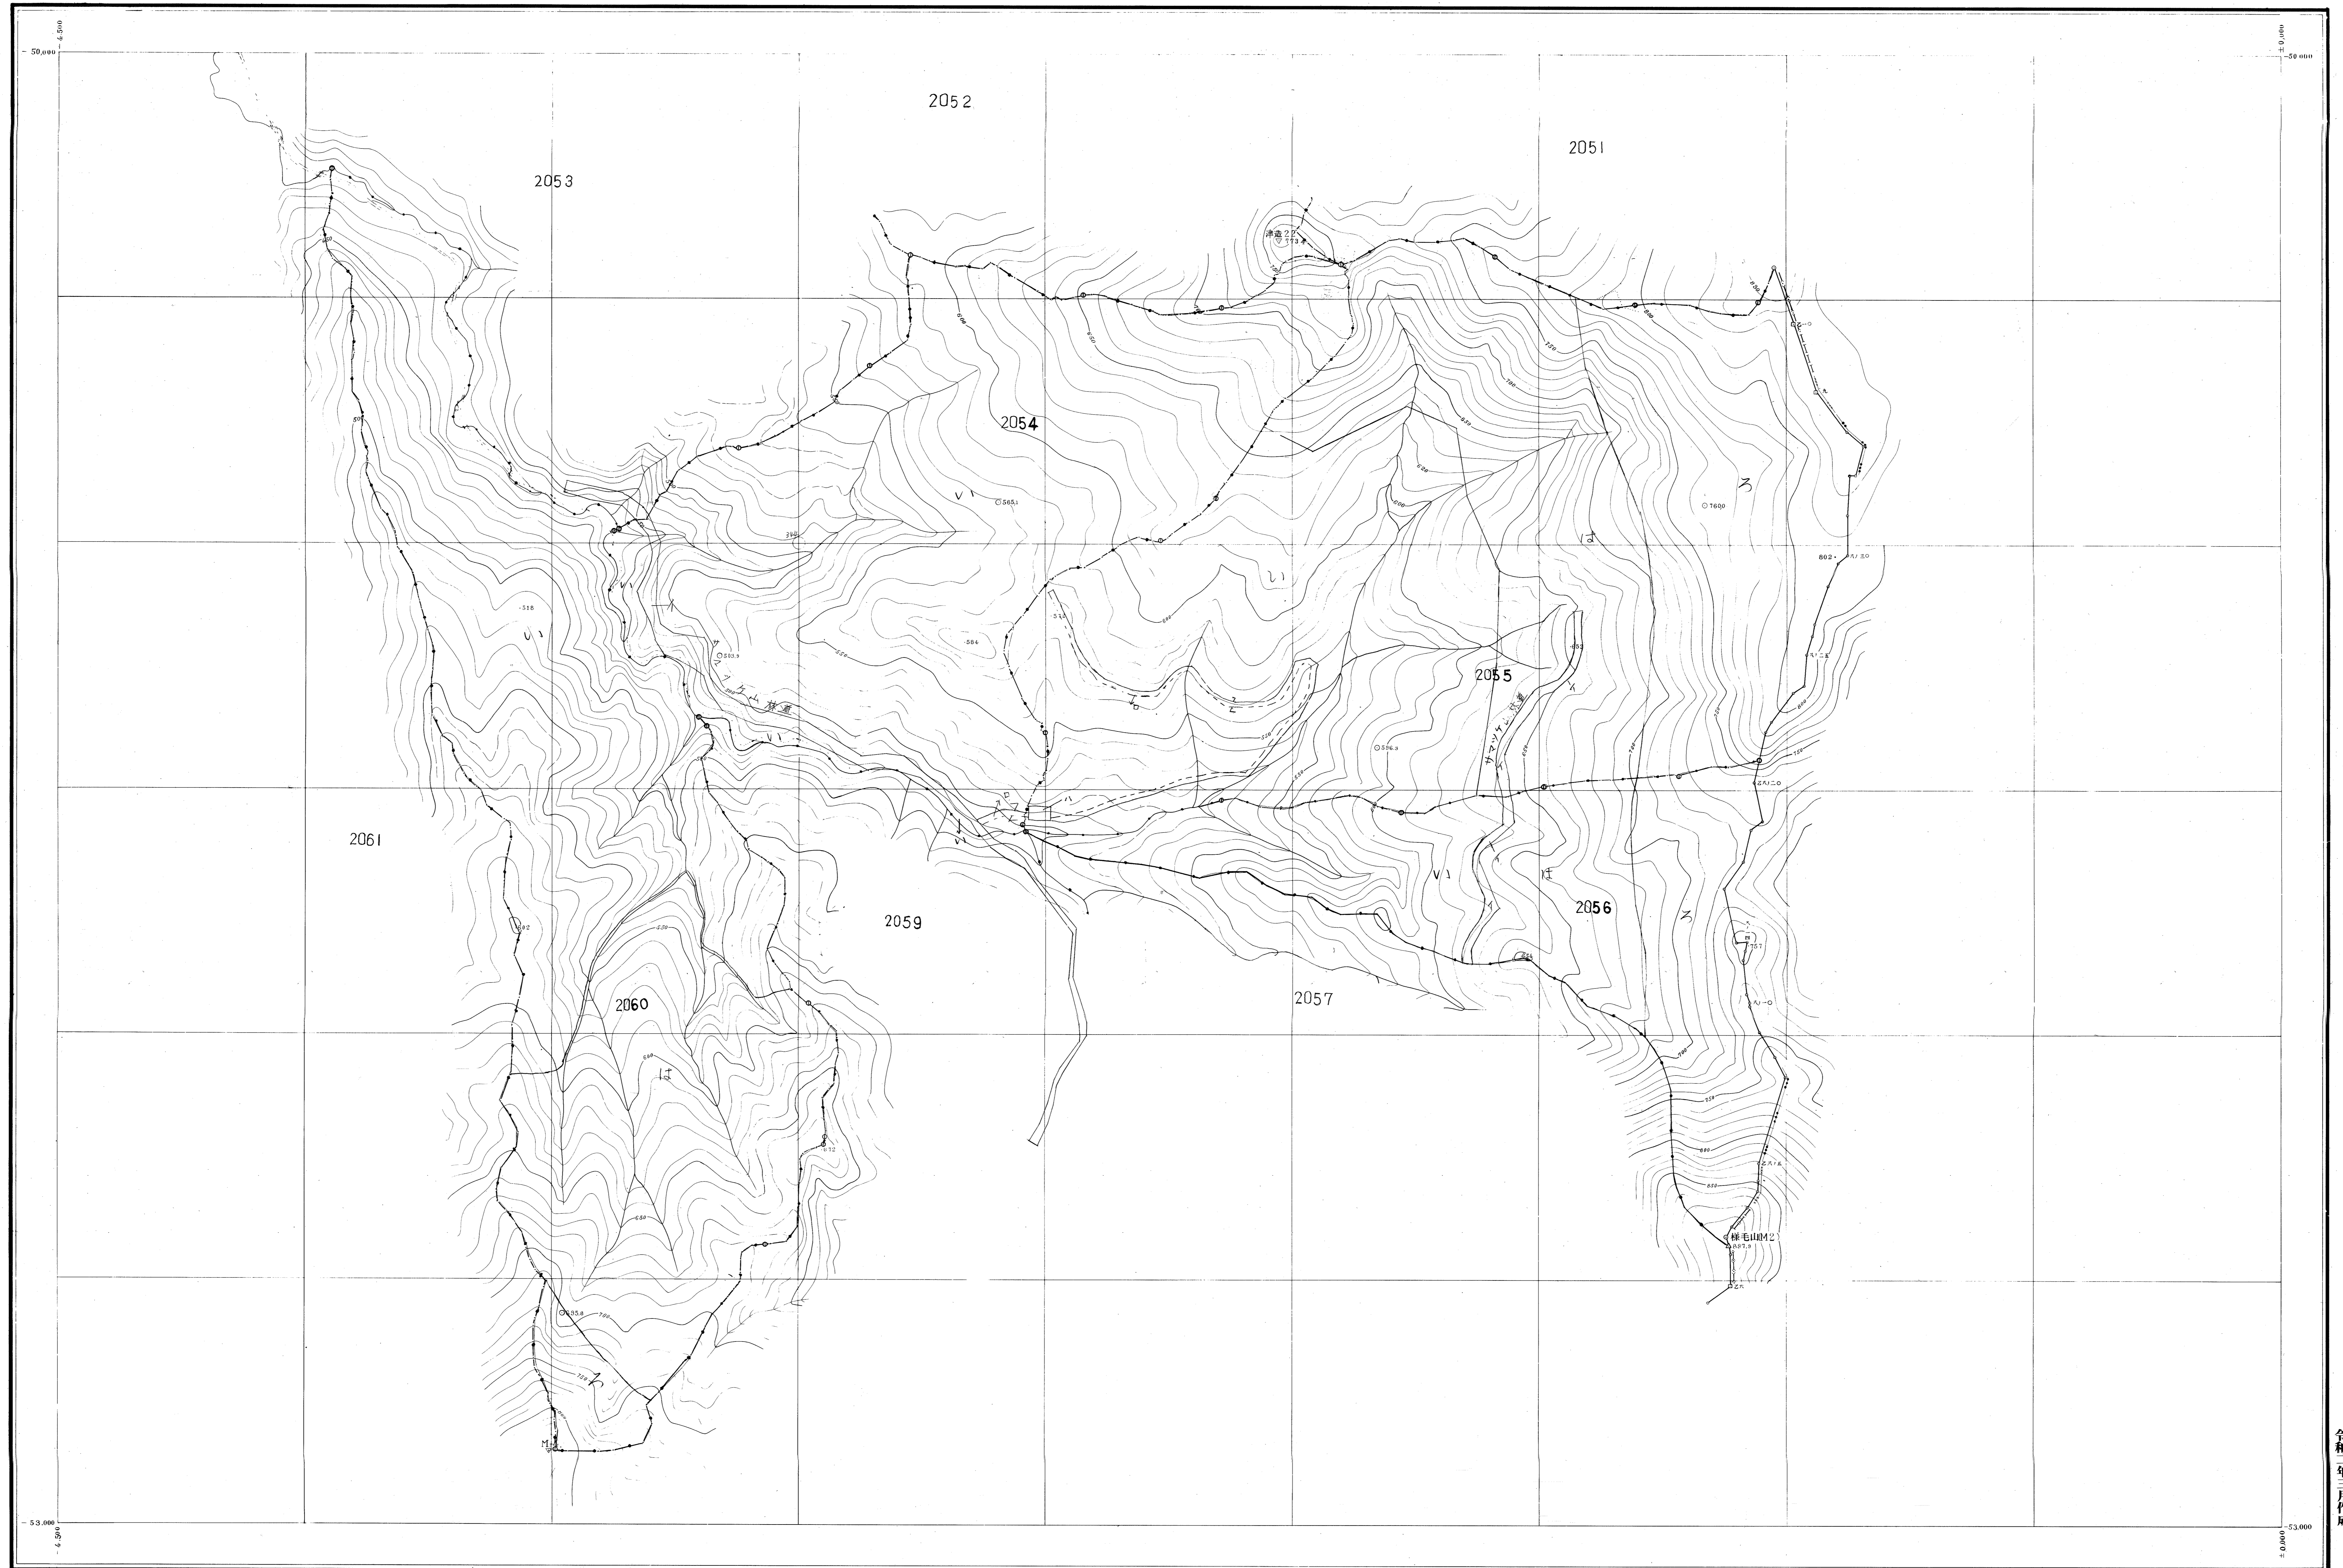

網走東部森林計画図（基本図）

令和三年三月作成

期 日 昭和37年12月 公共界点 第13系
 図化方法 二ストリーフトマップによる無機図化
 使用写真 昭和31年8月撮影 (山-44)
 1:5,000 15-18