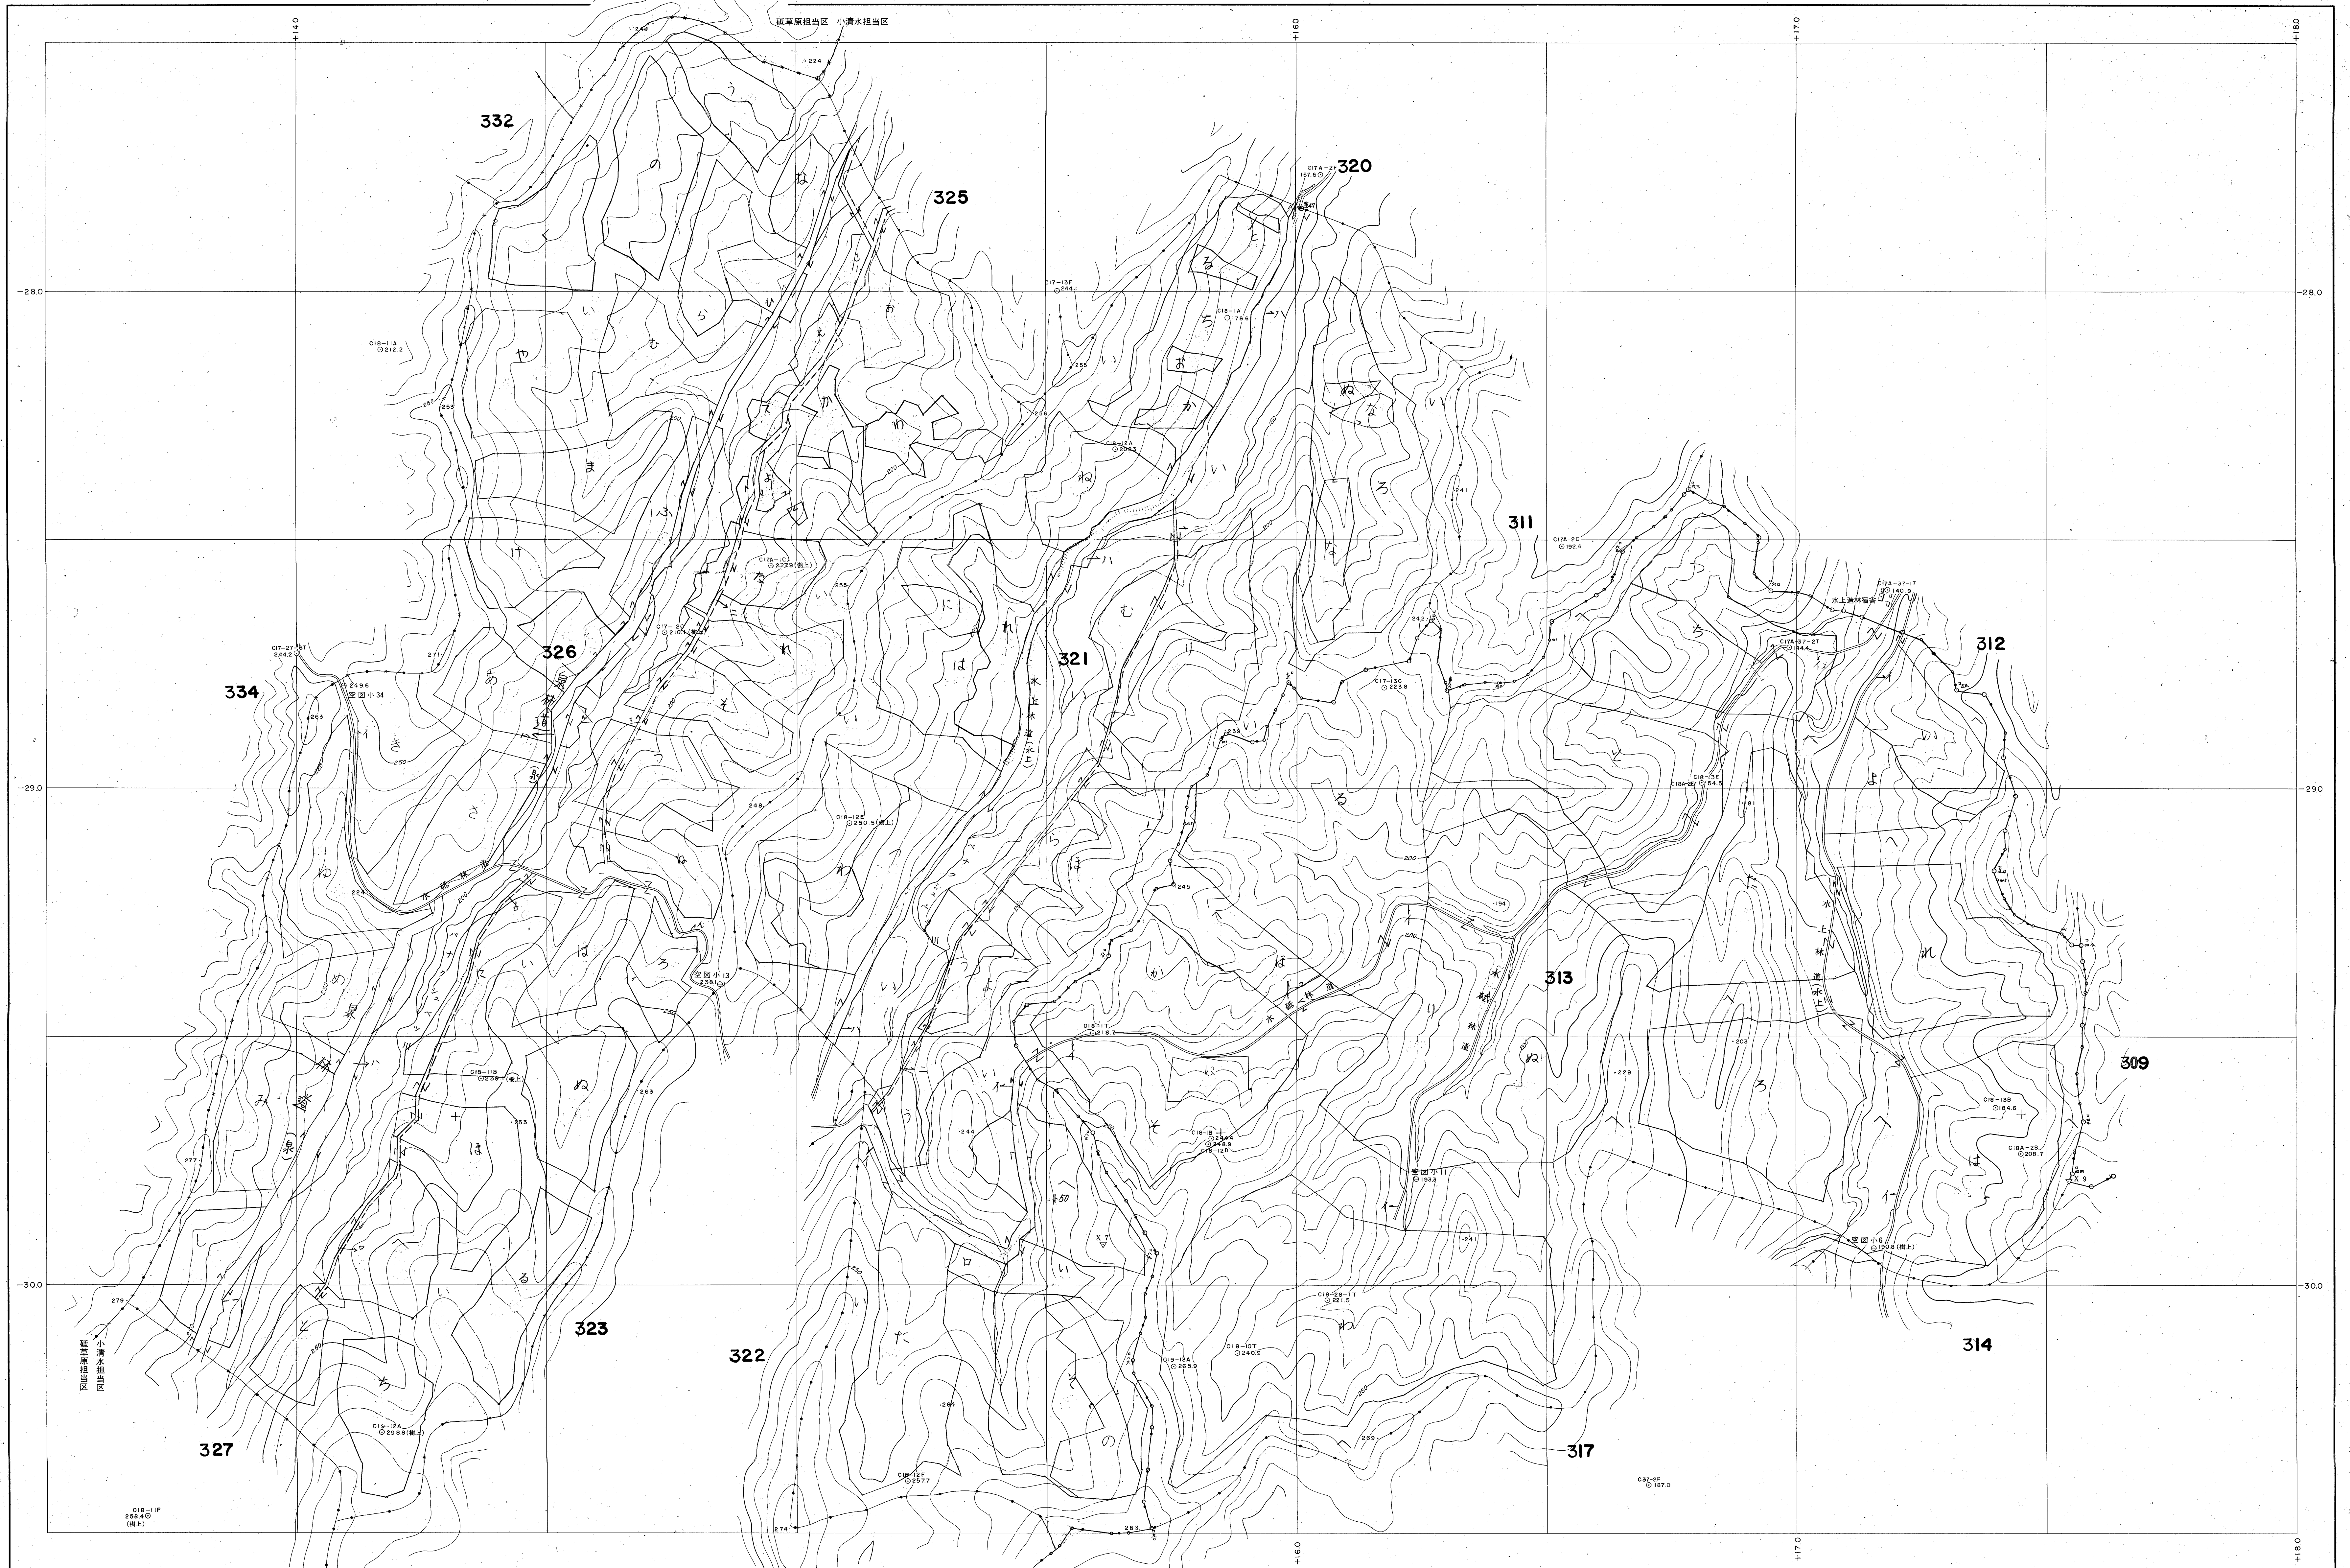

網走東部森林計画図 (基本図)

(1)昭和49年9月撮影空中写真(山-698C 19-12-13)山-524C 17-11-14)
 (2)昭和49年9月撮影空中写真(山-698C 20-13-17)山-524C 18-10-13)