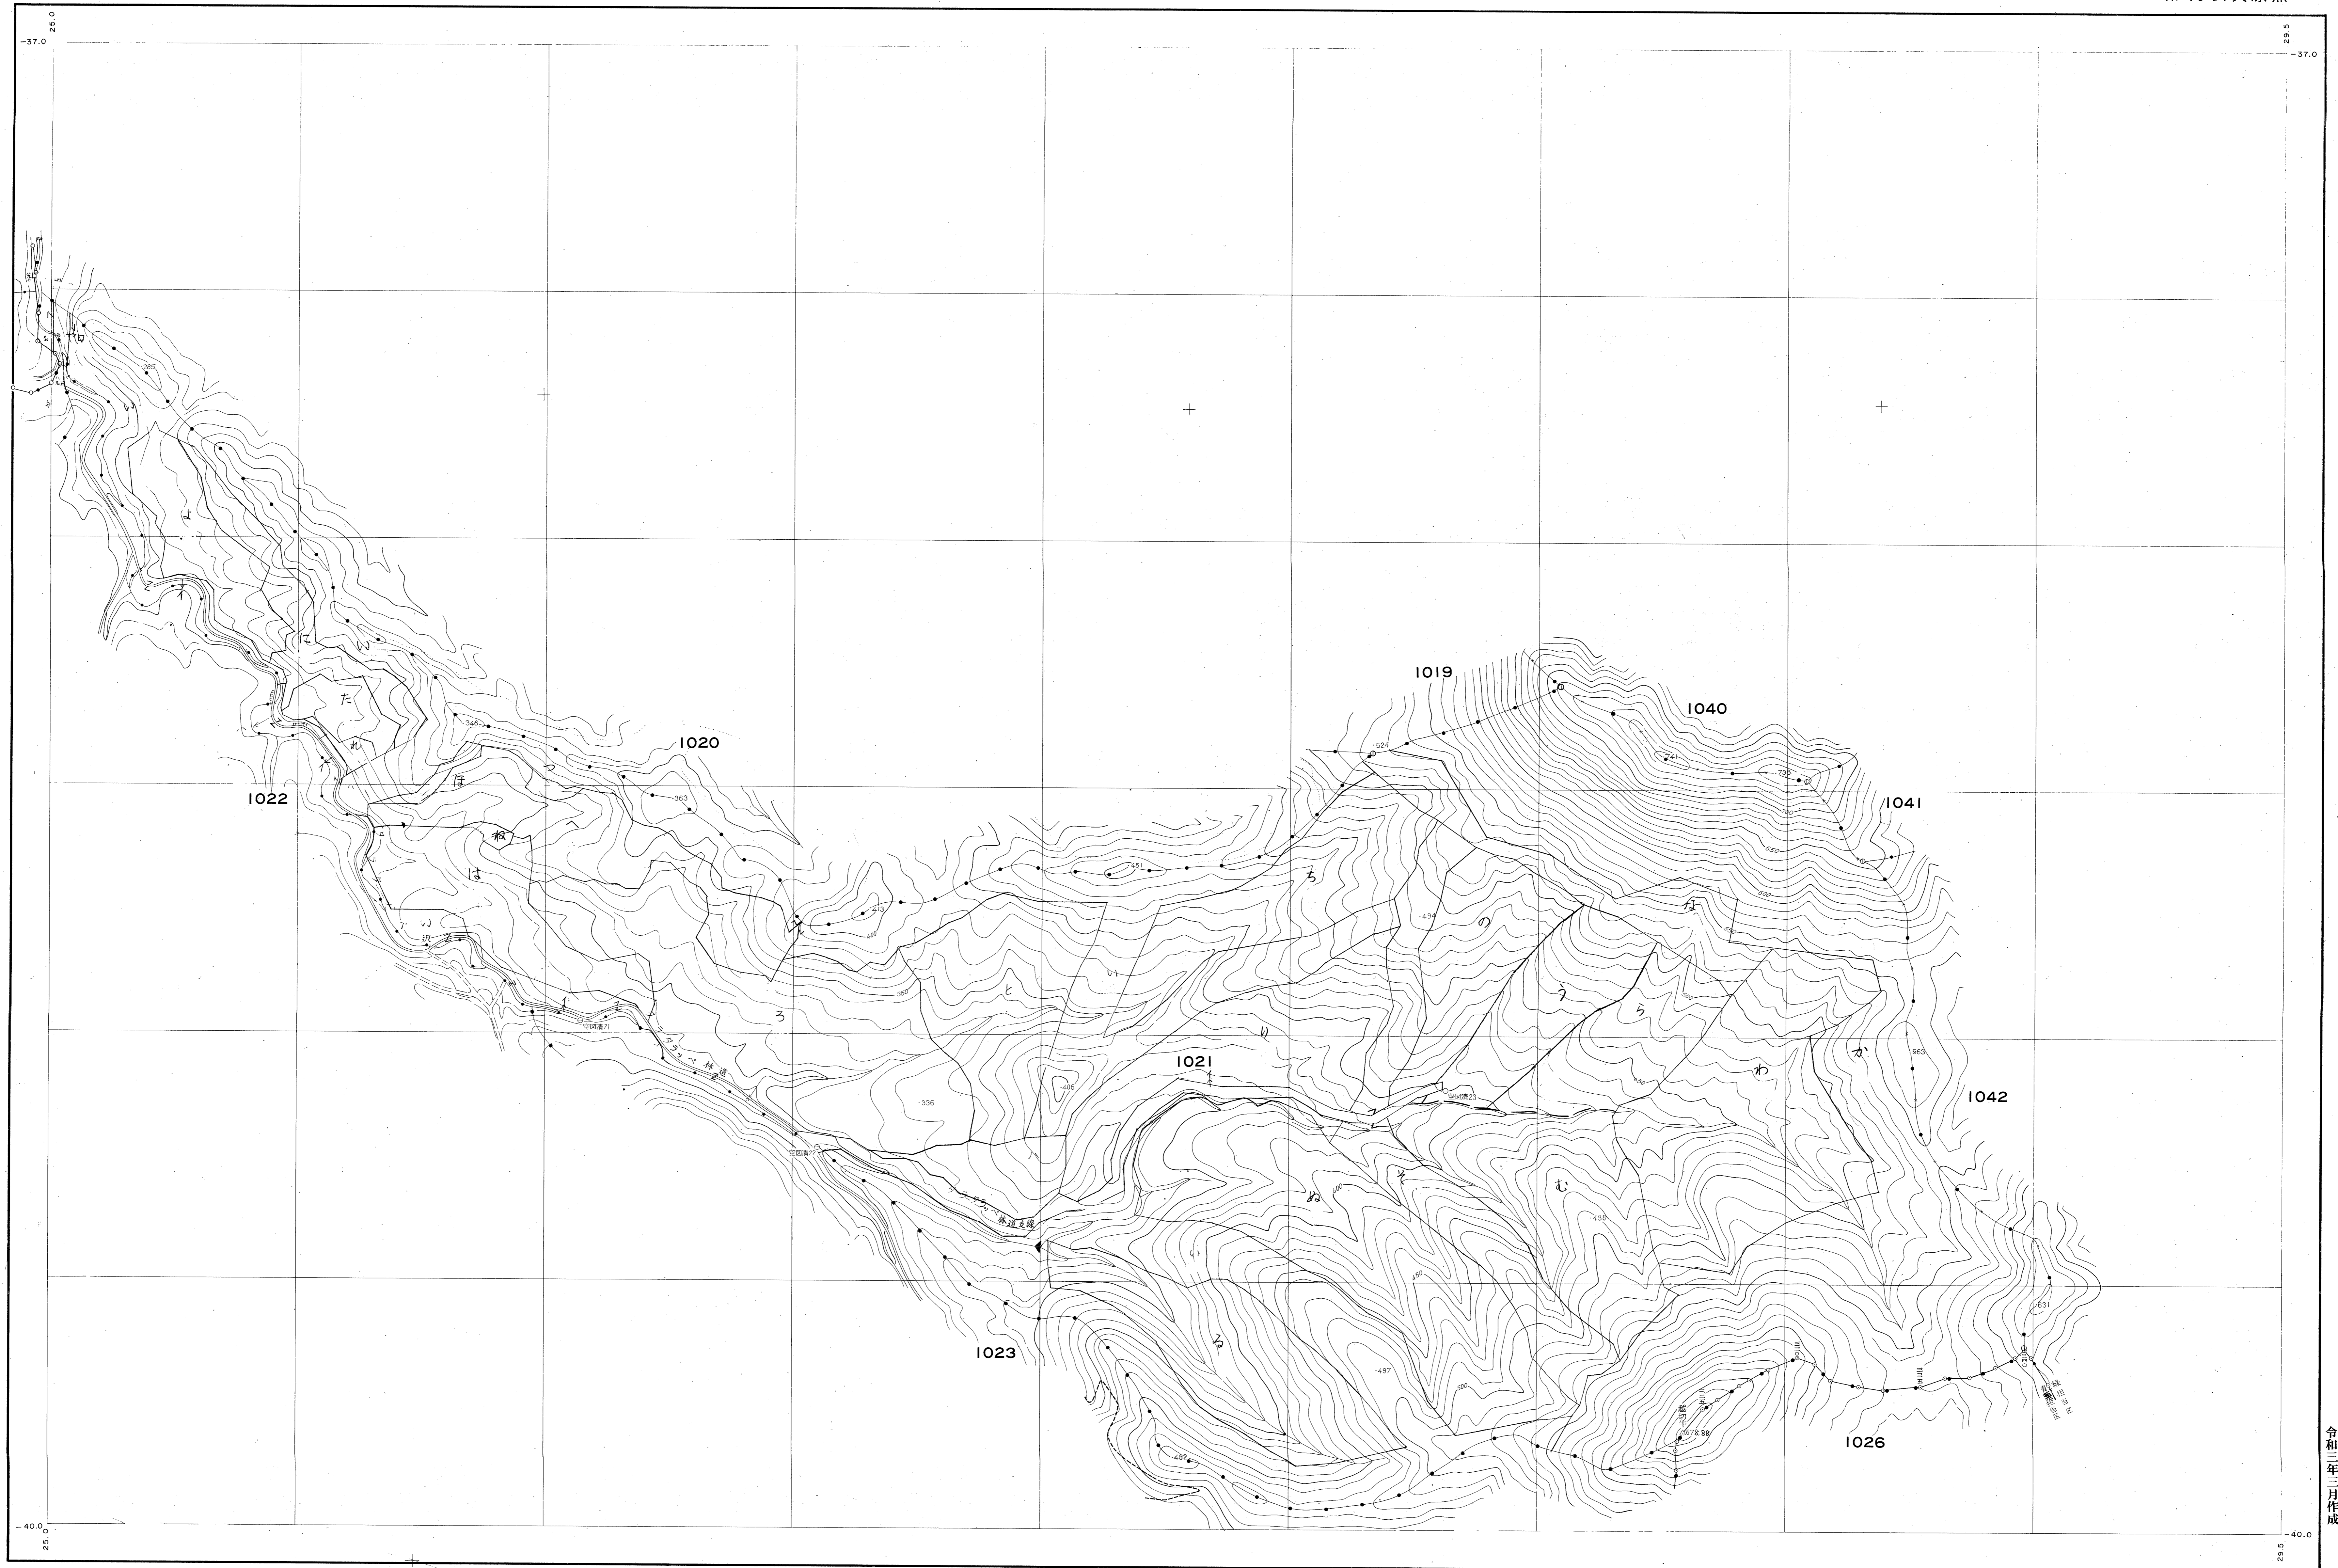

網走東部森林計画図 (基本図) 392

第13公共原点

東北  
式

令和三年三月作成

392(全518)

(1)昭和40年3月撮影空中写真(山-410C-19-22)  
 (2)昭和40年5月撮影空中写真(山-410C-2-19-21)