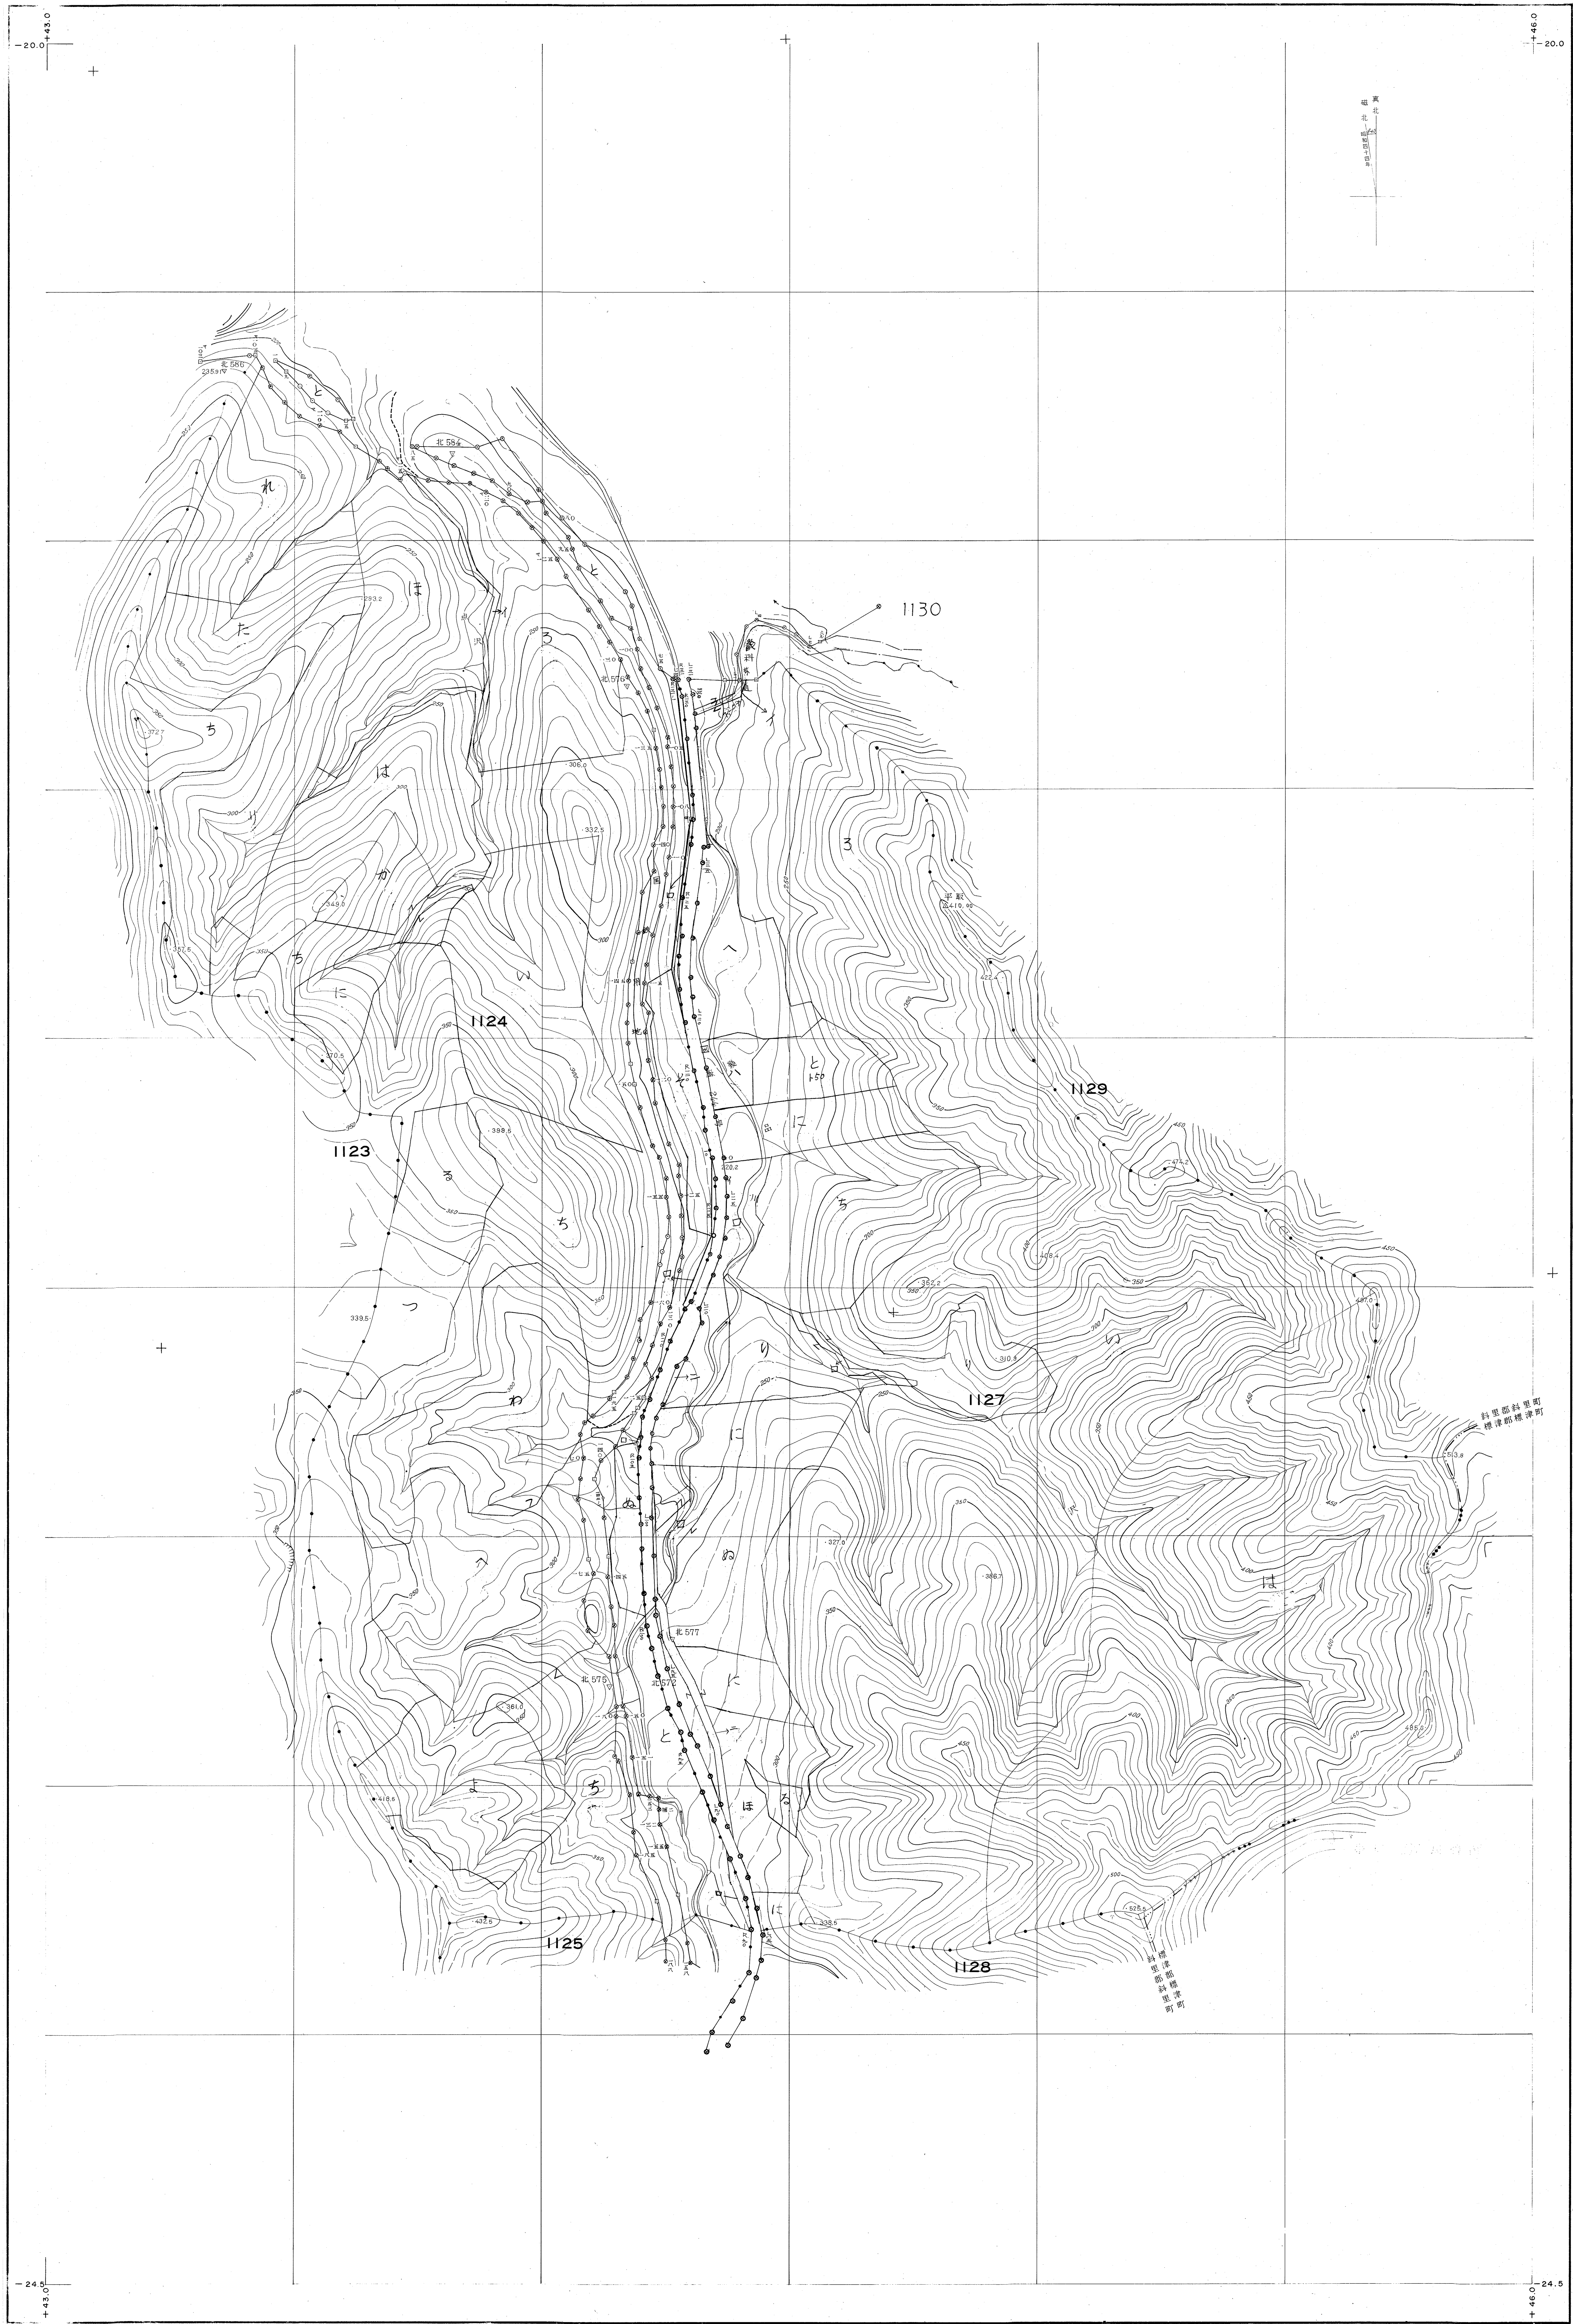

網走東部森林計画図 (基本図) 425

第Ⅷ公共原点

425(全518)

1 43 9 -524 C14-29-31
2 43 10 -524 C15-30-32
3 (3)号43年10月撮影航空写真(山-524 C16-31-33)

1:5,000

平成二十六年十月作成