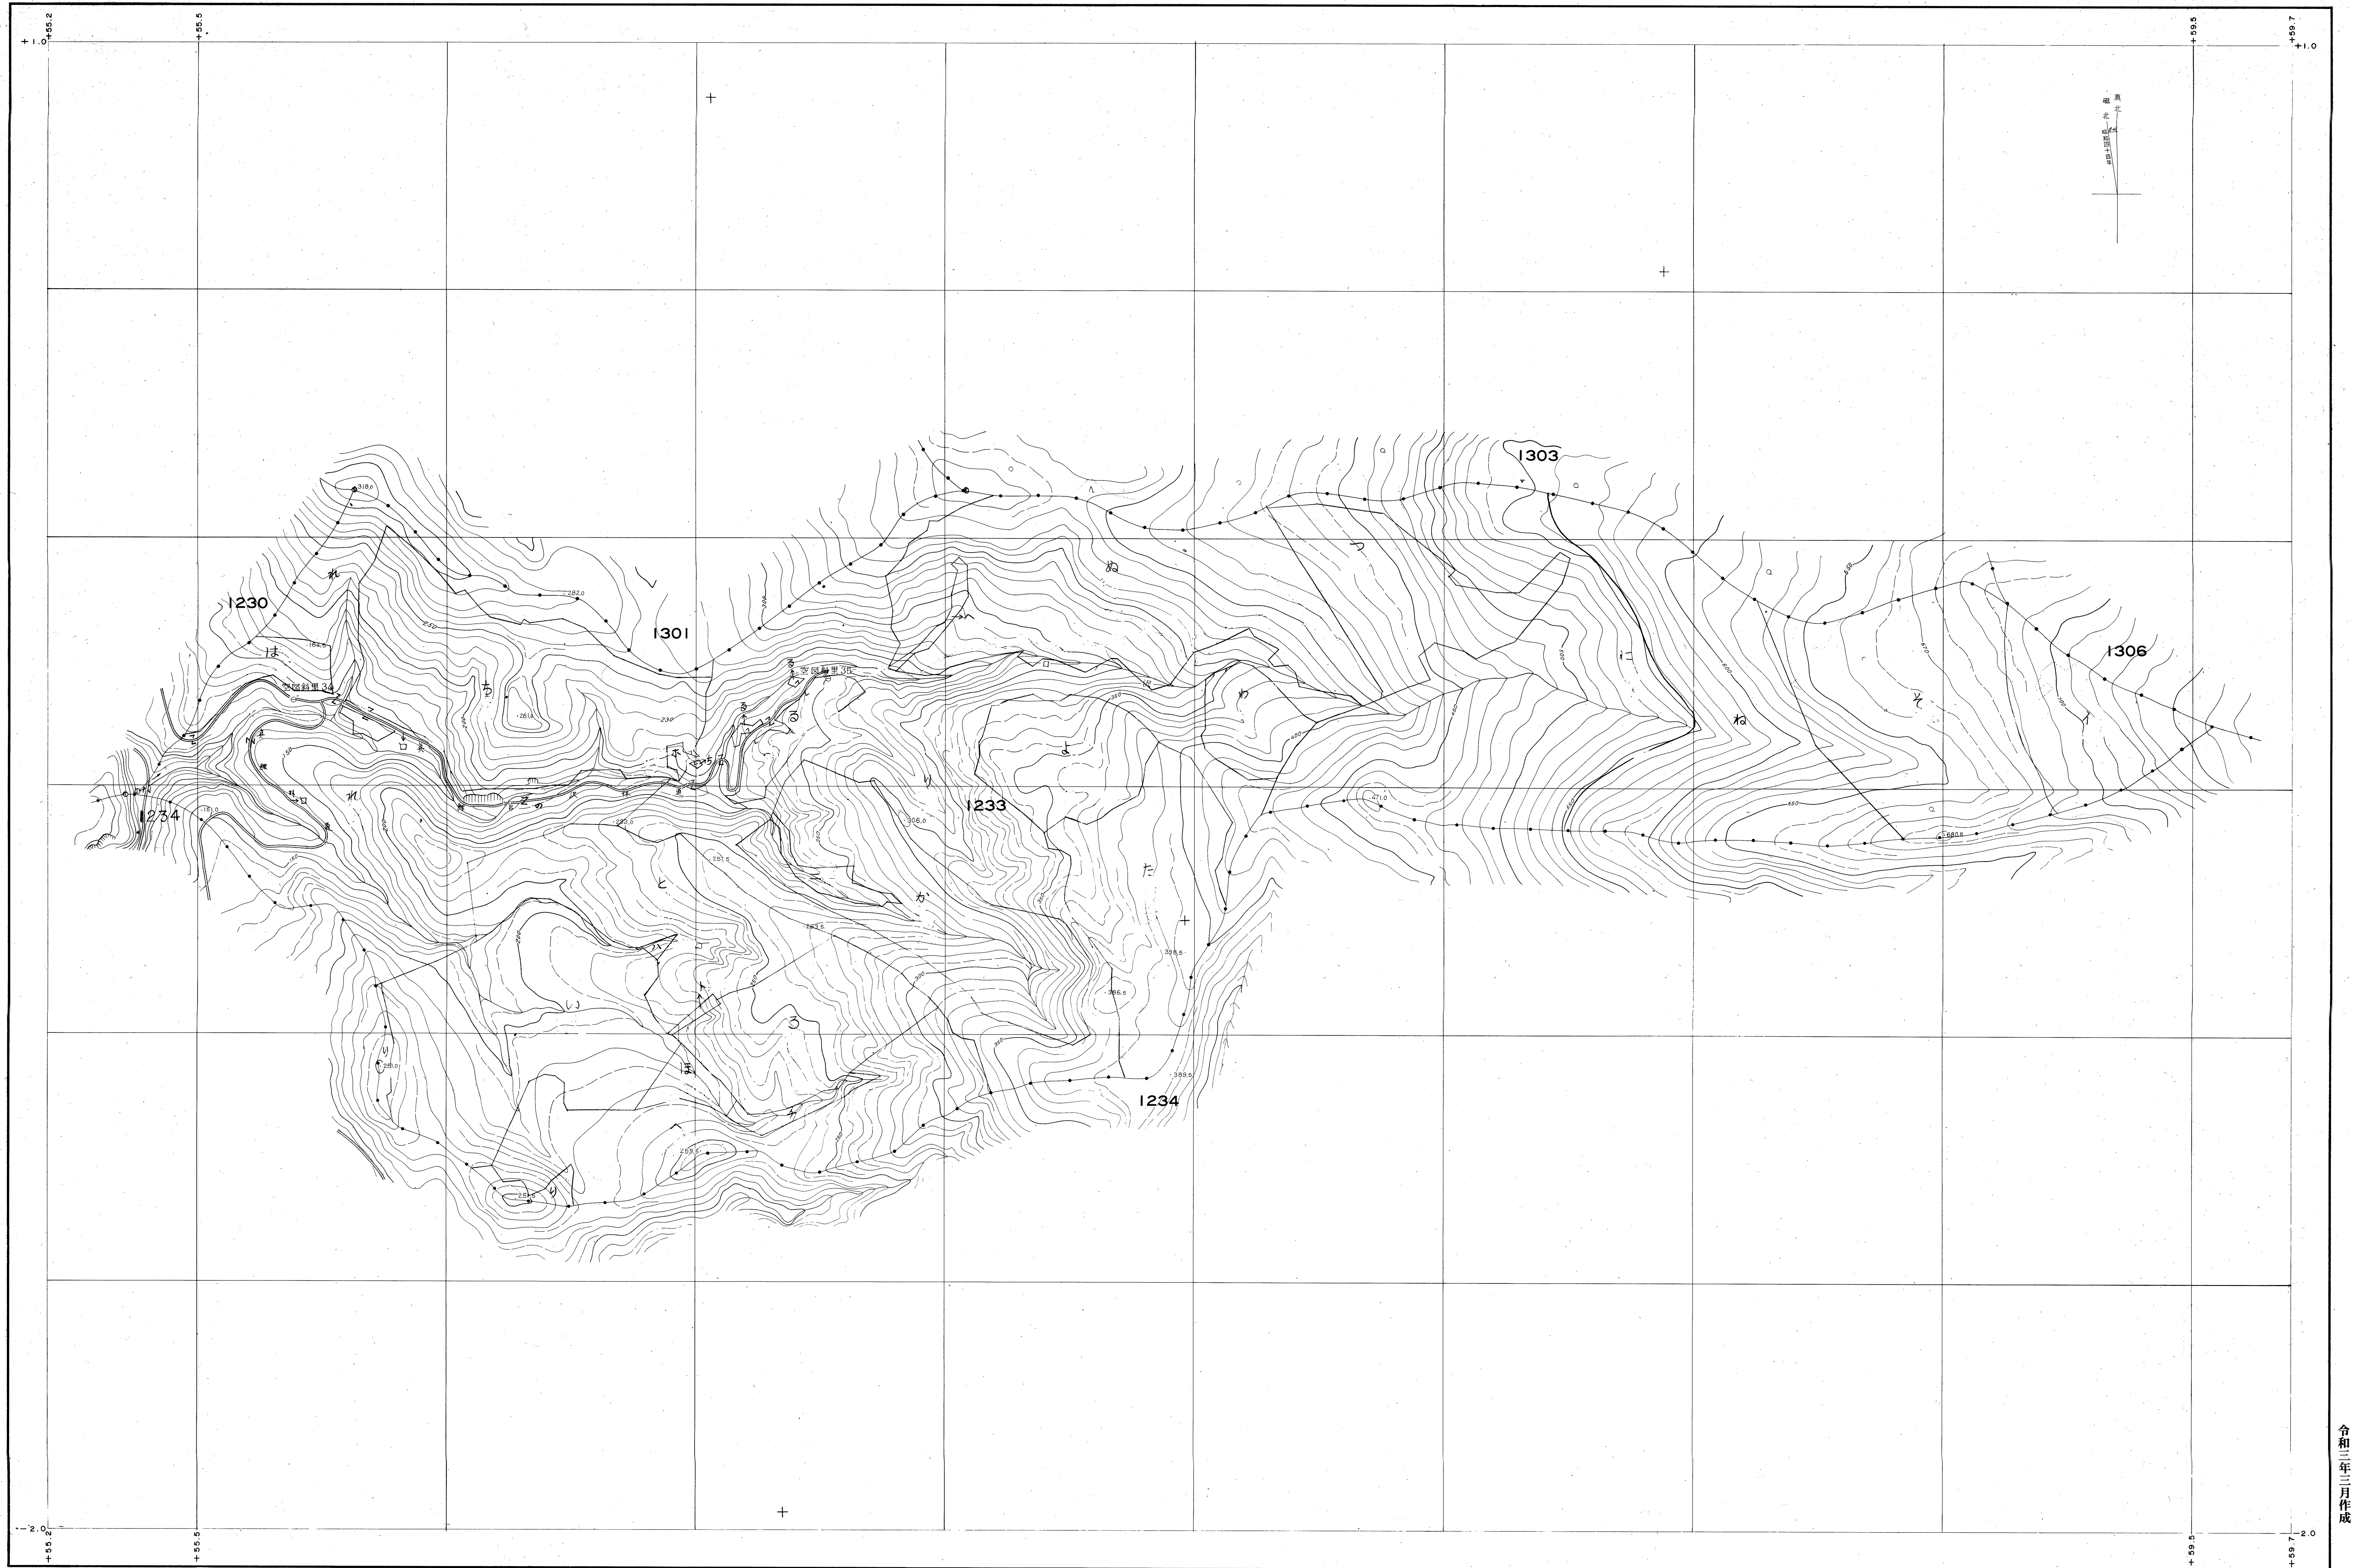

網走東部森林計画図 (基本図) 462

第Ⅲ公共原点

462(全518)

1)昭和43年9月撮影の航空写真(国土地理院)より作成
2)昭和43年9月撮影の航空写真(国土地理院)より作成
3)昭和43年10月撮影の航空写真(国土地理院)より作成

1:5,000

0 50 100 200 300 400 500 600 700 800 900 1000

令和三年三月作成