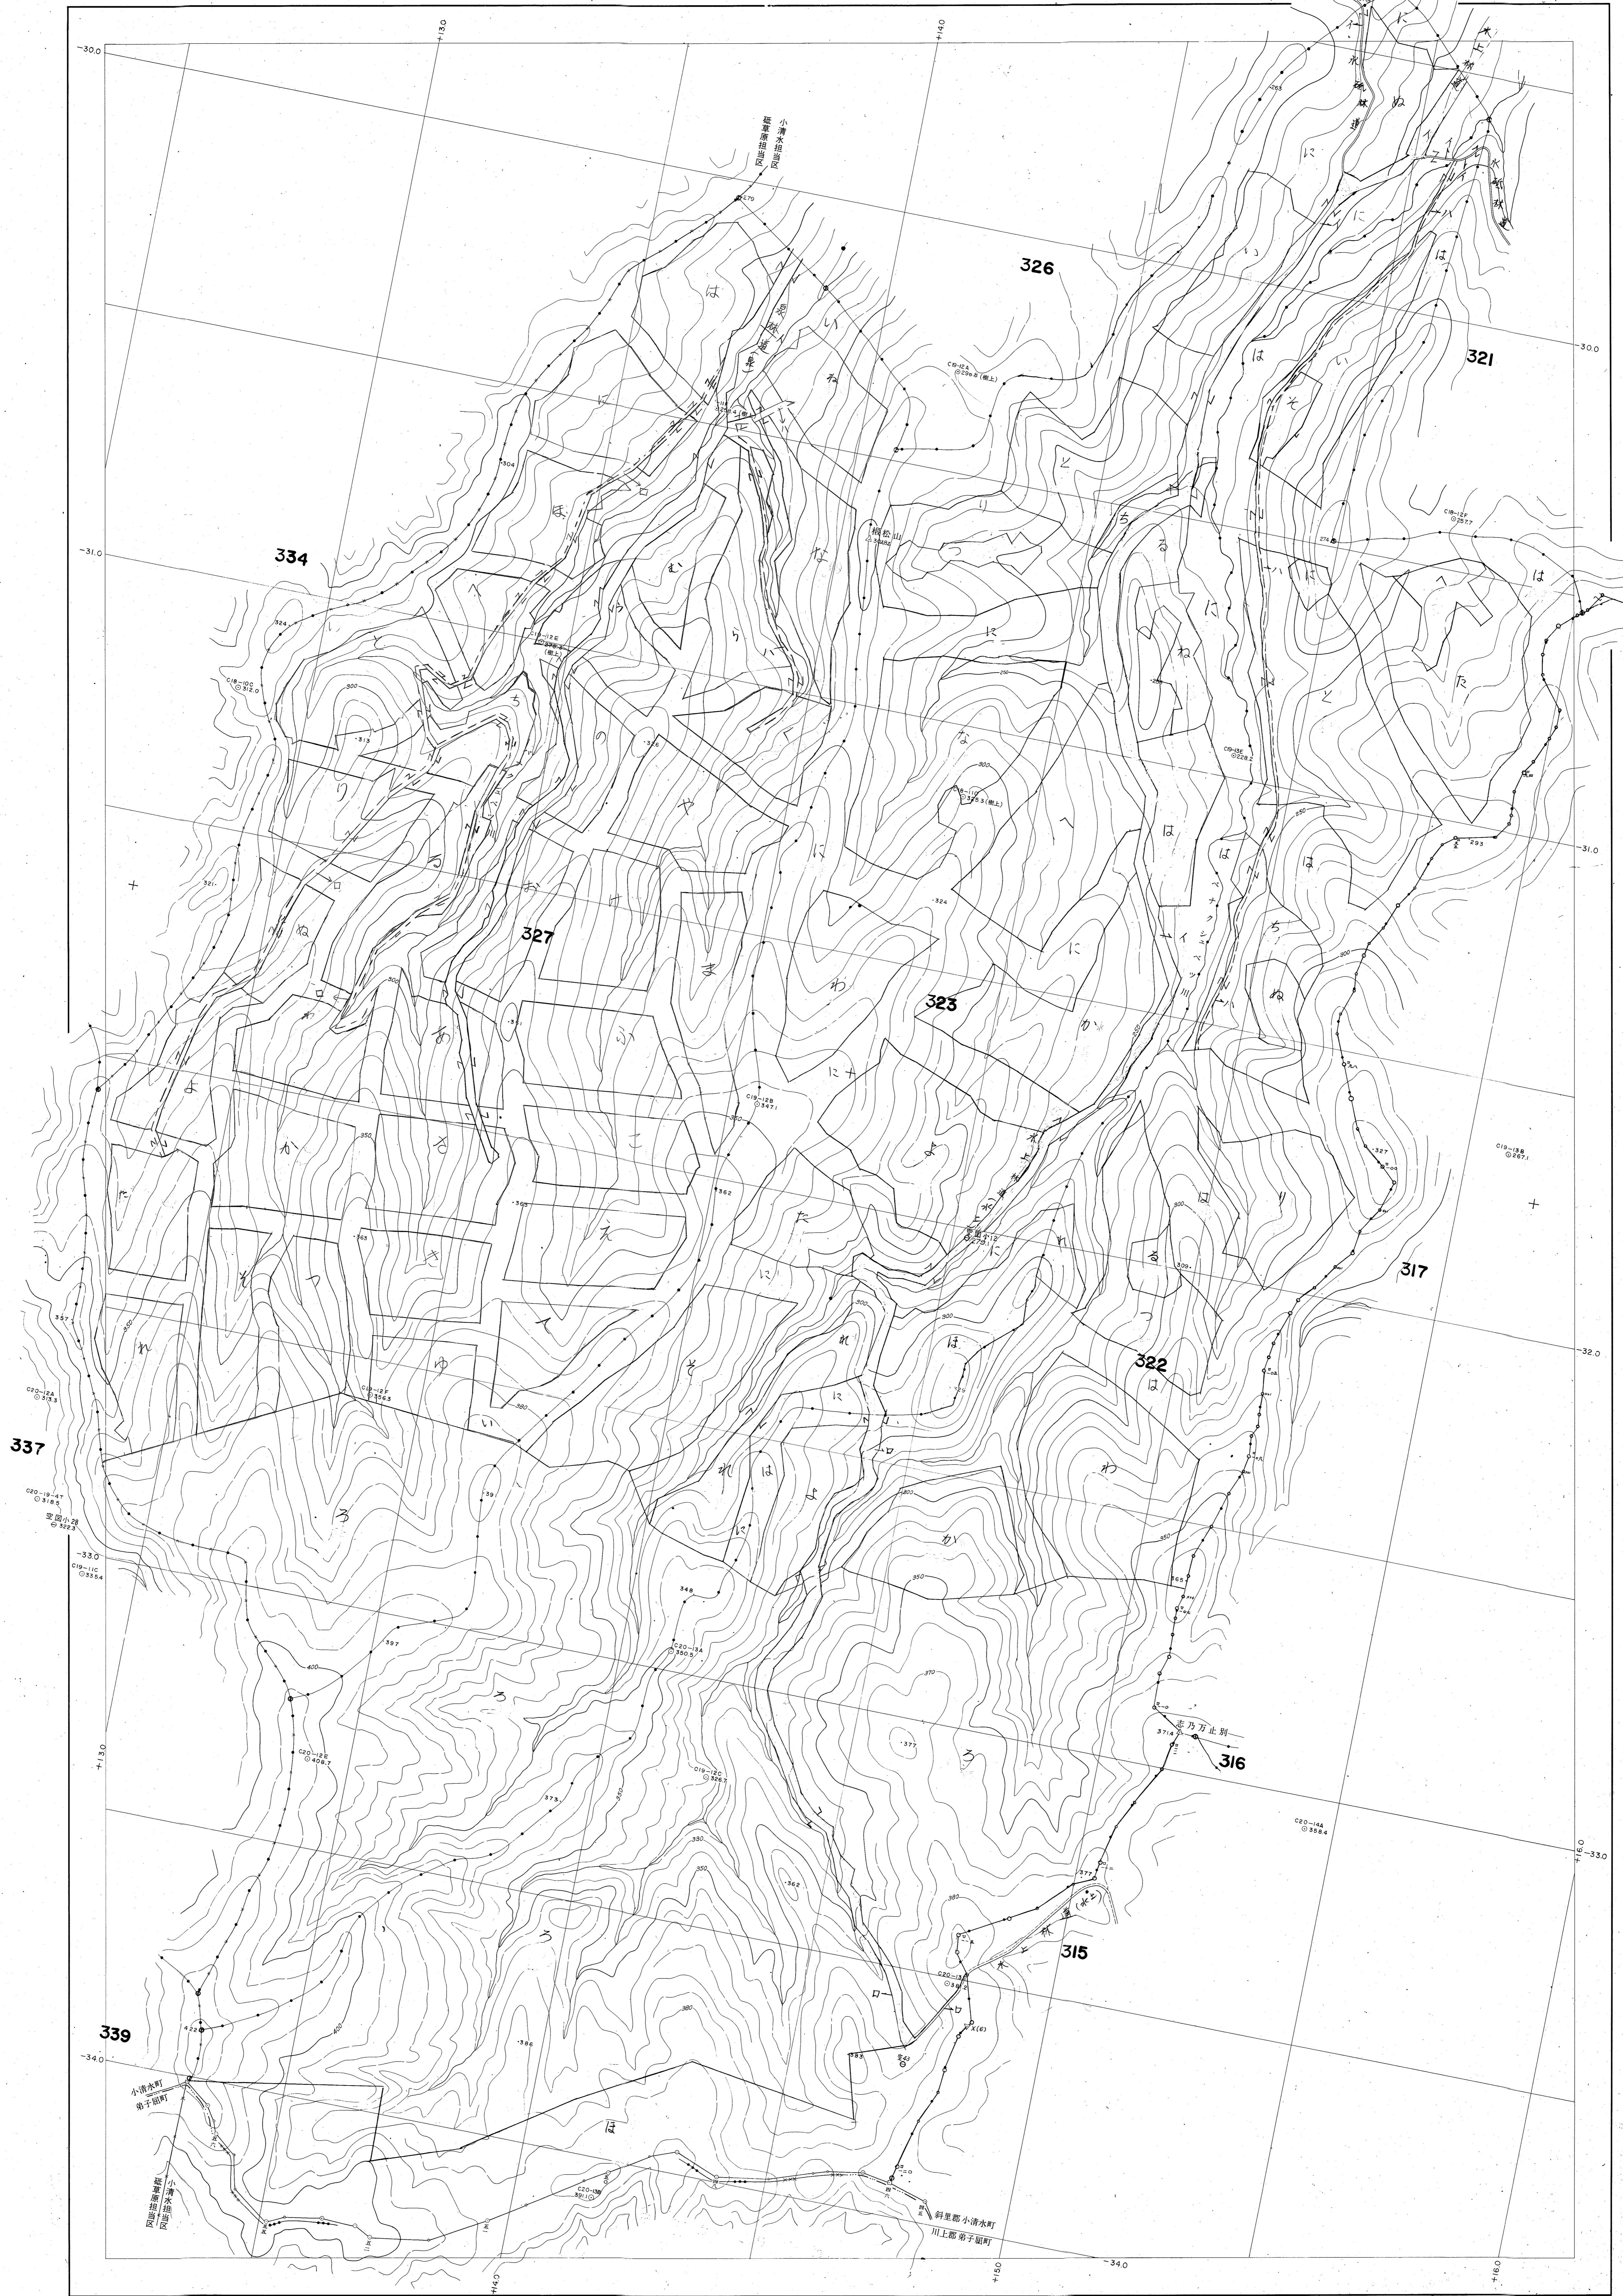

網走東部森林計画図 (基本図)

(1)昭和49年9月撮影空中写真(山-688C20-14-15)(山-524C18-10-12)
 (2)昭和49年9月撮影空中写真(山-688C21-11-13)(山-524C19-11-13)
 (3)昭和49年9月撮影空中写真(山-688C22-12-15)(山-524C20-12-13)

1:5,000