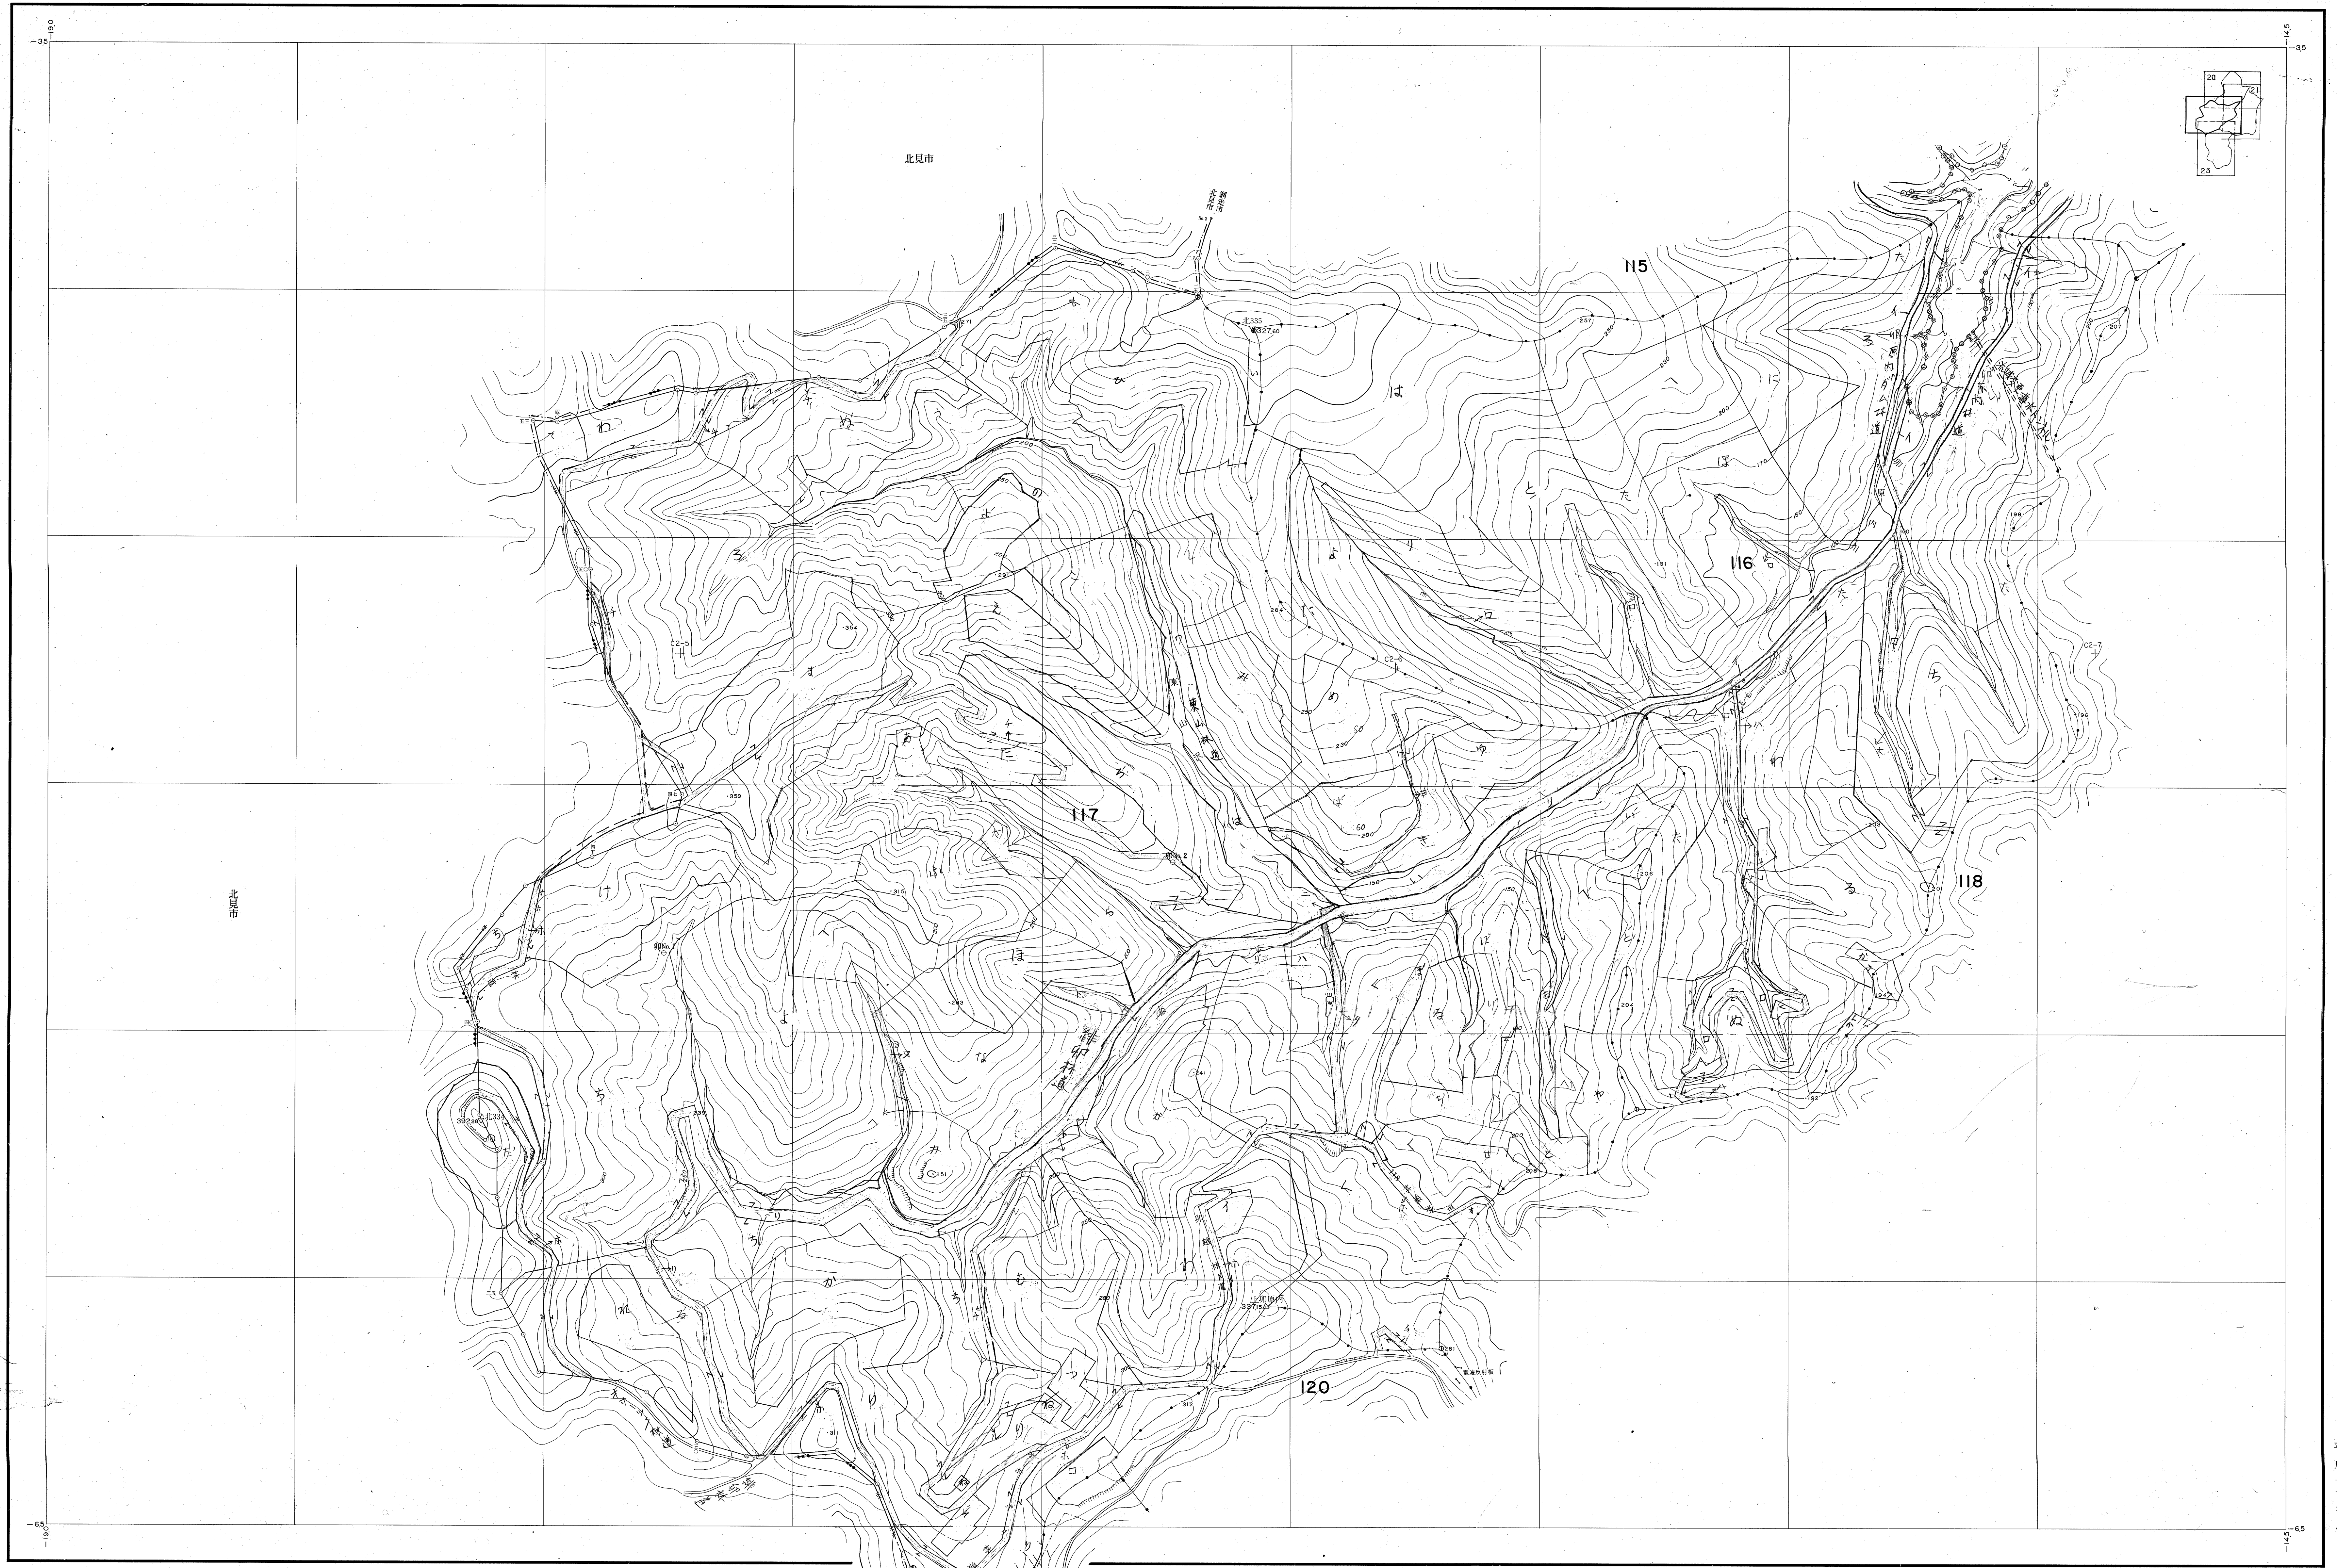

網走東部森林計画図 (基本図)

- (1) 昭和50年6月撮影空中写真(HO-75-2X C2 4-7)
- (2) 昭和50年6月撮影空中写真(HO-75-2X C3 3-4)
- (3) 昭和50年6月撮影空中写真(HO-75-2X C3 3-4)