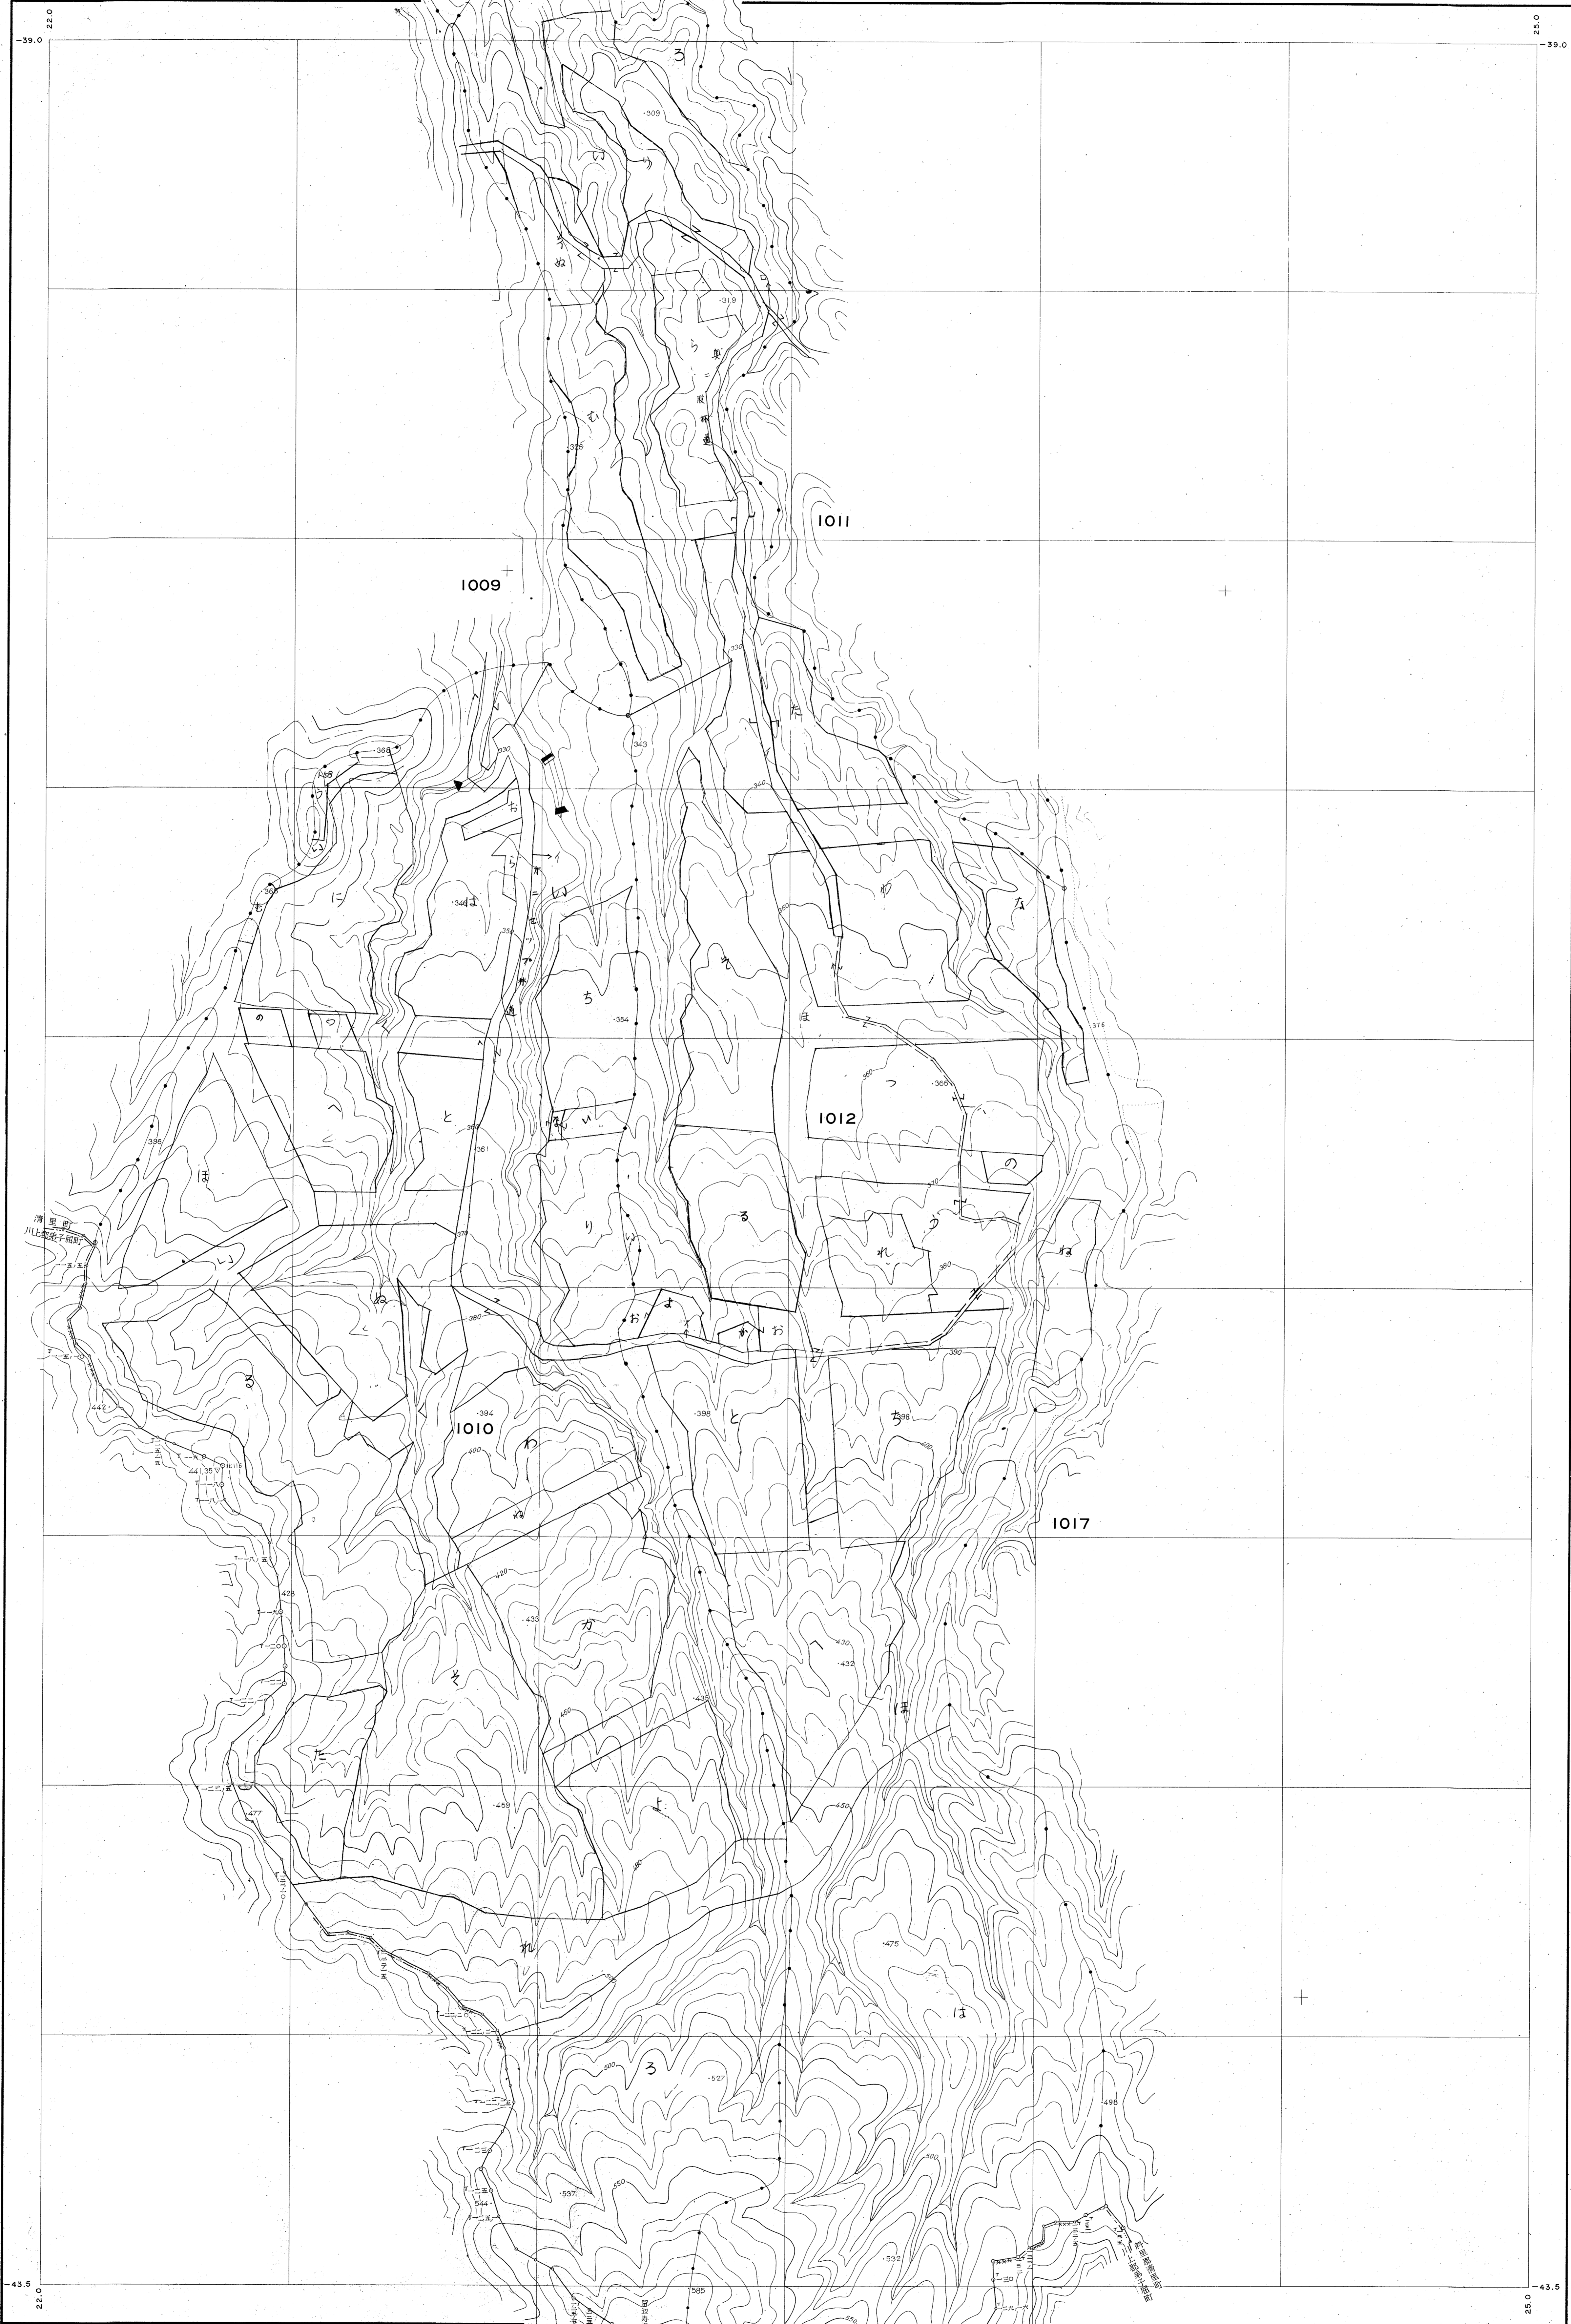

網走東部森林計画図 (基本図) 399

第13 公共原点

399(全518)

- (1)昭和40年9月撮影空中写真(山-410C 2 - 17 - 18)
- (2)昭和40年9月撮影空中写真(山-410C 3 - 18 - 20)

令和三年三月作成