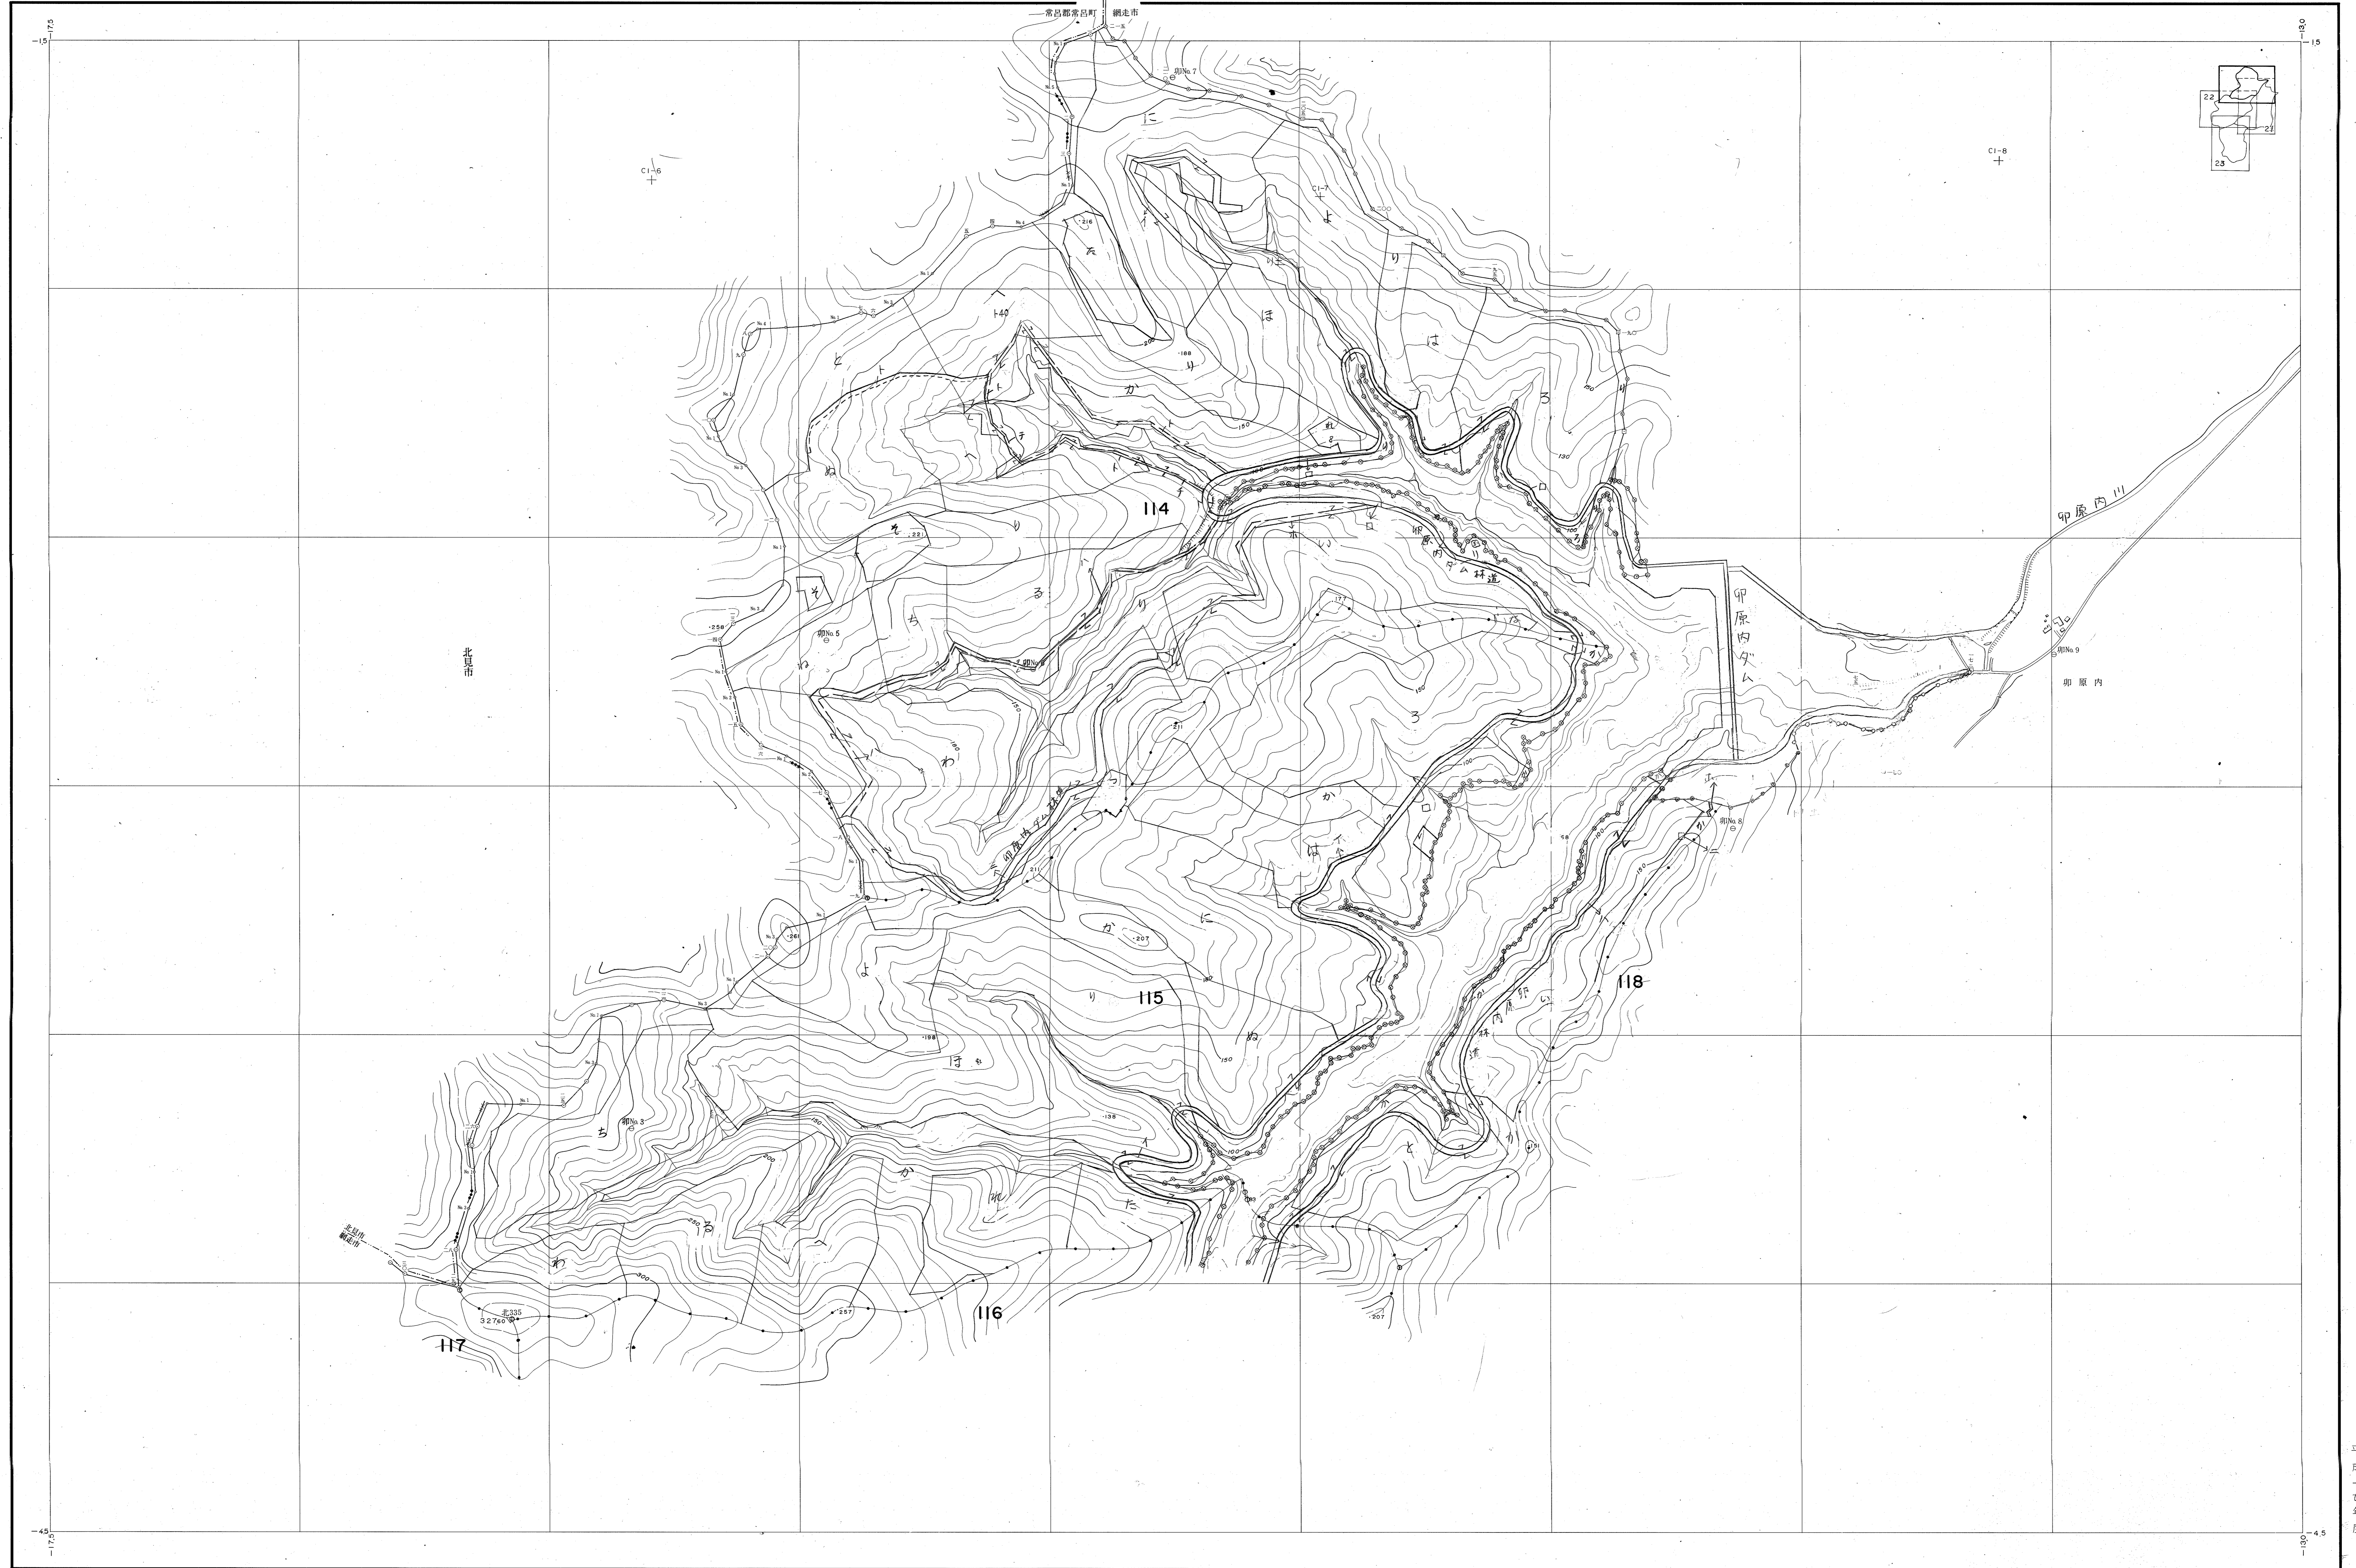

網走東部森林計画図 (基本図)

(1)昭和50年5月撮影空中写真(HO-75-2X C1 6-8)
(2)昭和50年5月撮影空中写真(HO-75-2X C2 6-8)
(3)昭和50年5月撮影空中写真

1:5,000