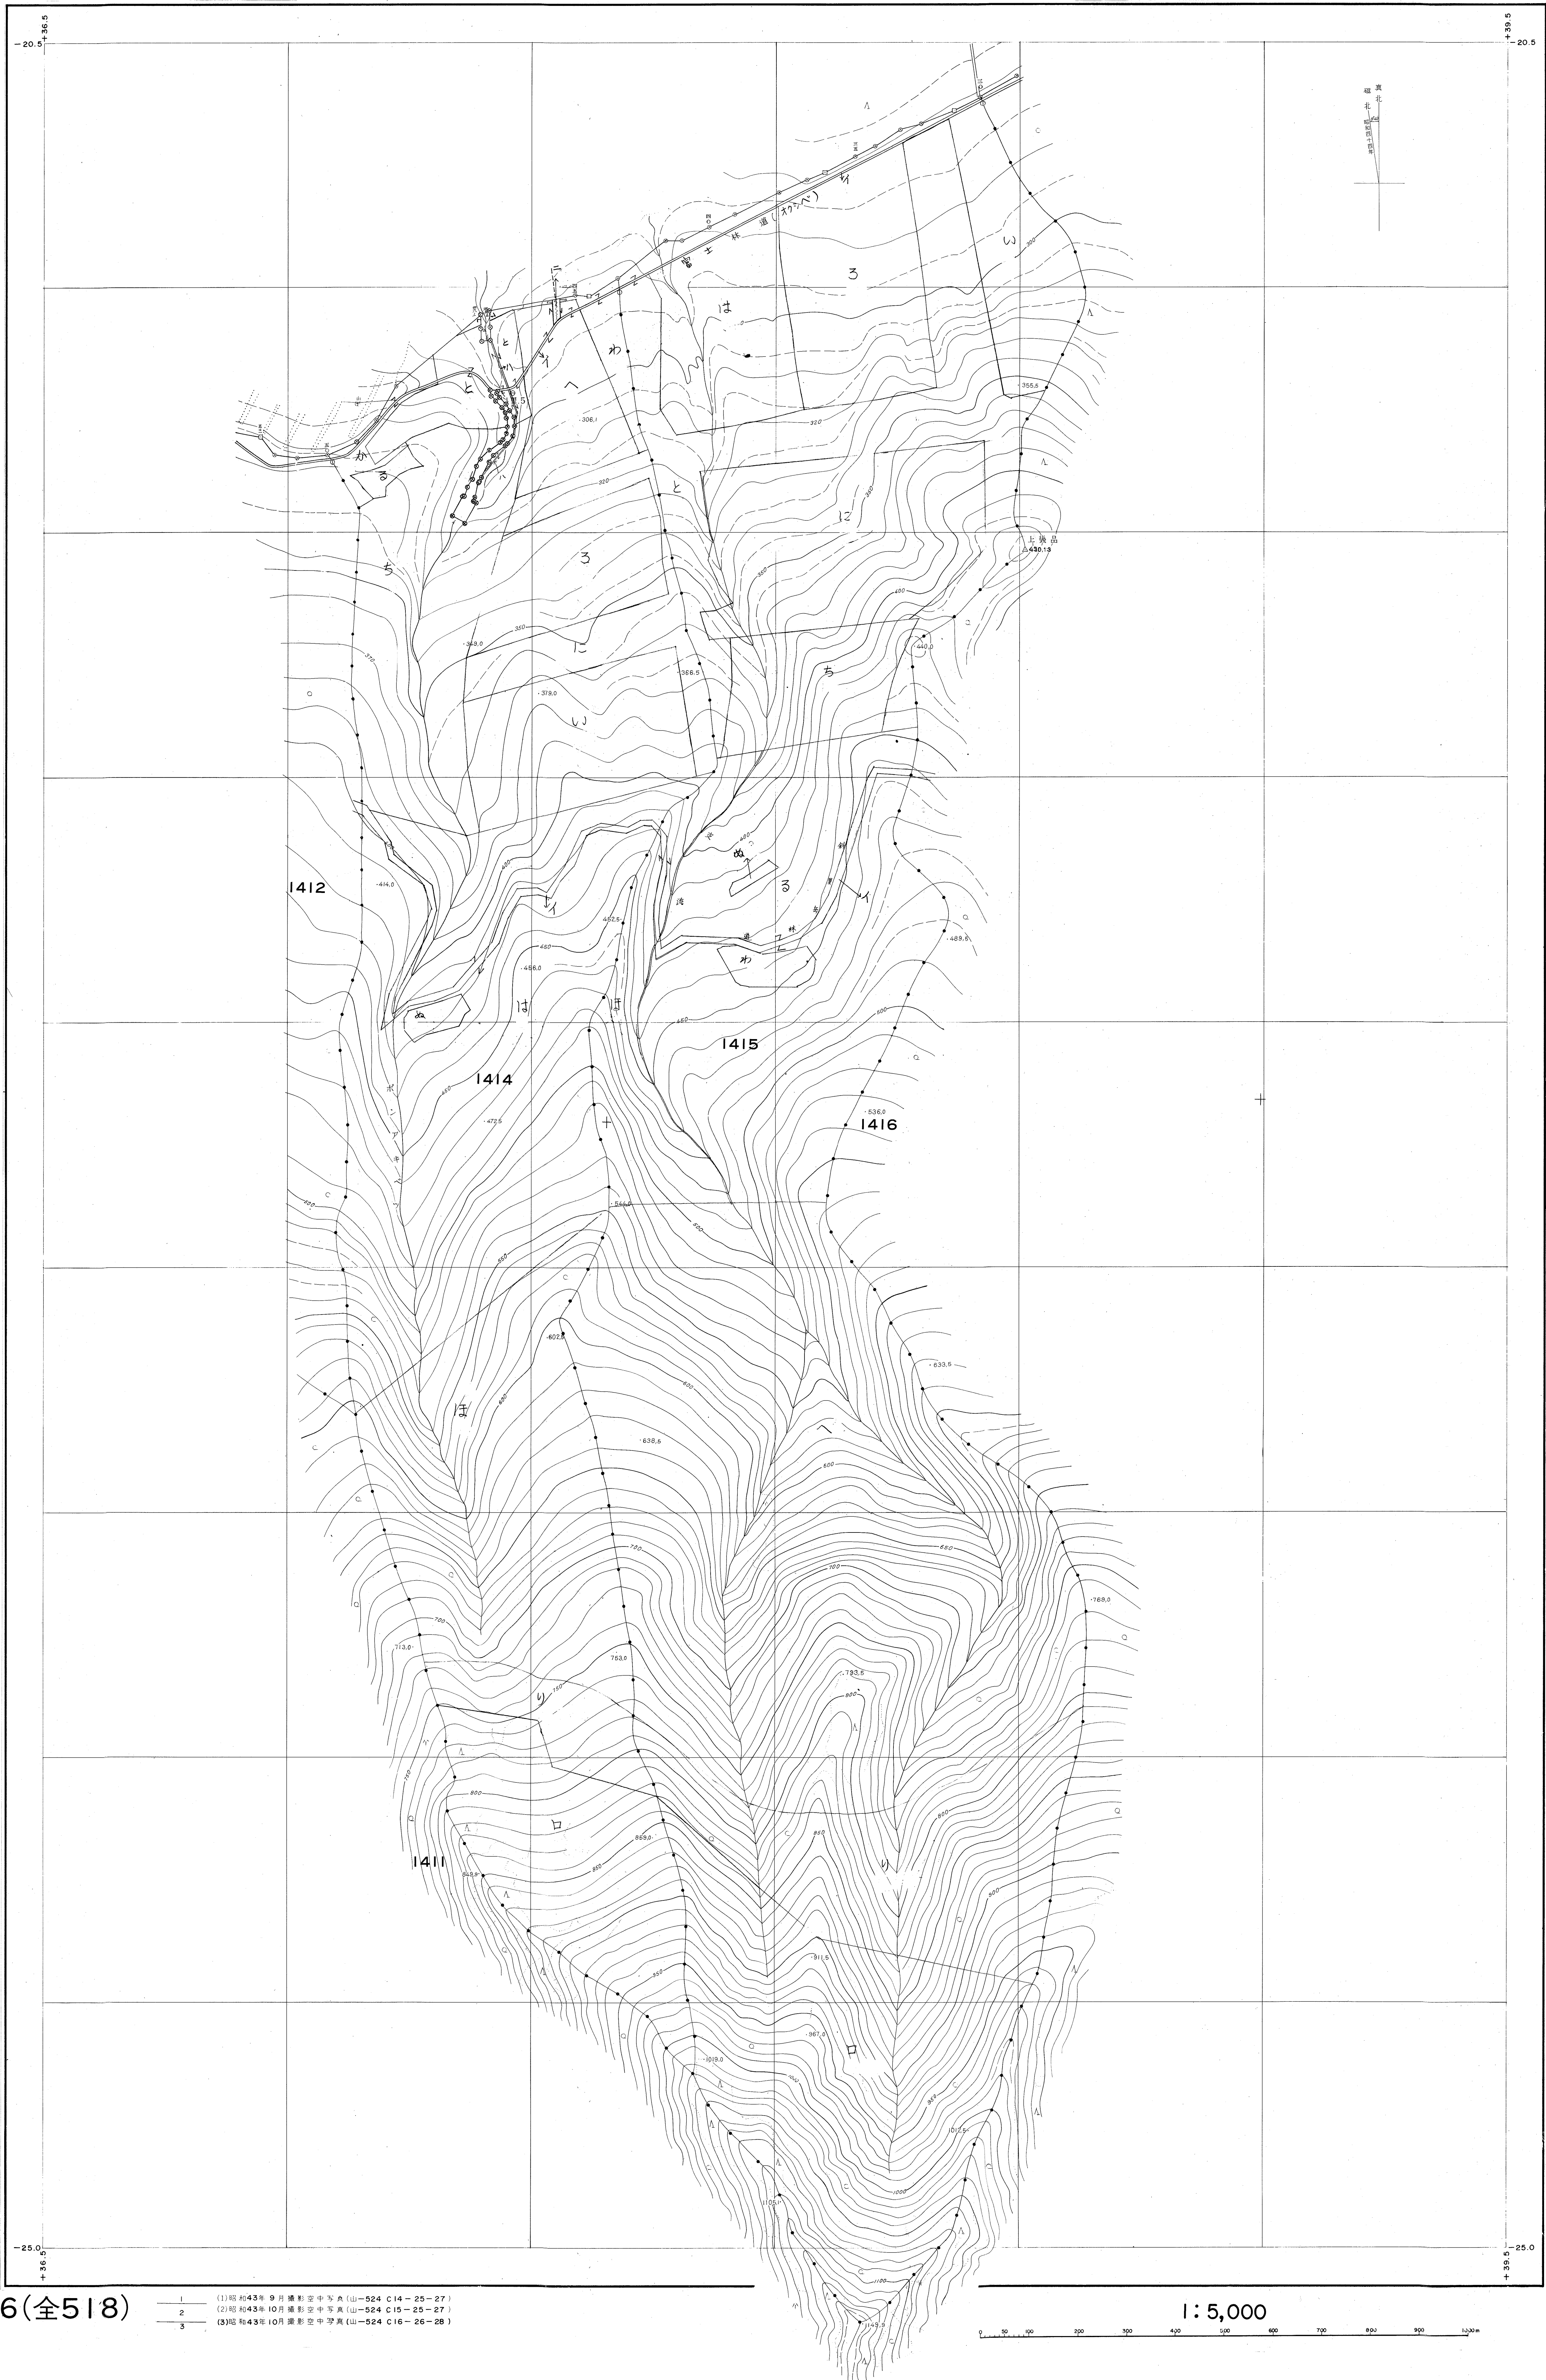

網走東部森林計画図 (基本図) 416

第四公共原点

416(全518)

- 1 (1)昭和43年9月撮影空中写真(山-524 C14-25-27)
- 2 (2)昭和43年10月撮影空中写真(山-524 C15-25-27)
- 3 (3)昭和43年10月撮影空中写真(山-524 C16-26-28)

1:5,000

平成二十六年十月作成