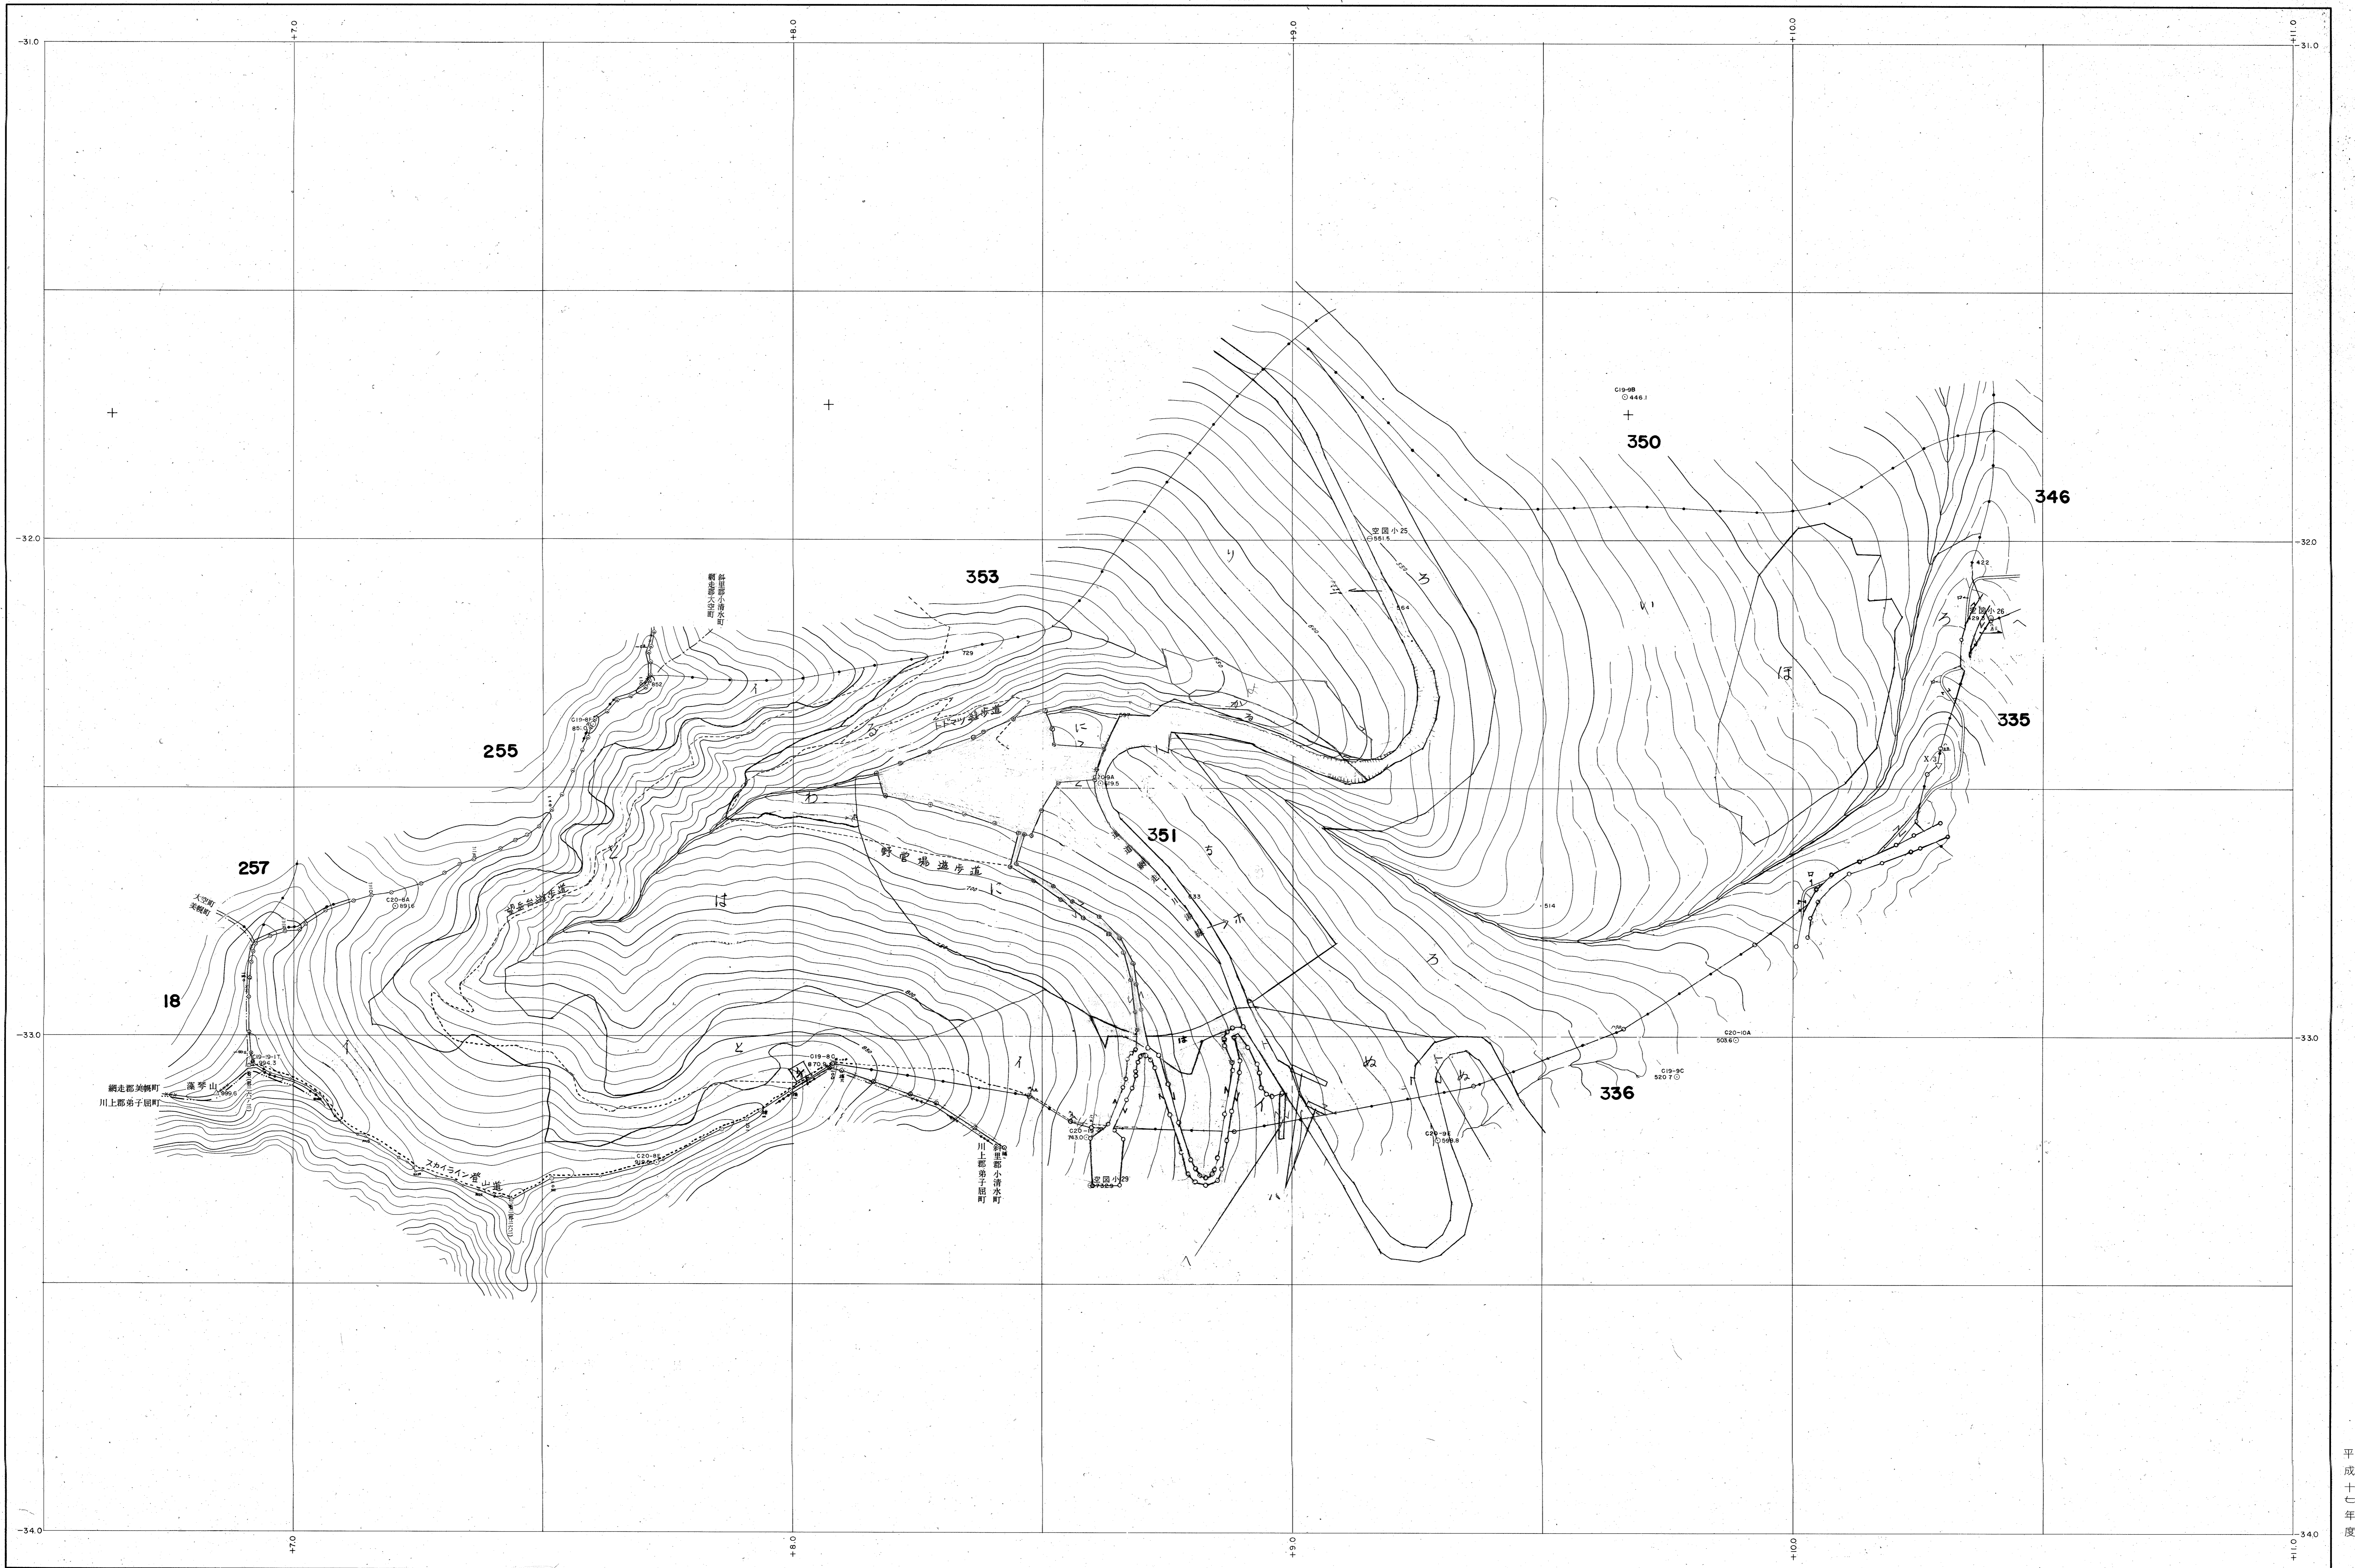

網走東部森林計画図 (基本図)

(1)昭和49年9月撮影空中写真(山-698C21-7-10)(山-524C19-7-10)
 (2)昭和49年9月撮影空中写真(山-698C22-7-10)(山-524C20-7-10)

1:5,000
 100 500 1000