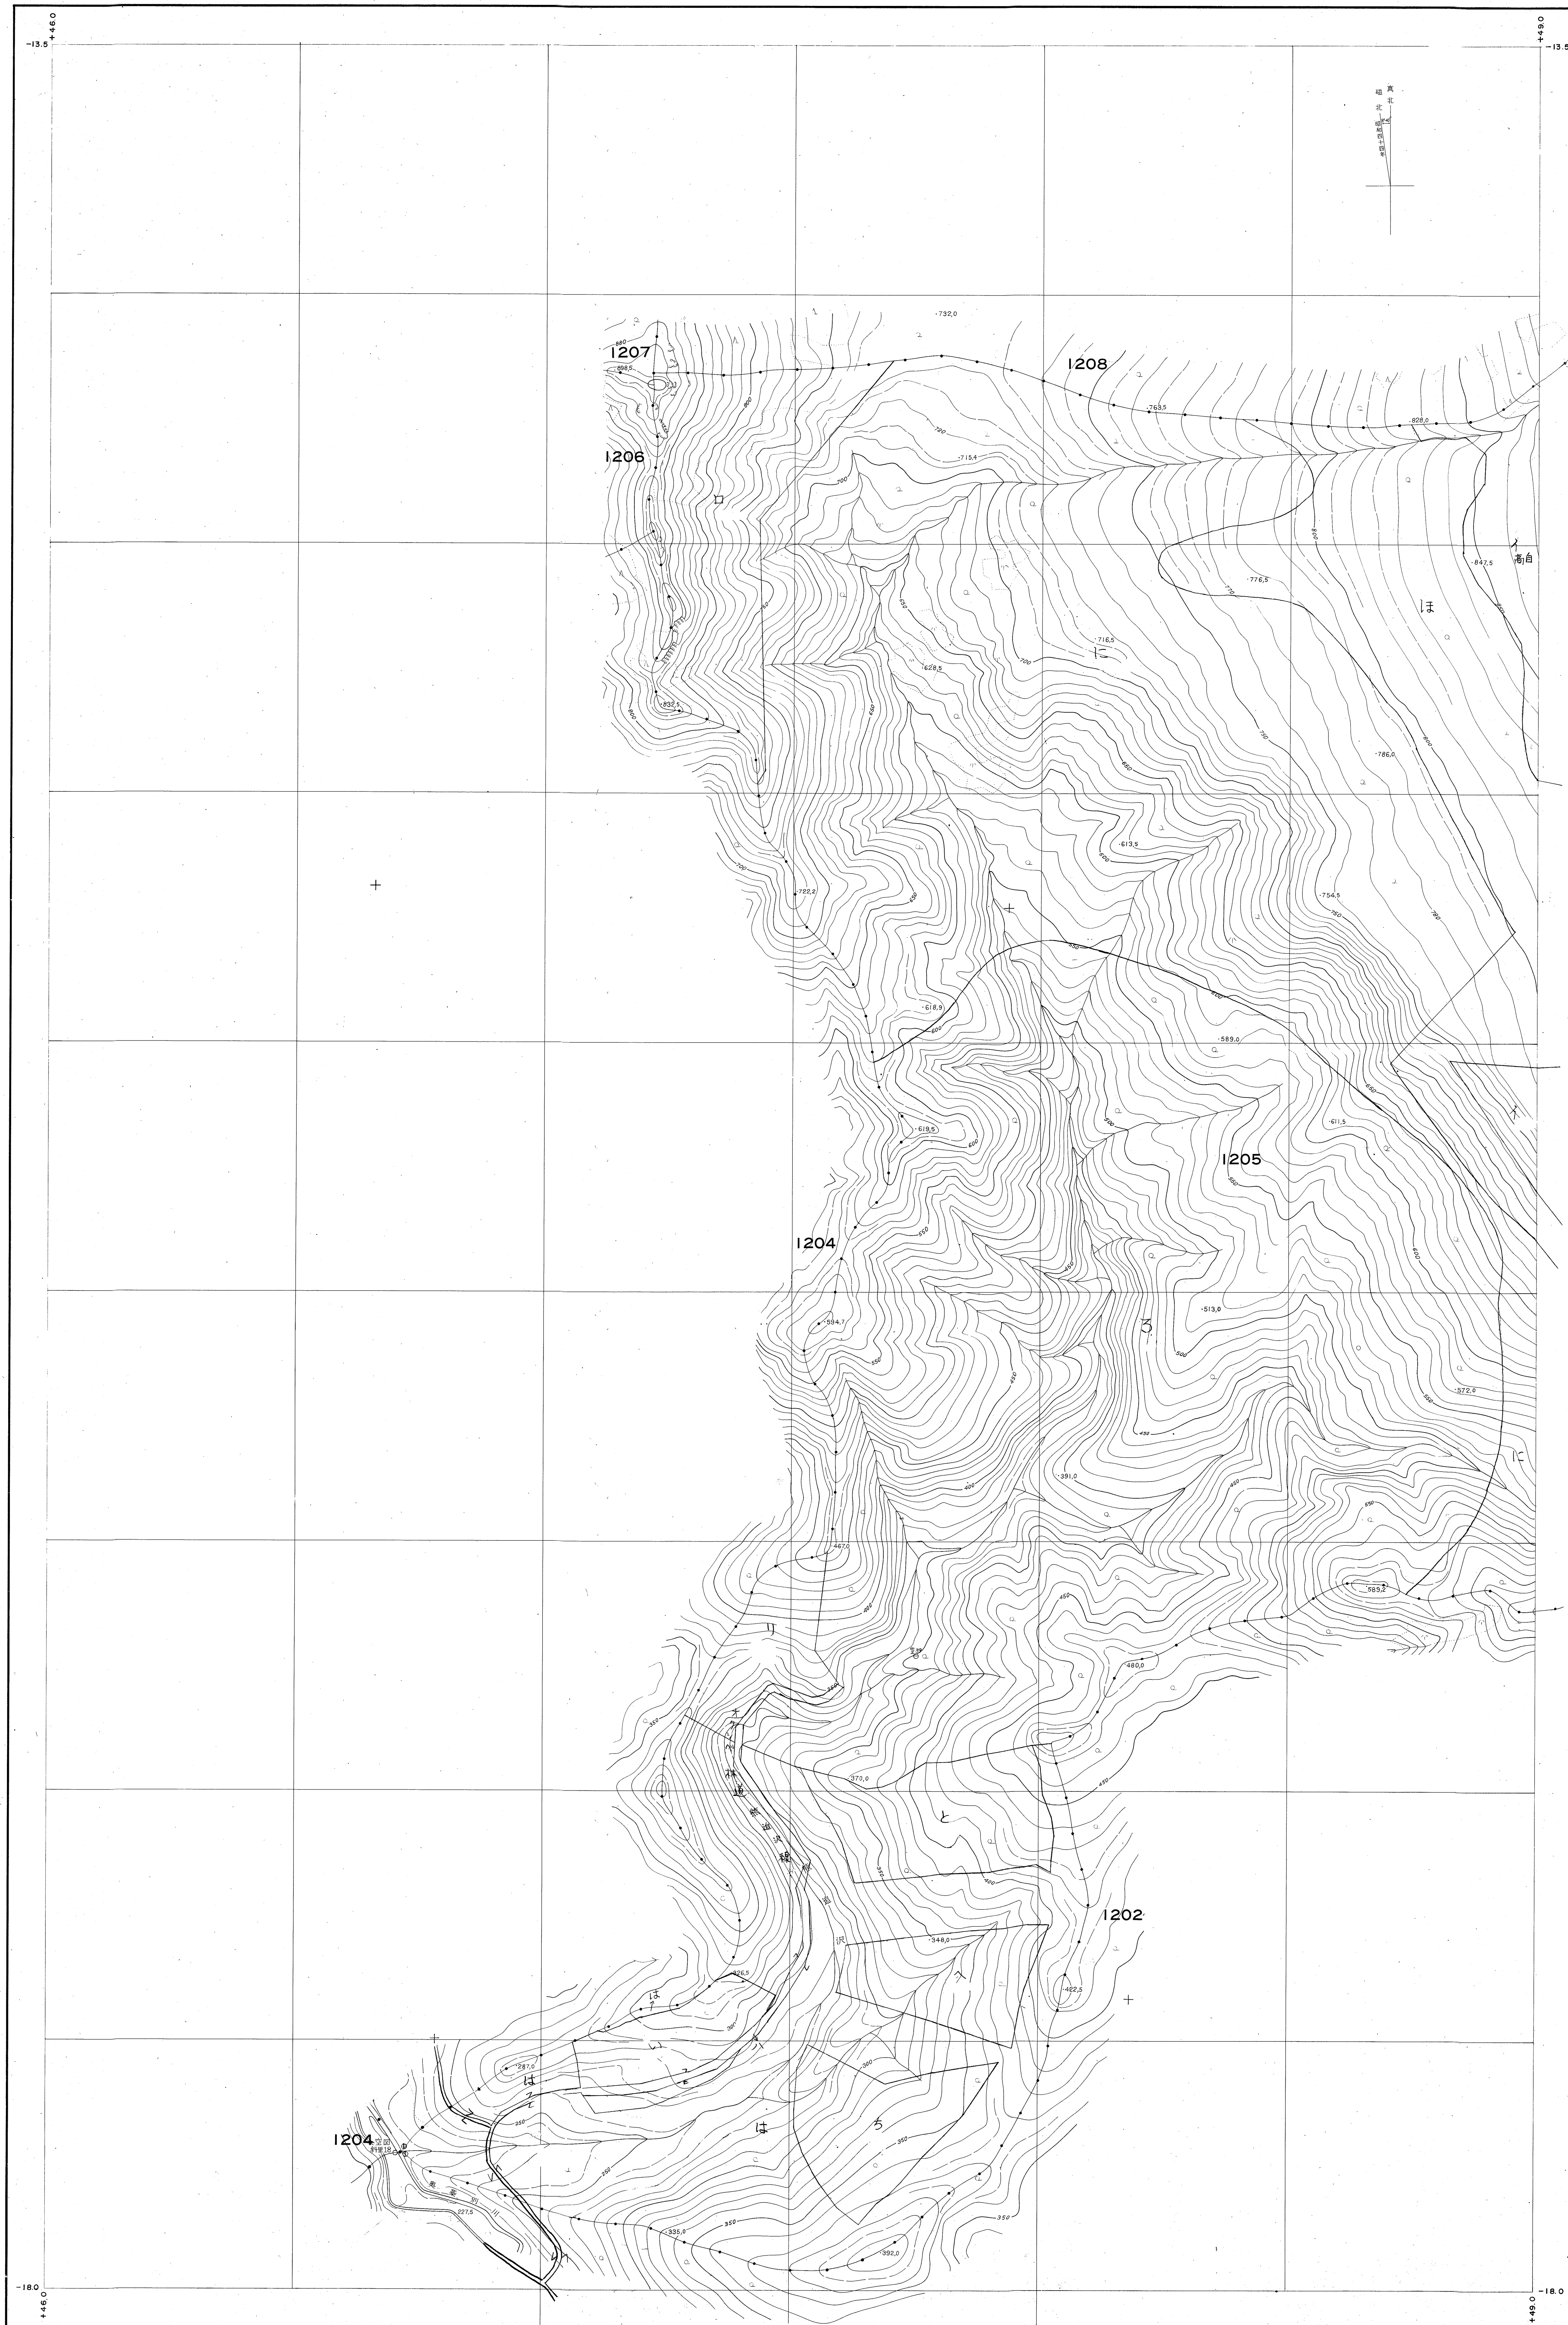

網走東部森林計画図 (基本図) 437

第四公共原点

令和三年三月作成