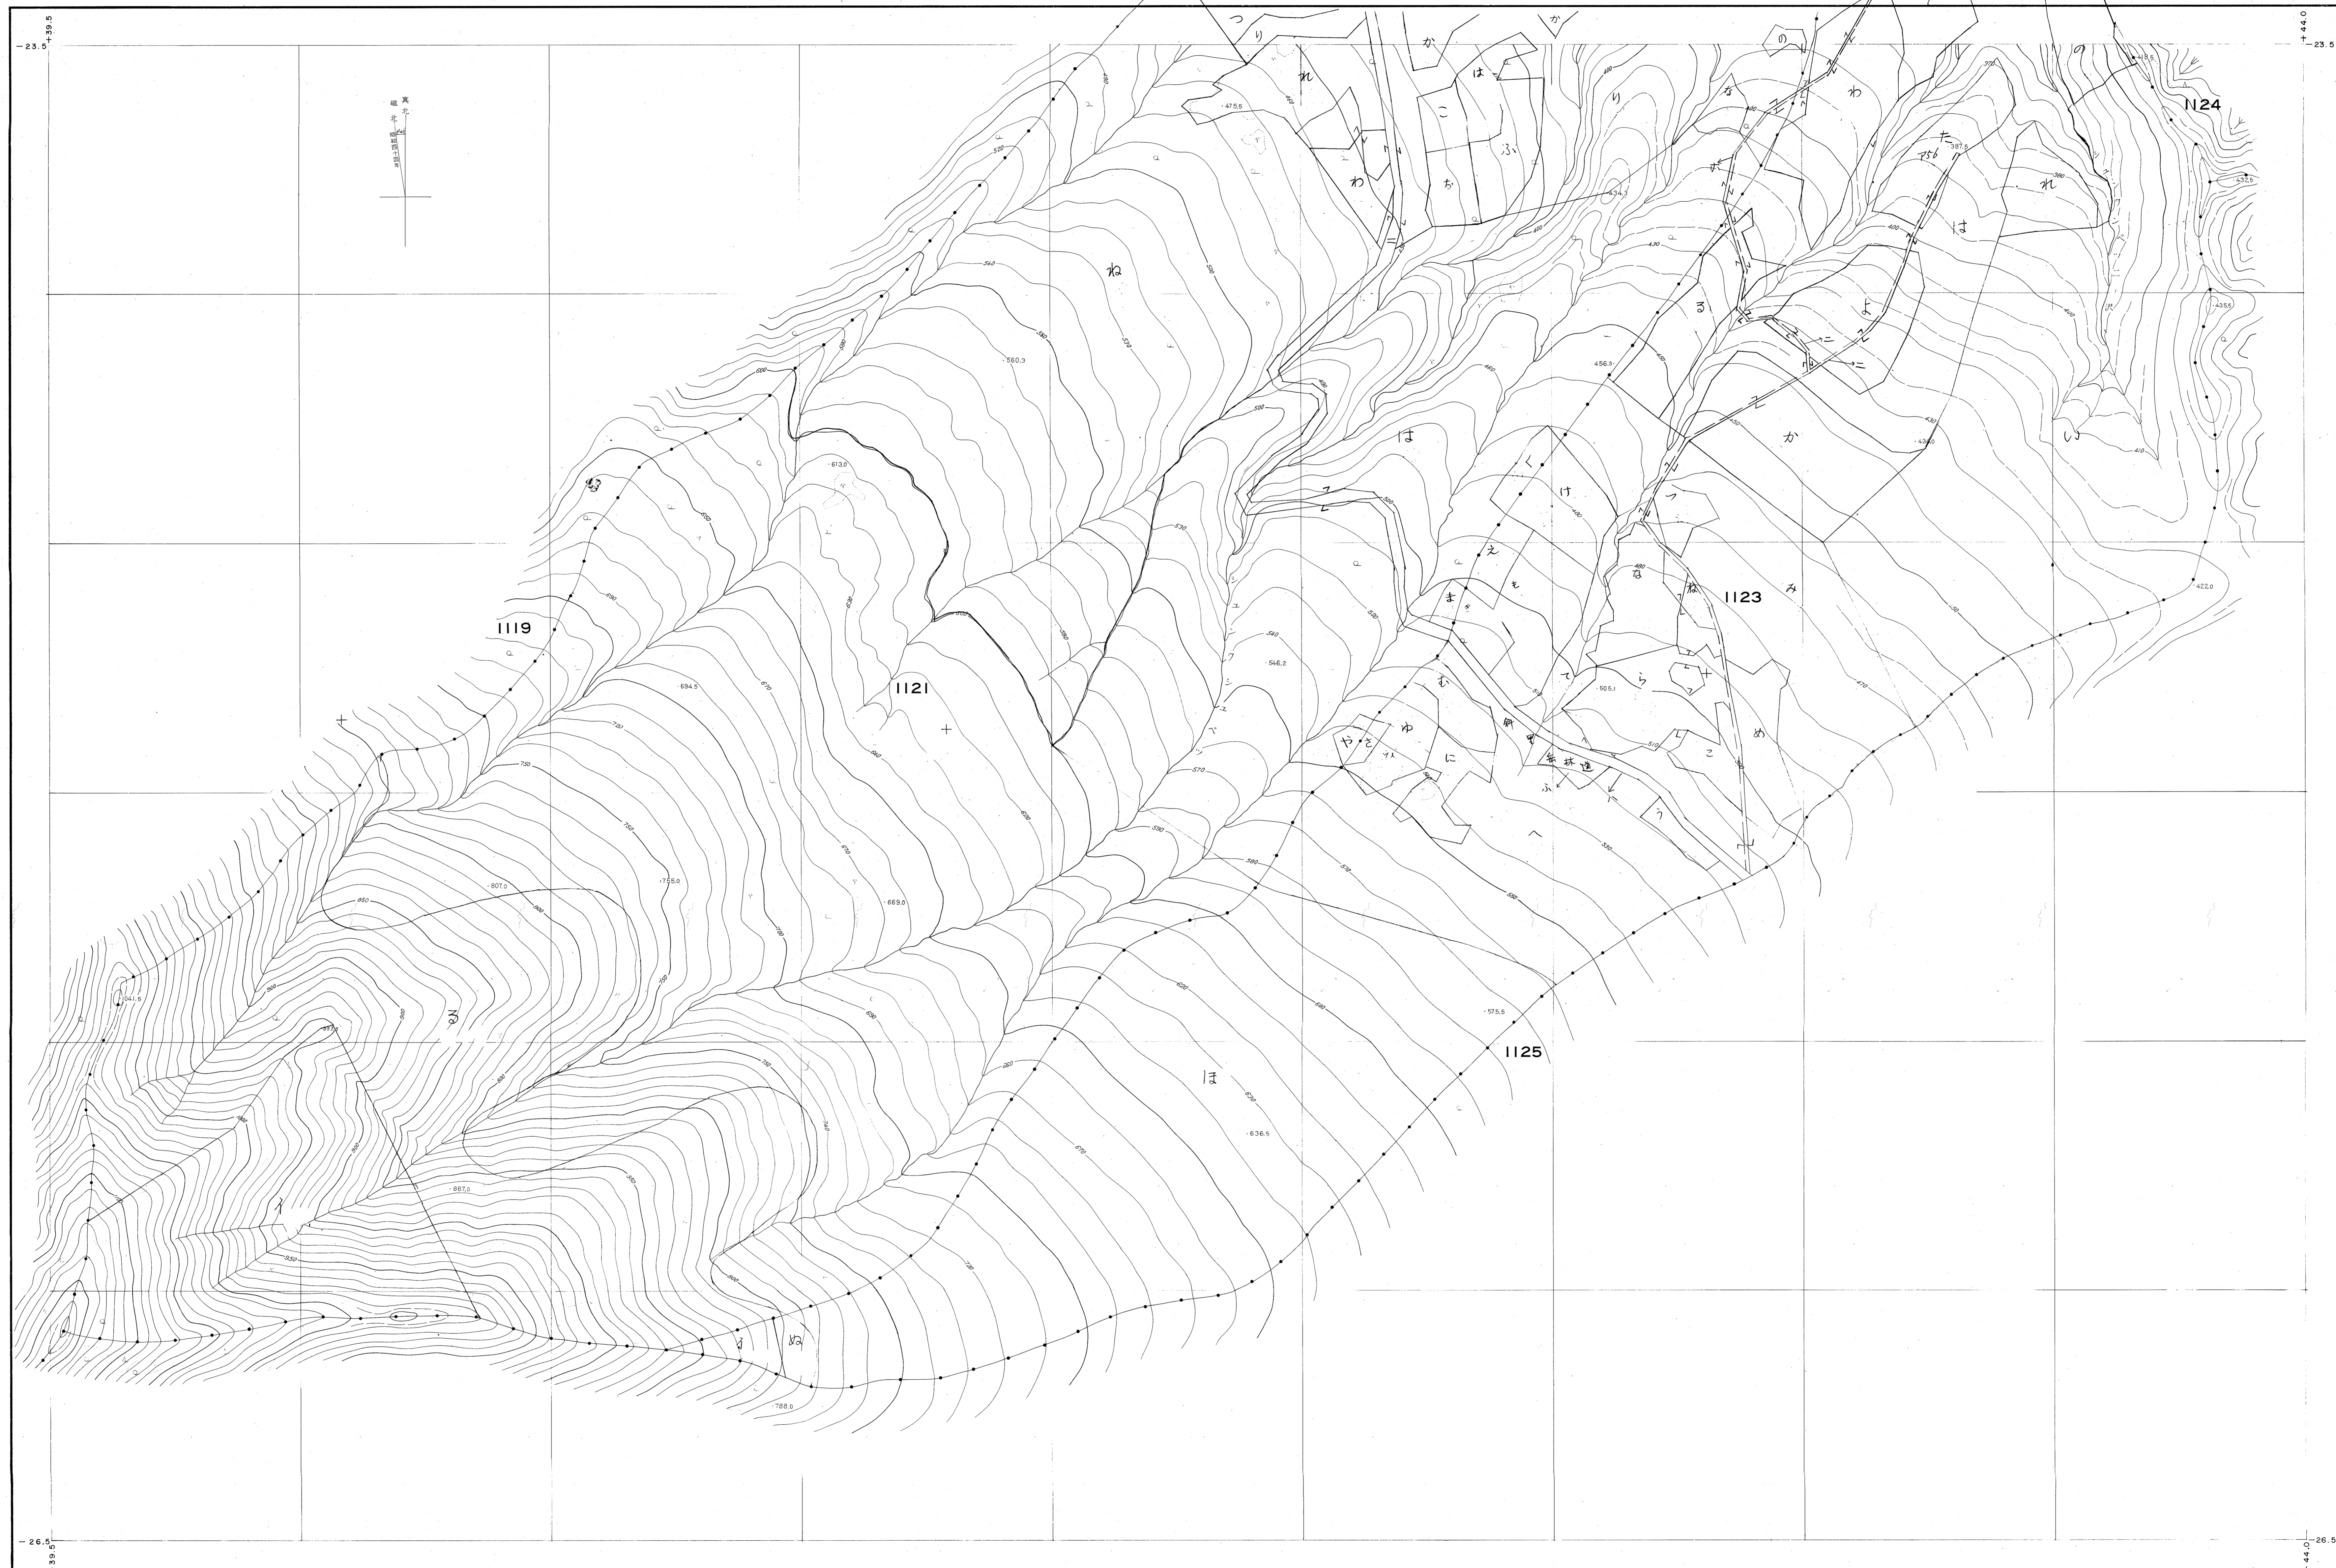

網走東部森林計画図 (基本図) 424

第四公共原点

424(全518)

(1)昭和43年10月撮影空中写真(山=524 C16-28-32)
 (2)昭和43年9月撮影空中写真(山=524 C17A-18-21)

1:5,000

平成二十六年十月作成