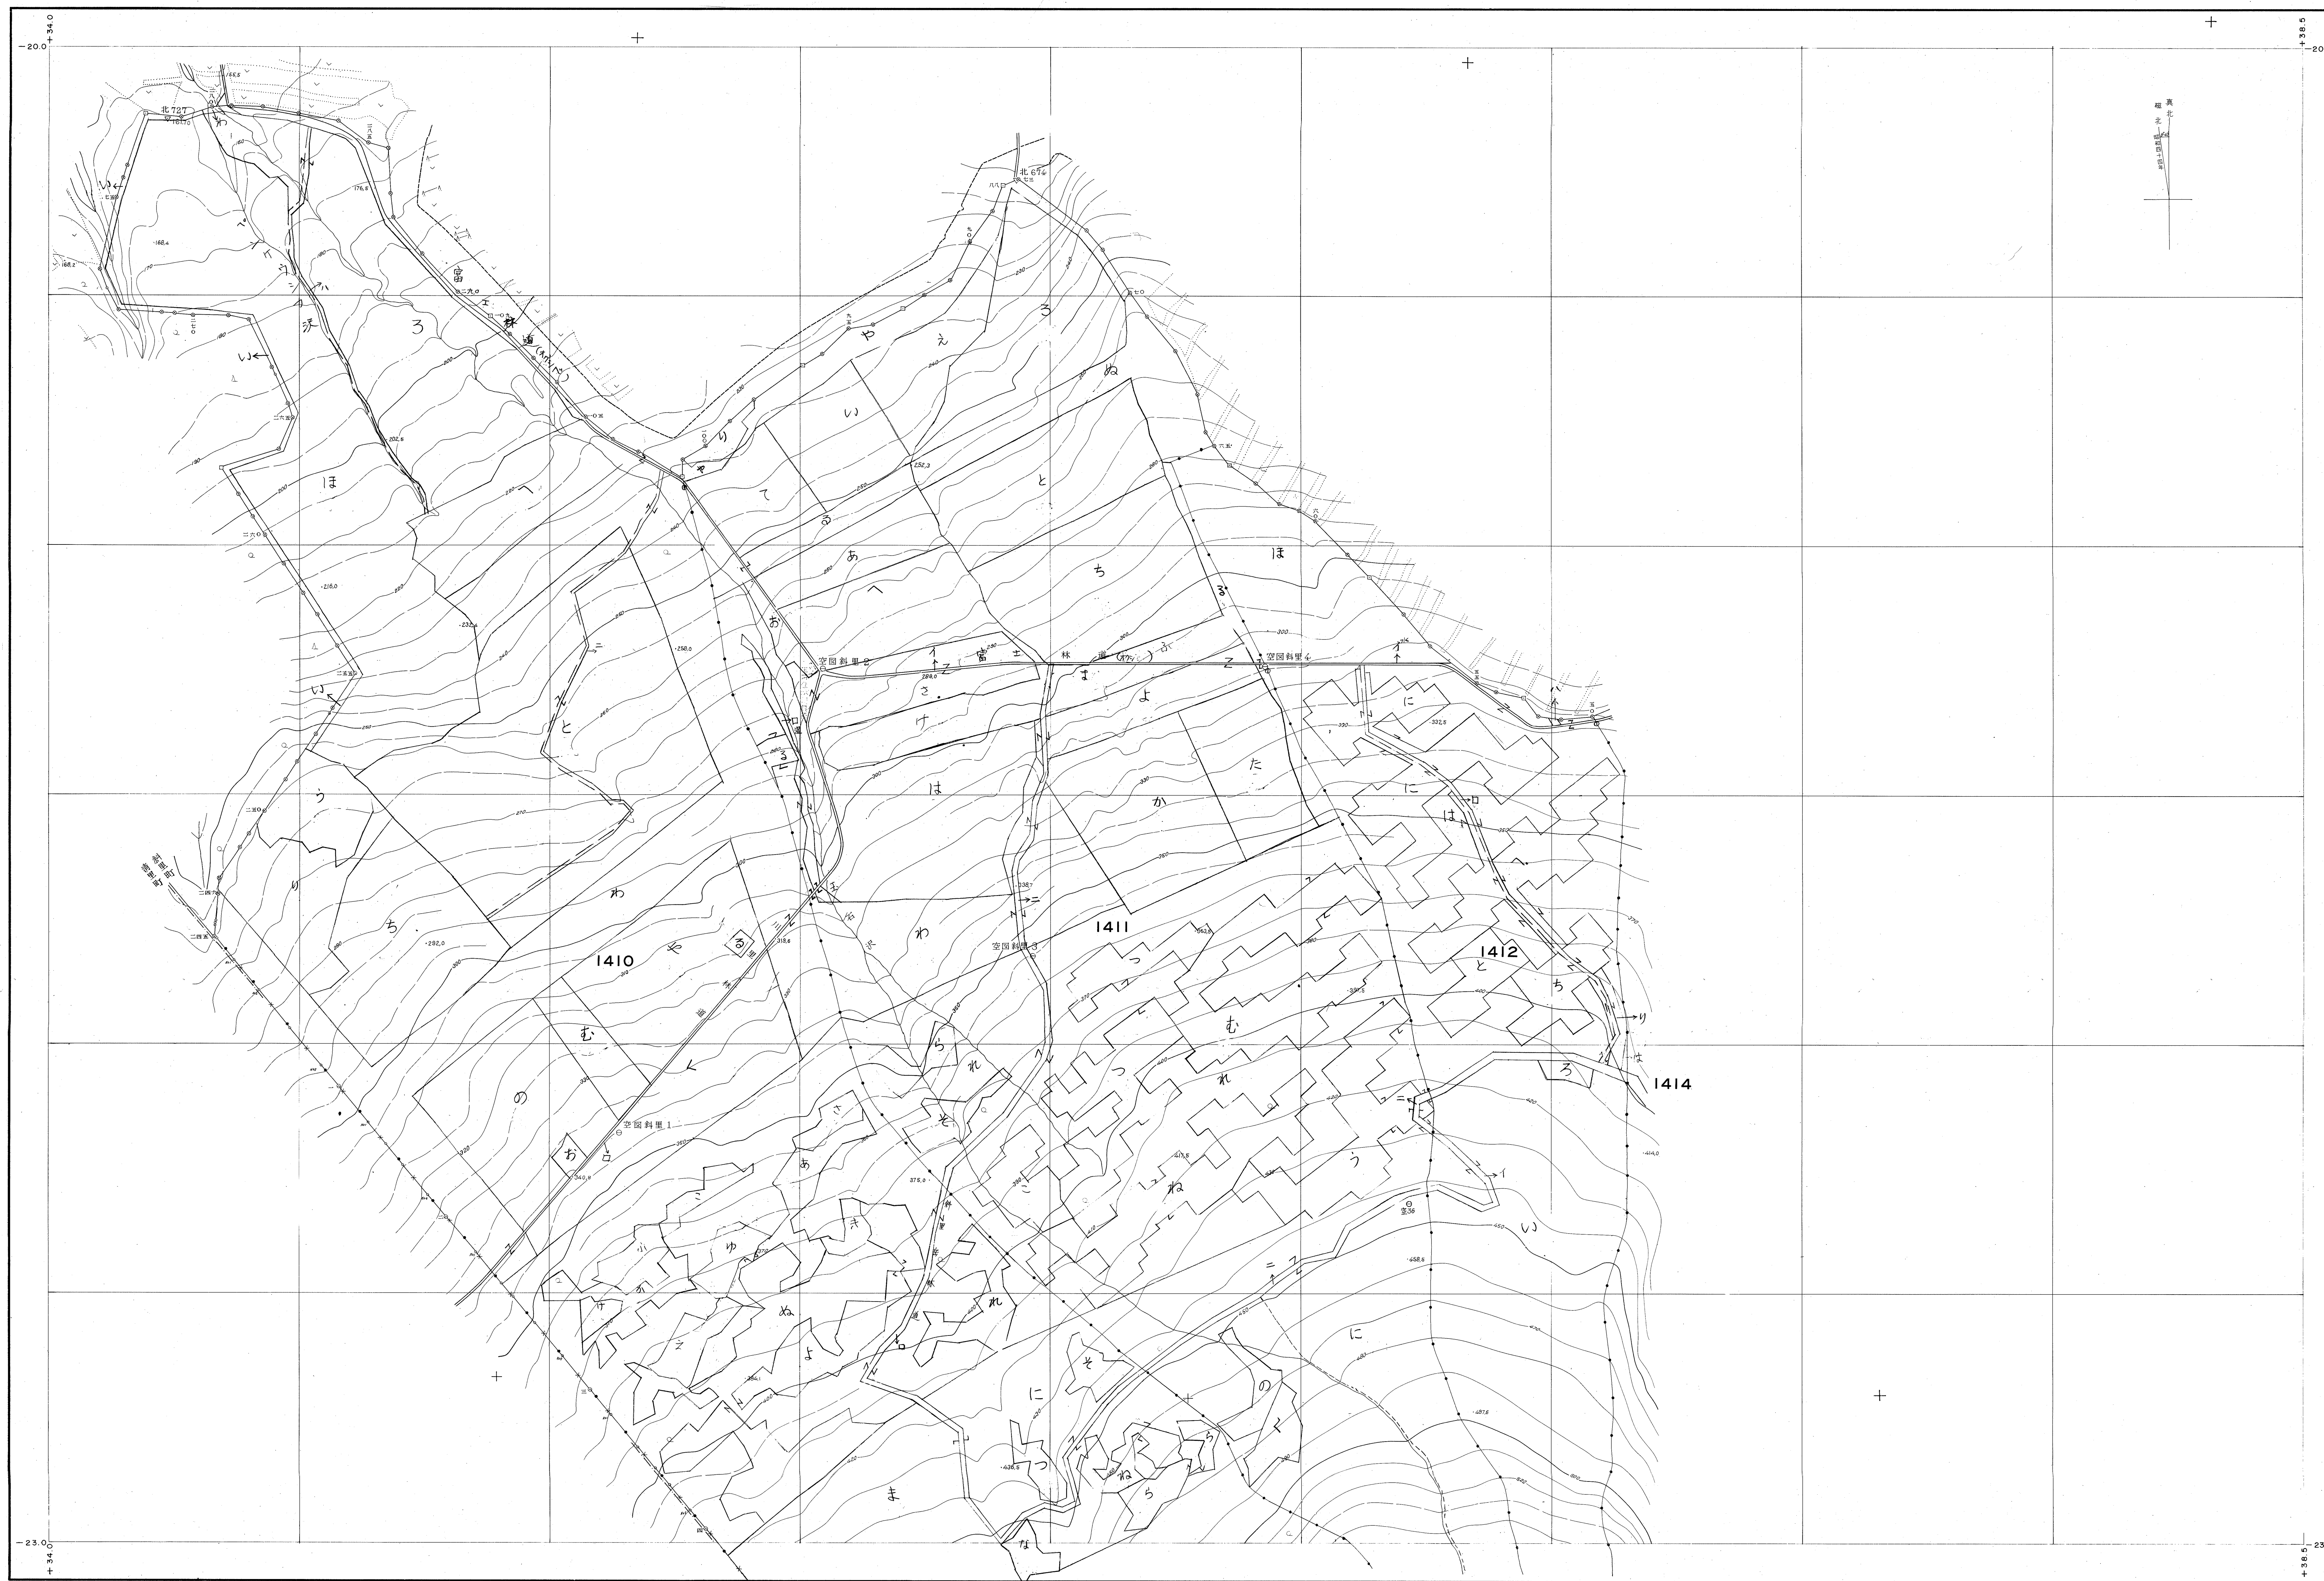

網走東部森林計画図 (基本図) 414

第四公共原点

414(全518)

(1)昭和43年9月撮影空中写真(山-524 C14-23-26)
 (2)昭和43年10月撮影空中写真(山-524 C15-23-26)

1:5,000

平成二十六年十月作成