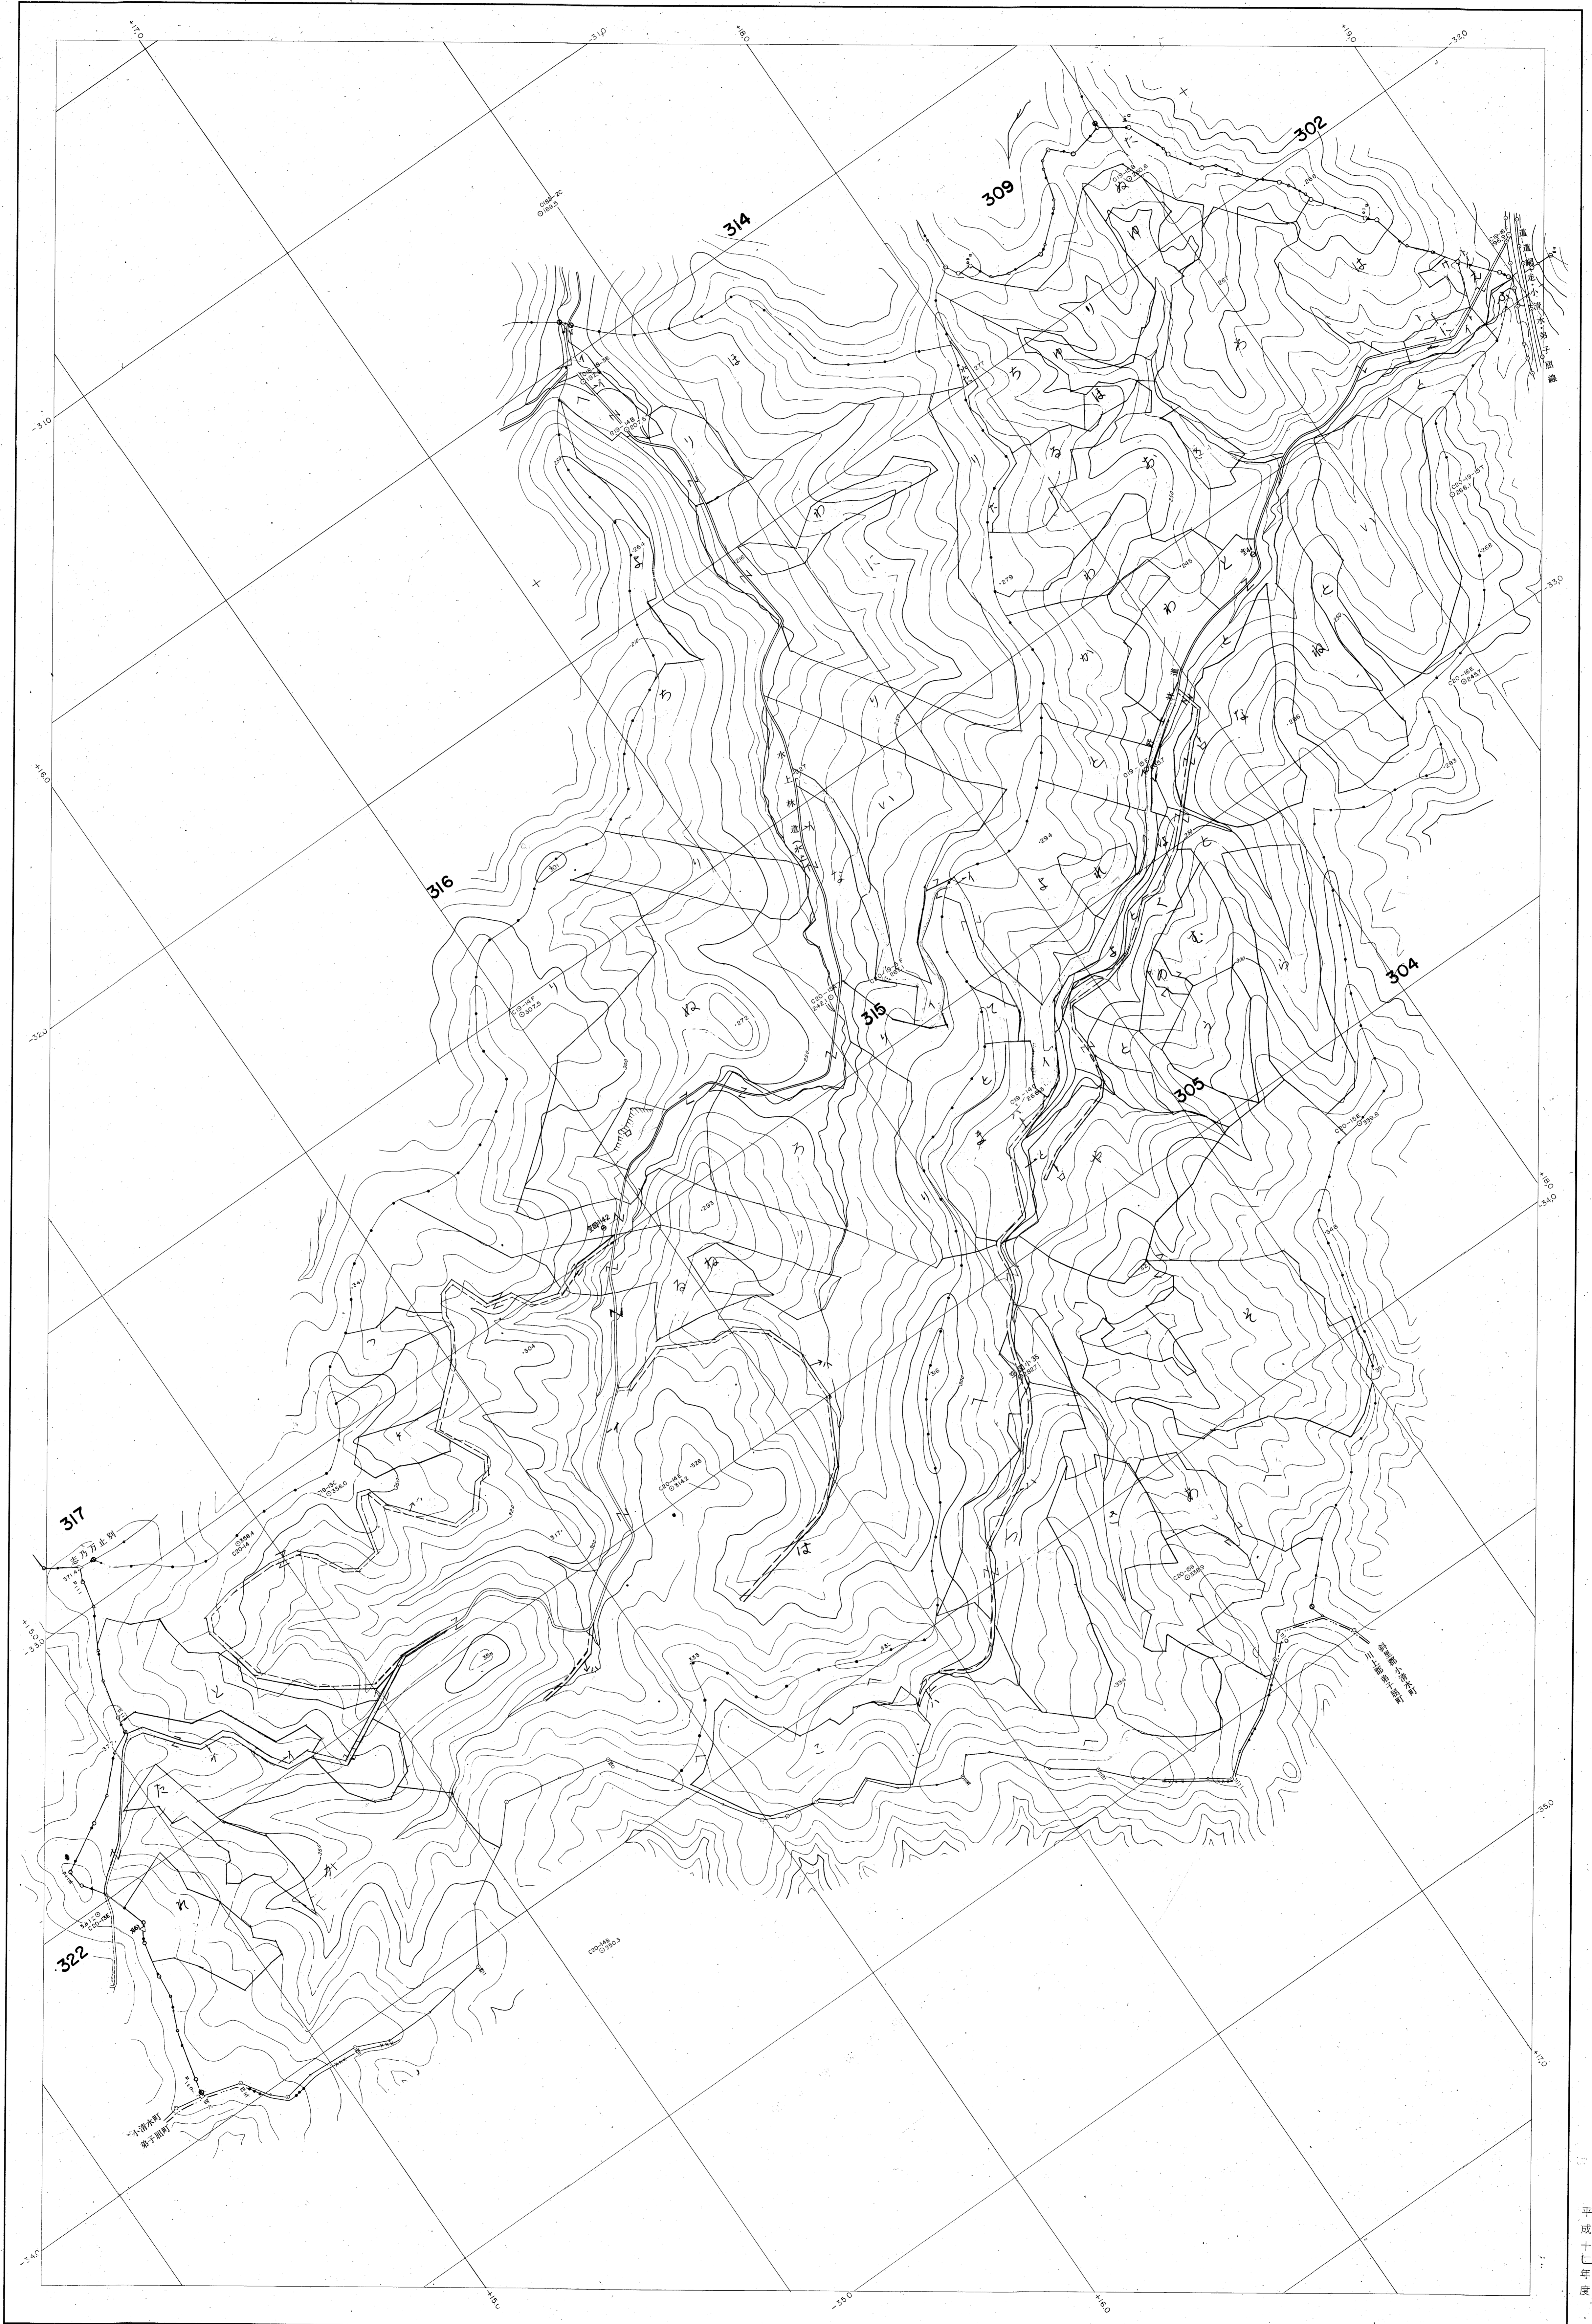

網走東部森林計画図 (基本図)

(1)昭和49年9月撮影空中写真(山-888C21-14-16)(山-524C19-14-16)  
(2)昭和49年9月撮影空中写真(山-888C22-13-15)(山-524C20-13-16)

1:5,000