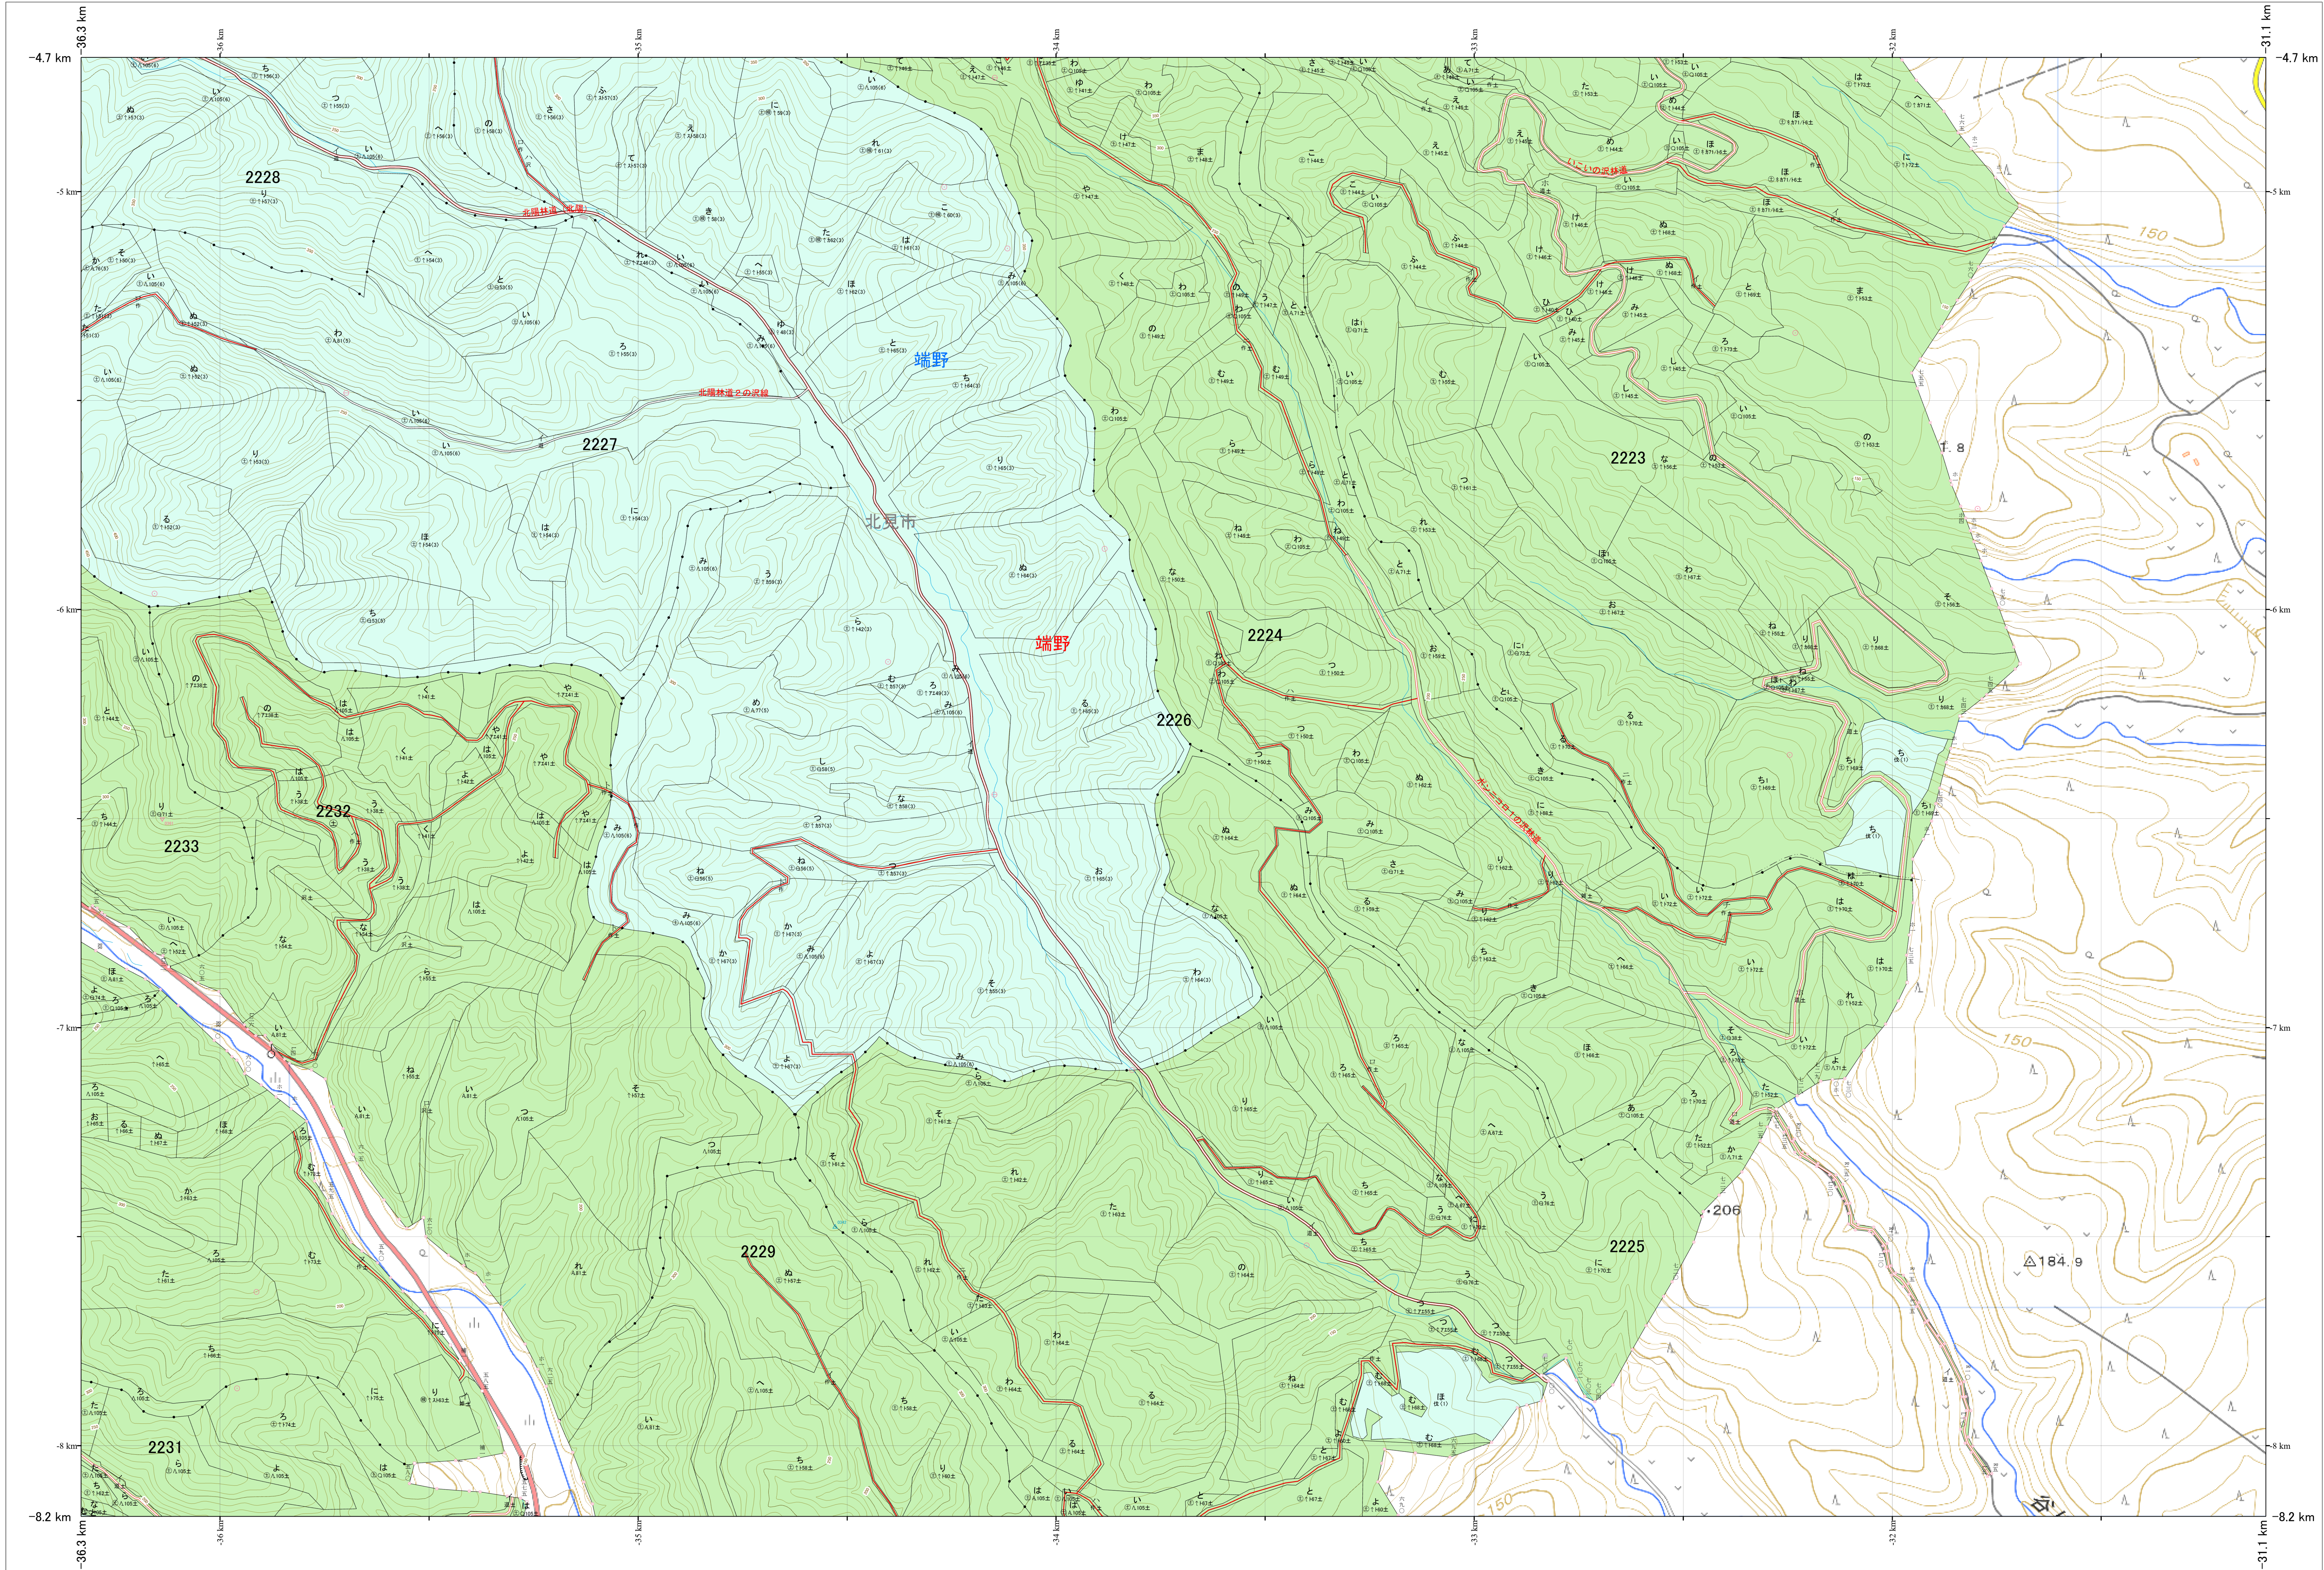

北海道森林管理局 網走東部森林計画区  
網走中部森林管理署 基本図・国有林野施業実施計画図 112 (全341)

第13公共座標

網走中部 112

林班番号: 2223, 2224, 2225, 2226, 2227, 2228, 2229, 2231, 2232, 2233

令和7年度 第7次樹立

林班番号: 2223, 2224, 2225, 2226, 2227, 2228, 2229, 2231, 2232, 2233

北海道森林管理局 網走中部森林管理署  
網走中部 112

0 100 200 300 400 500 1,000m

「測量法に基づく国土地理院長承認(使用)R 7JHs 526」  
この地図は、国土地理院長の承認を得て、同院発行の電子地形図を用いて作成したものである。  
第三者がさらに複製する場合には、国土地理院長の承認を得なければならない。