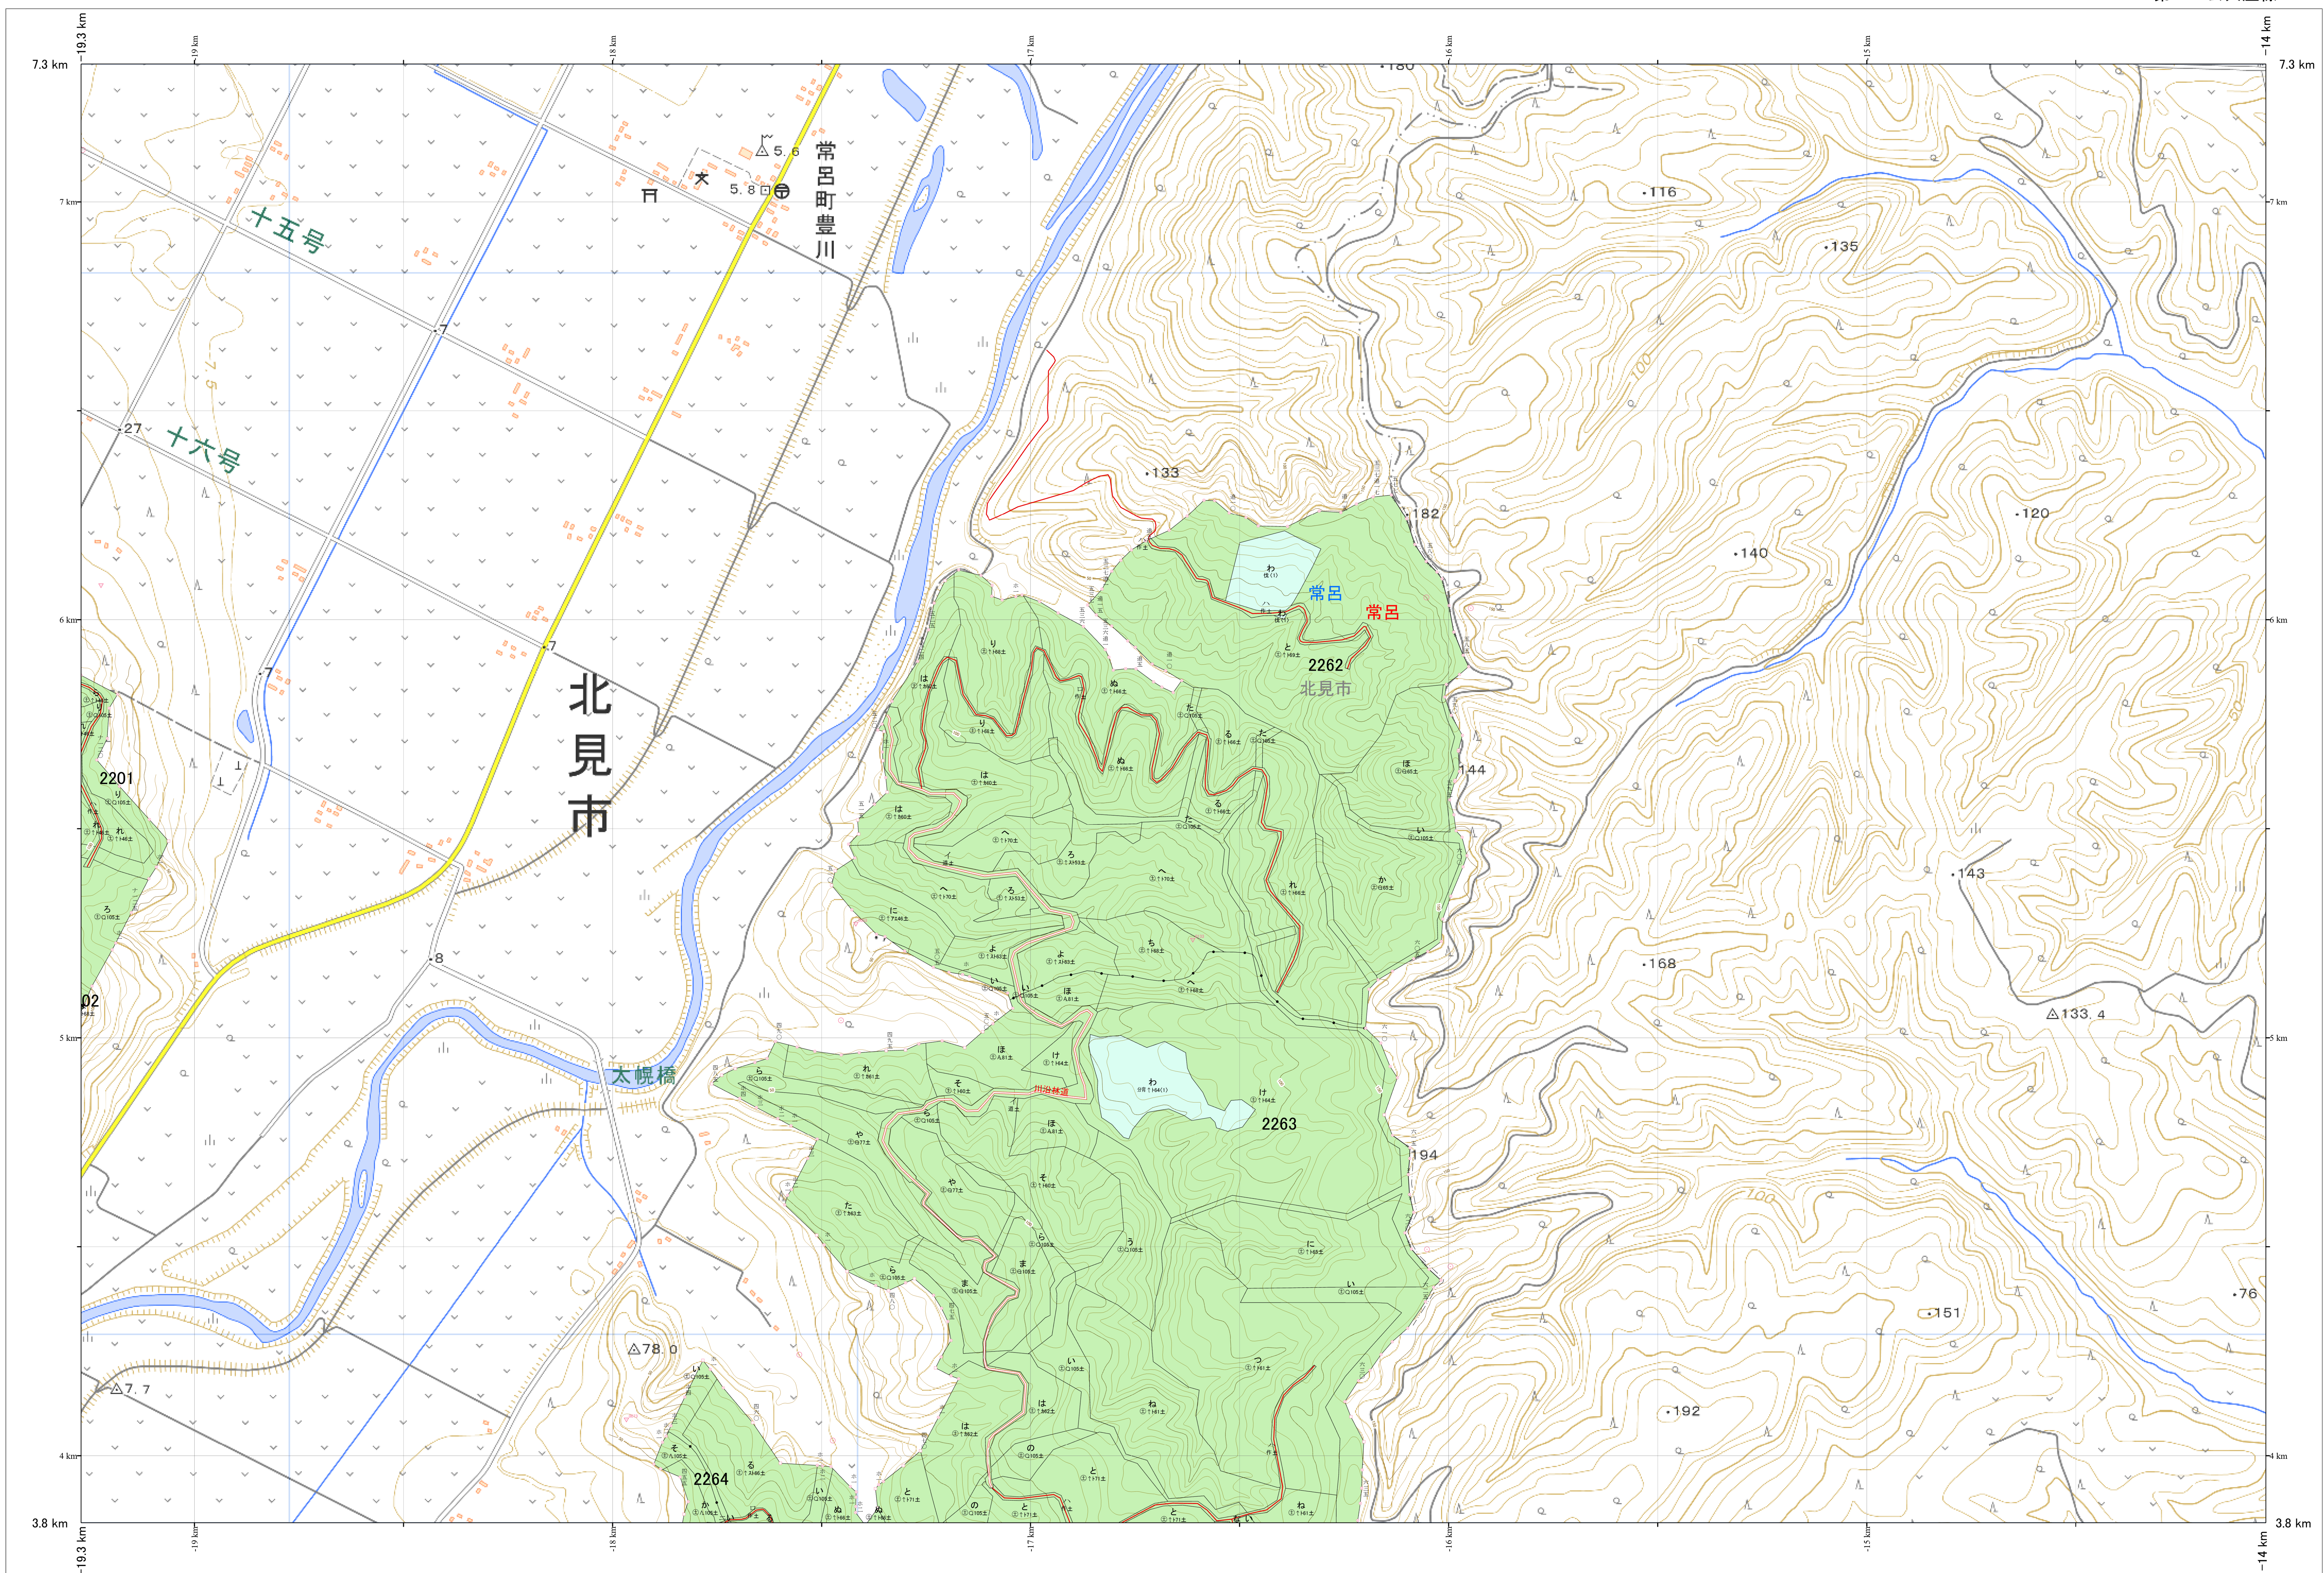

北海道森林管理局 網走東部森林計画区
網走中部森林管理署 基本図・国有林野施業実施計画図 142 (全341)

第13公共座標

網走中部 142

林班番号: 2201, 2202, 2262, 2263, 2264

令和7年度 第7次樹立

林班番号: 2201, 2202, 2262, 2263, 2264

北海道森林管理局 網走中部森林管理署
網走中部 142

「測量法に基づく国土地理院長承認(使用)R 7JHs 526」
この地図は、国土地理院長の承認を得て、同院発行の電子地形図を用いて作成したものである。
第三者がさらに複製する場合には、国土地理院長の承認を得なければならない。