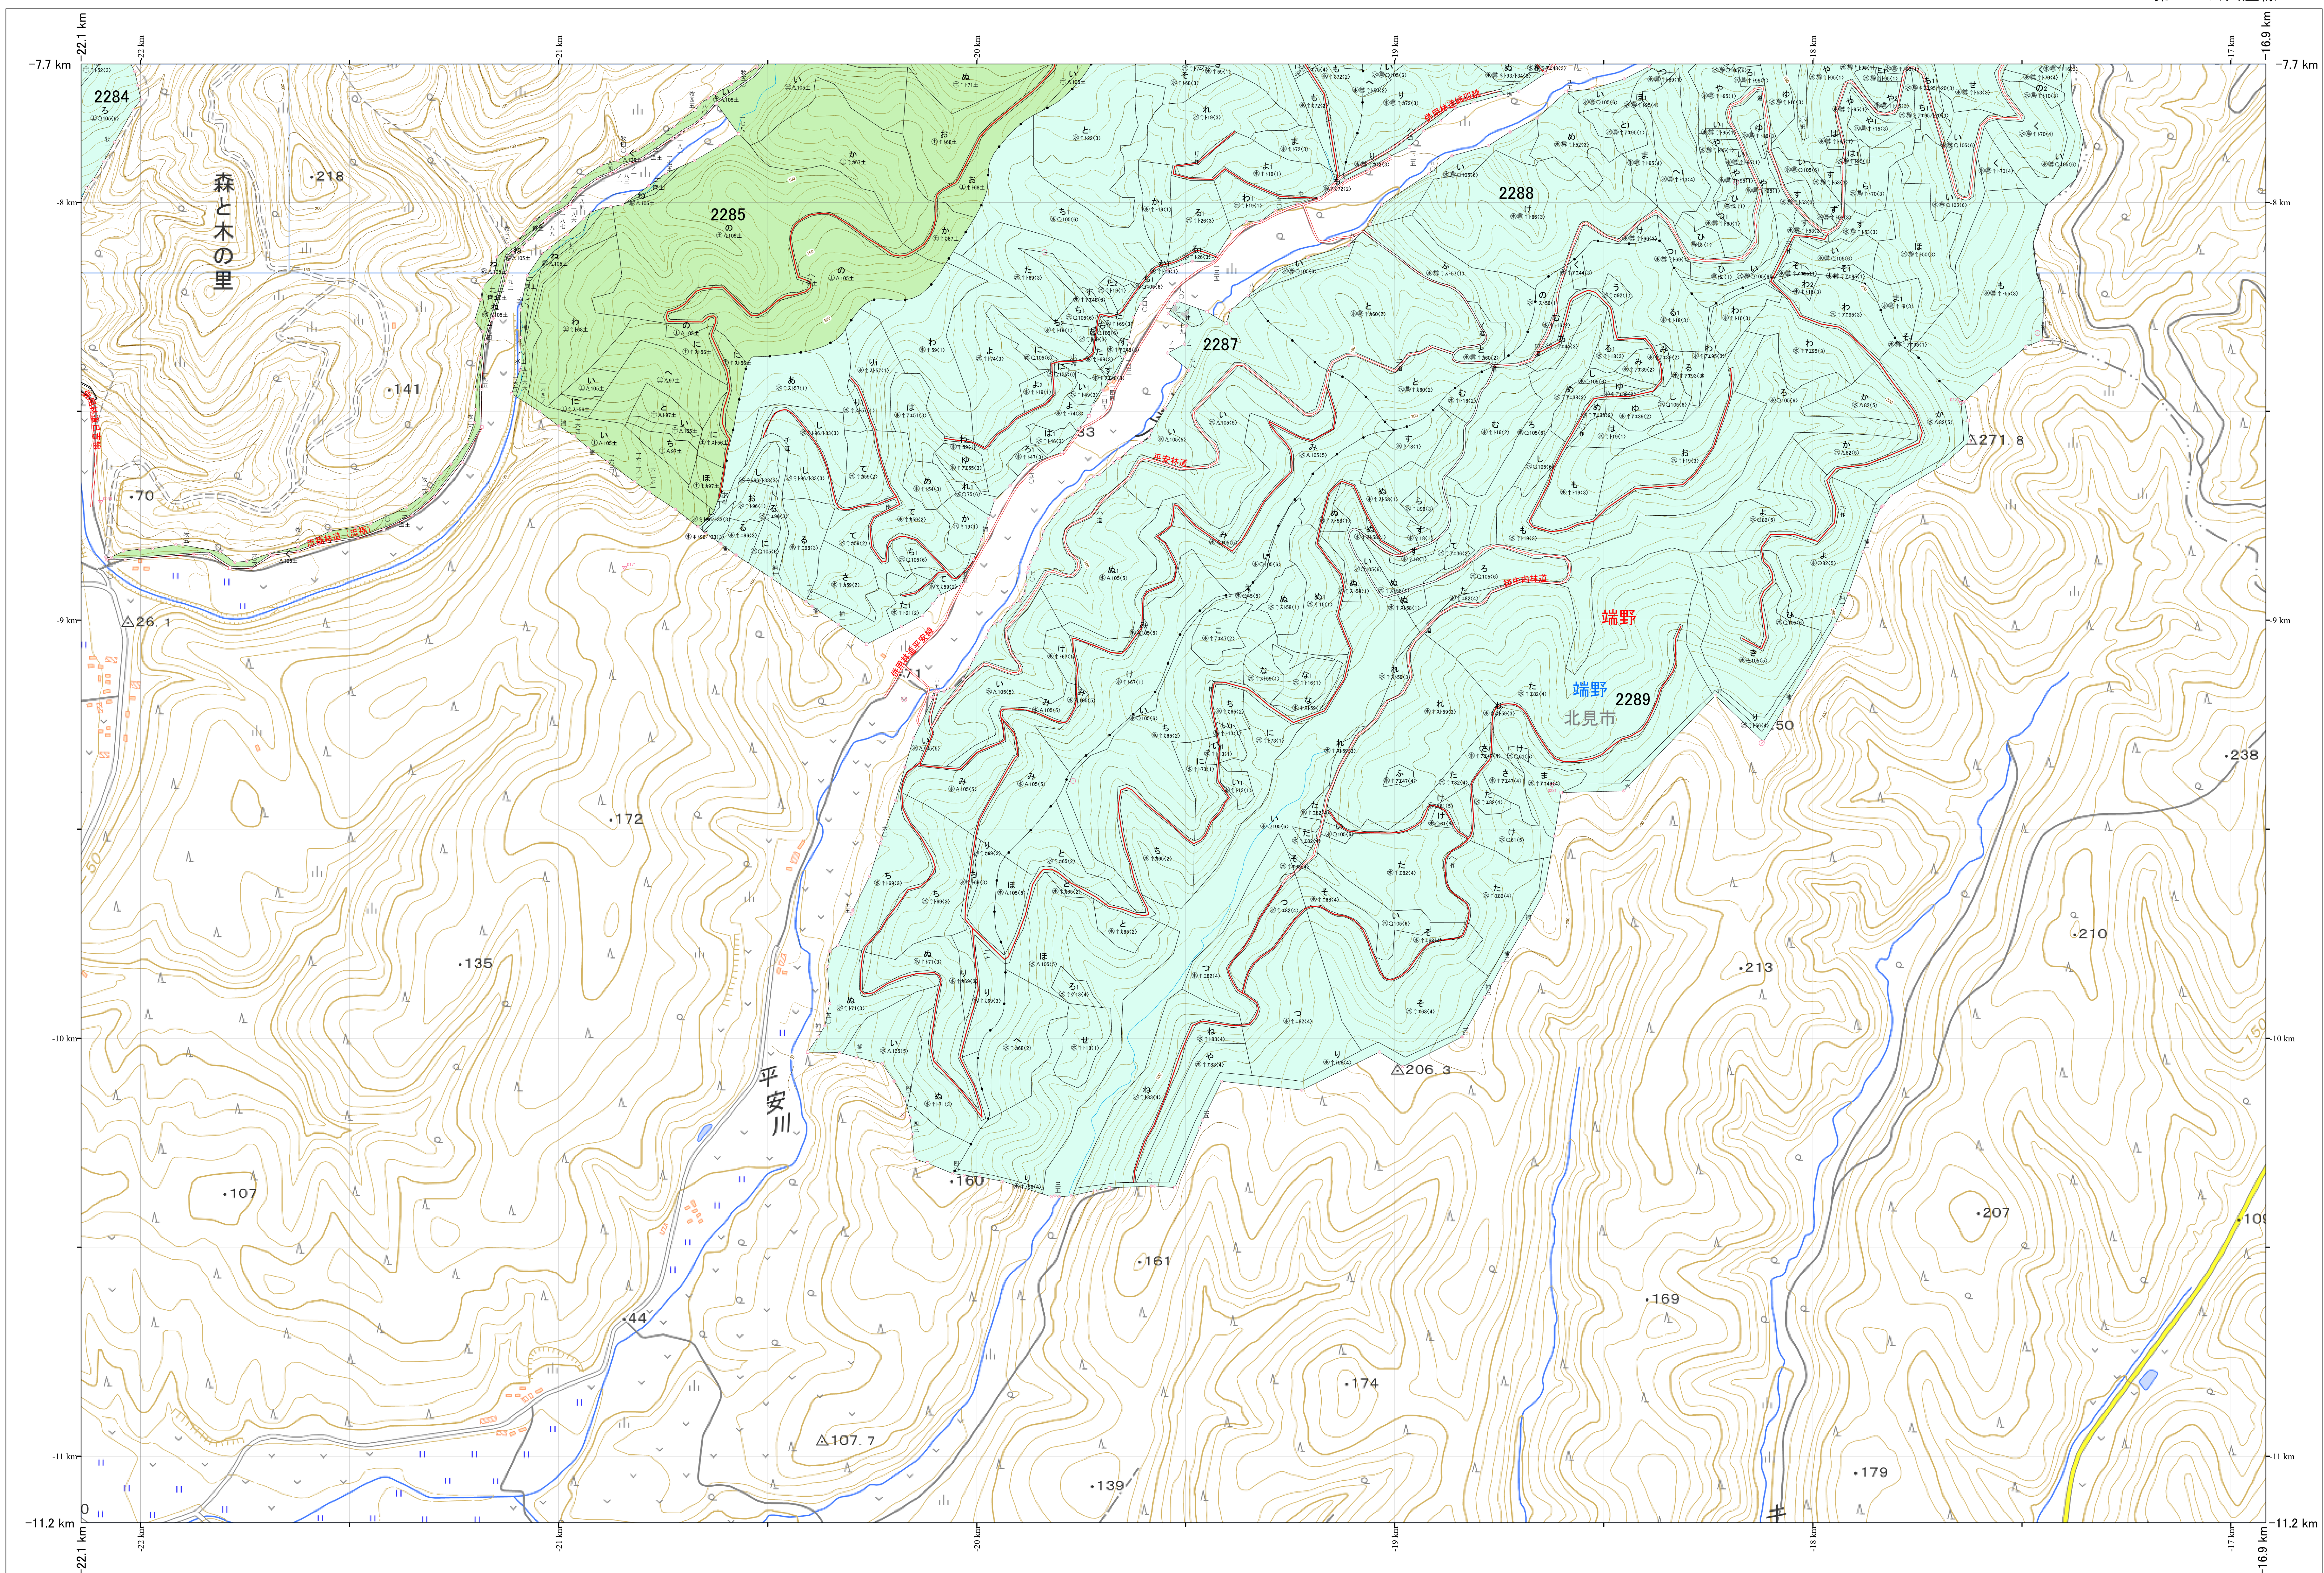

北海道森林管理局 網走東部森林計画区
網走中部森林管理署 基本図・国有林野施業実施計画図 138 (全341)

第13公共座標

網走中部 138

林班番号: 2284, 2285, 2287, 2288, 2289

令和7年度 第7次樹立

林班番号: 2284, 2285, 2287, 2288, 2289

北海道森林管理局 網走中部森林管理署
網走中部 138

「測量法に基づく国土地理院長承認(使用)R 7JHs 526」
この地図は、国土地理院長の承認を得て、同院発行の電子地形図を用いて作成したものである。
第三者がさらに複製する場合には、国土地理院長の承認を得なければならない。