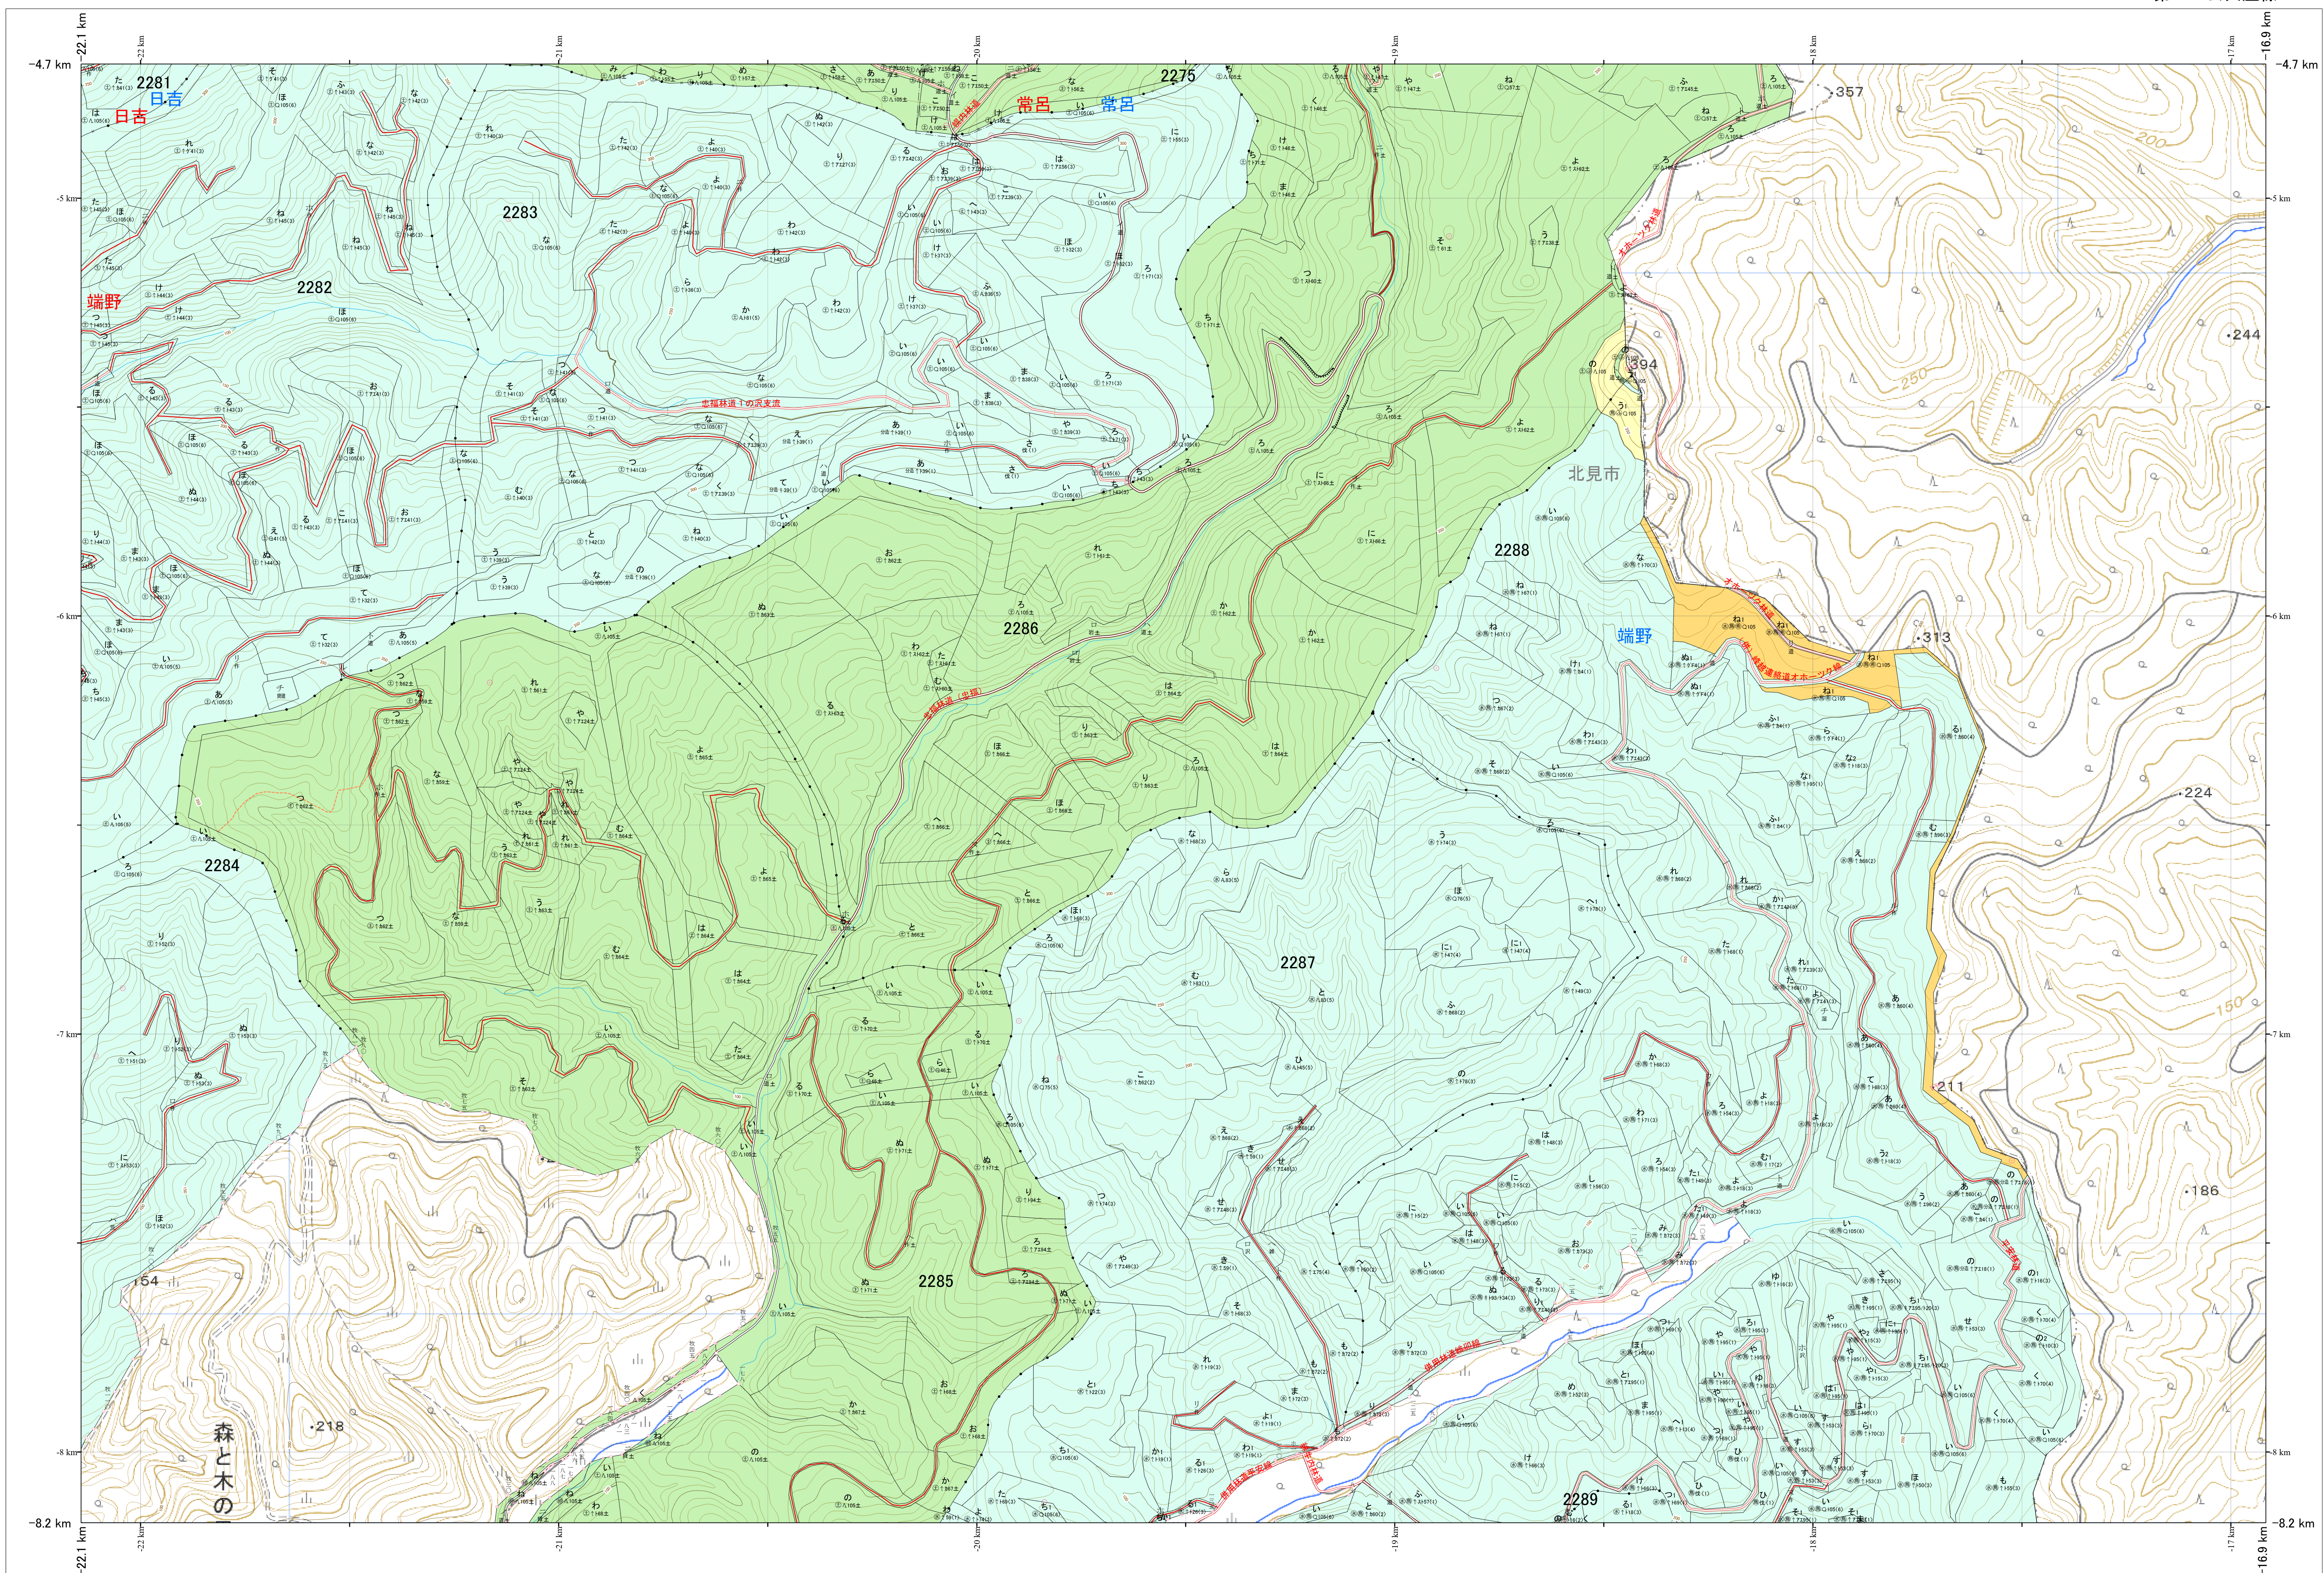

北海道森林管理局 網走東部森林計画区  
網走中部森林管理署 基本図・国有林野施業実施計画図 137 (全341)

第13公共座標

網走中部 137

林班番号: 2275, 2281, 2282, 2283, 2284, 2285, 2286, 2287, 2288, 2289

令和7年度 第7次樹立

林班番号: 2275, 2281, 2282, 2283, 2284, 2285, 2286, 2287, 2288, 2289

北海道森林管理局 網走中部森林管理署  
網走中部 137

「測量法に基づく国土地理院長承認(使用)R 7JHs 526」  
この地図は、国土地理院長の承認を得て、同院発行の電子地形図を用いて作成したものである。  
第三者がさらに複製する場合には、国土地理院長の承認を得なければならない。