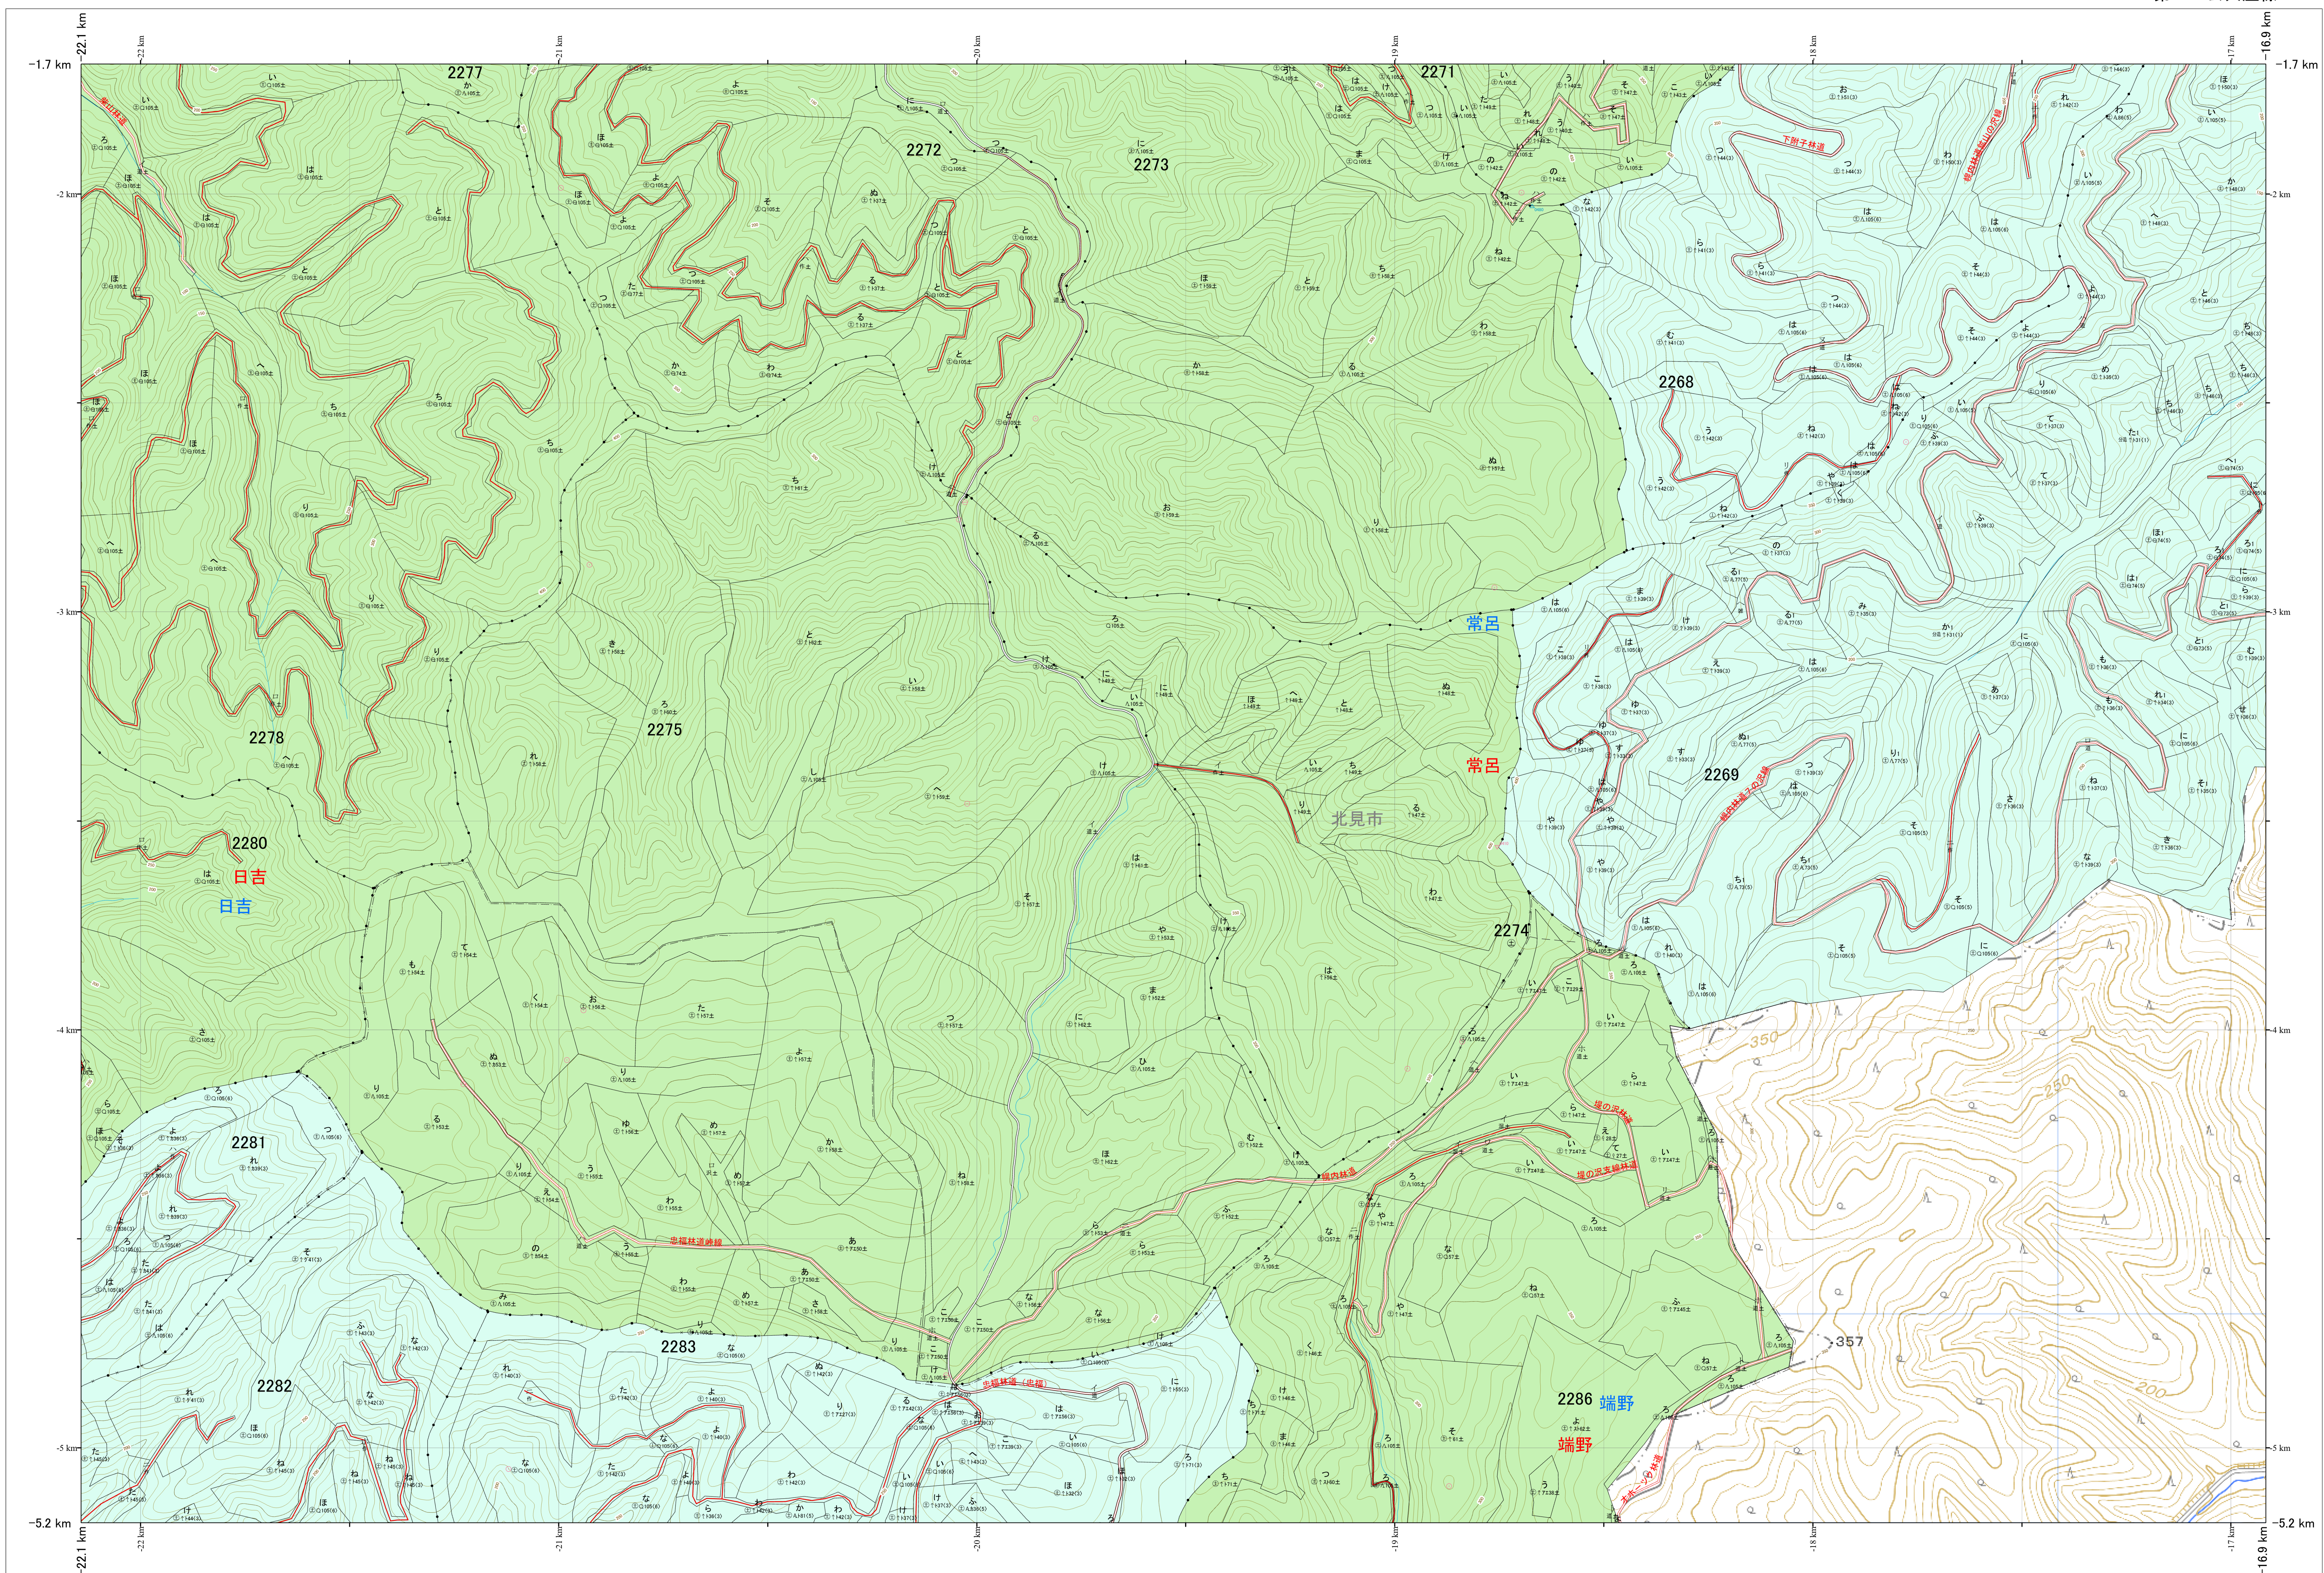

北海道森林管理局 網走東部森林計画区
 網走中部森林管理署 基本図・国有林野施業実施計画図 136 (全341)

第13公共座標

網走中部 136

林班番号: 2268, 2269, 2271, 2272, 2273, 2274, 2275, 2277, 2278, 2280, 2281, 2282, 2283, 2286

令和7年度 第7次樹立

林班番号: 2268, 2269, 2271, 2272, 2273, 2274, 2275, 2277, 2278, 2280, 2281, 2282, 2283, 2286

北海道森林管理局 網走中部森林管理署
 網走中部 136

「測量法に基づく国土地理院長承認(使用)R7JHs 526」
 この地図は、国土地理院長の承認を得て、同院発行の電子地形図を用いて作成したものである。
 第三者がさらに複製する場合には、国土地理院長の承認を得なければならない。