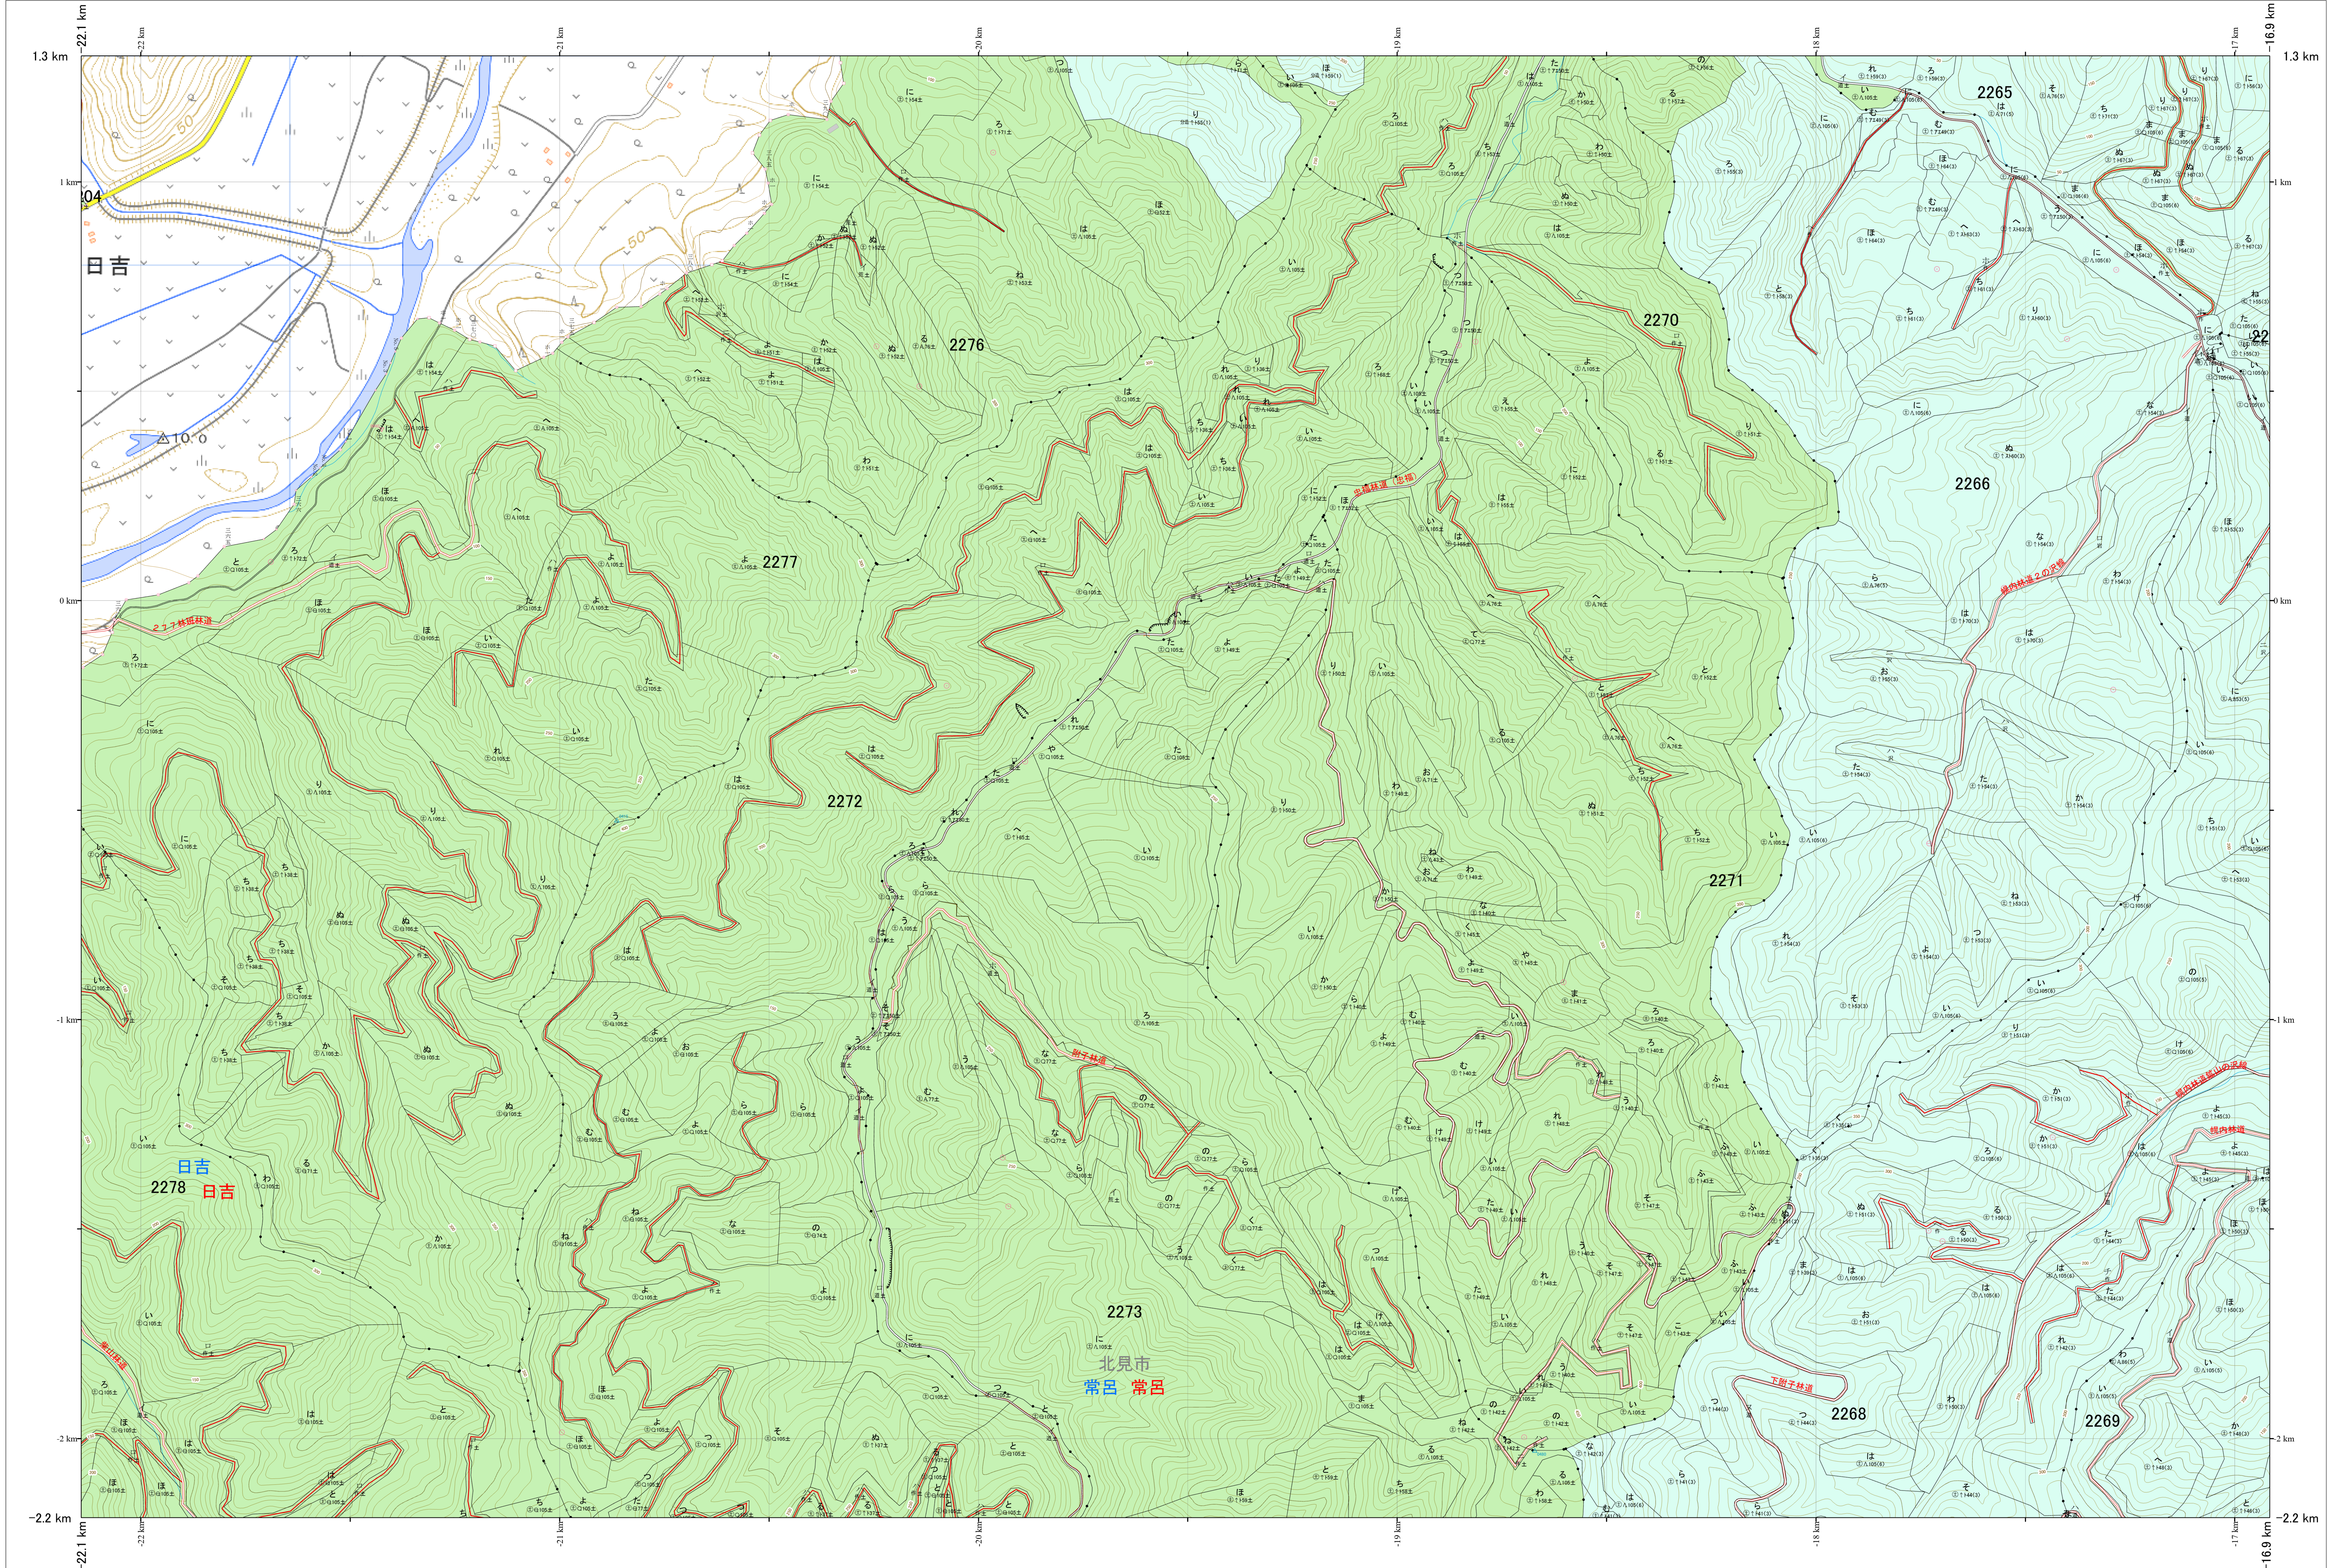

北海道森林管理局 網走東部森林計画区
網走中部森林管理署 基本図・国有林野施業実施計画図 135 (全341)

第13公共座標

網走中部 135

林班番号: 2204, 2265, 2266, 2267, 2268, 2269, 2270, 2271, 2272, 2273, 2276, 2277, 2278

令和7年度 第7次樹立

「測量法に基づく国土地理院長承認(使用)R 7JHs 526」
この地図は、国土地理院長の承認を得て、同院発行の電子地形図を用いて作成したものである。
第三者がさらに複製する場合には、国土地理院長の承認を得なければならない。

林班番号: 2204, 2265, 2266, 2267, 2268, 2269, 2270, 2271, 2272, 2273, 2276, 2277, 2278

北海道森林管理局 網走中部森林管理署
網走中部 135