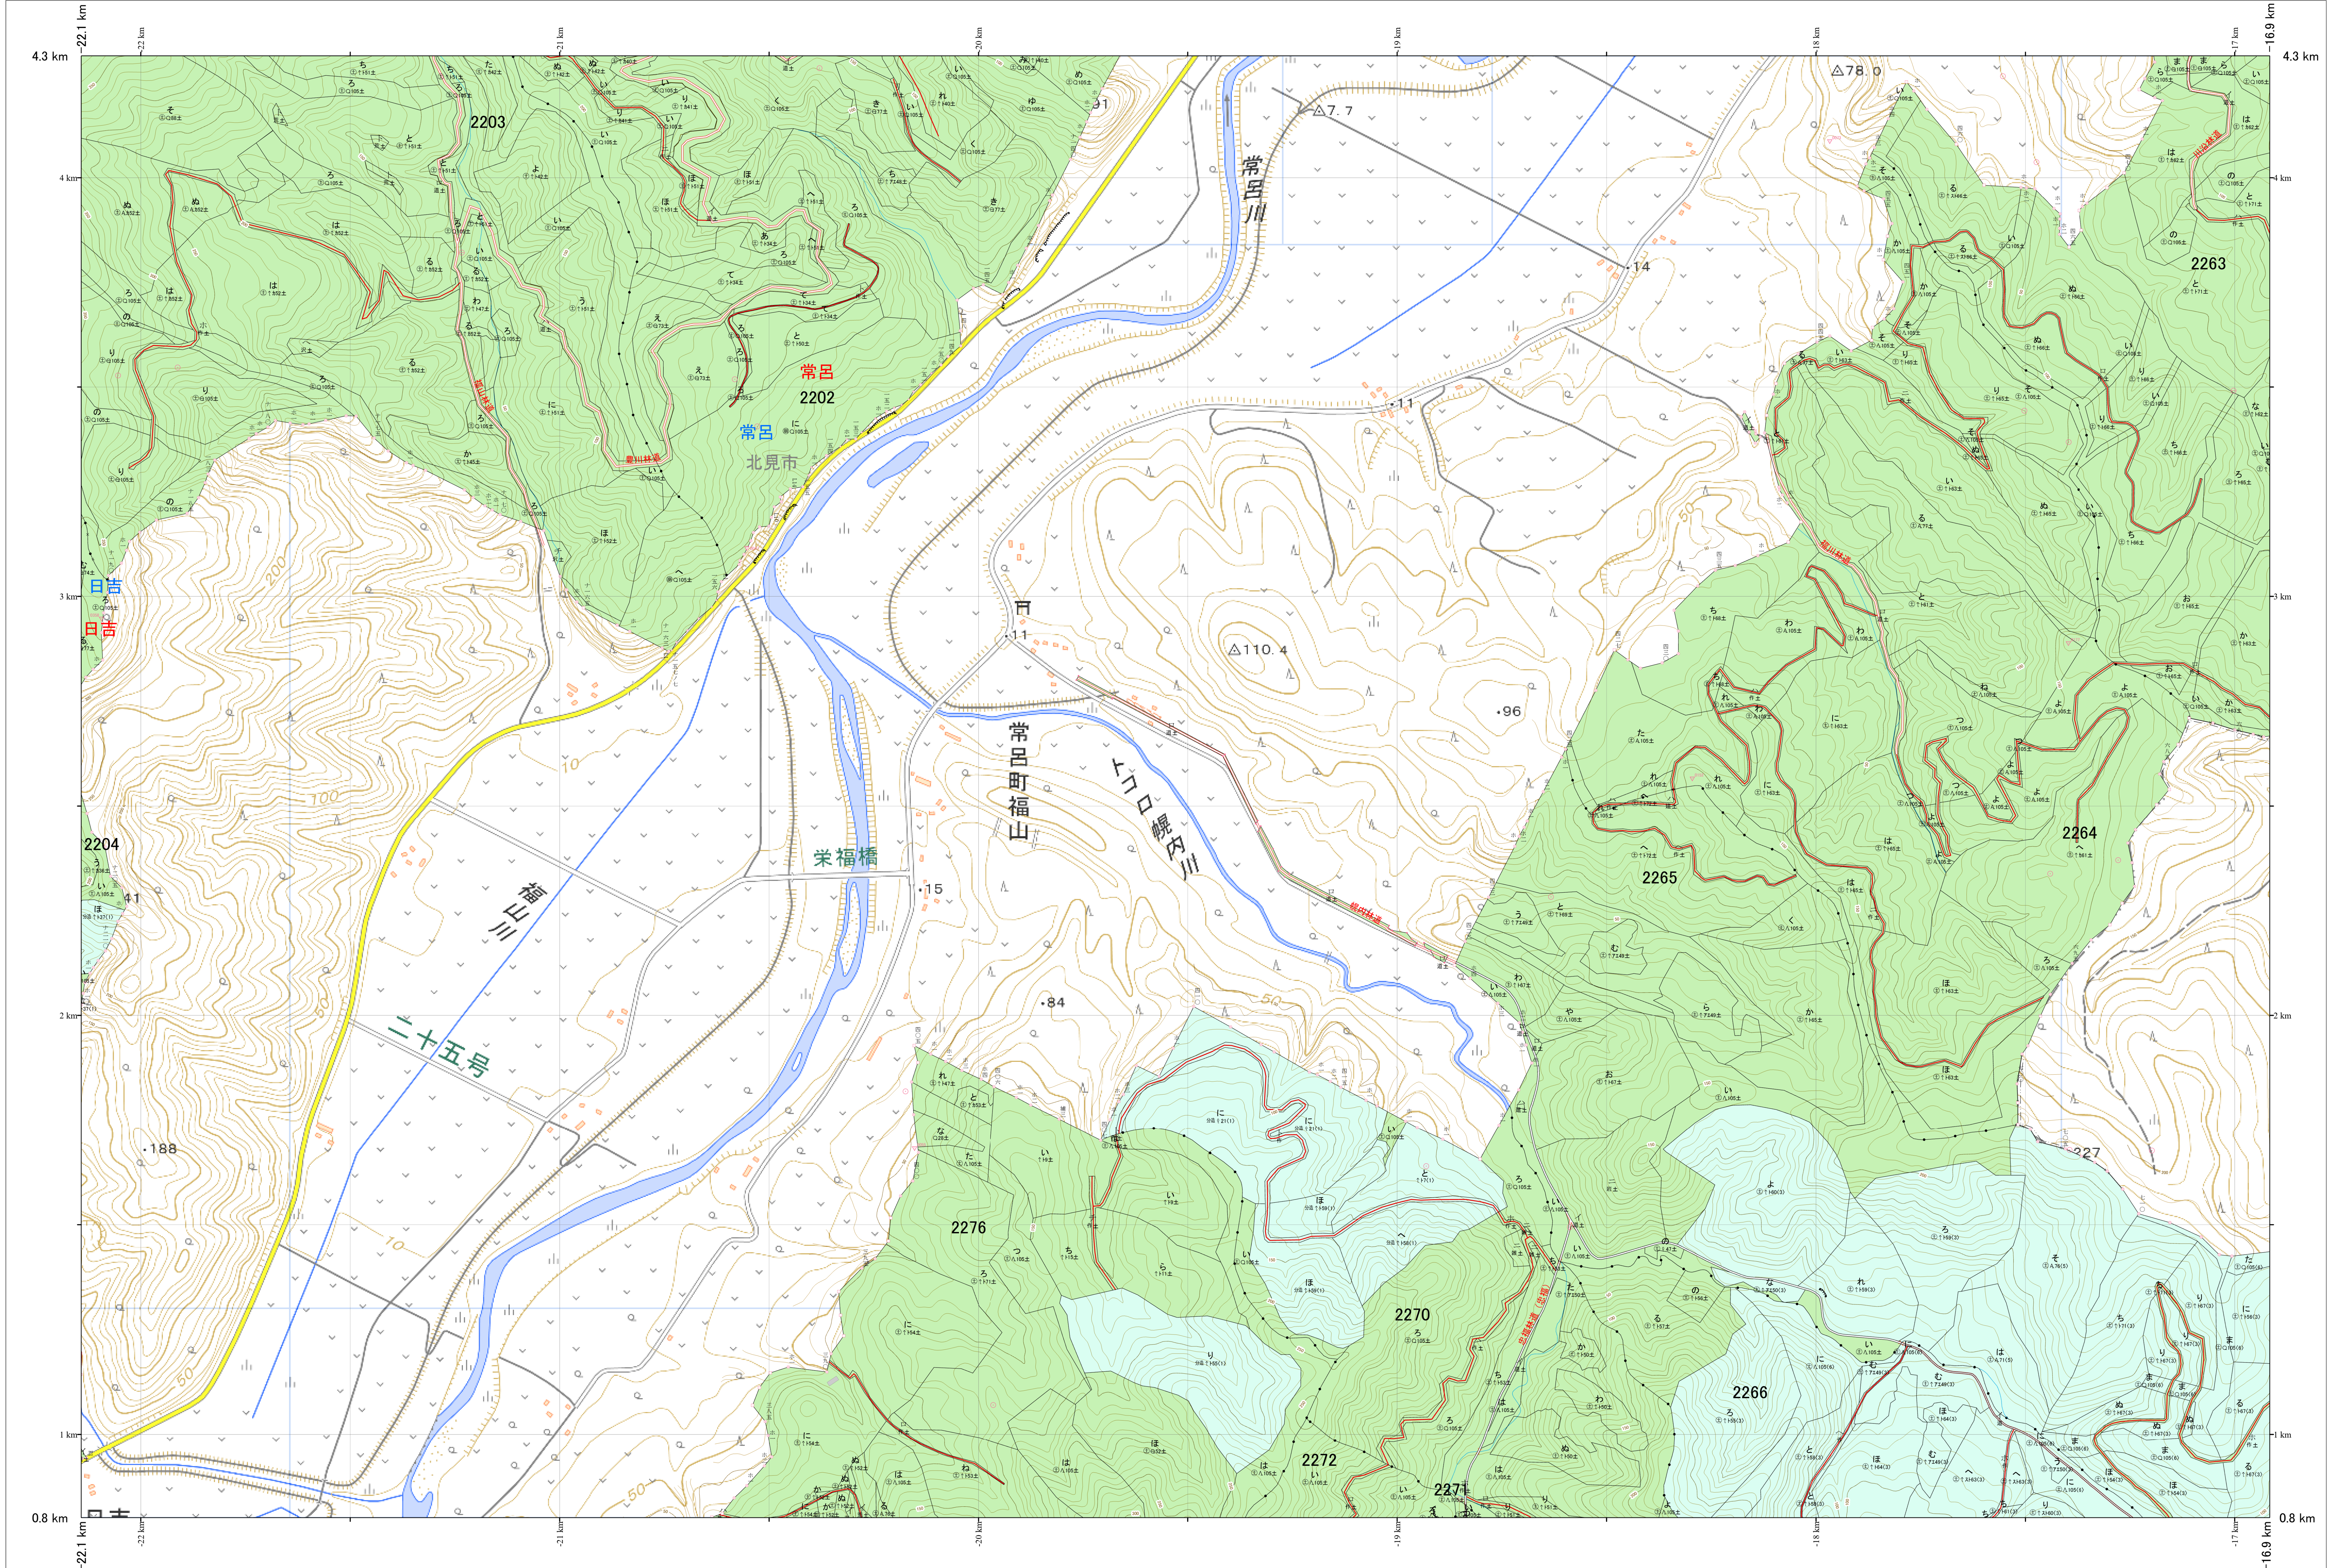

北海道森林管理局 網走東部森林計画区  
網走中部森林管理署 基本図・国有林野施業実施計画図 134 (全341)

第13公共座標

網走中部 134

林班番号: 2202, 2203, 2204, 2263, 2264, 2265, 2266, 2270, 2271, 2272, 2276

令和7年度 第7次樹立

「測量法に基づく国土地理院長承認(使用)R7JHs 526」  
この地図は、国土地理院長の承認を得て、同院発行の電子地形図を用いて作成したものである。  
第三者がさらに複製する場合には、国土地理院長の承認を得なければならない。

林班番号: 2202, 2203, 2204, 2263, 2264, 2265, 2266, 2270, 2271, 2272, 2276

北海道森林管理局 網走中部森林管理署  
網走中部 134