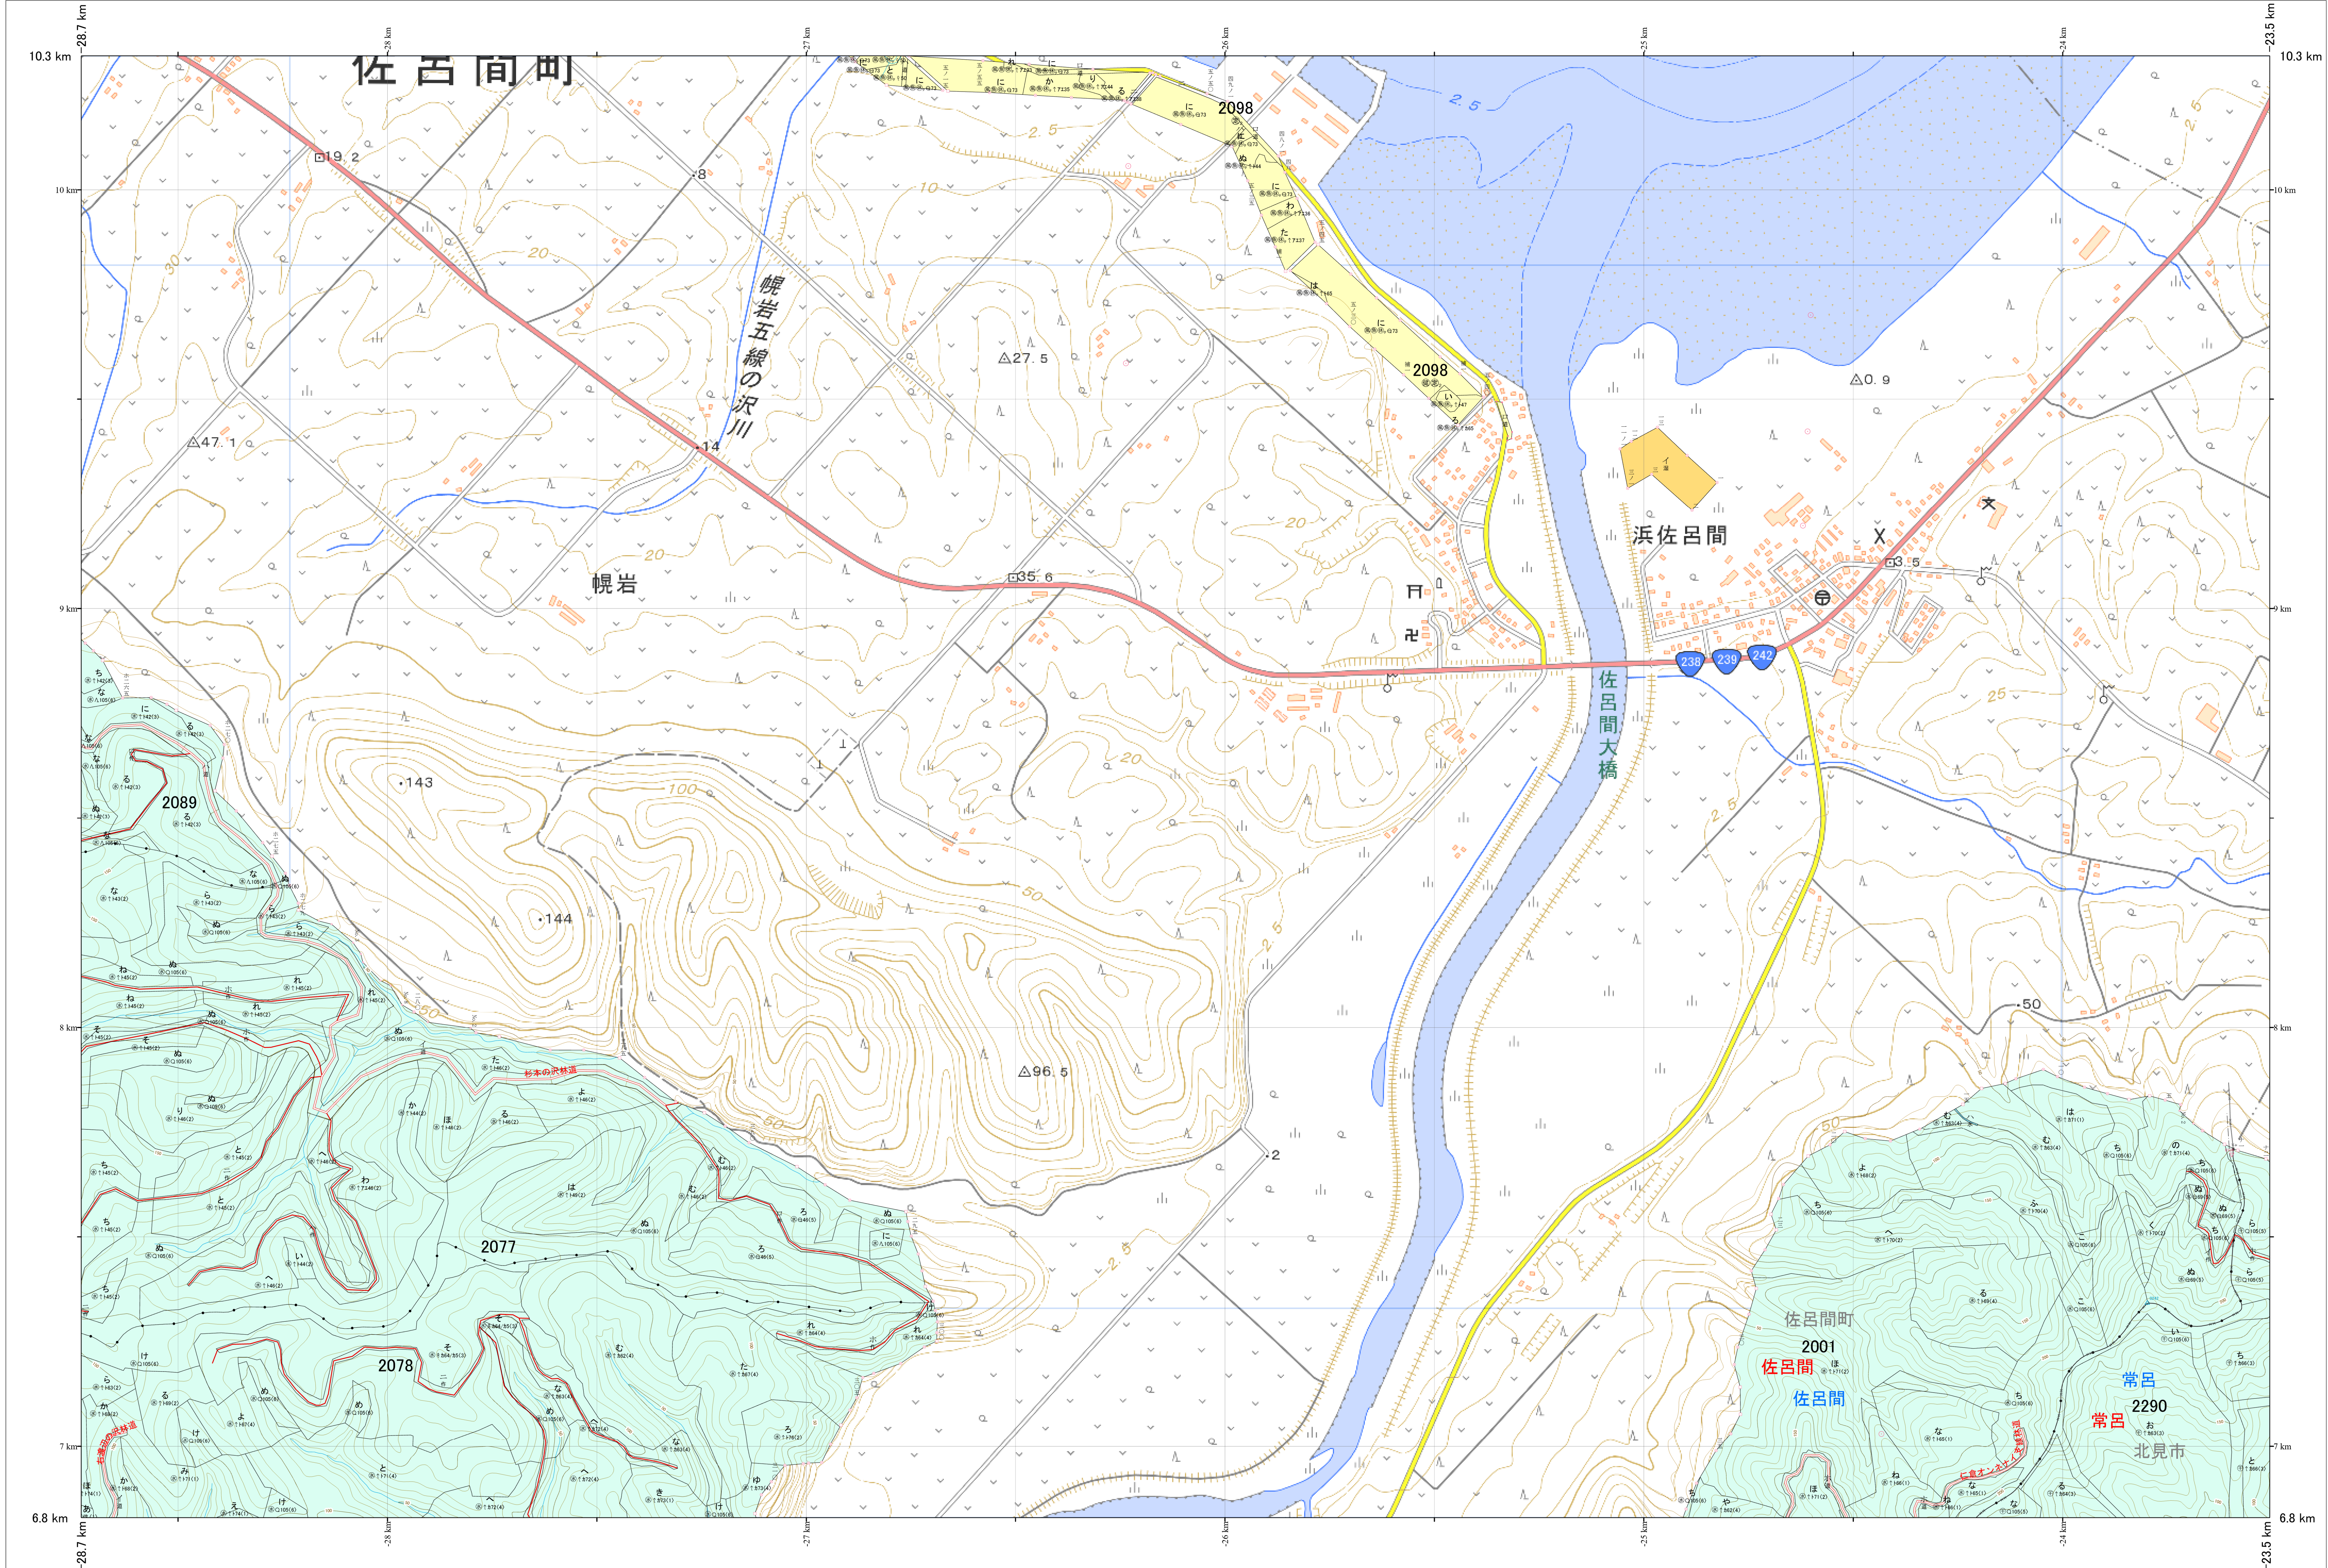

北海道森林管理局 網走東部森林計画区
網走中部森林管理署 基本図・国有林野施業実施計画図 124 (全341)

第13公共座標

網走中部 124

林班番号: 2001,2077,2078,2089,2098,2290

北海道森林管理局 網走中部森林管理署
網走中部 124

「測量法に基づく国土地理院長承認(使用)R7JHs 526」
この地図は、国土地理院長の承認を得て、同院発行の電子地形図を用いて作成したものである。
第三者がさらに複製する場合には、国土地理院長の承認を得なければならない。

令和7年度 第7次樹立
林班番号: 2001,2077,2078,2089,2098,2290