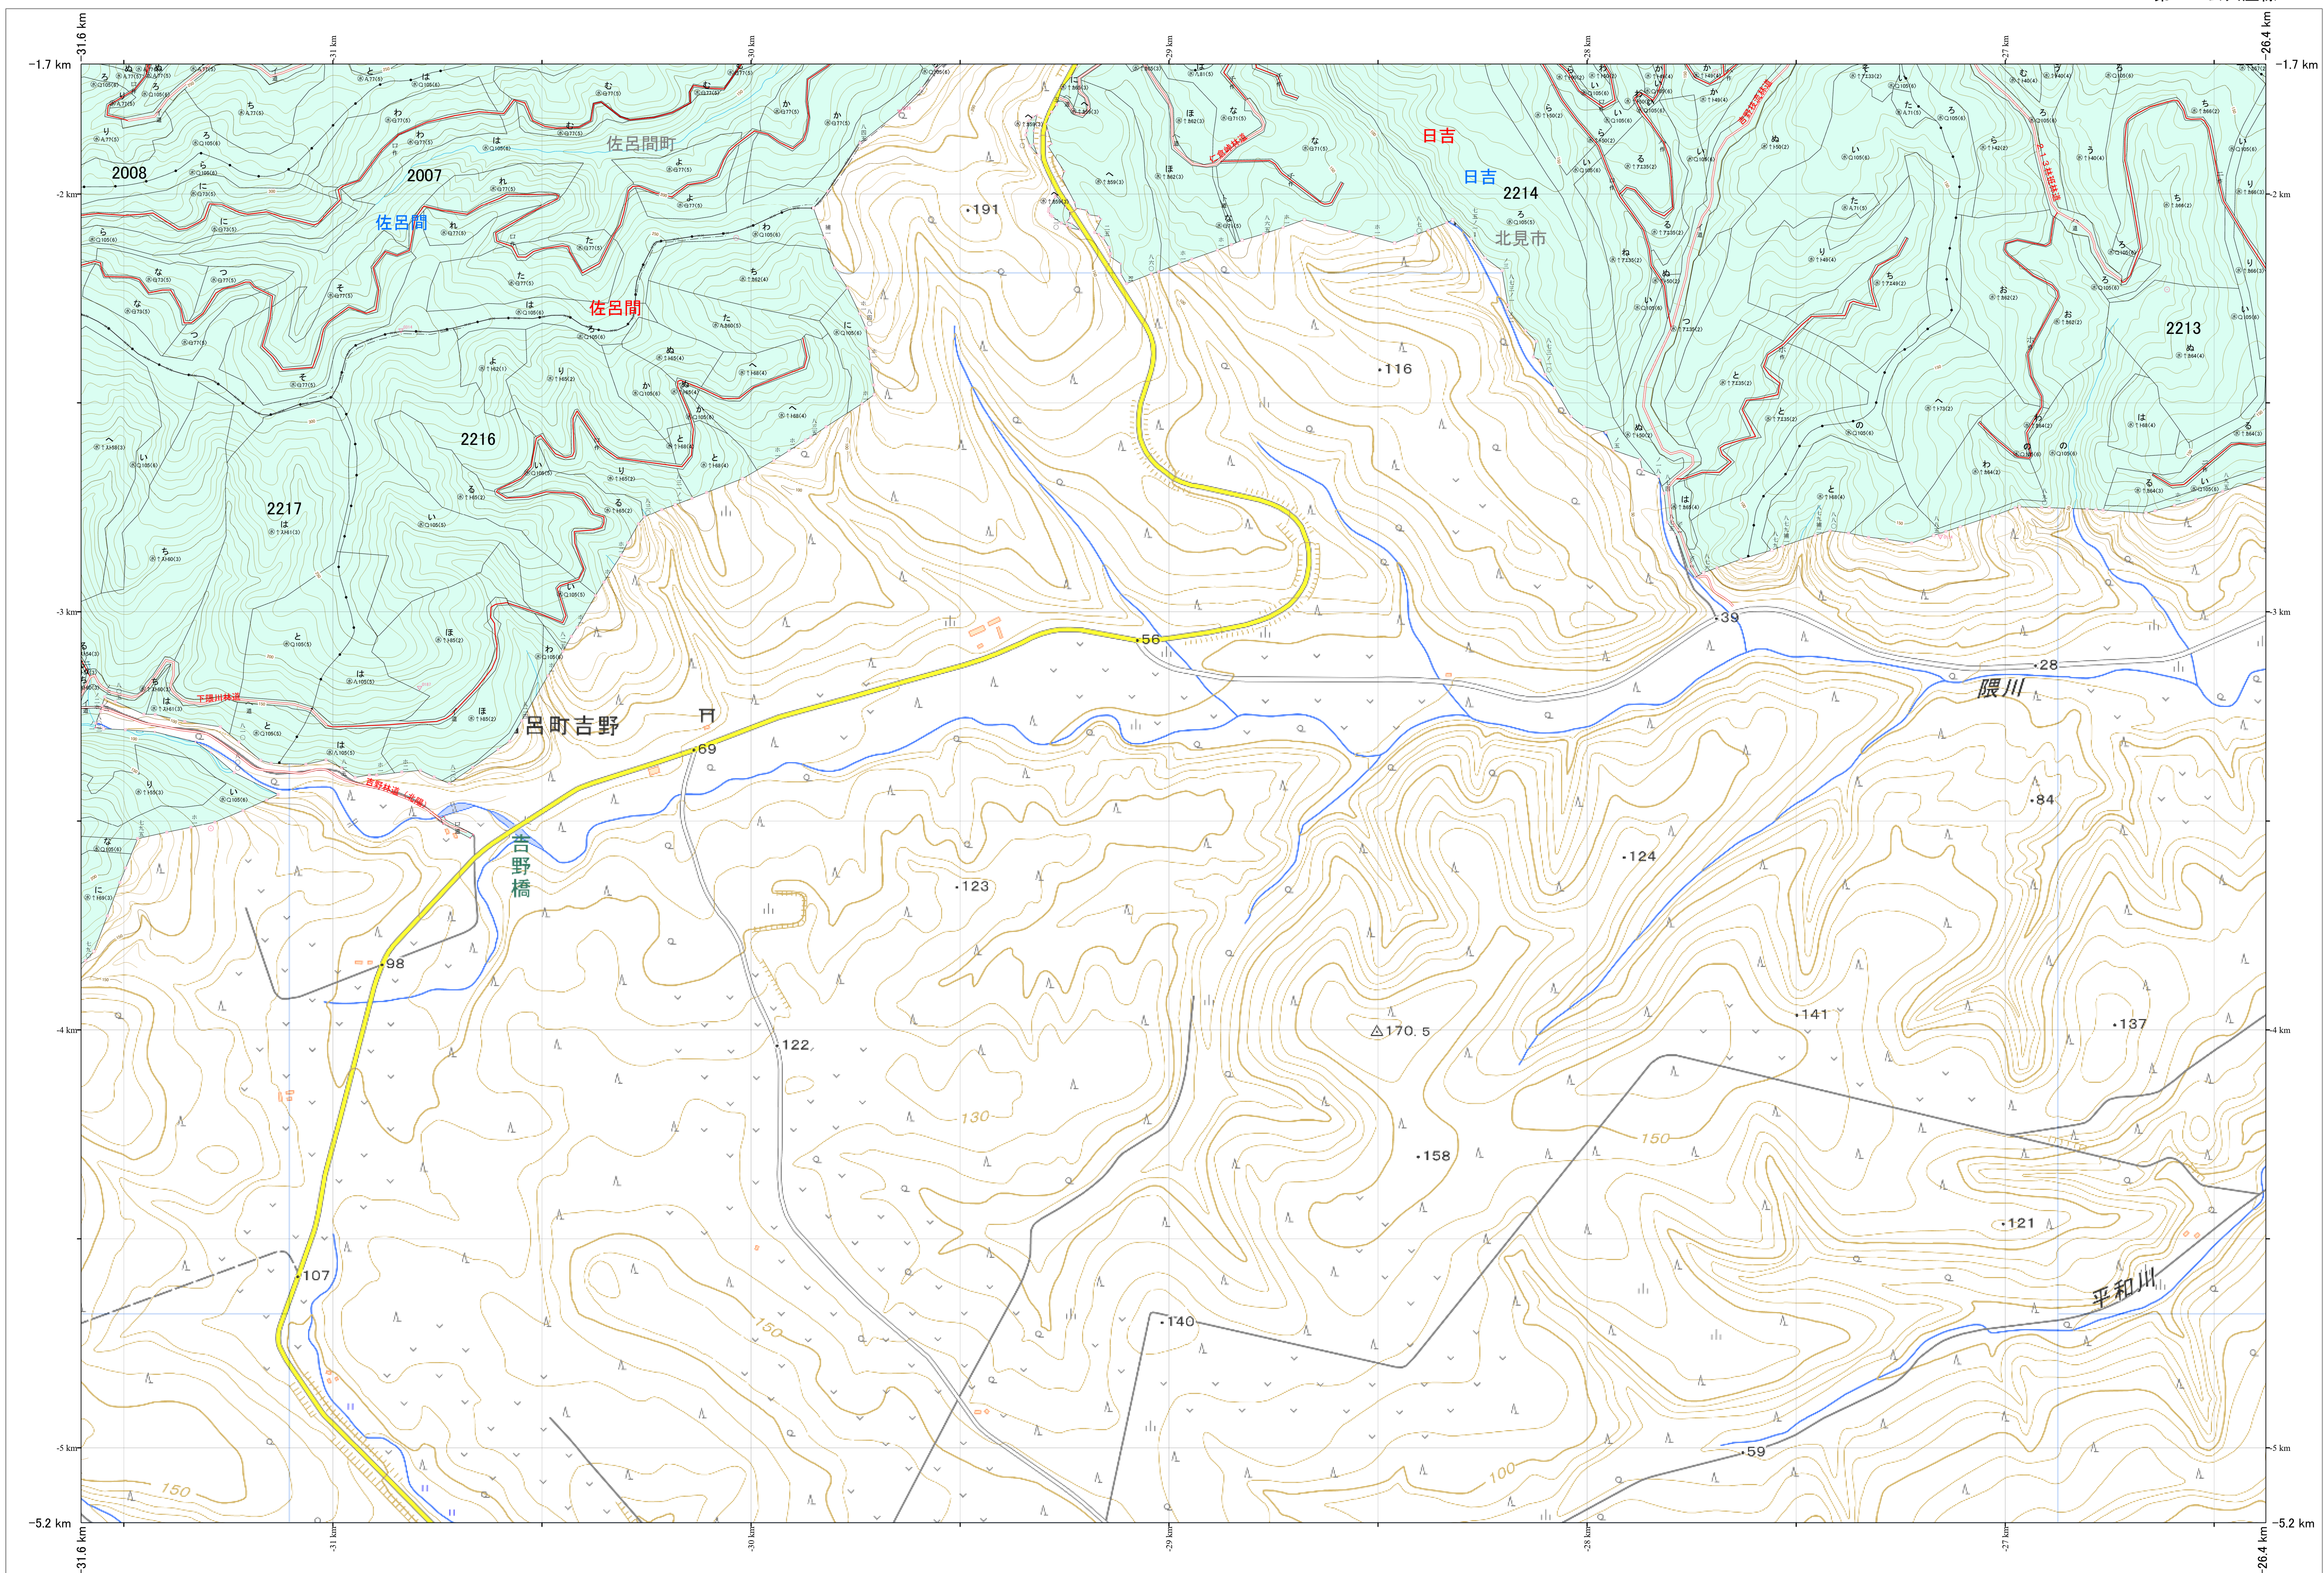

北海道森林管理局 網走東部森林計画区  
網走中部森林管理署 基本図・国有林野施業実施計画図 120 (全341)

第13公共座標

網走中部 120

林班番号: 2007, 2008, 2210, 2213, 2214, 2215, 2216, 2217

令和7年度 第7次樹立

林班番号: 2007, 2008, 2210, 2213, 2214, 2215, 2216, 2217

北海道森林管理局 網走中部森林管理署  
網走中部 120

「測量法に基づく国土地理院長承認(使用)R7JHs 526」  
この地図は、国土地理院長の承認を得て、同院発行の電子地形図を用いて作成したものである。  
第三者がさらに複製する場合には、国土地理院長の承認を得なければならない。