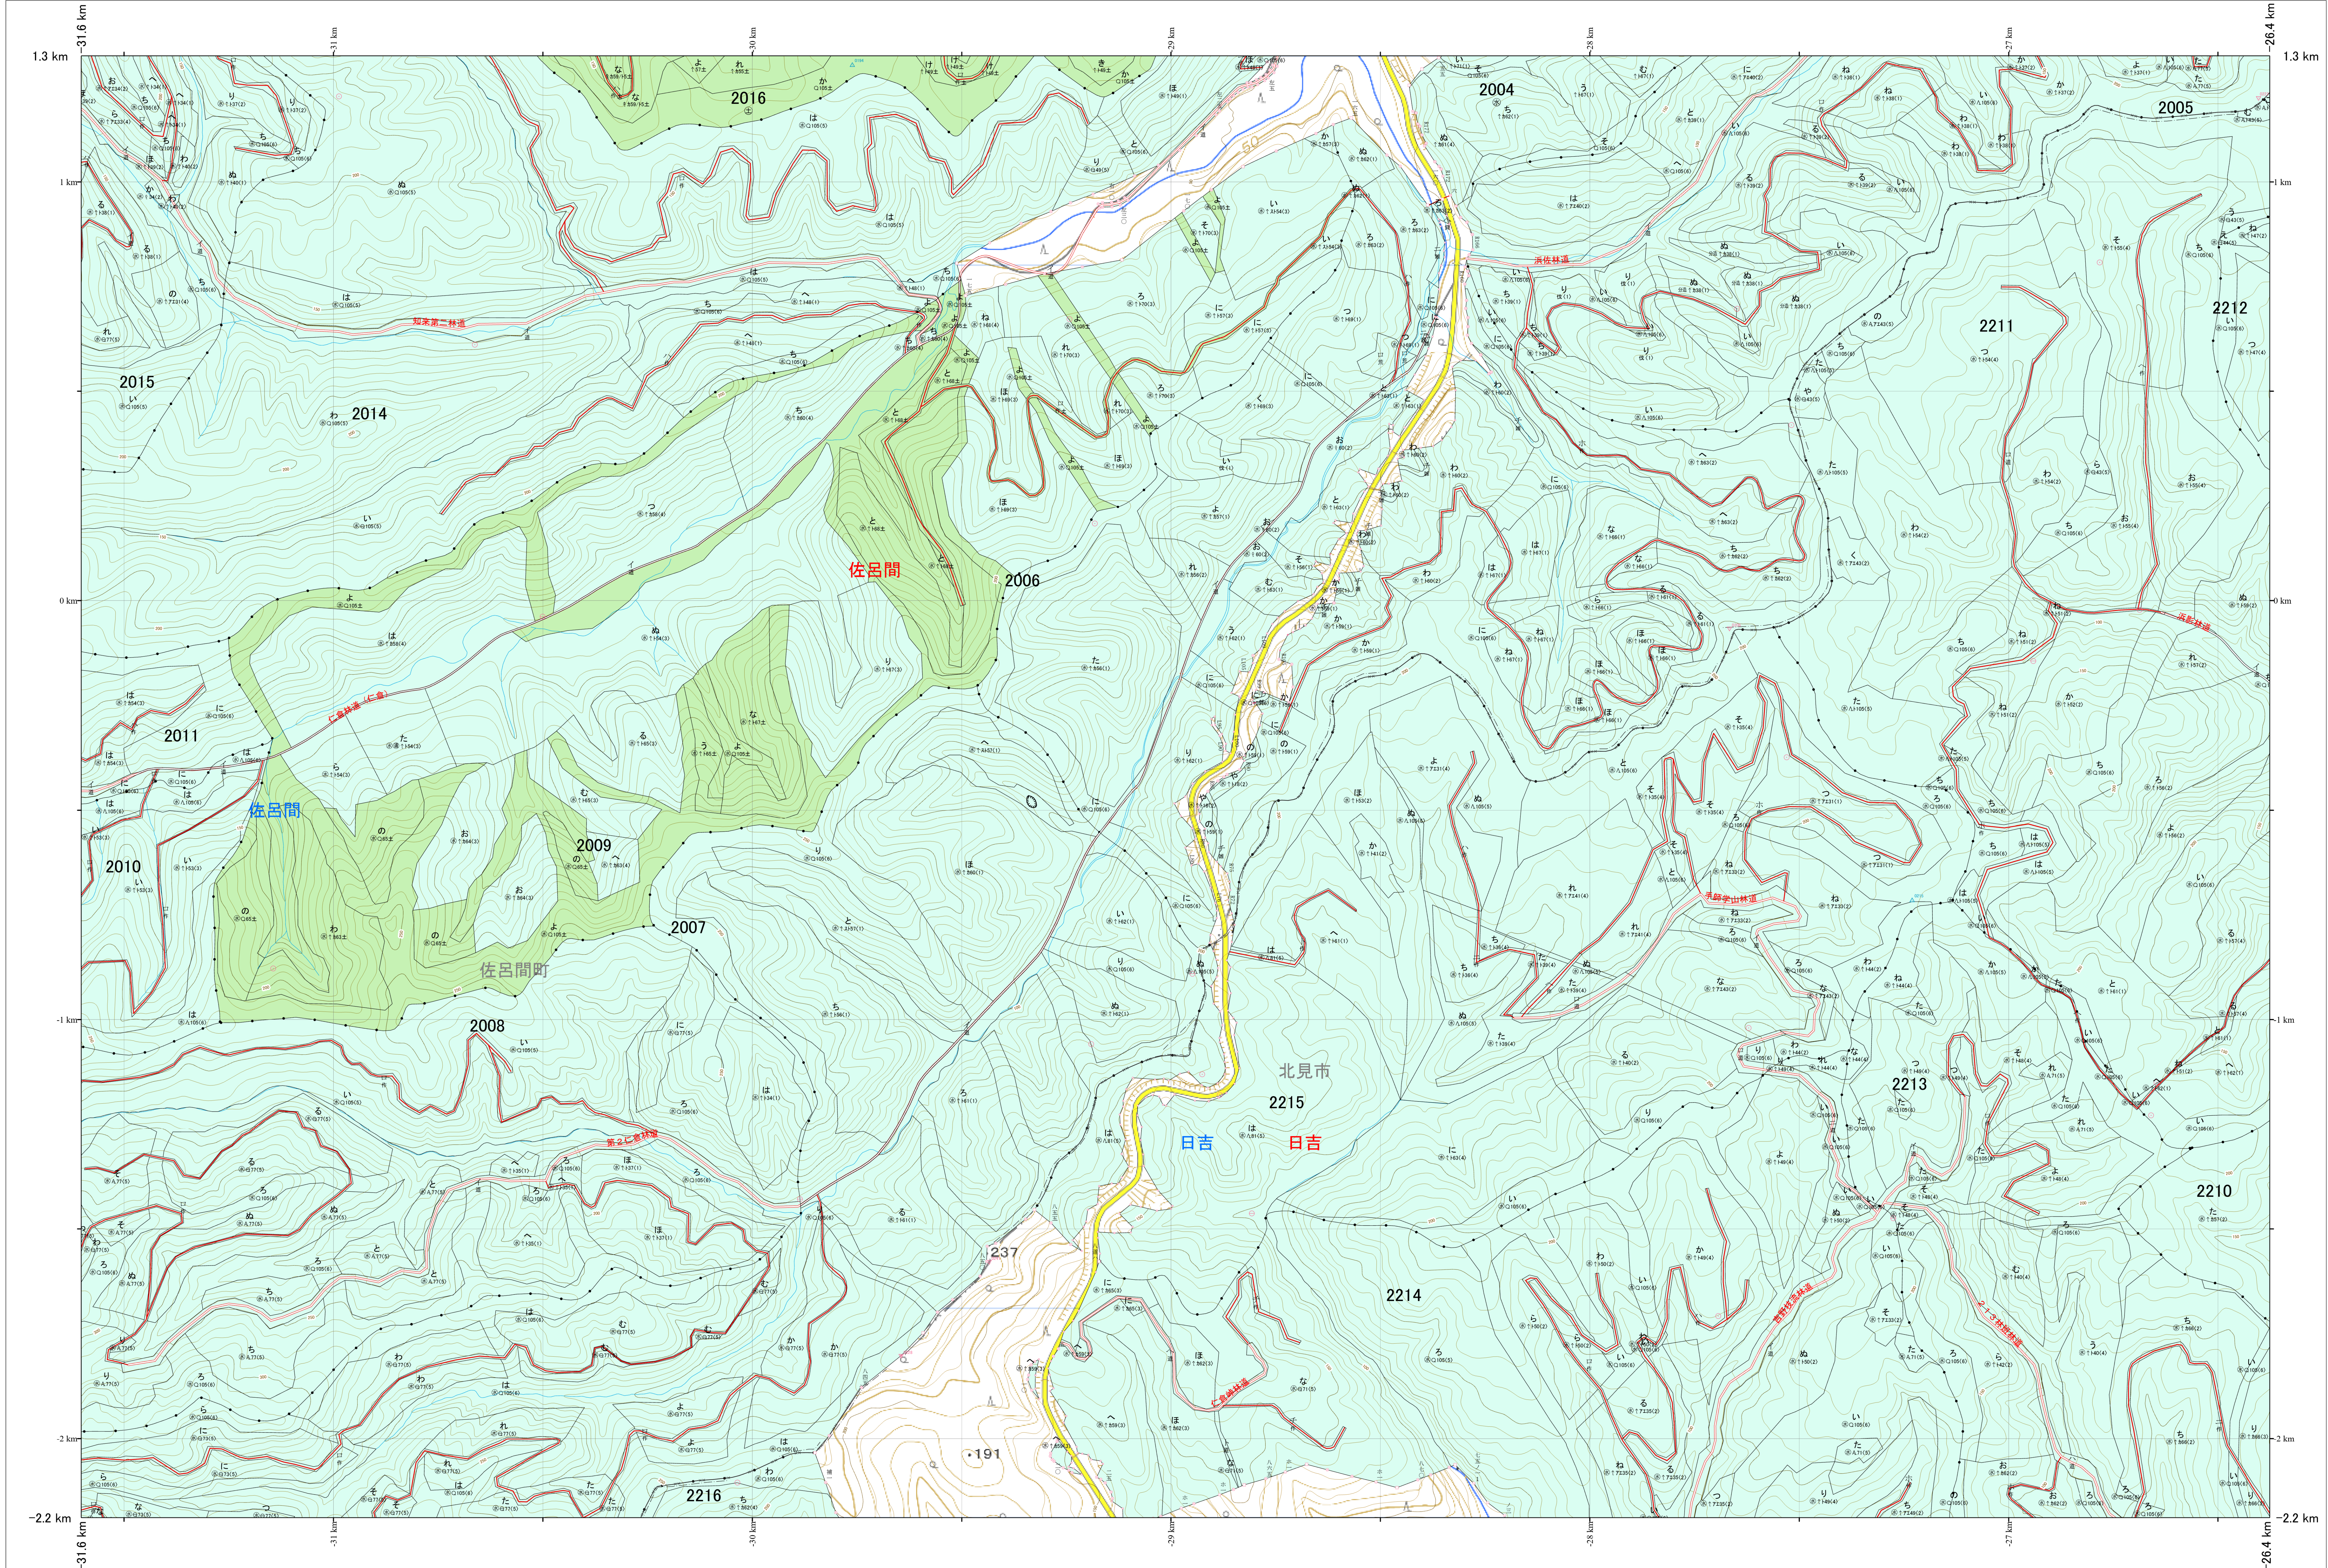

北海道森林管理局 網走東部森林計画区  
網走中部森林管理署 基本図・国有林野施業実施計画図 119 (全341)

第13公共座標

網走中部 119

林班番号: 2004, 2005, 2006, 2007, 2008, 2009, 2010, 2011, 2014, 2015, 2016, 2210, 2211, 2212, 2213, 2214, 2215, 2216

令和7年度 第7次樹立

林班番号: 2004, 2005, 2006, 2007, 2008, 2009, 2010, 2011, 2014, 2015, 2016, 2210, 2211, 2212, 2213, 2214, 2215, 2216

北海道森林管理局 網走中部森林管理署  
網走中部 119

「測量法に基づく国土地理院長承認(使用)R 7JHs 526」  
この地図は、国土地理院長の承認を得て、同院発行の電子地形図を用いて作成したものである。  
第三者がさらに複製する場合には、国土地理院長の承認を得なければならない。