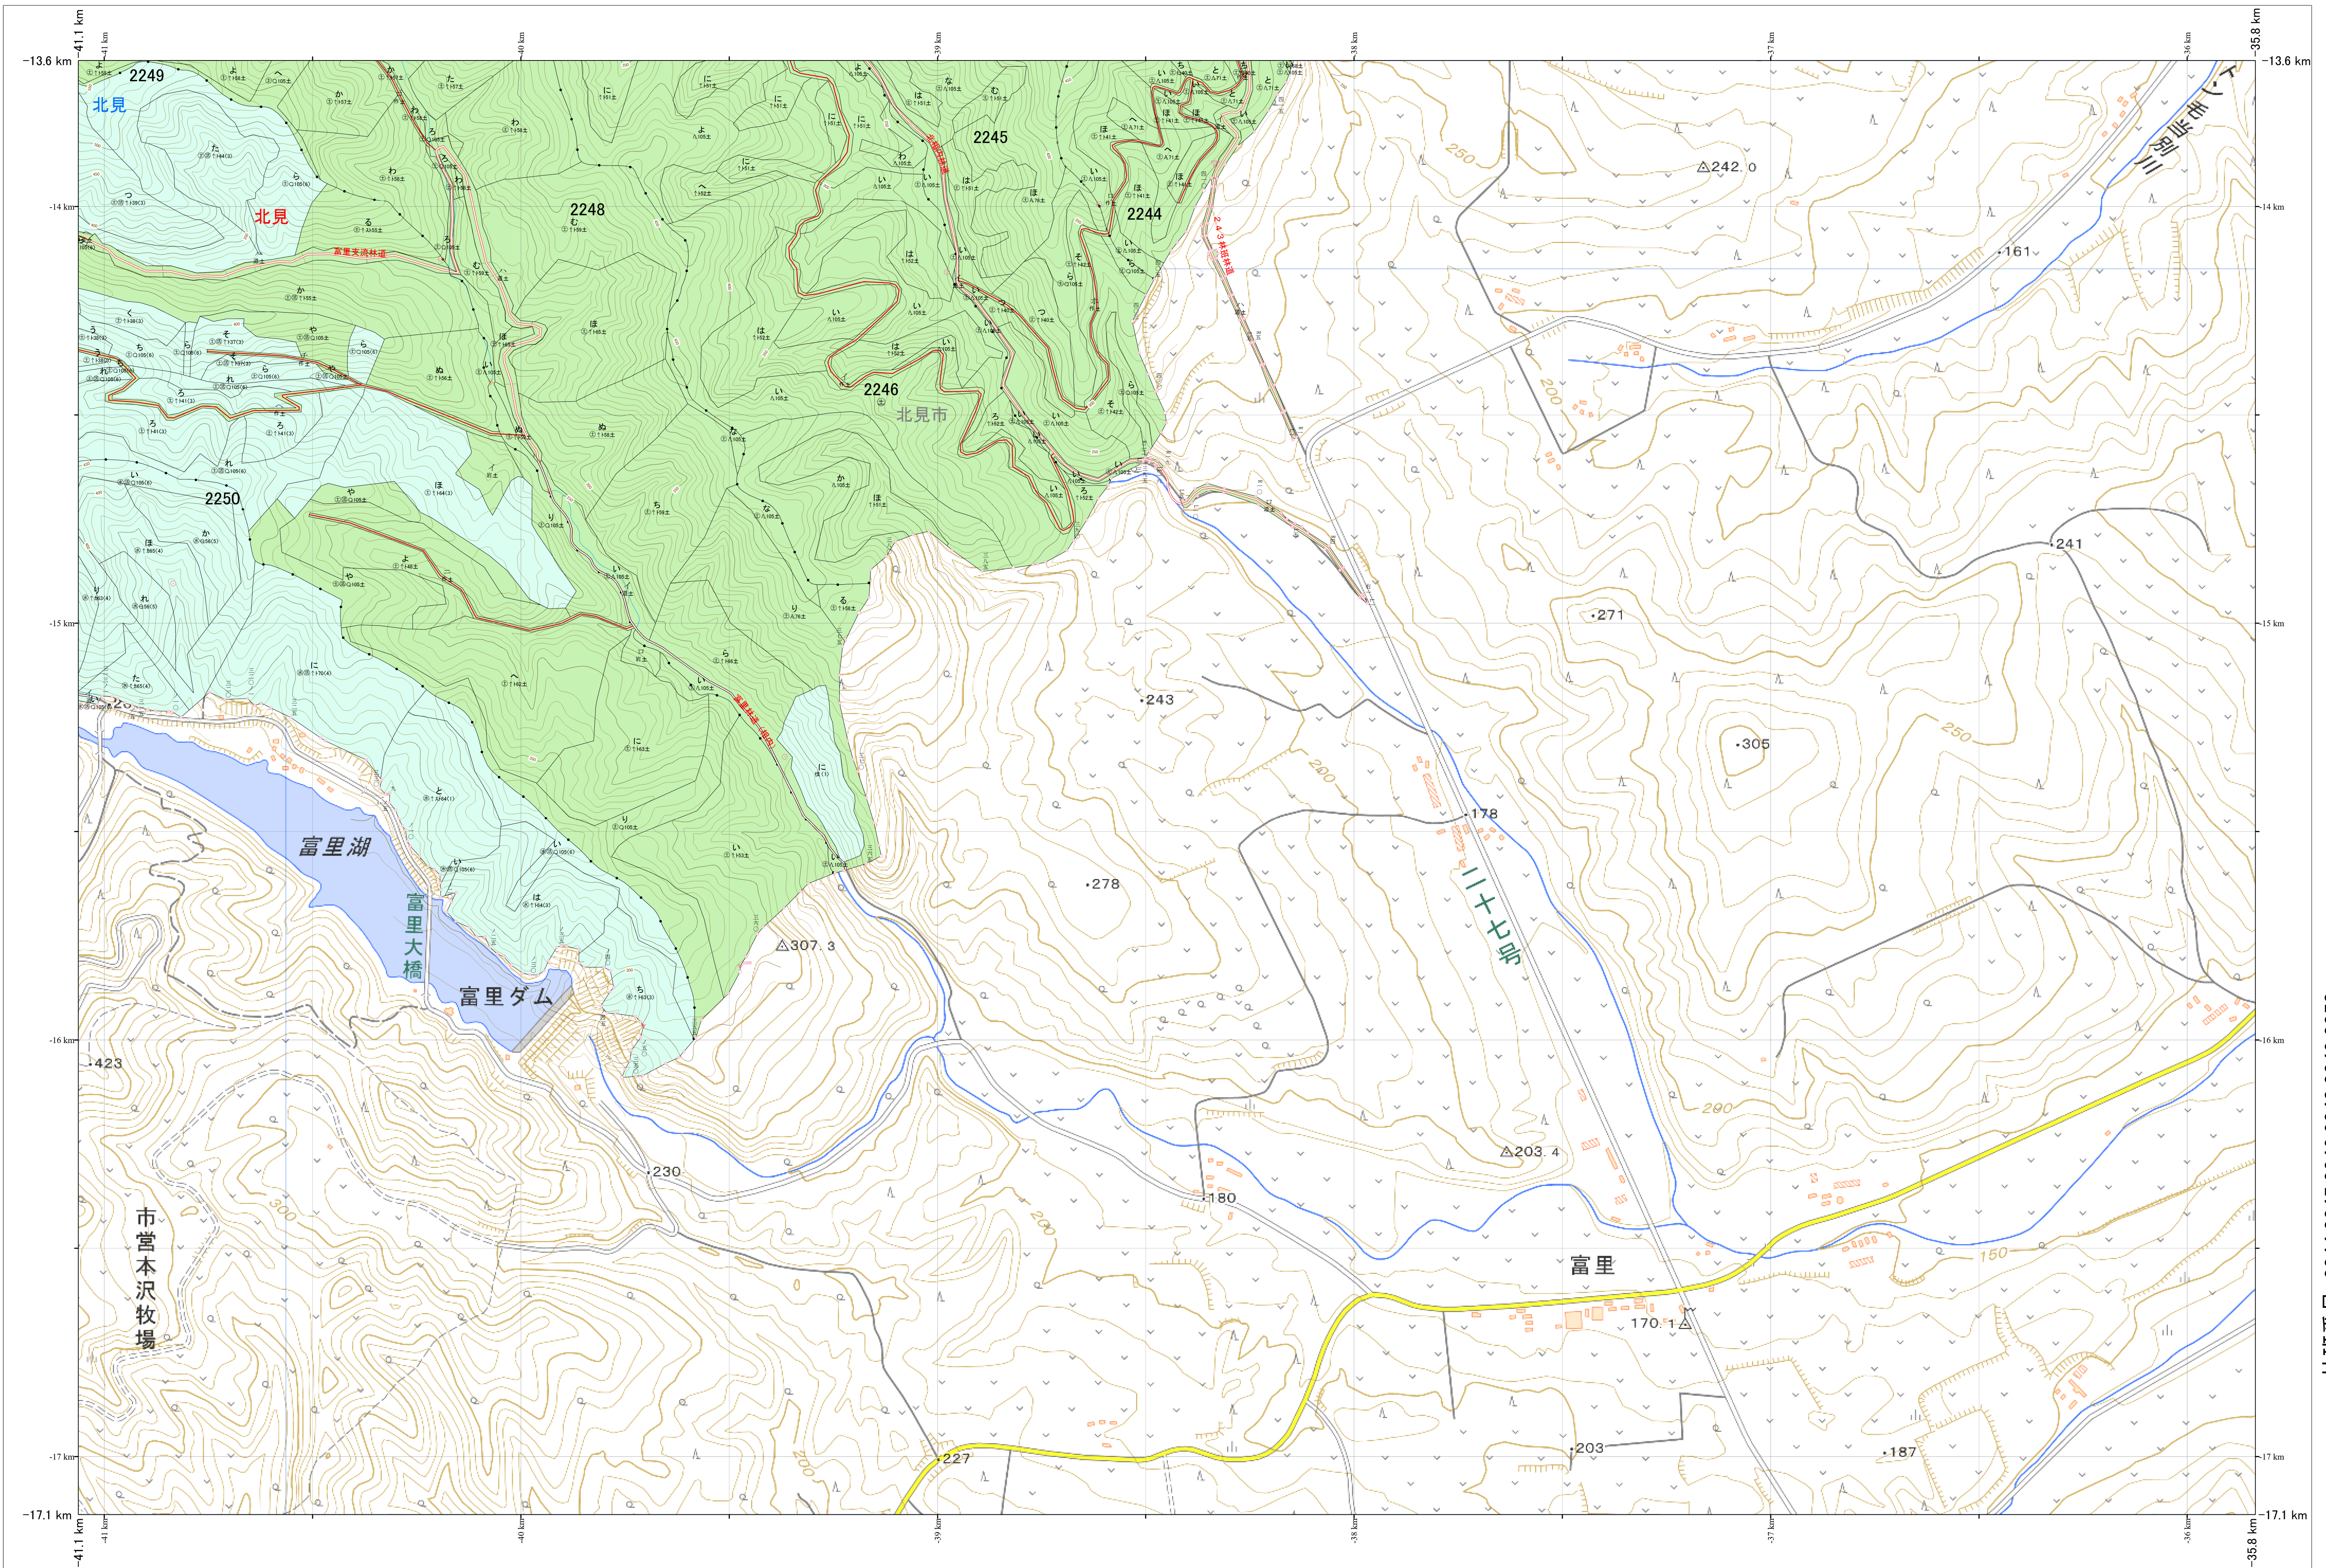

北海道森林管理局 網走東部森林計画区  
網走中部森林管理署 基本図・国有林野施業実施計画図 103 (全341)

第13公共座標

網走中部 103

林班番号: 2244, 2245, 2246, 2248, 2249, 2250

北海道森林管理局 網走中部森林管理署

網走中部 103

「測量法に基づく国土地理院長承認(使用)R7JHs 526」  
この地図は、国土地理院長の承認を得て、同院発行の電子地形図を用いて作成したものである。  
第三者がさらに複製する場合には、国土地理院長の承認を得なければならない。

林班番号: 2244, 2245, 2246, 2248, 2249, 2250

令和7年度 第7次樹立