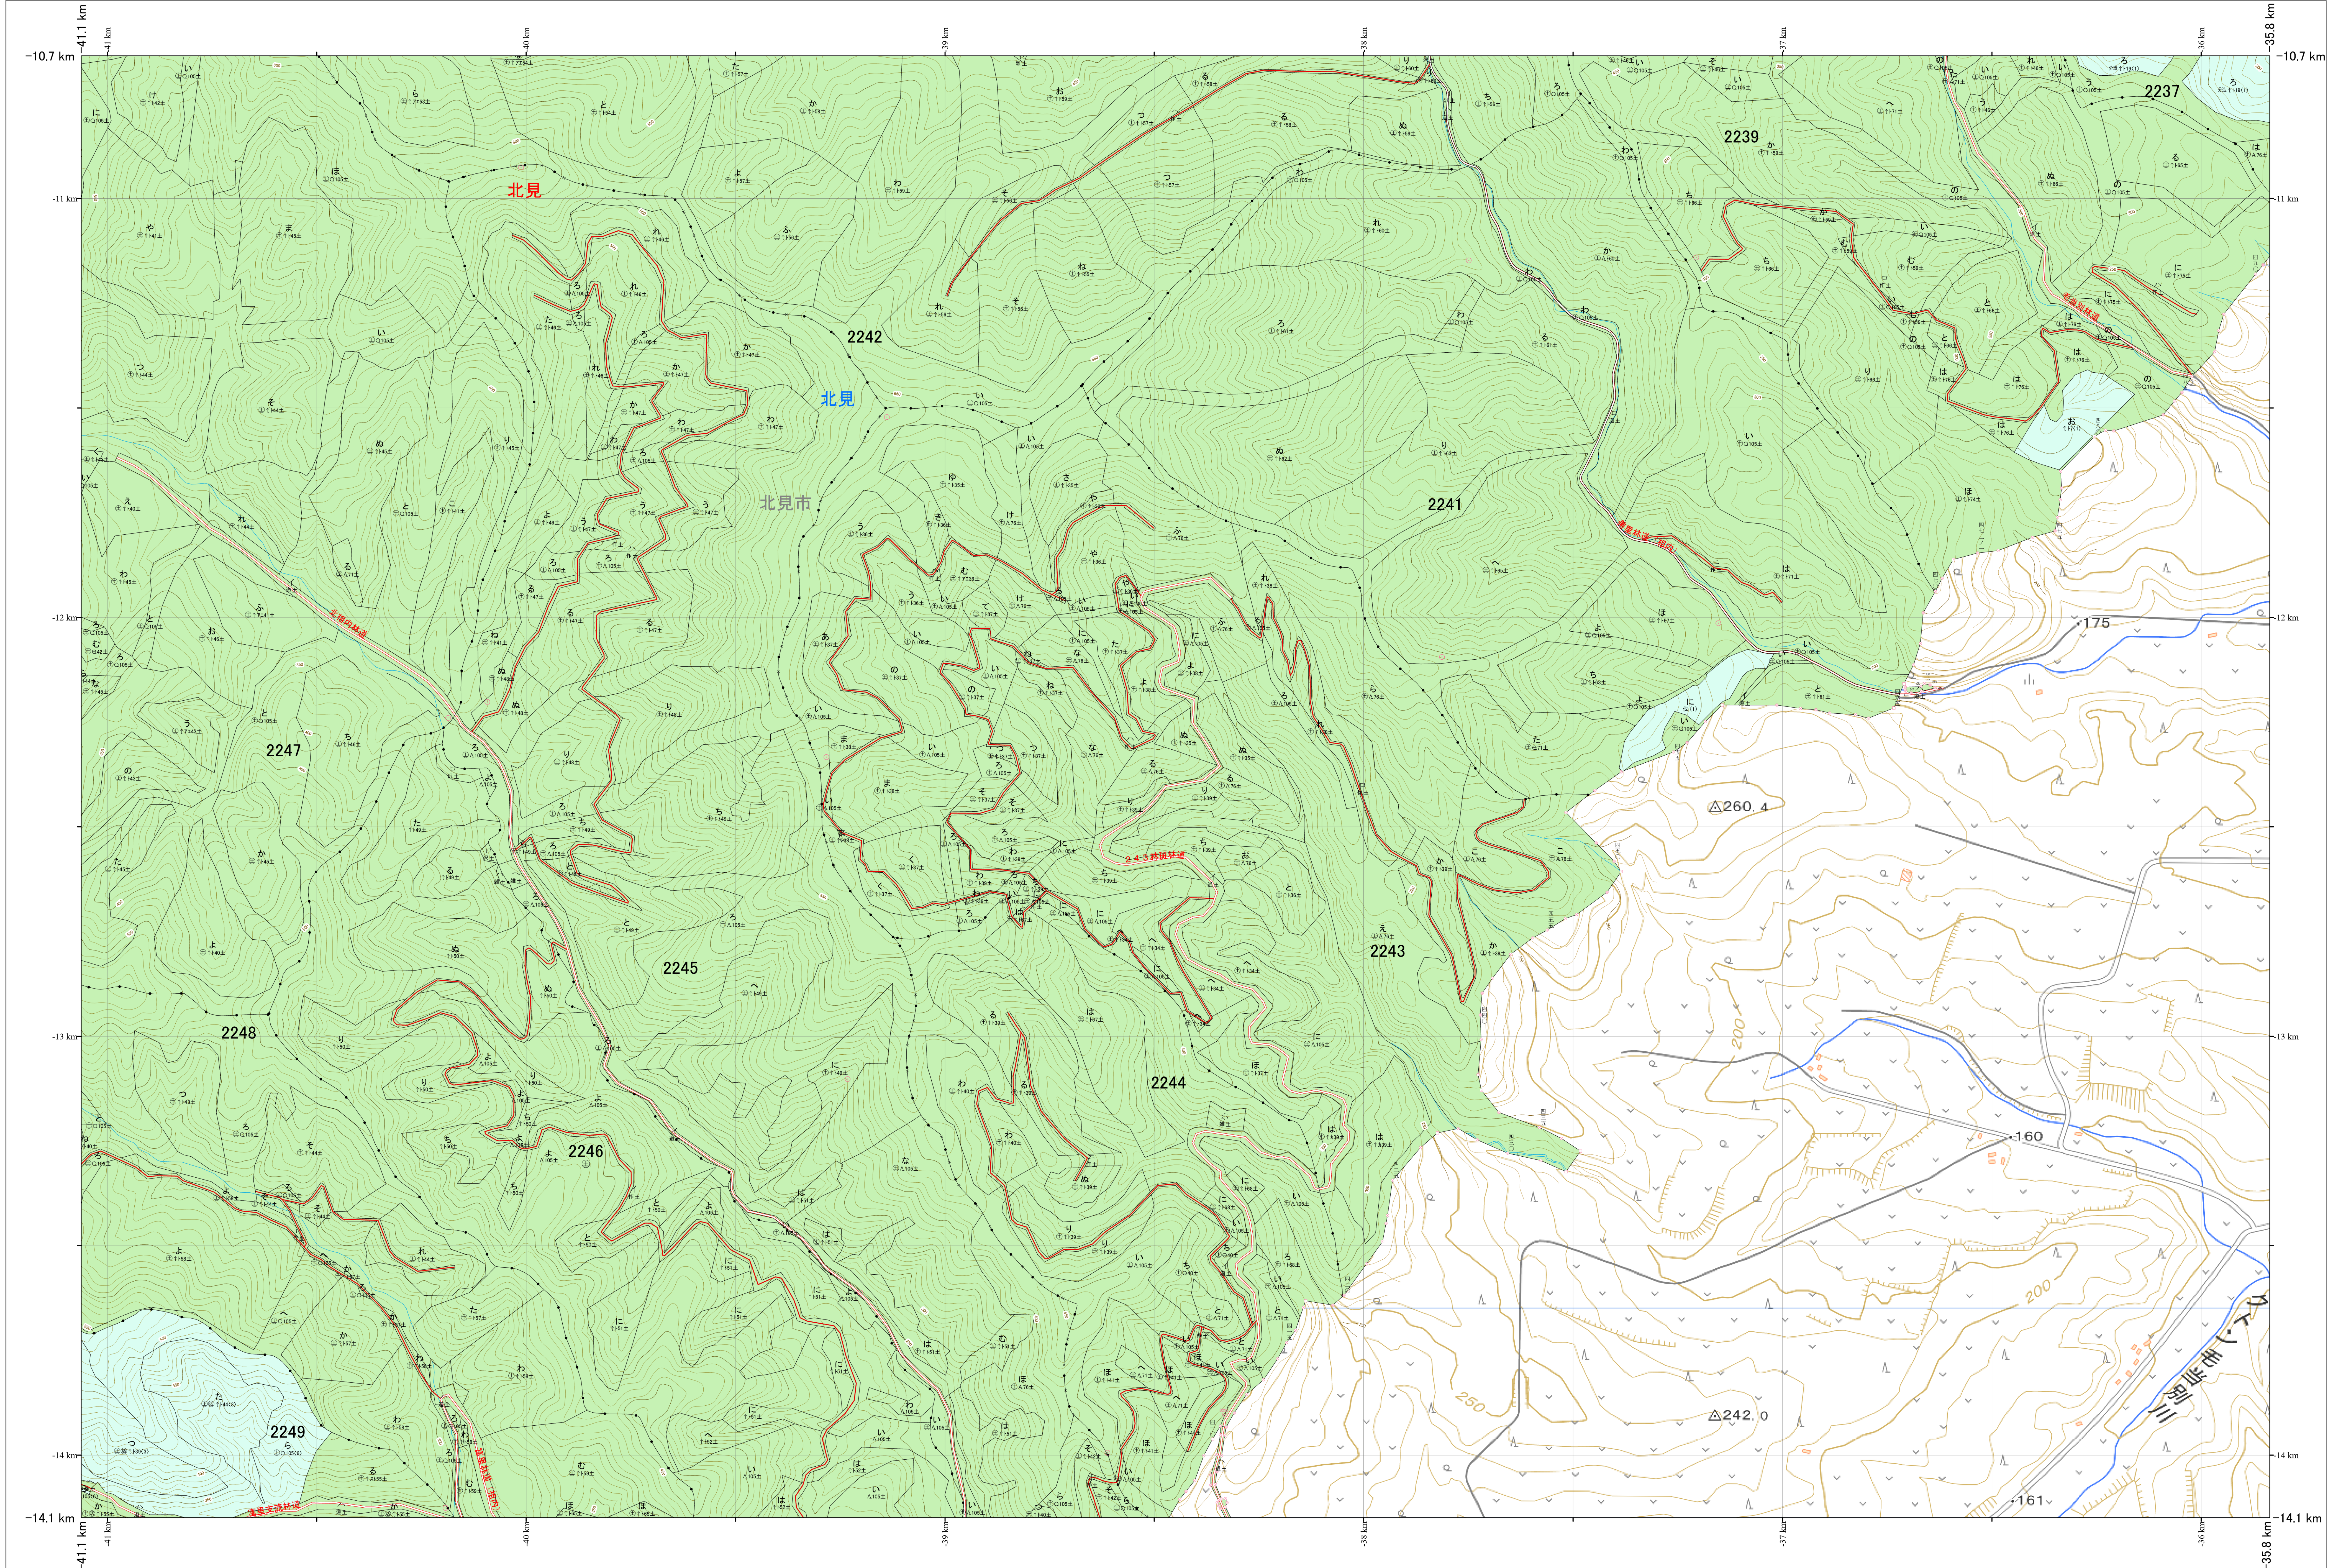

北海道森林管理局 網走東部森林計画区
網走中部森林管理署 基本図・国有林野施業実施計画図 102 (全341)

第13公共座標

網走中部 102

林班番号: 2237, 2239, 2241, 2242, 2243, 2244, 2245, 2246, 2247, 2248, 2249

令和7年度 第7次樹立

「測量法に基づく国土地理院長承認(使用)R7JHs 526」
この地図は、国土地理院長の承認を得て、同院発行の電子地形図を用いて作成したものである。
第三者がさらに複製する場合には、国土地理院長の承認を得なければならない。

林班番号: 2237, 2239, 2241, 2242, 2243, 2244, 2245, 2246, 2247, 2248, 2249

北海道森林管理局 網走中部森林管理署
網走中部 102