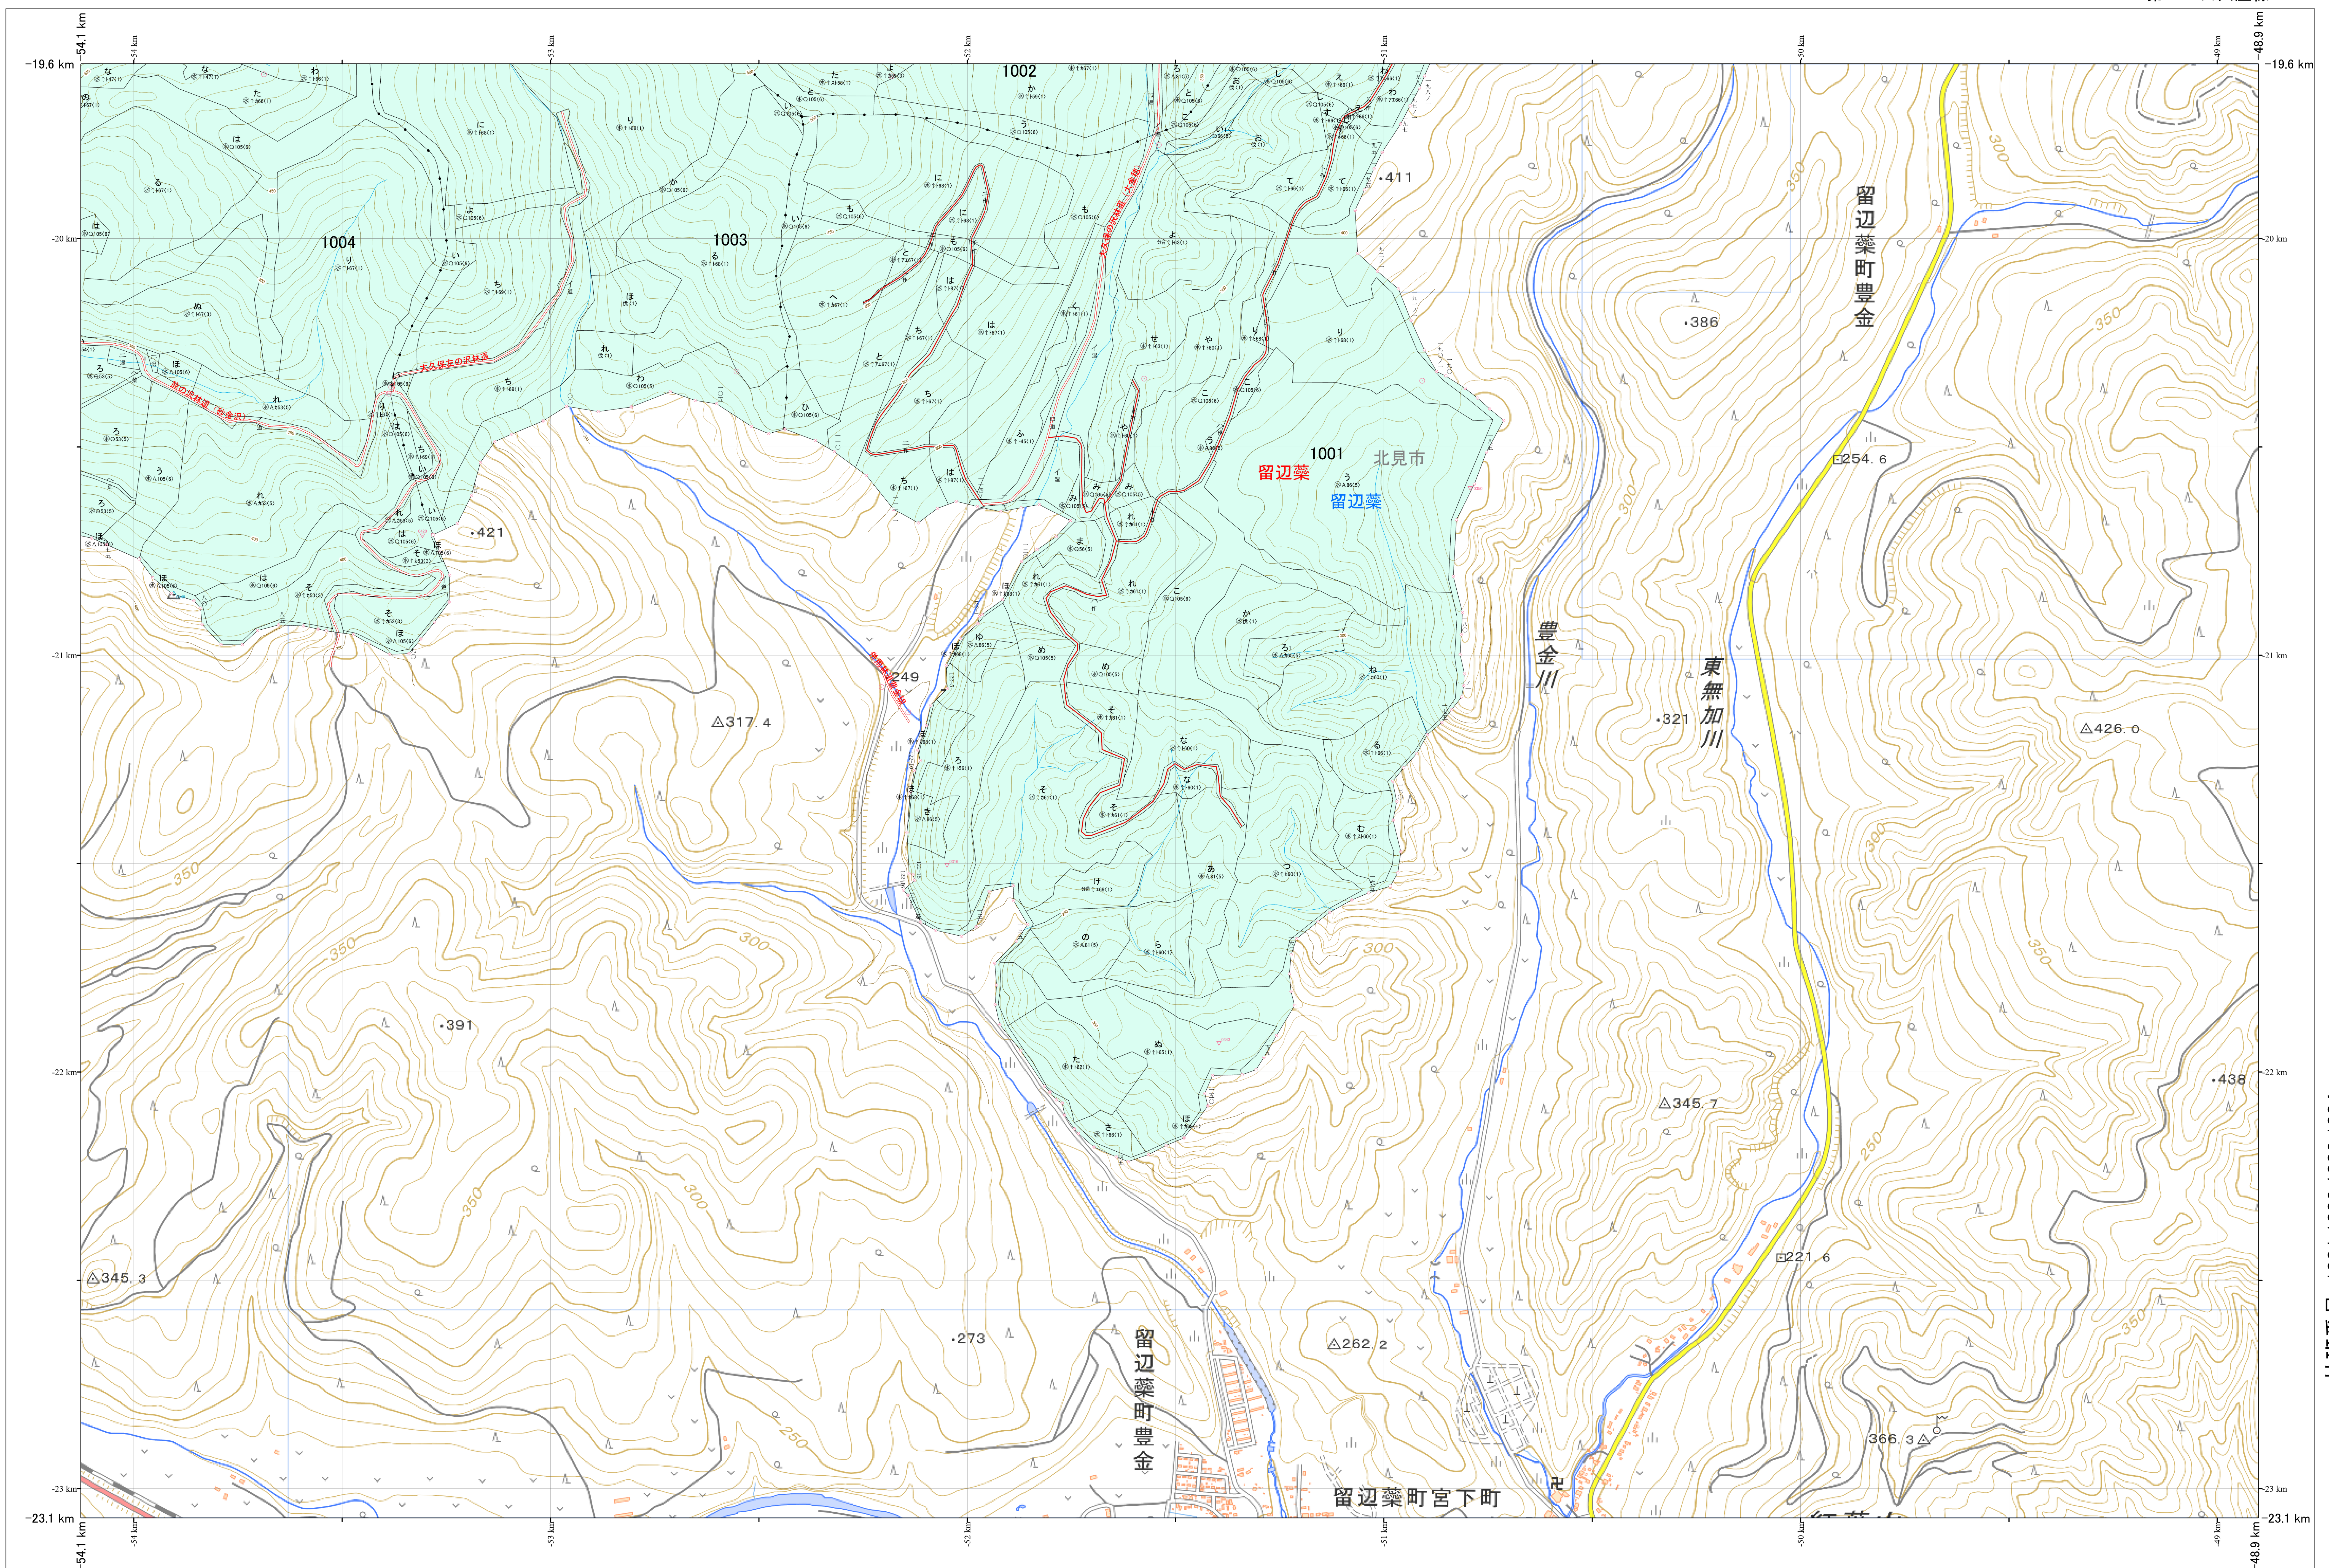

北海道森林管理局 網走東部森林計画区  
網走中部森林管理署 基本図・国有林野施業実施計画図 78 (全341)

第13公共座標

網走中部 78

林班番号: 1001,1002,1003,1004

北海道森林管理局 網走中部森林管理署

網走中部 78

「測量法に基づく国土地理院長承認(使用)R 7JHs 526」  
この地図は、国土地理院長の承認を得て、同院発行の電子地形図を用いて作成したものである。  
第三者がさらに複製する場合には、国土地理院長の承認を得なければならない。

令和7年度 第7次樹立  
林班番号: 1001,1002,1003,1004