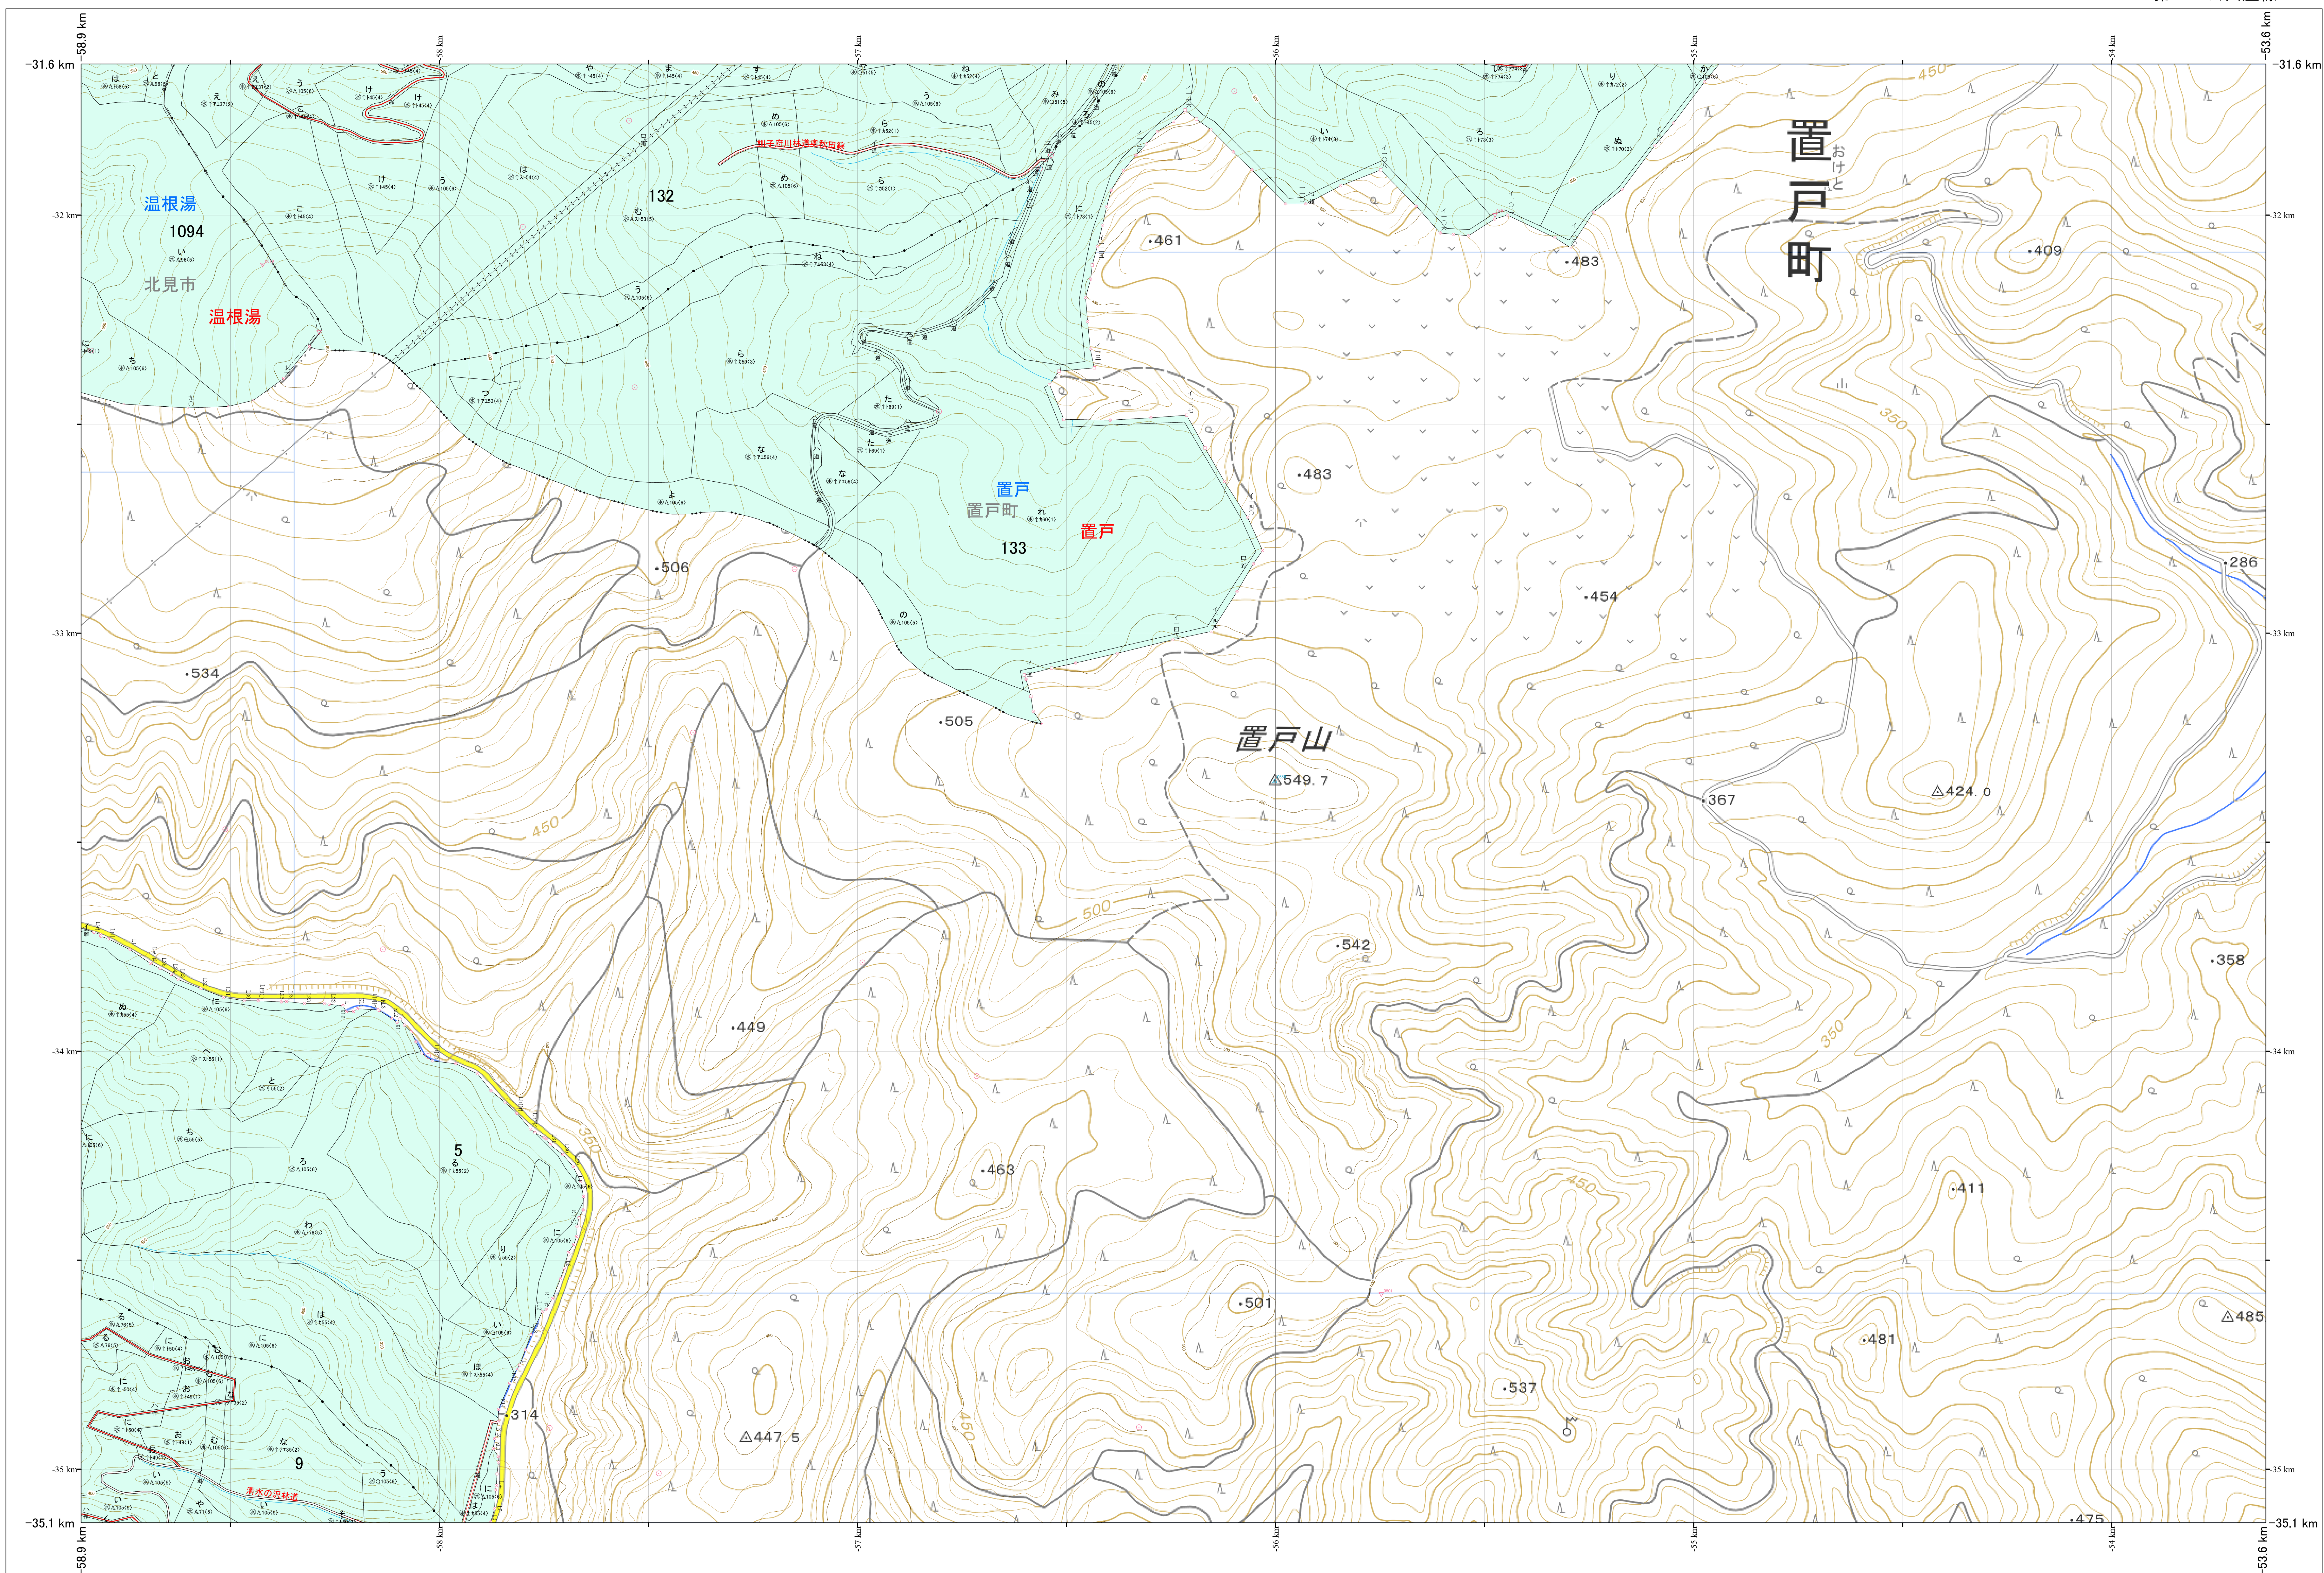

北海道森林管理局 網走東部森林計画区
網走中部森林管理署 基本図・国有林野施業実施計画図 65 (全341)

第13公共座標

網走中部 65

林班番号: 0005.0009.0132.0133.1094

北海道森林管理局 網走中部森林管理署
網走中部 65

林班番号: 0005.0009.0132.0133.1094
令和7年度 第7次樹立

「測量法に基づく国土地理院長承認(使用)R7JHs 526」
この地図は、国土地理院長の承認を得て、同院発行の電子地形図を用いて作成したものである。
第三者がさらに複製する場合には、国土地理院長の承認を得なければならない。