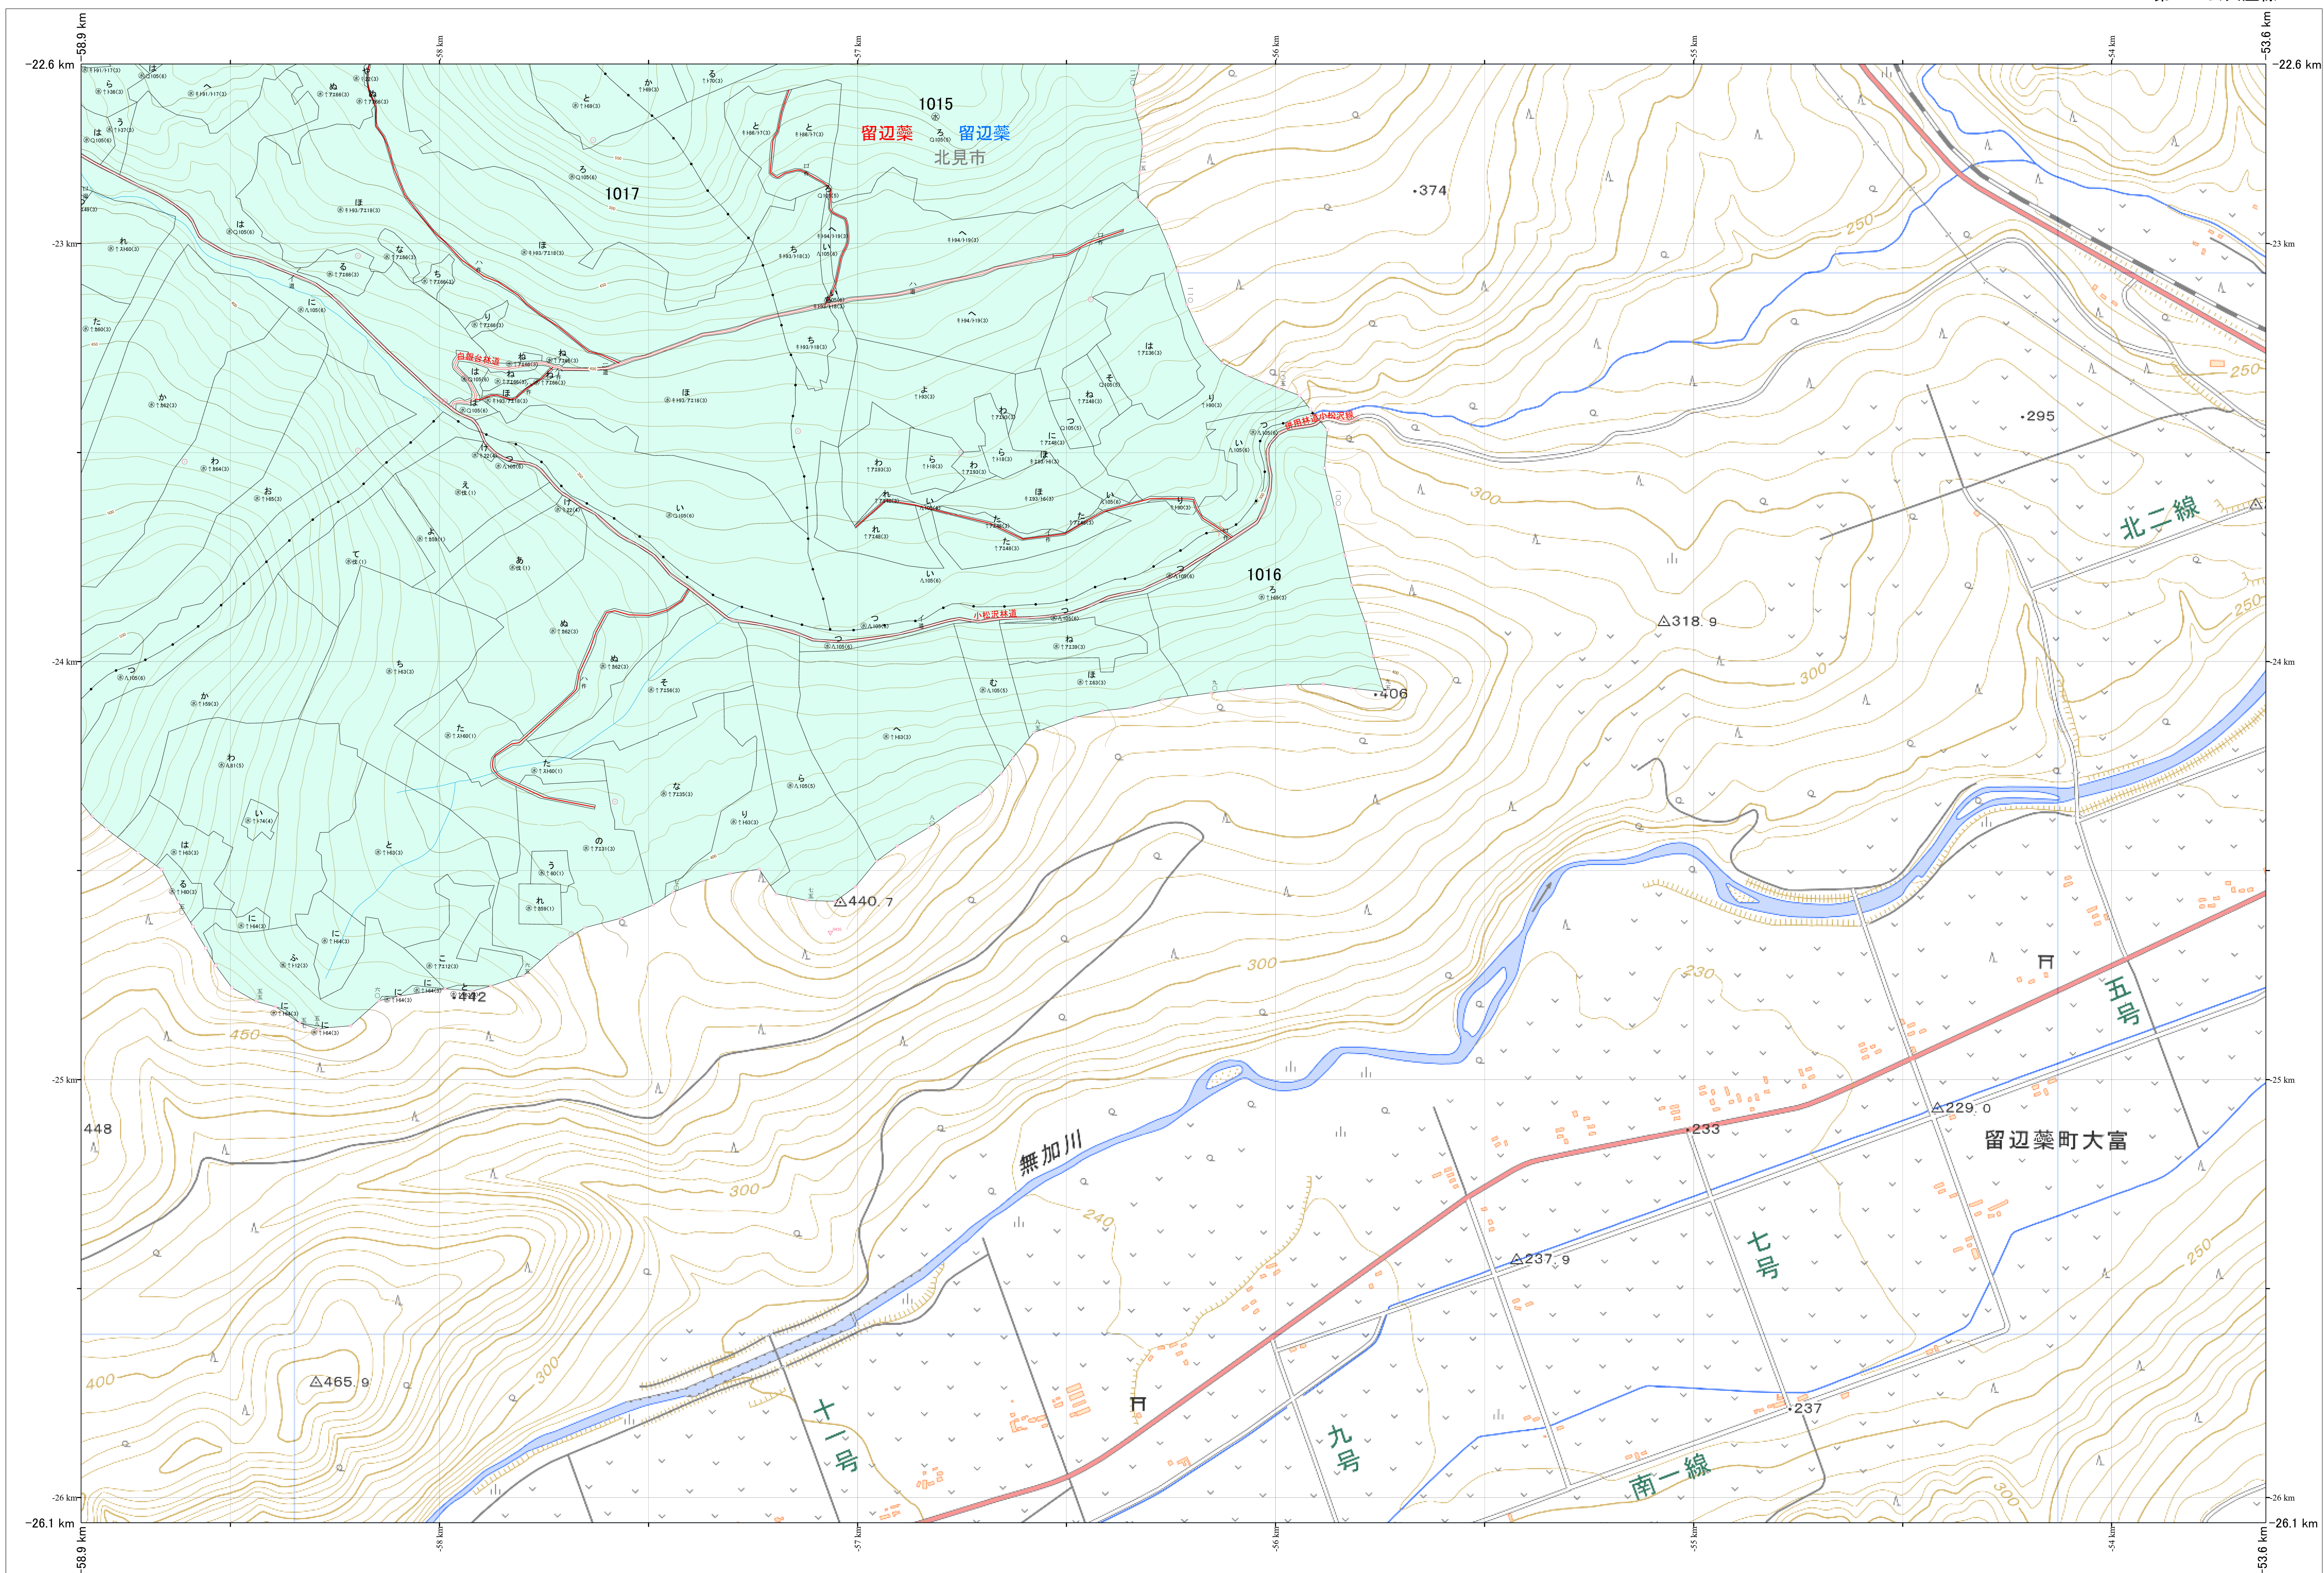

北海道森林管理局 網走東部森林計画区
網走中部森林管理署 基本図・国有林野施業実施計画図 62 (全341)

第13公共座標

網走中部 62

林班番号: 1015,1016,1017

北海道森林管理局 網走中部森林管理署

網走中部 62

「測量法に基づく国土地理院長承認(使用)R7JHs 526」
この地図は、国土地理院長の承認を得て、同院発行の電子地形図を用いて作成したものである。
第三者がさらに複製する場合には、国土地理院長の承認を得なければならない。

令和7年度 第7次樹立
林班番号: 1015,1016,1017