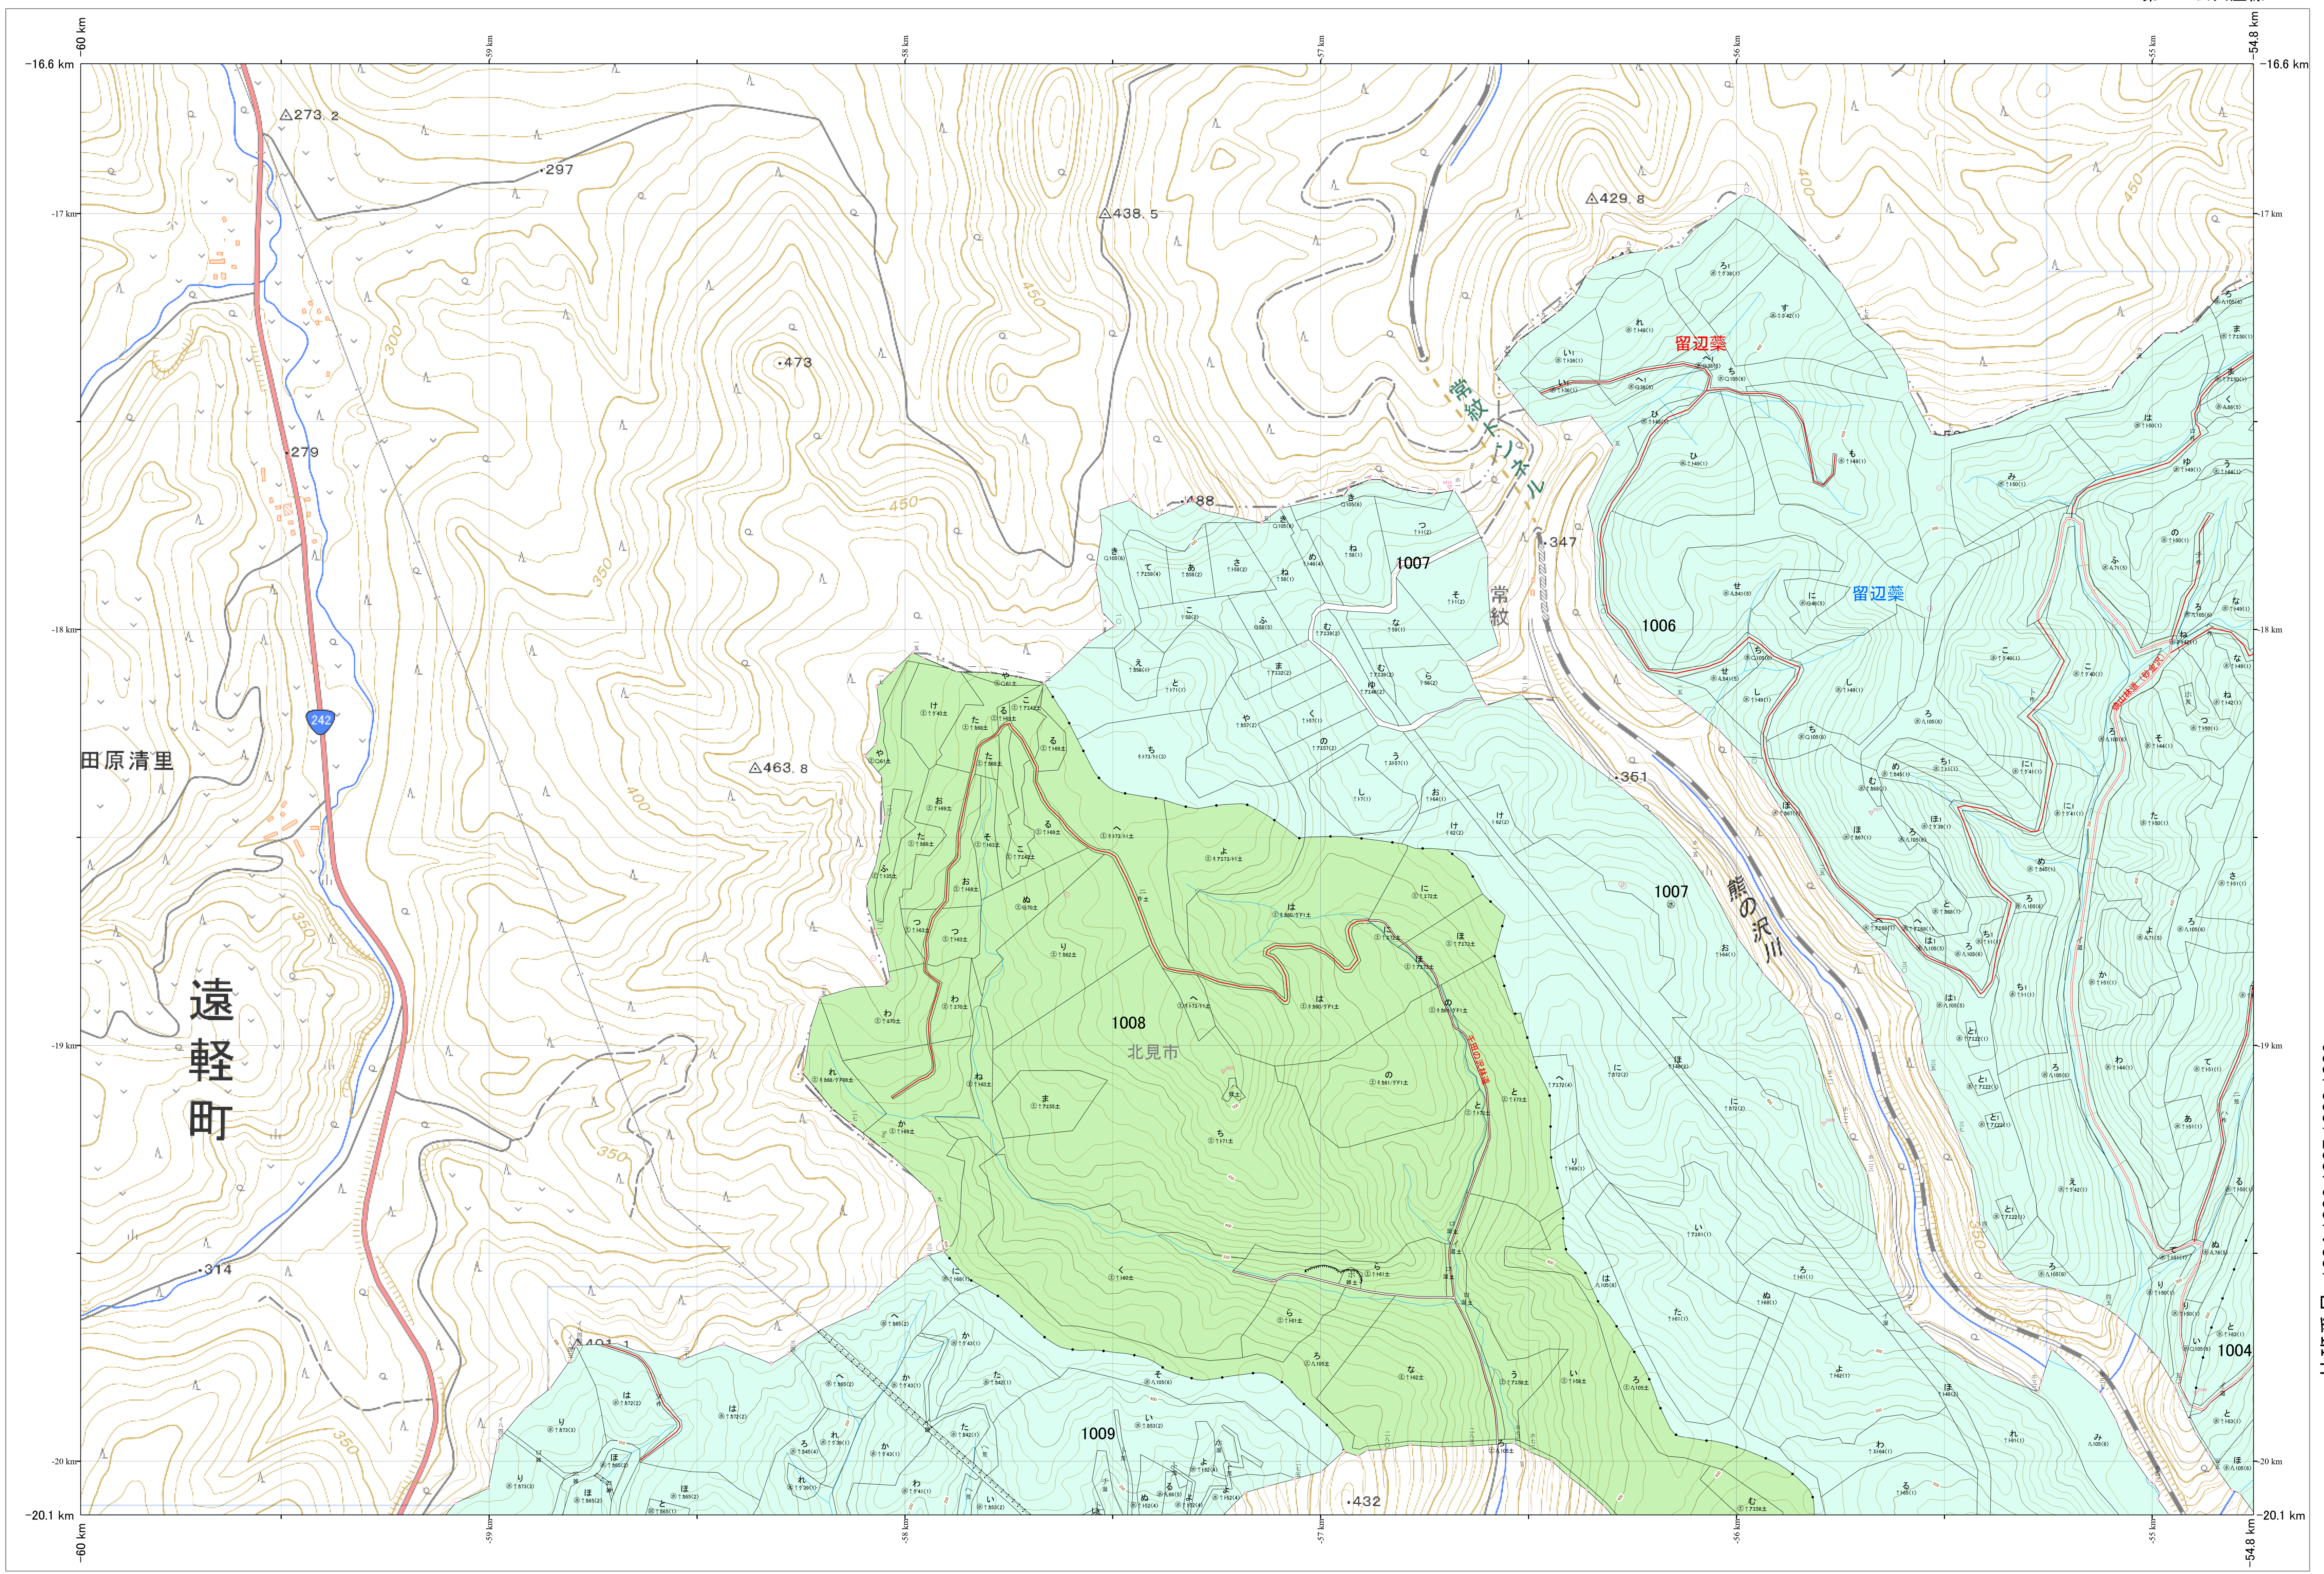

北海道森林管理局 網走東部森林計画区  
網走中部森林管理署 基本図・国有林野施業実施計画図 60 (全341)

第13公共座標

網走中部 60

林班番号: 1004, 1006, 1007, 1008, 1009  
令和7年度 第7次樹立

林班番号: 1004, 1006, 1007, 1008, 1009

北海道森林管理局 網走中部森林管理署  
網走中部 60

「測量法に基づく国土地理院長承認(使用)R 7JHs 526」  
この地図は、国土地理院長の承認を得て、同院発行の電子地形図を用いて作成したものである。  
第三者がさらに複製する場合には、国土地理院長の承認を得なければならない。