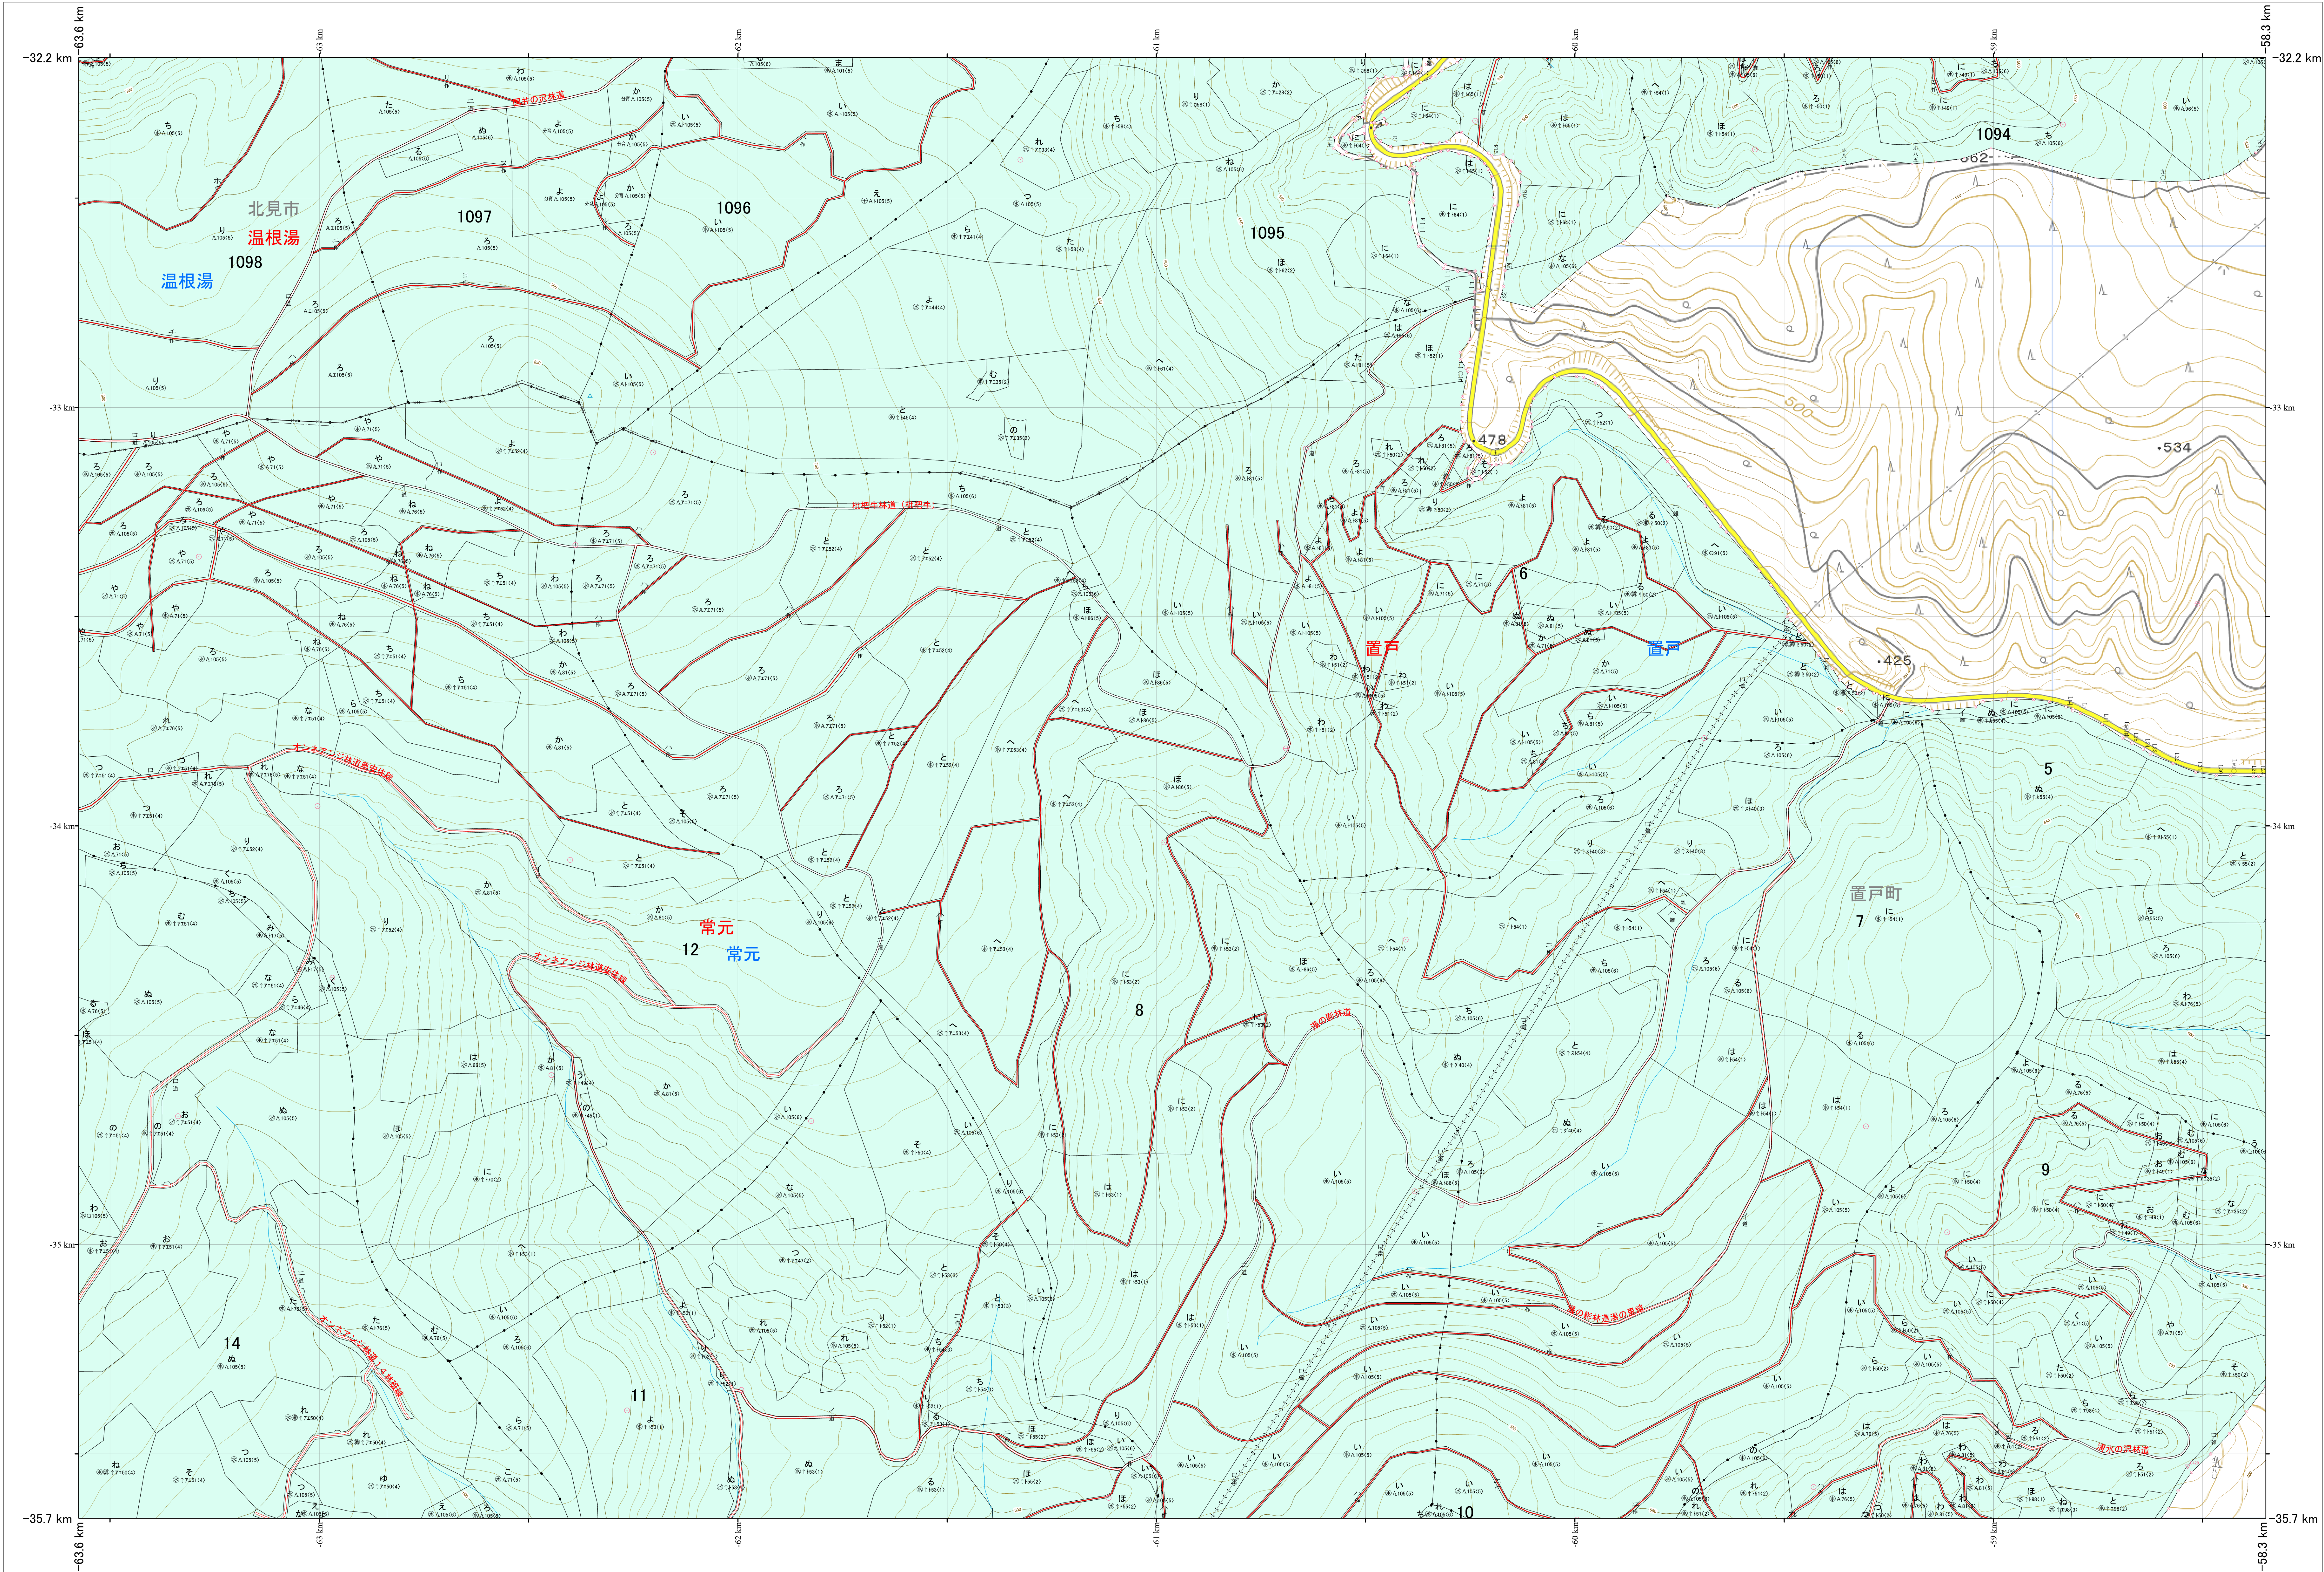

北海道森林管理局 網走東部森林計画区  
網走中部森林管理署 基本図・国有林野施業実施計画図 54 (全341)

第13公共座標

網走中部 54

林班番号: 0005,0006,0007,0008,0009,0010,0011,0012,0014,0132,1094,1095,1096,1097,1098

令和7年度 第7次樹立

林班番号: 0005,0006,0007,0008,0009,0010,0011,0012,0014,0132,1094,1095,1096,1097,1098

北海道森林管理局 網走中部森林管理署  
網走中部 54

0 100 200 300 400 500 1,000m

「測量法に基づく国土地理院長承認(使用)R7JHs 526」  
この地図は、国土地理院長の承認を得て、同院発行の電子地形図を用いて作成したものである。  
第三者がさらに複製する場合には、国土地理院長の承認を得なければならない。