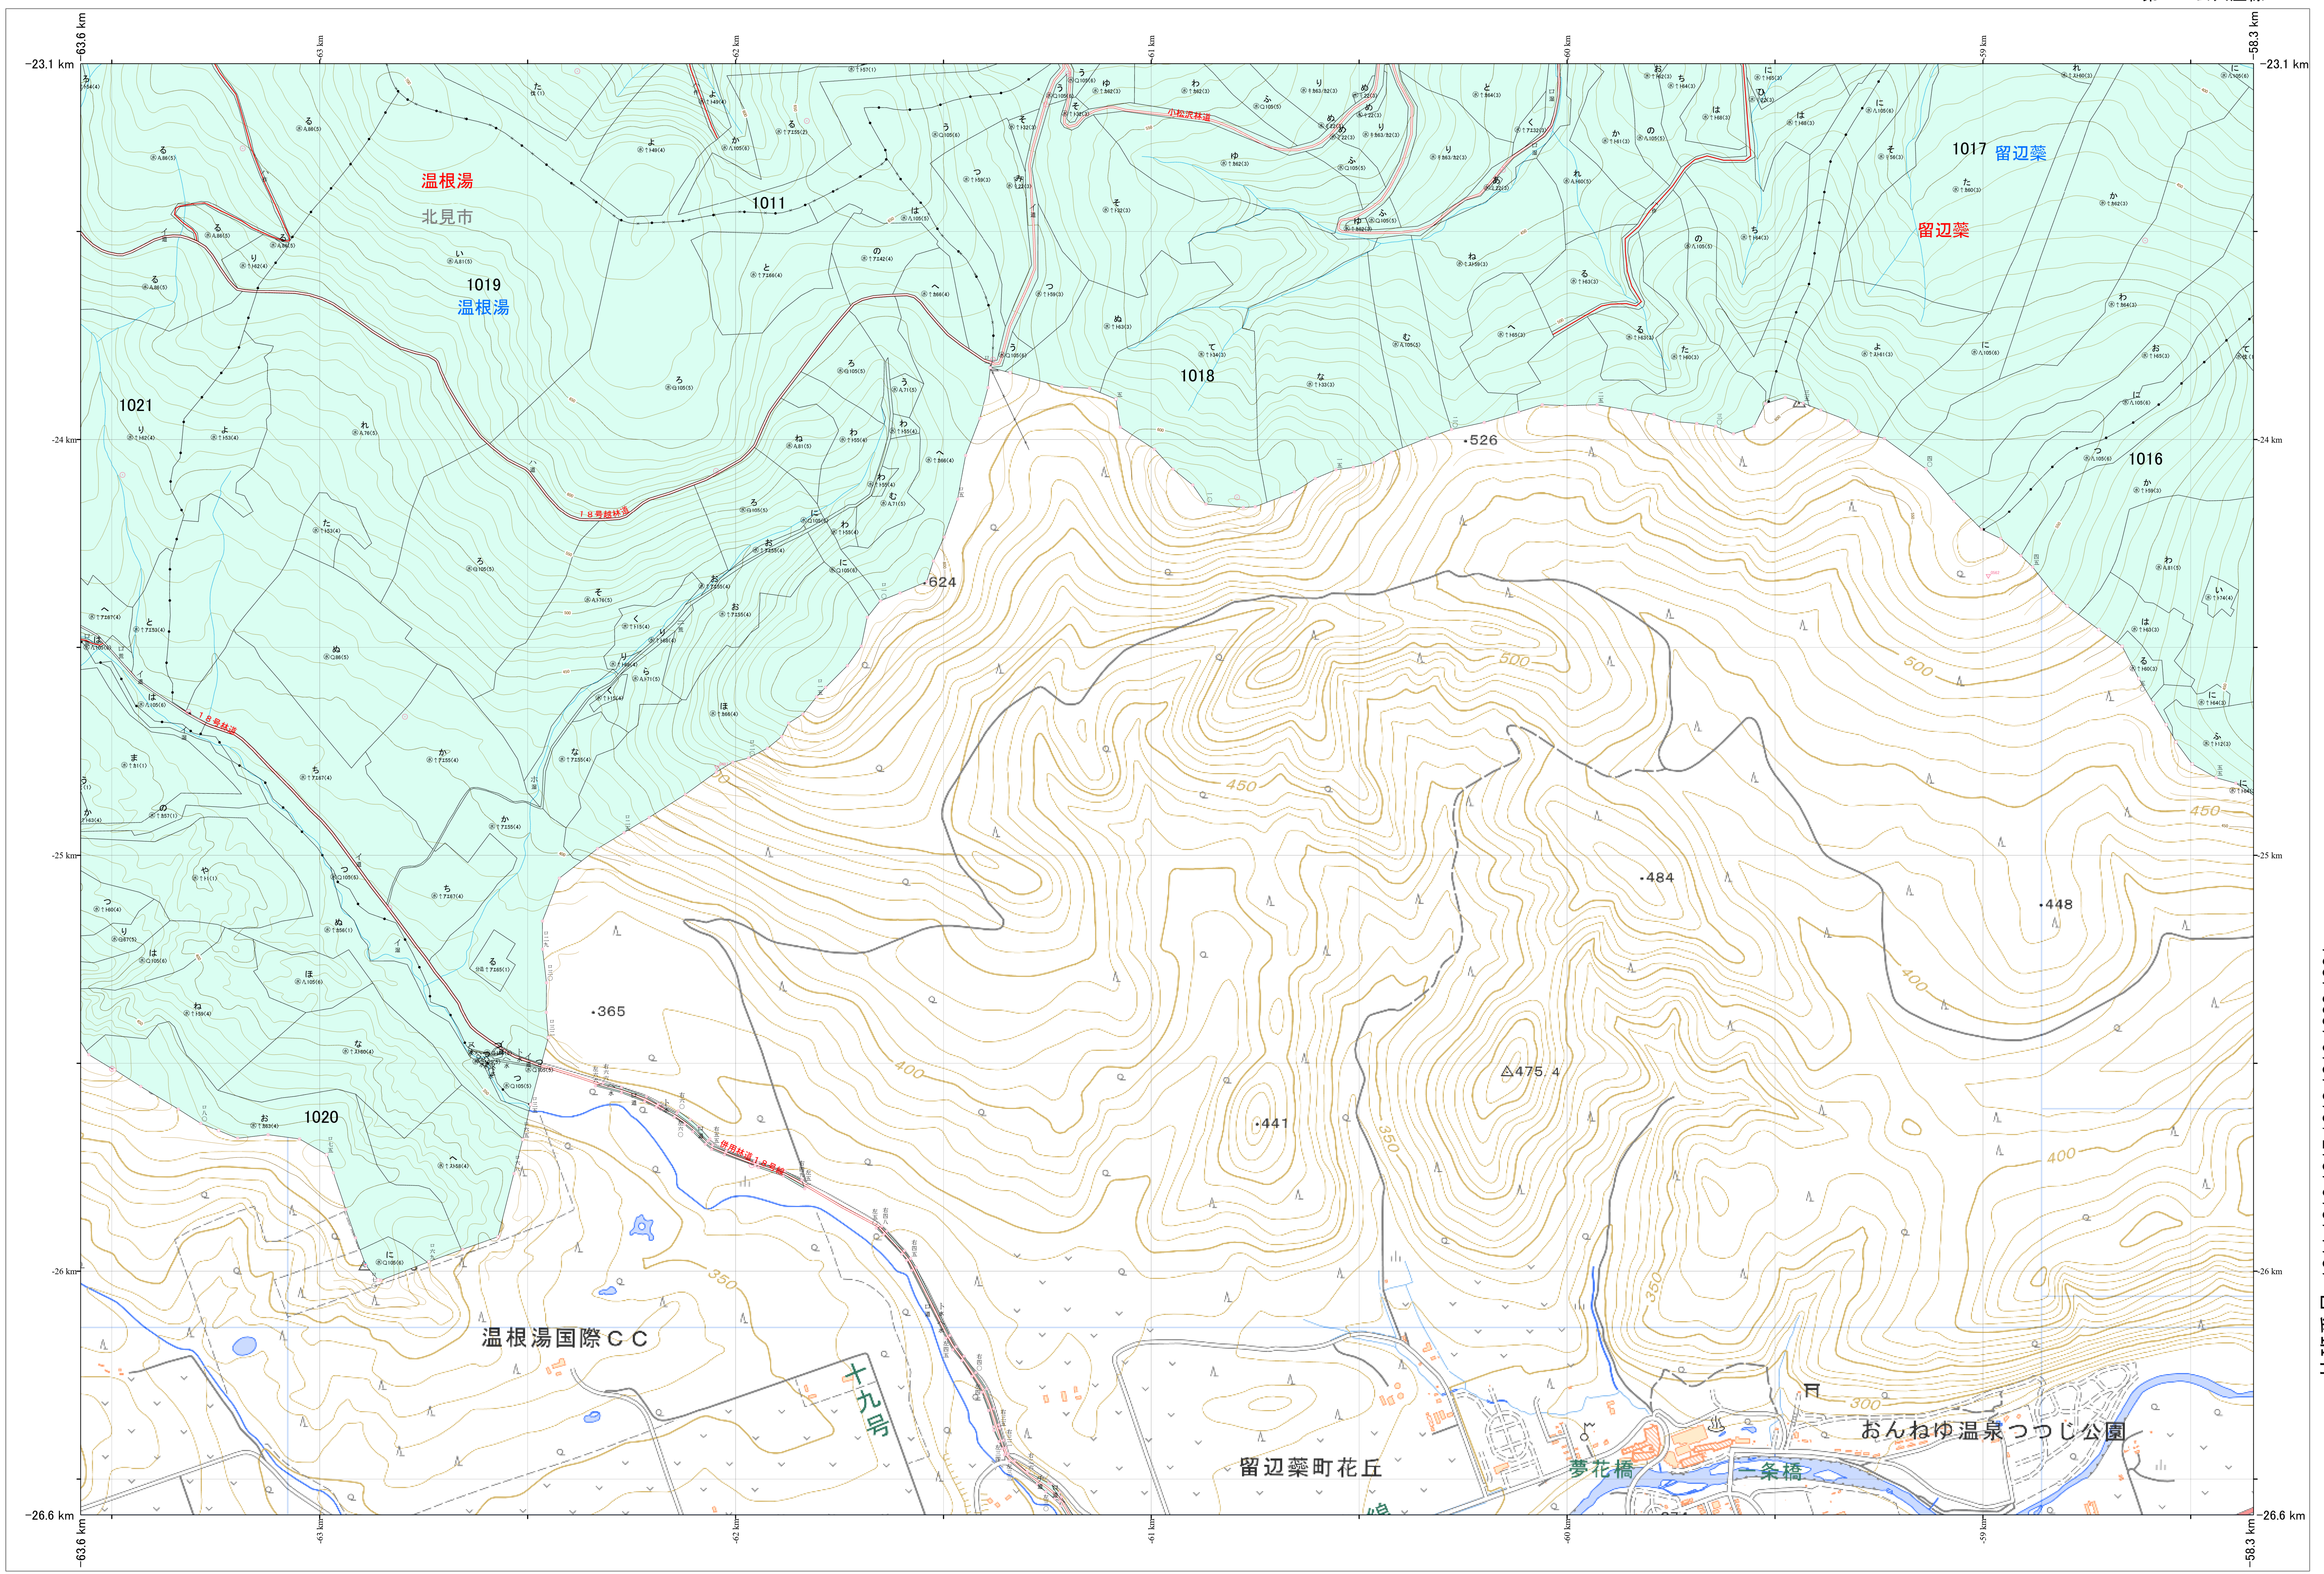

北海道森林管理局 網走東部森林計画区
網走中部森林管理署 基本図・国有林野施業実施計画図 51 (全341)

第13公共座標

網走中部 51

林班番号: 1011, 1016, 1017, 1018, 1019, 1020, 1021

令和7年度 第7次樹立

林班番号: 1011, 1016, 1017, 1018, 1019, 1020, 1021

北海道森林管理局 網走中部森林管理署
網走中部 51

「測量法に基づく国土地理院長承認(使用)R7JHs 526」
この地図は、国土地理院長の承認を得て、同院発行の電子地形図を用いて作成したものである。
第三者がさらに複製する場合には、国土地理院長の承認を得なければならない。