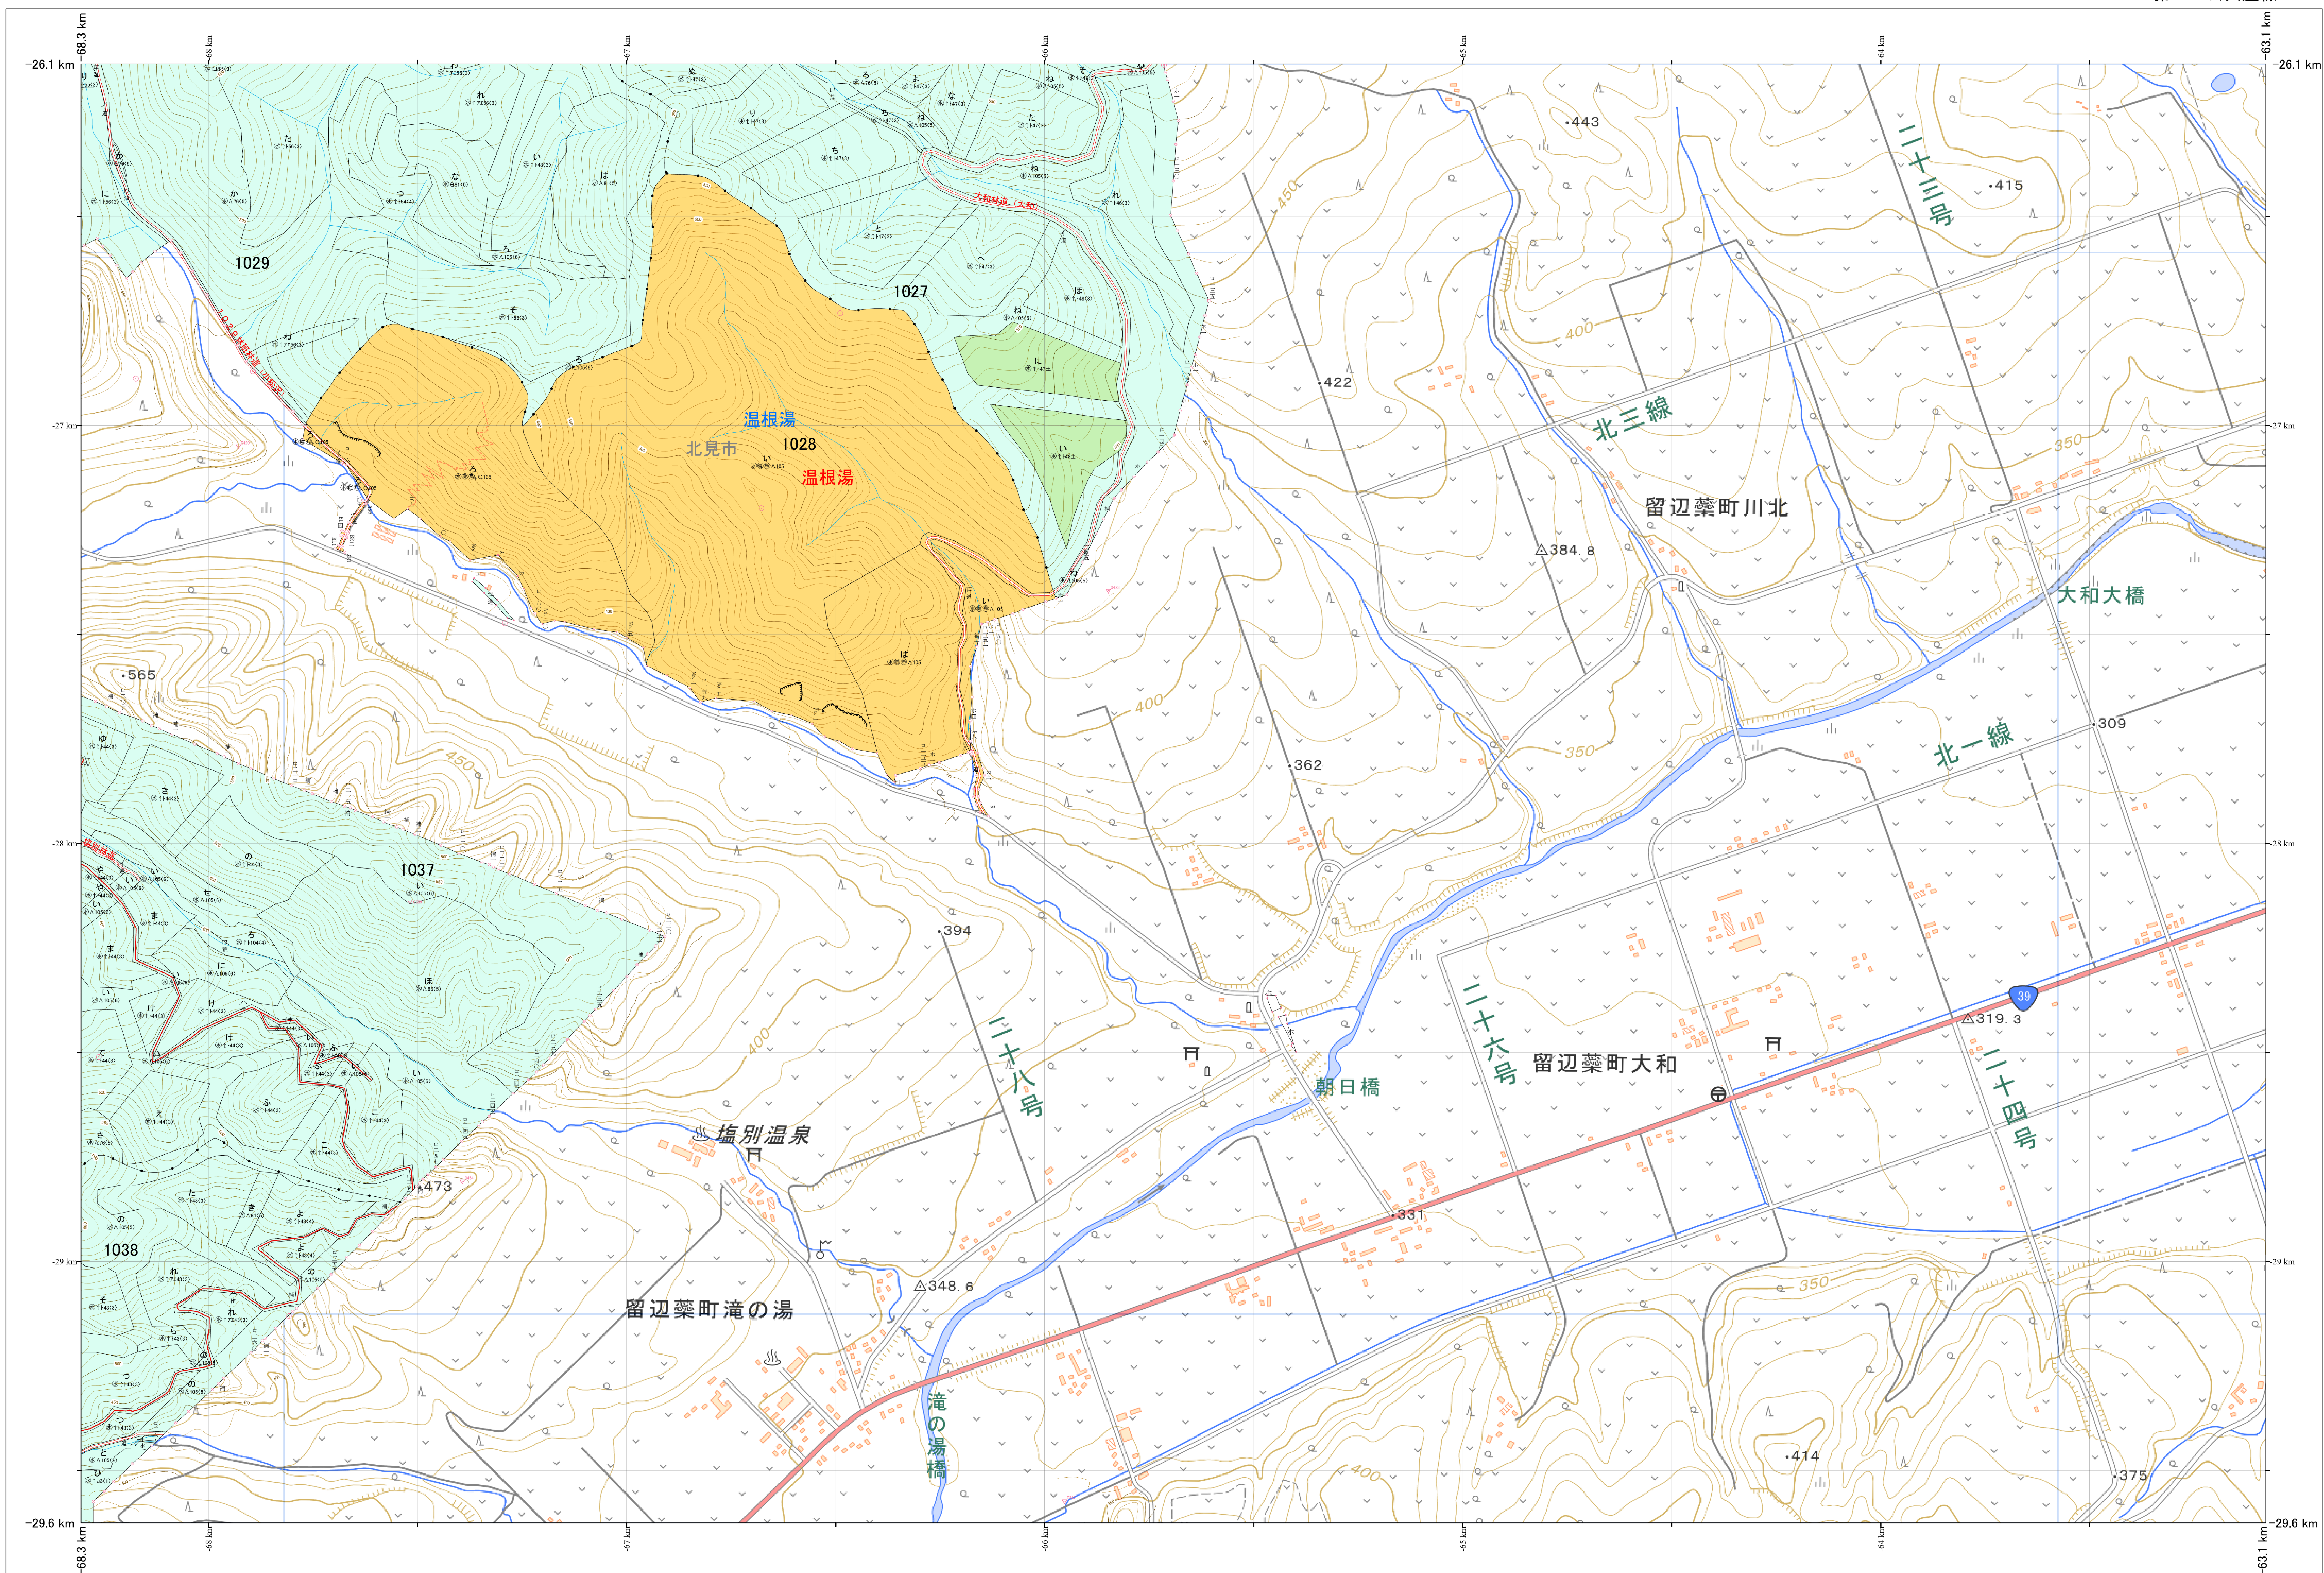

北海道森林管理局 網走東部森林計画区  
網走中部森林管理署 基本図・国有林野施業実施計画図 40 (全341)

第13公共座標

網走中部 40

林班番号: 1027, 1028, 1029, 1037, 1038

北海道森林管理局 網走中部森林管理署  
網走中部 40

「測量法に基づく国土地理院長承認(使用)R7JHs 526」  
この地図は、国土地理院長の承認を得て、同院発行の電子地形図を用いて作成したものである。  
第三者がさらに複製する場合には、国土地理院長の承認を得なければならない。

林班番号: 1027, 1028, 1029, 1037, 1038  
令和7年度 第7次樹立