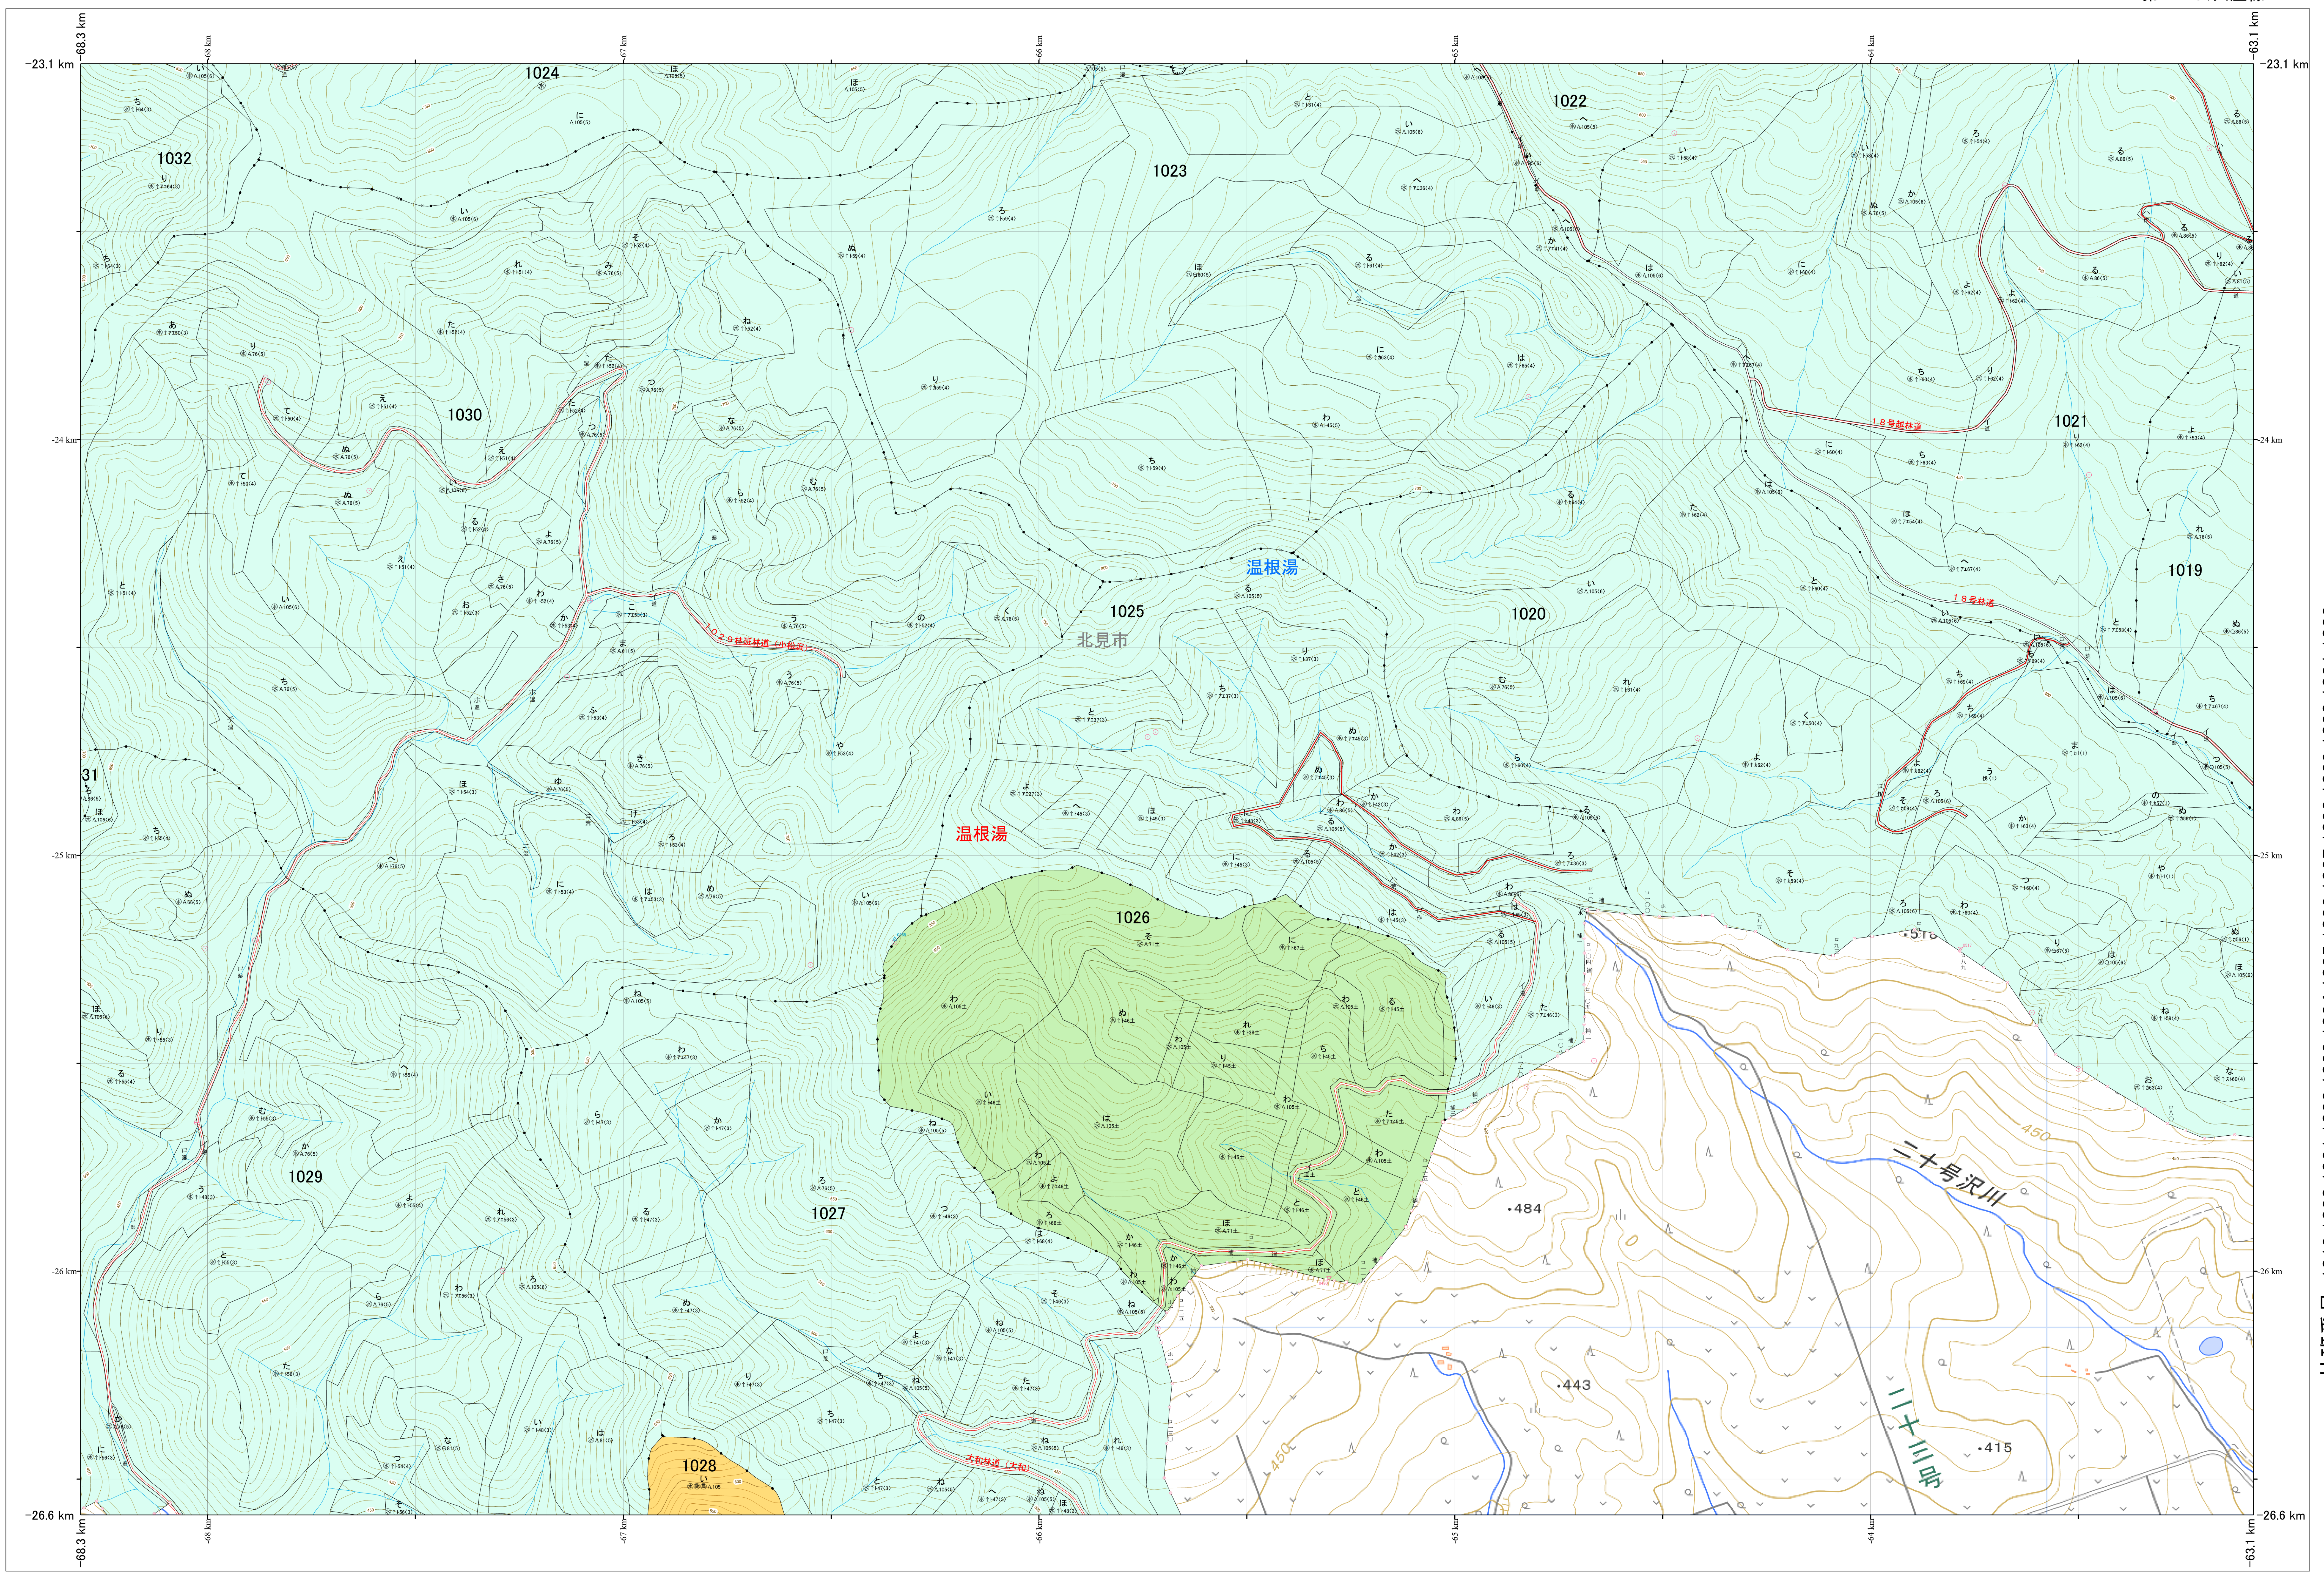

北海道森林管理局 網走東部森林計画区  
網走中部森林管理署 基本図・国有林野施業実施計画図 39 (全341)

第13公共座標

網走中部 39

林班番号: 1019,1020,1021,1022,1023,1024,1025,1026,1027,1028,1029,1030,1031,1032

令和7年度 第7次樹立

林班番号: 1019,1020,1021,1022,1023,1024,1025,1026,1027,1028,1029,1030,1031,1032

北海道森林管理局 網走中部森林管理署  
網走中部 39

「測量法に基づく国土地理院長承認(使用)R7JHs 526」  
この地図は、国土地理院長の承認を得て、同院発行の電子地形図を用いて作成したものである。  
第三者がさらに複製する場合には、国土地理院長の承認を得なければならない。