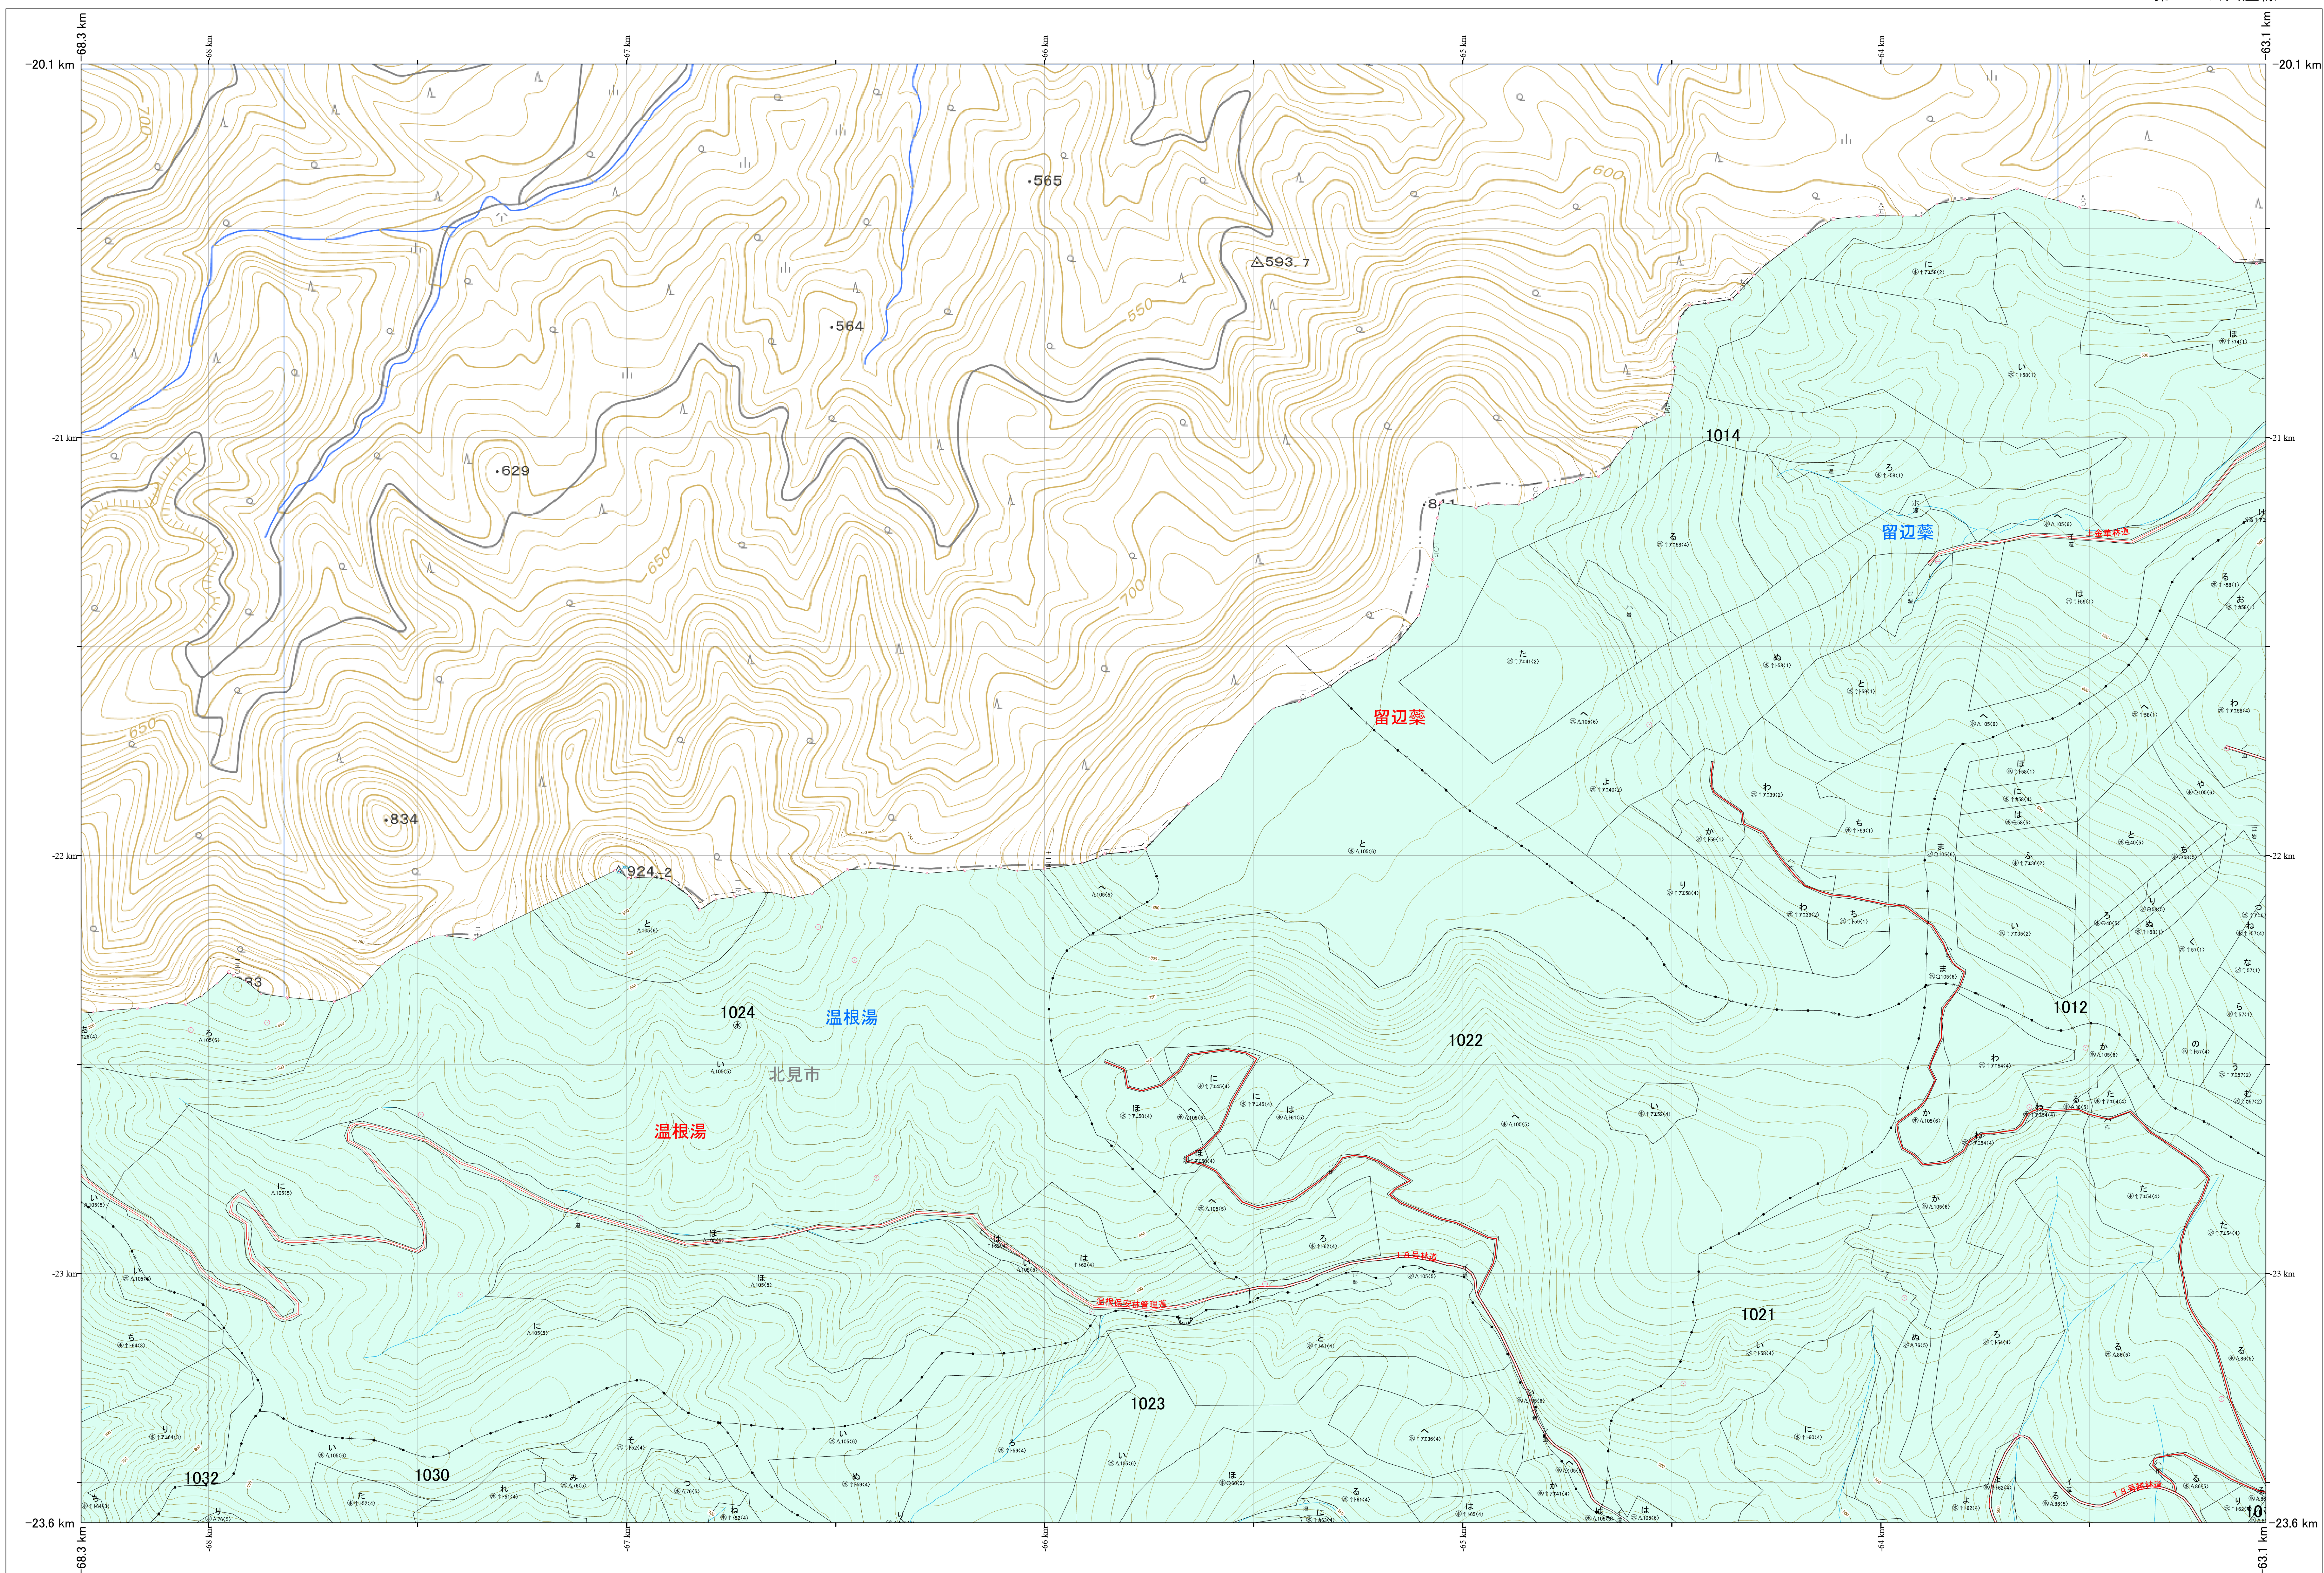

北海道森林管理局 網走東部森林計画区
網走中部森林管理署 基本図・国有林野施業実施計画図 38 (全341)

第13公共座標

網走中部 38

林班番号: 1012,1014,1019,1021,1022,1023,1024,1030,1032

北海道森林管理局 網走中部森林管理署

網走中部 38

0 100 200 300 400 500 1,000m

「測量法に基づく国土地理院長承認(使用)R 7JHs 526」
この地図は、国土地理院長の承認を得て、同院発行の電子地形図を用いて作成したものである。
第三者がさらに複製する場合には、国土地理院長の承認を得なければならない。

令和7年度 第7次樹立 林班番号: 1012,1014,1019,1021,1022,1023,1024,1030,1032