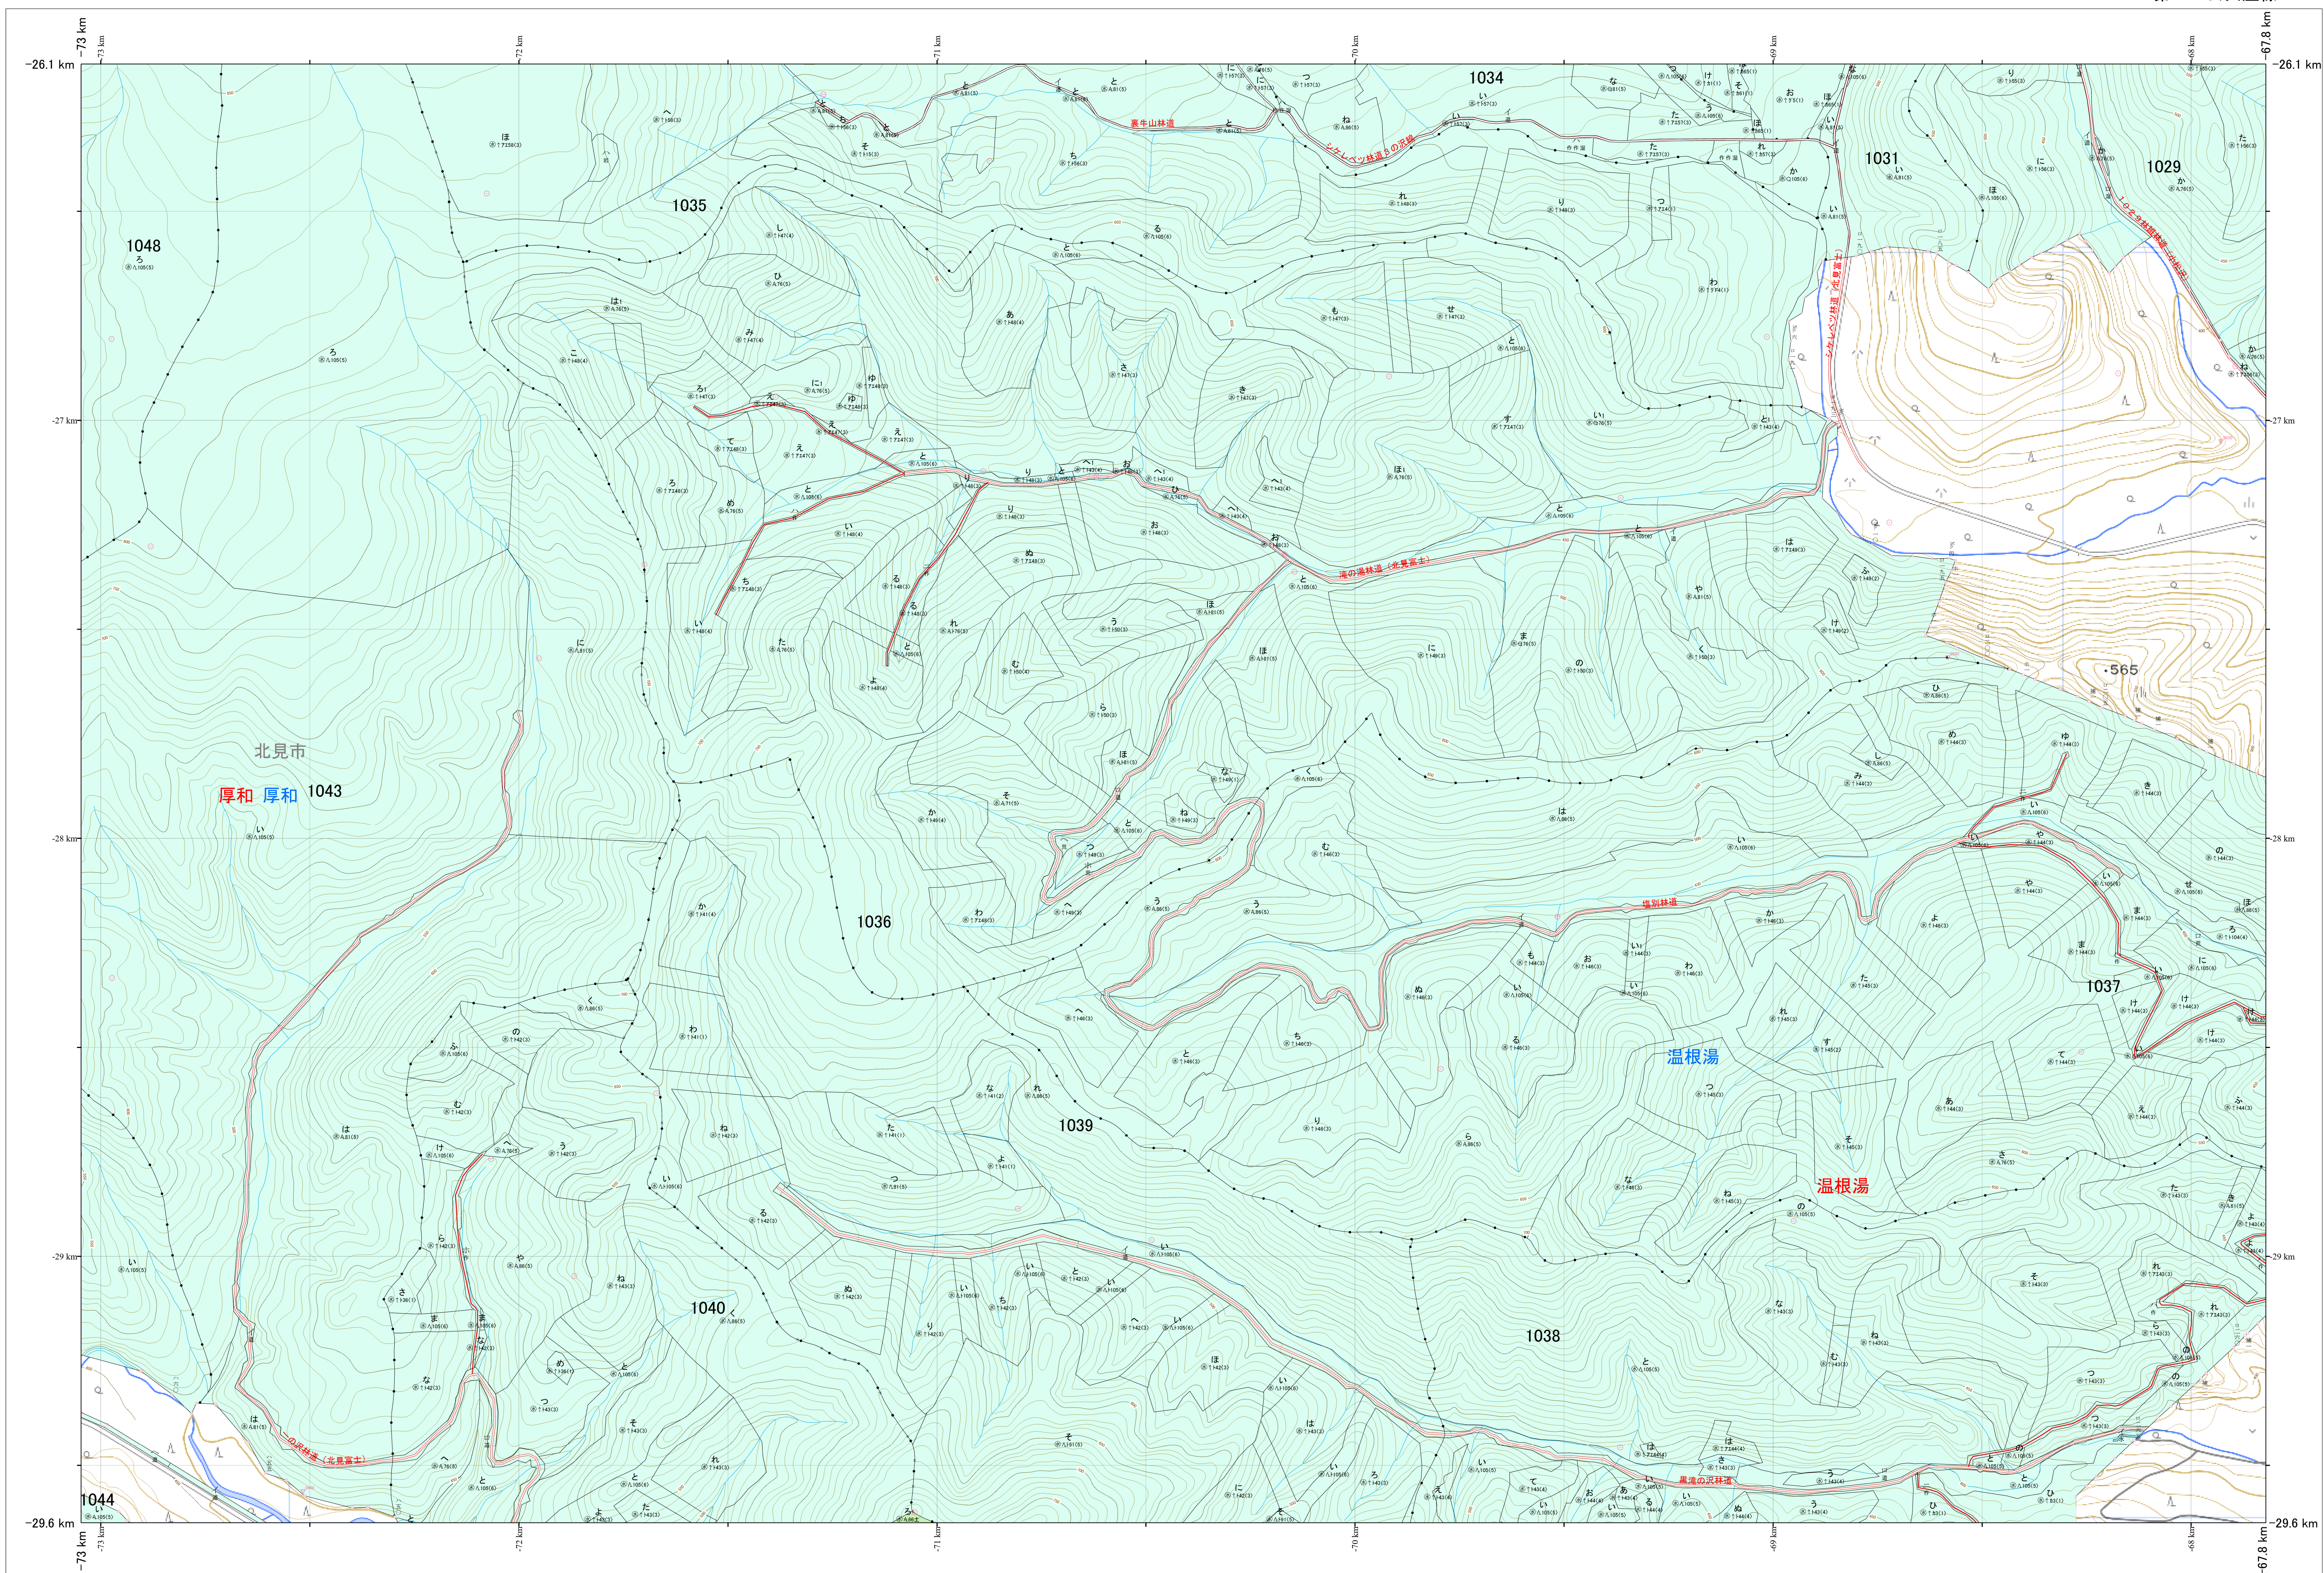

北海道森林管理局 網走東部森林計画区  
網走中部森林管理署 基本図・国有林野施業実施計画図 30 (全341)

第13公共座標

網走中部 30

林班番号: 1029, 1031, 1034, 1035, 1036, 1037, 1038, 1039, 1040, 1043, 1044, 1048

林班番号: 1029, 1031, 1034, 1035, 1036, 1037, 1038, 1039, 1040, 1043, 1044, 1048

北海道森林管理局 網走中部森林管理署

網走中部 30

「測量法に基づく国土地理院長承認(使用)R 7JHs 526」  
この地図は、国土地理院長の承認を得て、同院発行の電子地形図を用いて作成したものである。  
第三者がさらに複製する場合には、国土地理院長の承認を得なければならない。