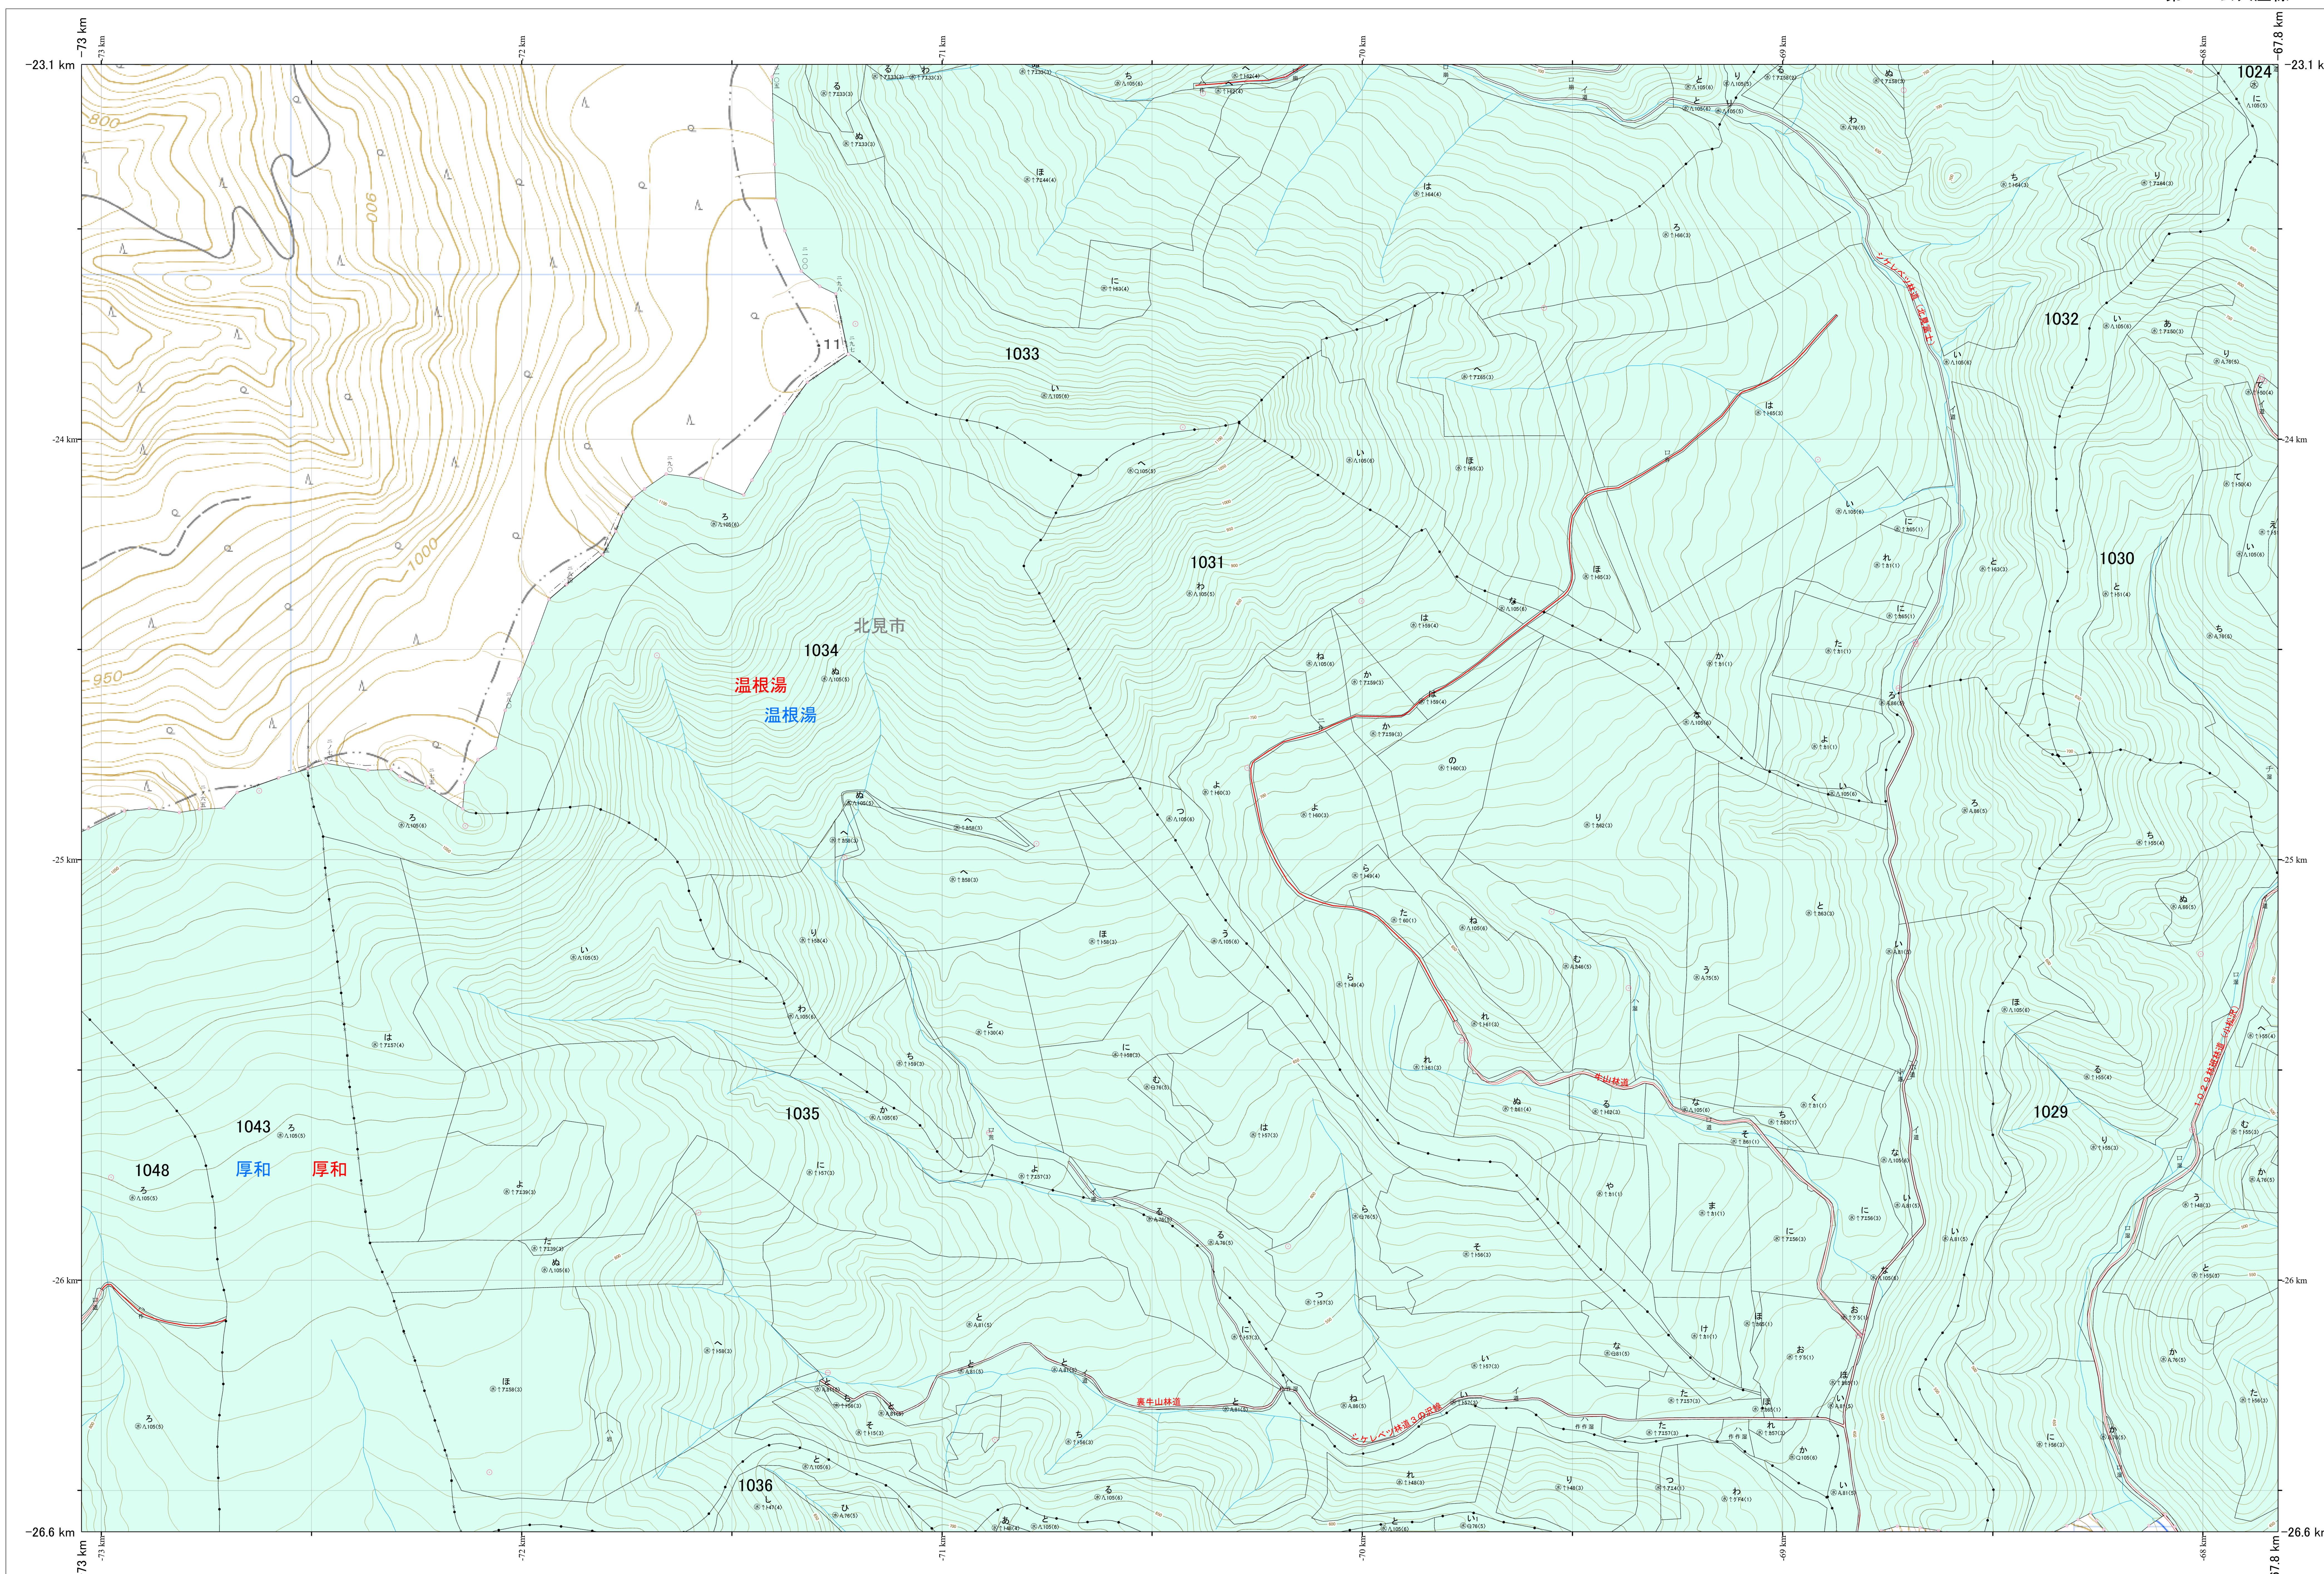

北海道森林管理局 網走東部森林計画区  
網走中部森林管理署 基本図・国有林野施業実施計画図 29 (全341)

第13公共座標

網走中部 29

林班番号: 1024, 1029, 1030, 1031, 1032, 1033, 1034, 1035, 1036, 1043, 1048

林班番号: 1024, 1029, 1030, 1031, 1032, 1033, 1034, 1035, 1036, 1043, 1048

北海道森林管理局 網走中部森林管理署

網走中部 29

「測量法に基づく国土地理院長承認(使用)R 7JHs 526」  
この地図は、国土地理院長の承認を得て、同院発行の電子地形図を用いて作成したものである。  
第三者がさらに複製する場合には、国土地理院長の承認を得なければならない。