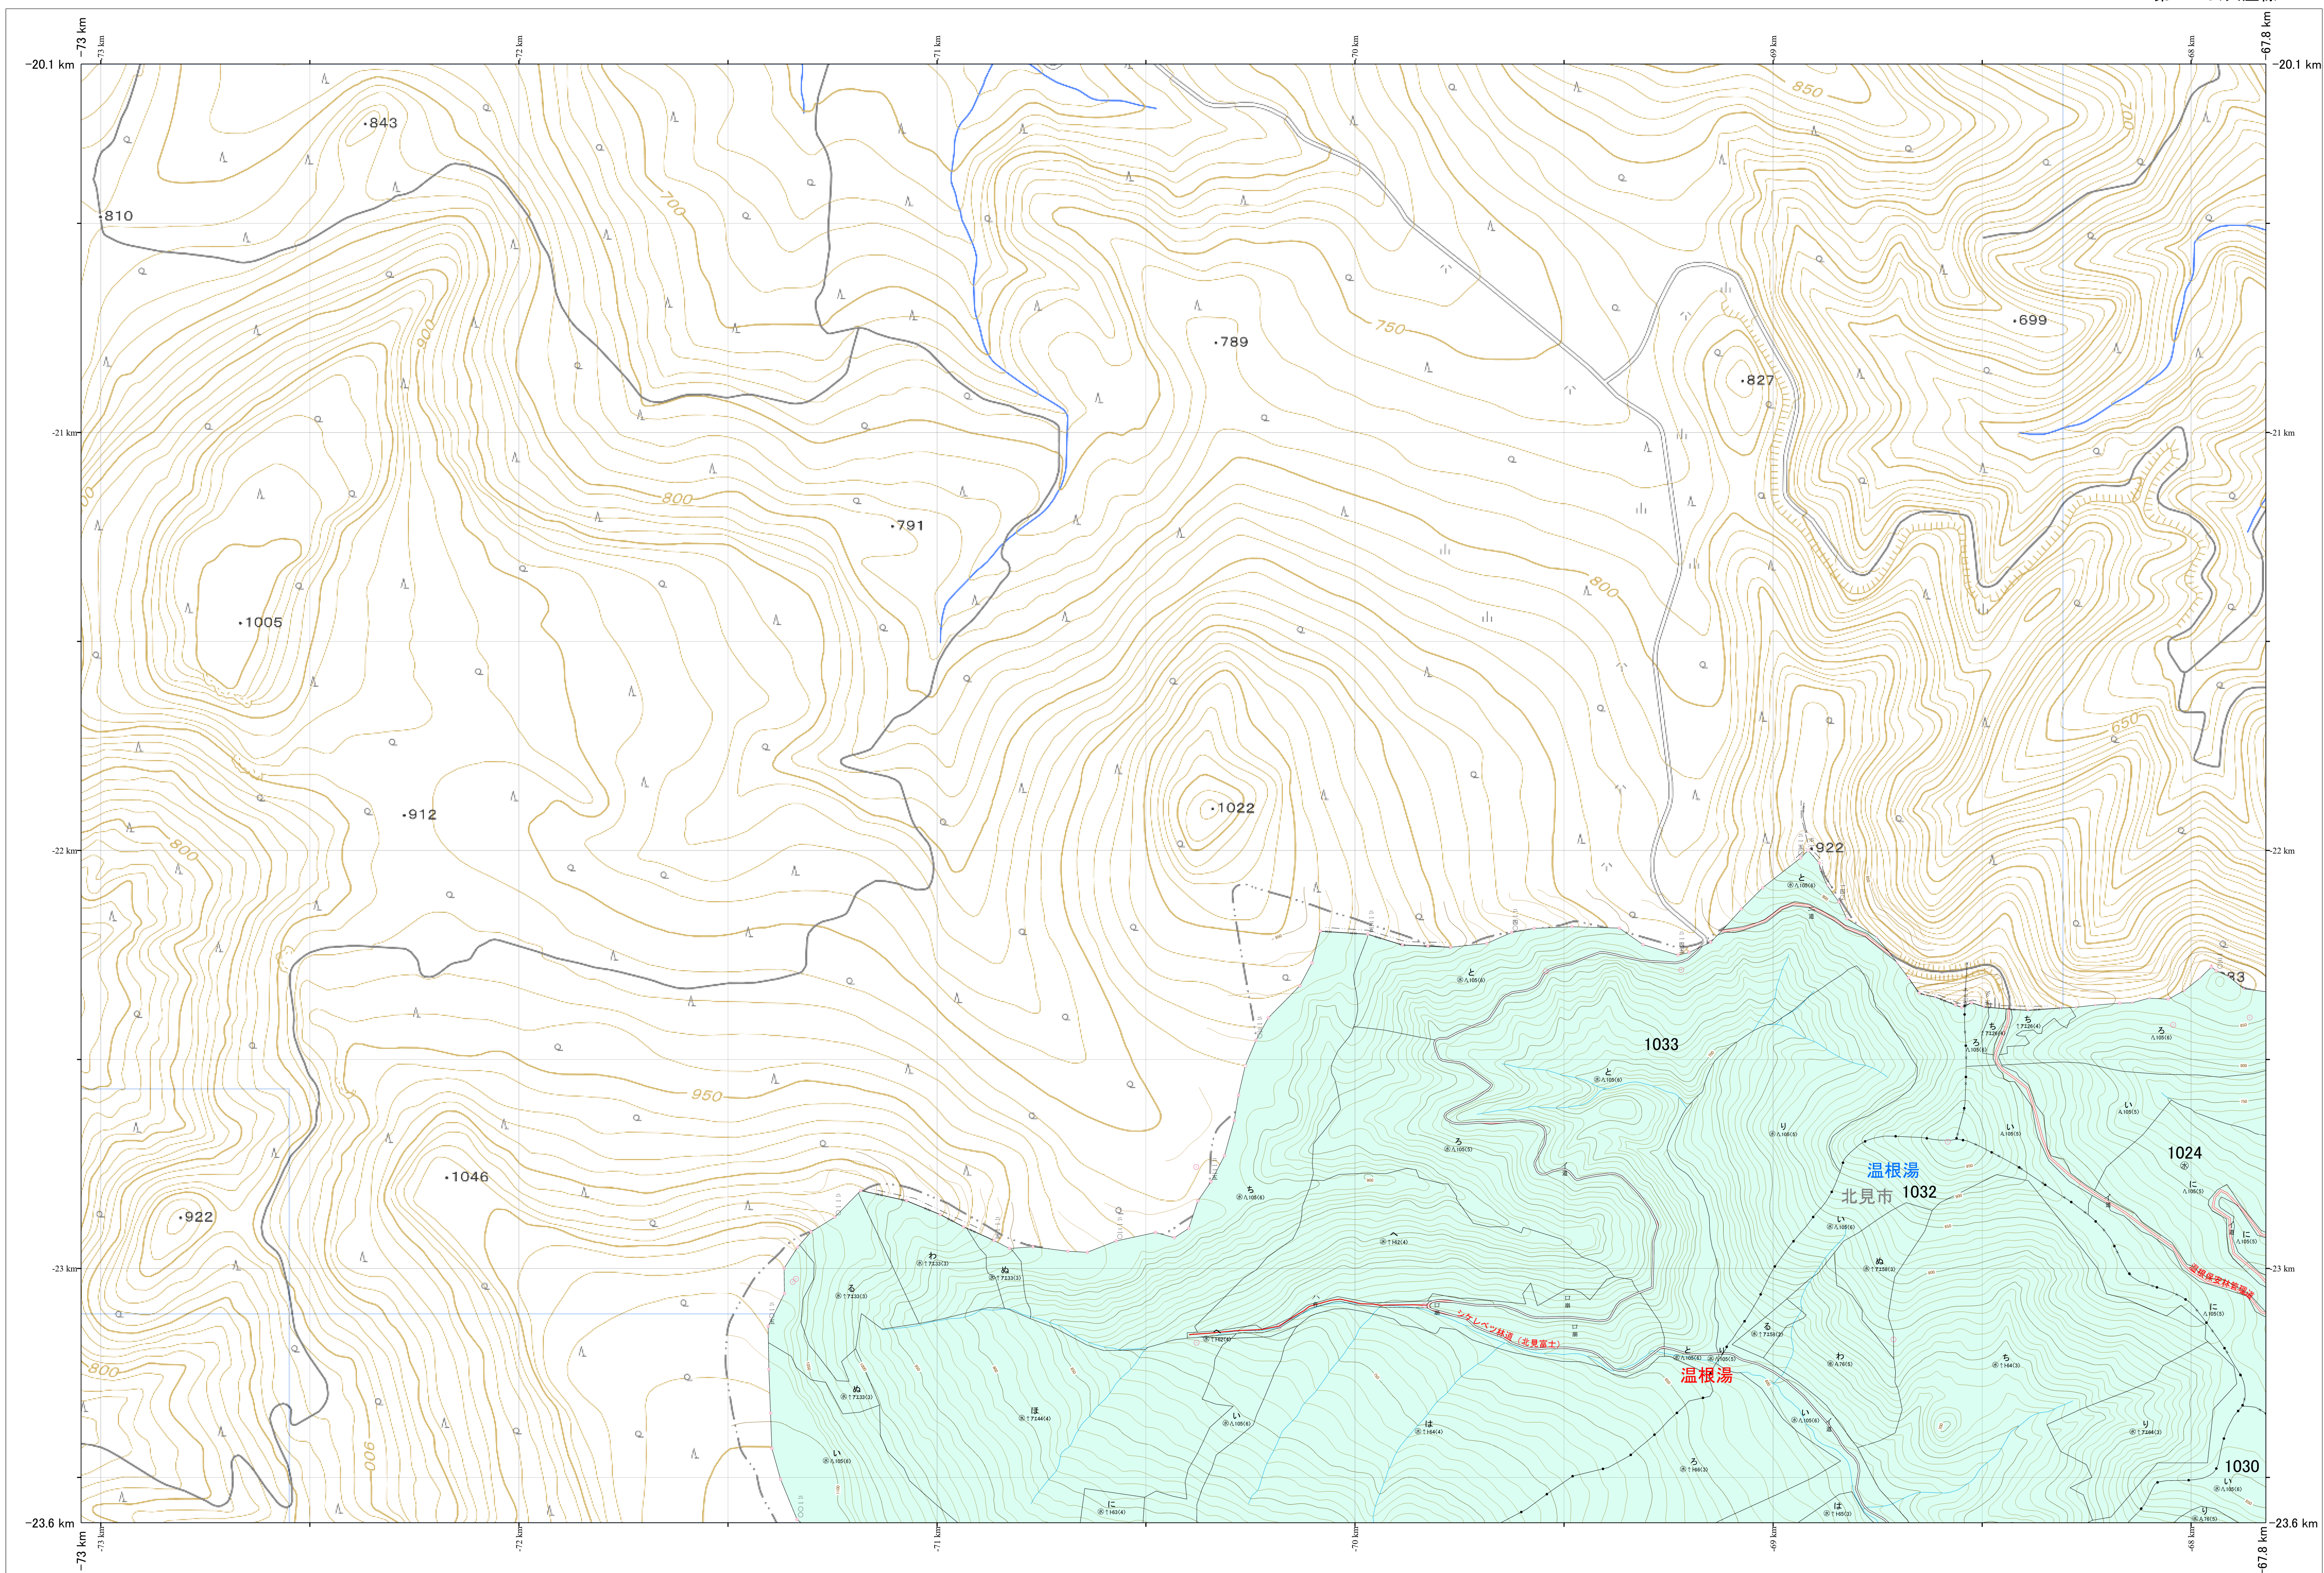

北海道森林管理局 網走東部森林計画区
網走中部森林管理署 基本図・国有林野施業実施計画図 28 (全341)

第13公共座標

網走中部 28

林班番号: 1024, 1030, 1032, 1033

北海道森林管理局 網走中部森林管理署

網走中部 28

「測量法に基づく国土地理院長承認(使用)R 7JHs 526」
この地図は、国土地理院長の承認を得て、同院発行の電子地形図を用いて作成したものである。
第三者がさらに複製する場合には、国土地理院長の承認を得なければならない。

林班番号: 1024, 1030, 1032, 1033
令和7年度 第7次樹立