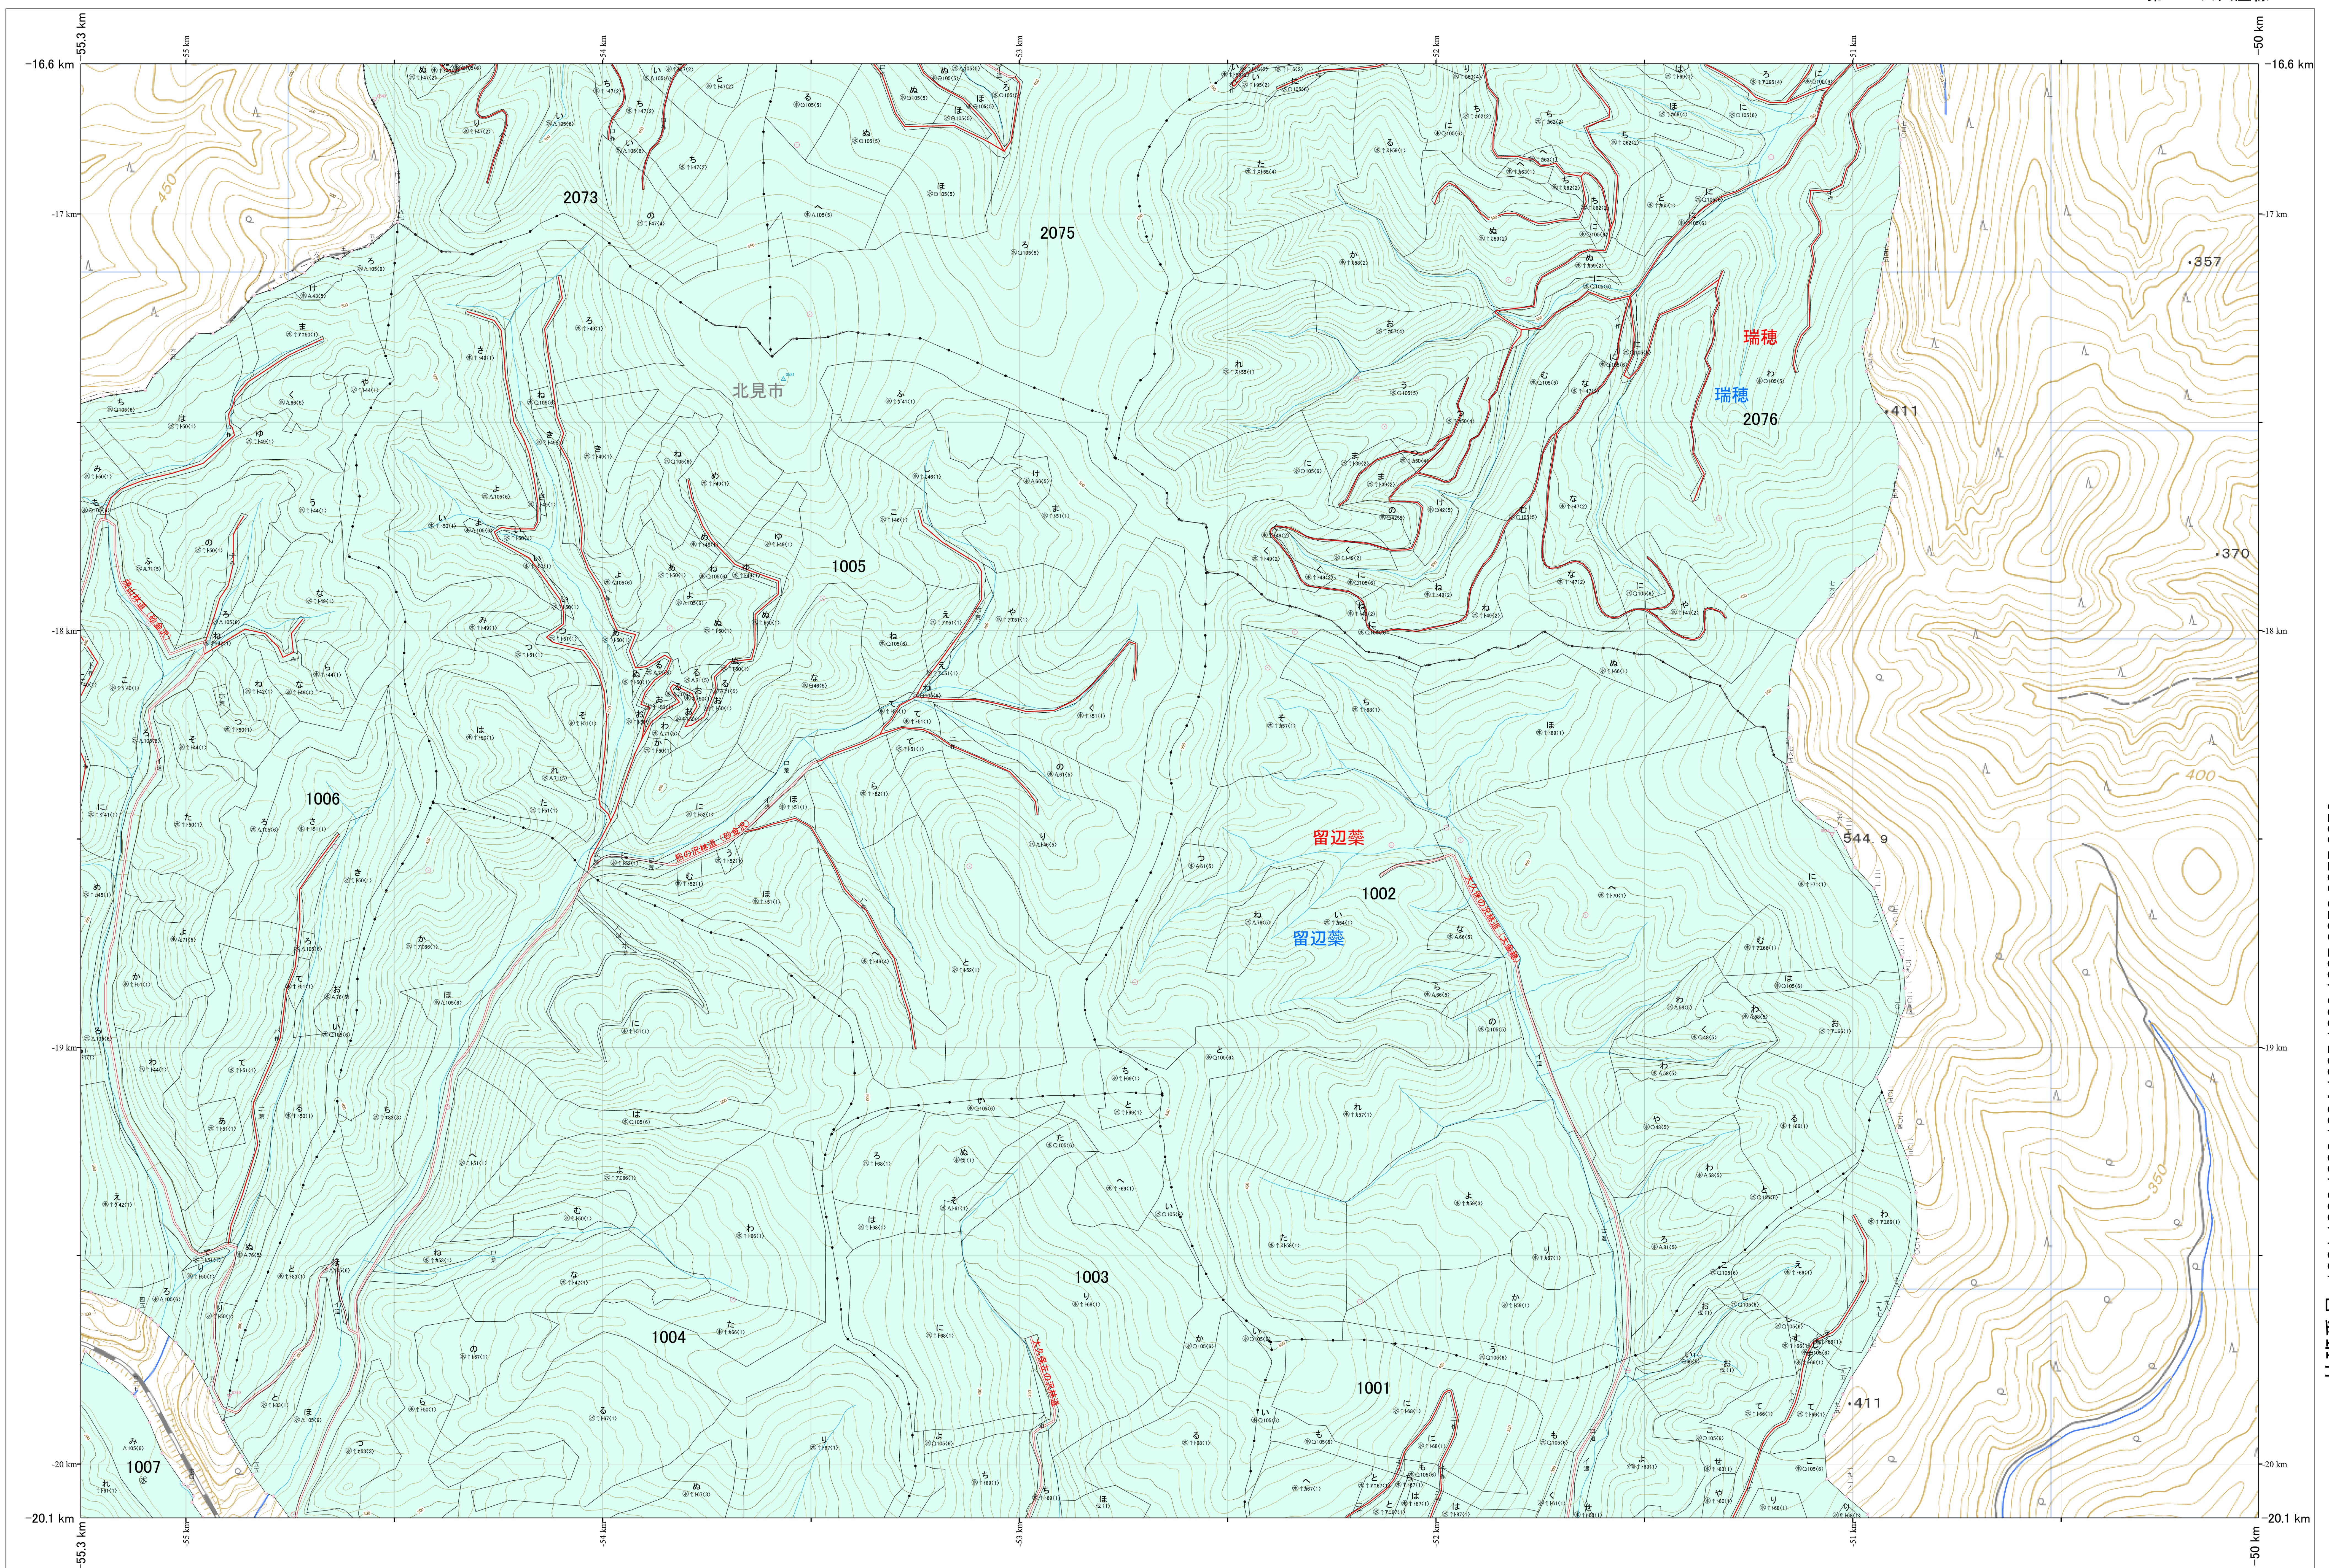

北海道森林管理局 網走東部森林計画区  
網走中部森林管理署 基本図・国有林野施業実施計画図 77 (全341)

第13公共座標

網走中部 77

林班番号: 1001, 1002, 1003, 1004, 1005, 1006, 1007, 2073, 2075, 2076

令和7年度 第7次樹立

林班番号: 1001, 1002, 1003, 1004, 1005, 1006, 1007, 2073, 2075, 2076

北海道森林管理局 網走中部森林管理署  
網走中部 77

「測量法に基づく国土地理院長承認(使用)R 7JHs 526」  
この地図は、国土地理院長の承認を得て、同院発行の電子地形図を用いて作成したものである。  
第三者がさらに複製する場合には、国土地理院長の承認を得なければならない。