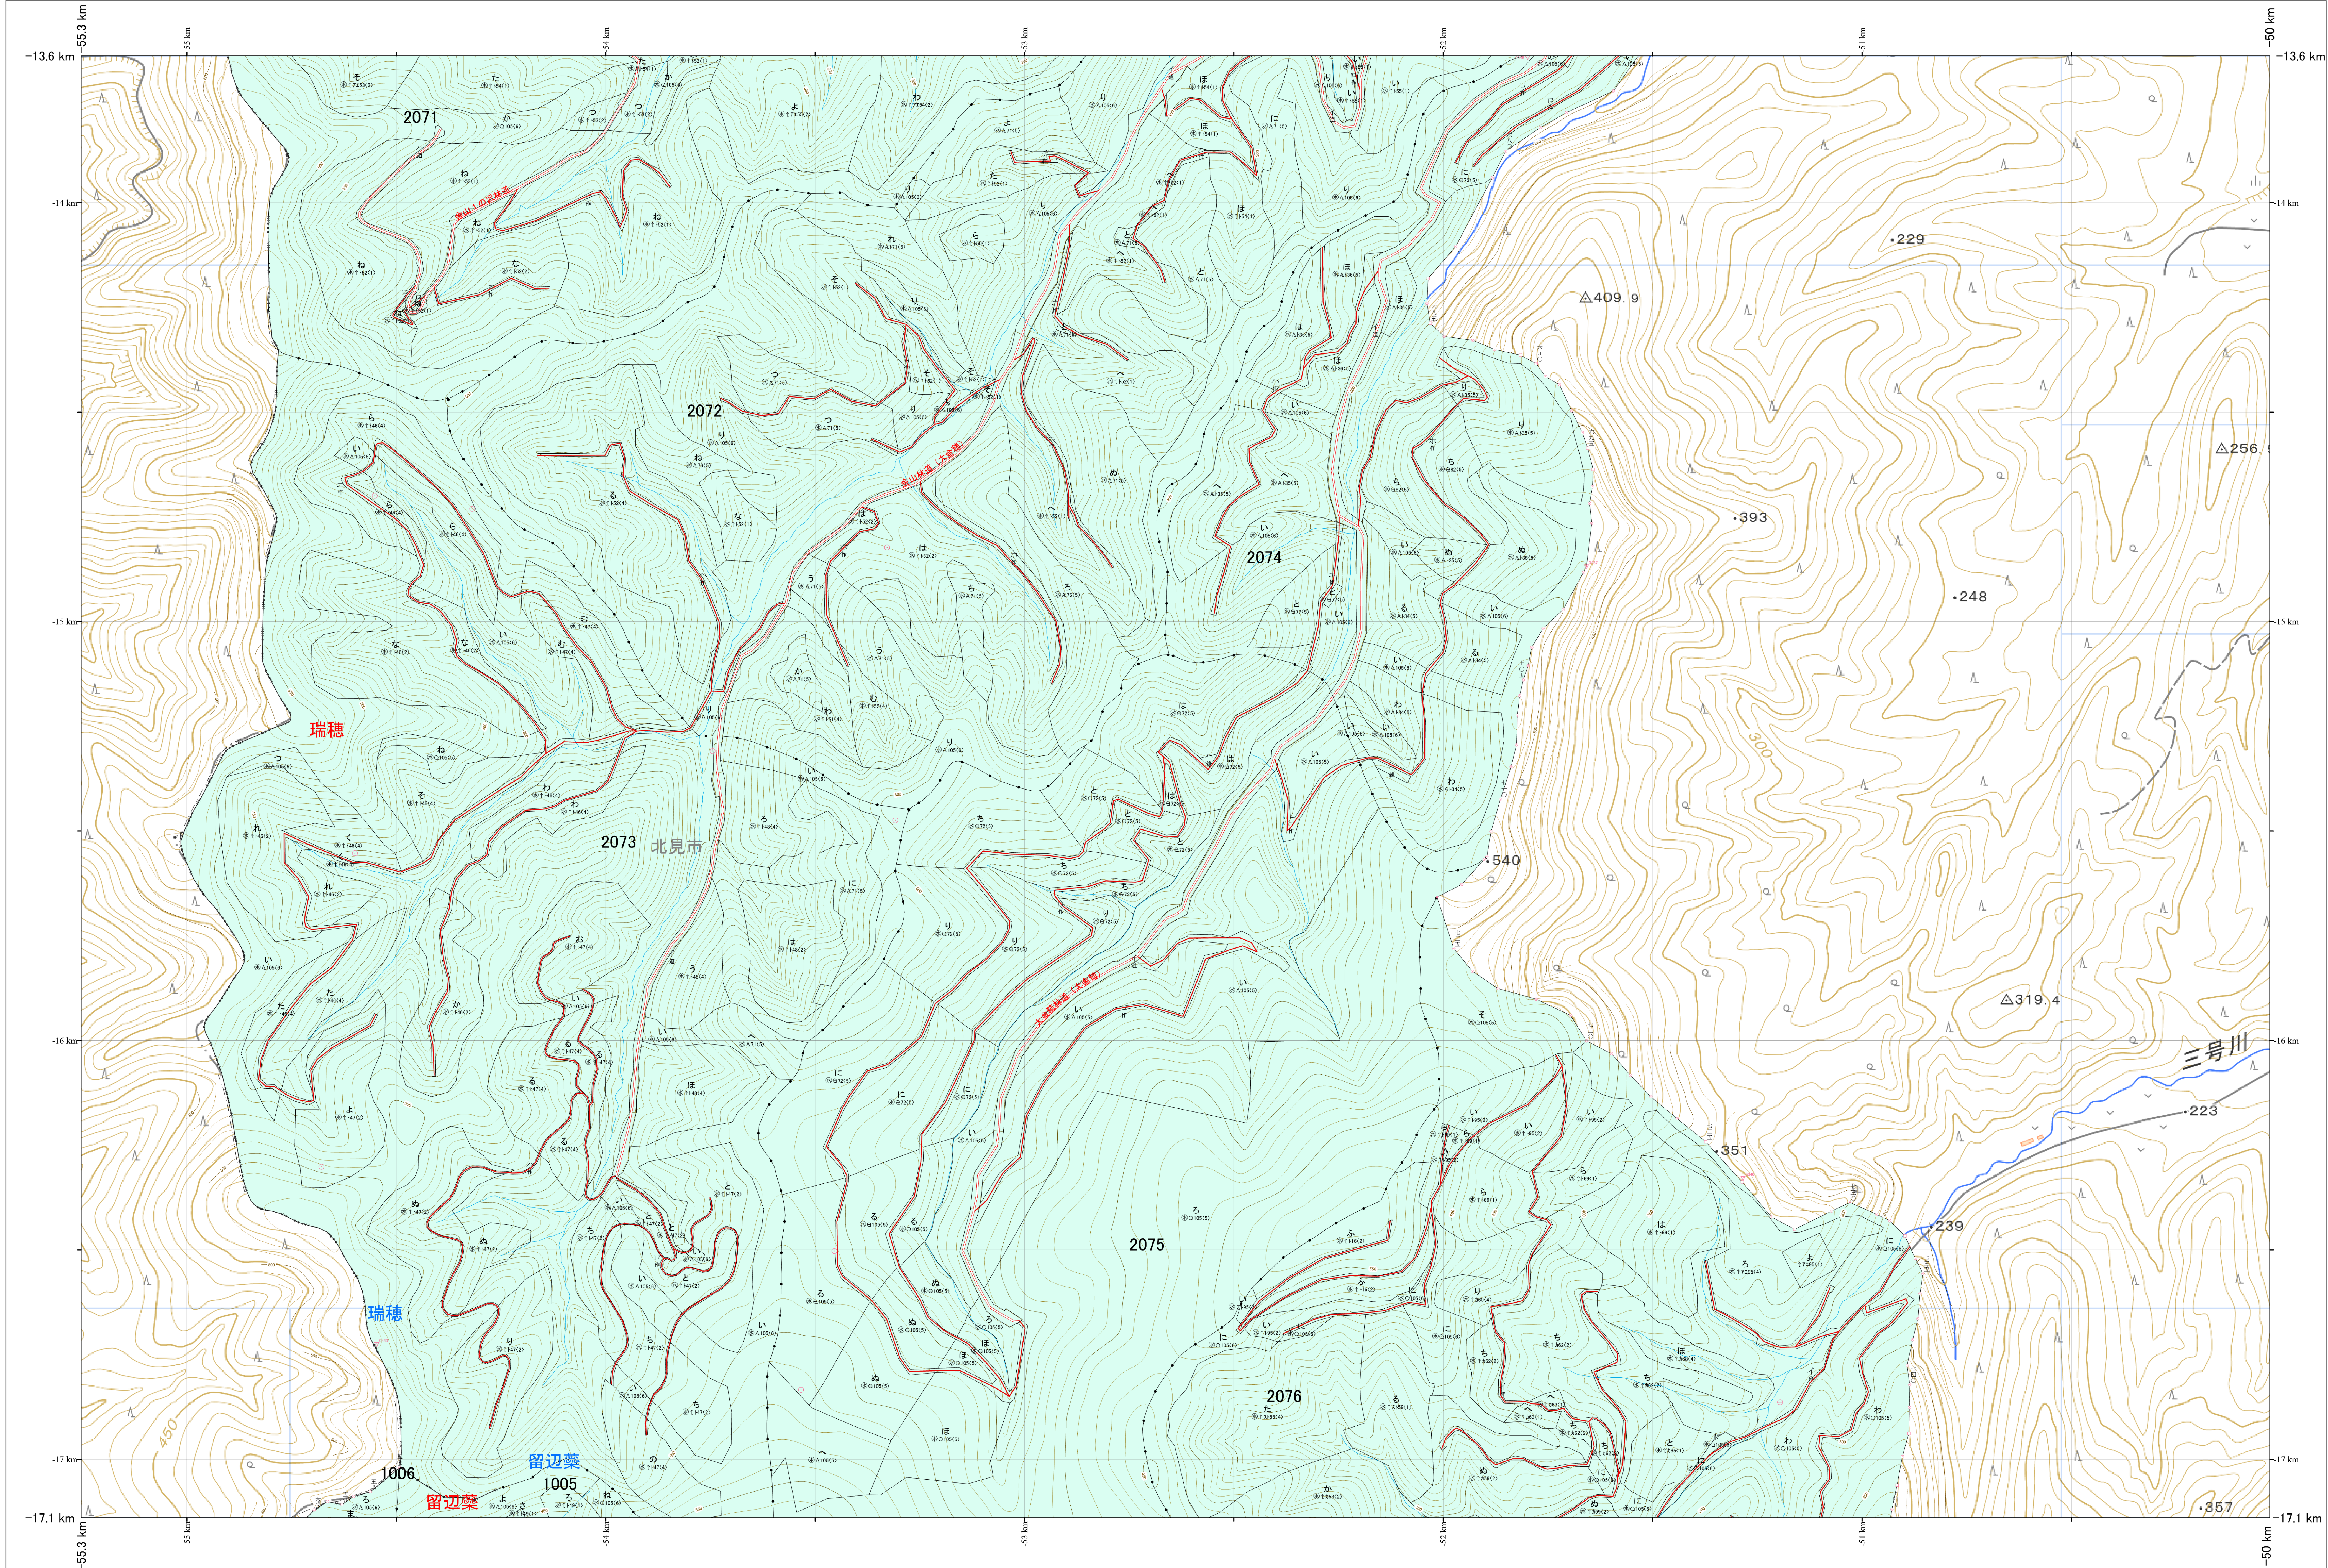

北海道森林管理局 網走東部森林計画区  
網走中部森林管理署 基本図・国有林野施業実施計画図 76 (全341)

第13公共座標

網走中部 76

林班番号: 1005, 1006, 2071, 2072, 2073, 2074, 2075, 2076

令和7年度 第7次樹立

林班番号: 1005, 1006, 2071, 2072, 2073, 2074, 2075, 2076

北海道森林管理局 網走中部森林管理署

網走中部 76

「測量法に基づく国土地理院長承認(使用)R 7JHs 526」  
この地図は、国土地理院長の承認を得て、同院発行の電子地形図を用いて作成したものである。  
第三者がさらに複製する場合には、国土地理院長の承認を得なければならない。